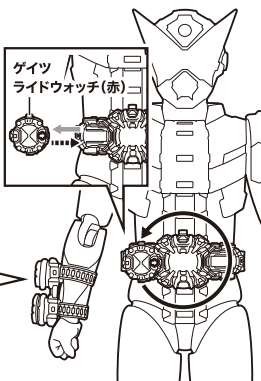

## 矢印一覧 Arrow List

ディスプレイサポートには別売りの魂STAGEを!⇒

[https://tamashiiweb.com/special/t\\_stage/](https://tamashiiweb.com/special/t_stage/)

## ライドウォッチの脱着

向きに注意!

NOTE THE DIRECTION

ドライライドウォッチ(赤)

ゴーストライドウォッチ(橙)

※左腕も同様に脱着できます。

ゲイツ  
ライドウォッチ(赤)

## ジカンザックス

ジカンザックス(ゆみモード)は交換パーツを差し替えることで、引いた状態を再現することができます。

向きに注意!

NOTE THE DIRECTION