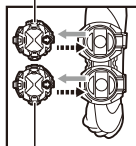

## 矢印一覧 Arrow List

ディスプレイサポートには別売りの魂STAGEを!⇒

[https://tamashiiweb.com/special/t\\_stage/](https://tamashiiweb.com/special/t_stage/)

## ライドウォッチの脱着

向きに注意!

NOTE THE DIRECTION

ドライライドウォッチ(赤)

ゴーストライドウォッチ(橙)

※左腕も同様に脱着できます。

ゲイツ  
ライドウォッチ(赤)