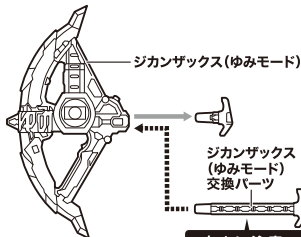

## 矢印一覧 Arrow List

ディスプレイサポートには別売りの魂STAGEを!⇒

[https://tamashiiweb.com/special/t\\_stage/](https://tamashiiweb.com/special/t_stage/)

## ライドウォッチの脱着

向きに注意!

NOTE THE DIRECTION

ドライライドウォッチ(赤)

ゴーストライドウォッチ(橙)

※左腕も同様に脱着できます。

ゲイツ  
ライドウォッチ(赤)

## ジカンザックス

ジカンザックス(ゆみモード)は交換パーツを差し替えることで、引いた状態を再現することができます。

向きに注意!

NOTE THE DIRECTION