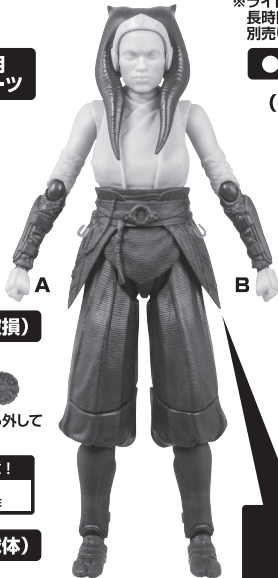

- 取扱説明書の画像と商品とは、多少異なりますのでご了承ください。
- PRODUCT MAY DIFFER FROM ILLUSTRATION.

矢印一覧 / Arrow List

●フィギュア本体

●地図(破損)

×1組

※ランナーから外して使います。

紛失注意!  
DO NOT MISPLACE

●地図(球体)

紛失注意!  
DO NOT MISPLACE

ディスプレイサポートには別売りの魂STAGEを!⇒

[https://tamashiiweb.com/special/t\\_stage/](https://tamashiiweb.com/special/t_stage/)

※ライトセーバー刃を取り付けて長時間ディスプレイする際は、別売りの魂STAGEで支えてください。

●ライトセーバー

(長) (短)

●ライトセーバー刃