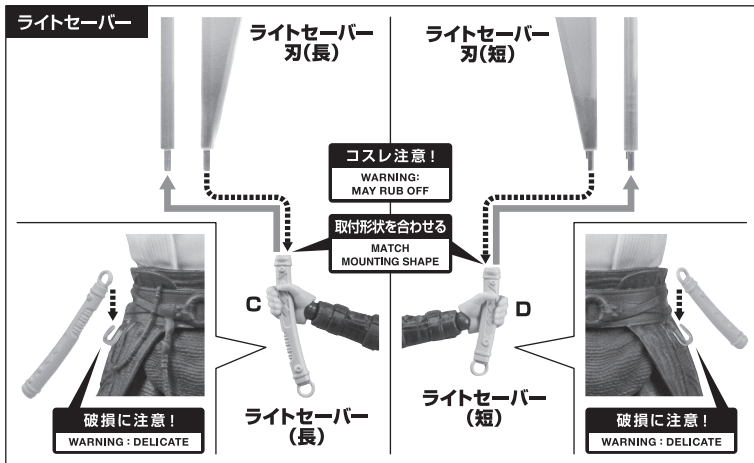

- 取扱説明書の画像と商品とは、多少異なりますのでご了承ください。
- PRODUCT MAY DIFFER FROM ILLUSTRATION.

矢印一覧 / Arrow List

●フィギュア本体

●地図(破損)

×1組

※ランナーから外して使います。

紛失注意!  
DO NOT MISPLACE

●地図(球体)

紛失注意!  
DO NOT MISPLACE

ディスプレイサポートには別売りの魂STAGEを!⇒

[https://tamashiiweb.com/special/t\\_stage/](https://tamashiiweb.com/special/t_stage/)

※ライトセーバー刃を取り付けて長時間ディスプレイする際は、別売りの魂STAGEで支えてください。

●ライトセーバー

(長) (短)

●ライトセーバー刃

(長) (短)

**変形注意!**  
WARNING: DEFORM

軟質素材のため、曲がりくせが付くことがあります。その際は破損に注意して指で戻してみてください。

●ローブ

※ローブを動かし過ぎると中のワイヤーが破損する恐れがあります。  
※手加工のため、縫製などにバラツキがあります。(端がほつれやすくなっています。)  
※長時間接続し続けると、色がる恐れがあります。

**△ 注意**

お買い上げのお客様へ 必ずお読みください。

- 本商品の対象年齢は15才以上です。対象年齢未満のお子様には絶対に与えないでください。
- 小さな部品があります。お子様の手の届かないところに保管してください。窒息などの危険があります。
- 尖った部分や鋭い部分、危険な隙間がありますので、取扱や保管場所に注意してください。思わぬケガをする恐れがあります。

《 使用上の注意 》

- 本商品は精密に作られています。無理な力を加えたり、落としたりすると破損する恐れがあります。
- 本商品を樹脂製のソファやシート、タイルなどの上に置かないでください。長時間接触していると色がる場合があります。