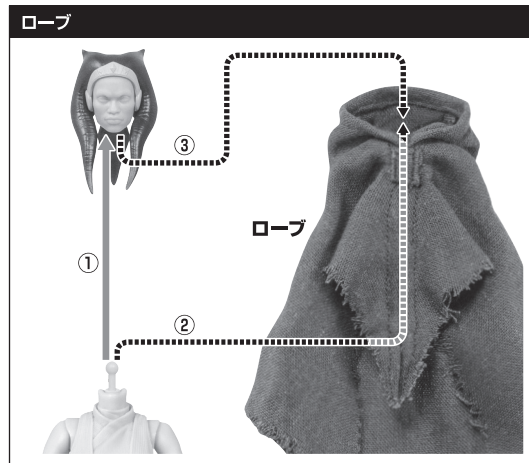

(長) (短)

**変形注意!**  
WARNING: DEFORM

軟質素材のため、曲がりくせが付くことがあります。その際は破損に注意して指で戻してみてください。

●ローブ

※ローブを動かし過ぎると中のワイヤーが破損する恐れがあります。  
※手加工のため、縫製などにバラツキがあります。(端がほつれやすくなっています。)  
※長時間接続し続けると、色がる恐れがあります。

**△ 注意**

お買い上げのお客様へ 必ずお読みください。