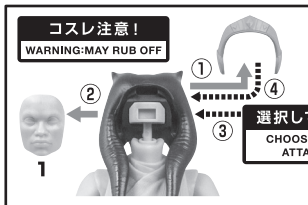

- 取扱説明書の画像と商品とは、多少異なりますのでご了承ください。
- PRODUCT MAY DIFFER FROM ILLUSTRATION.

矢印一覧 / Arrow List

●フィギュア本体

●地図(破損)

×1組

※ランナーから外して使います。

紛失注意!  
DO NOT MISPLACE

●地図(球体)

紛失注意!  
DO NOT MISPLACE

ディスプレイサポートには別売りの魂STAGEを!⇒

[https://tamashiiweb.com/special/t\\_stage/](https://tamashiiweb.com/special/t_stage/)

※ライトセーバー刃を取り付けて長時間ディスプレイする際は、別売りの魂STAGEで支えてください。

●ライトセーバー

(長) (短)

●ライトセーバー刃

(長) (短)

**変形注意!**  
WARNING: DEFORM

軟質素材のため、曲がりくせが付くことがあります。その際は破損に注意して指で戻してみてください。

●ローブ

※ローブを動かし過ぎると中のワイヤーが破損する恐れがあります。  
※手加工のため、縫製などにバラツキがあります。(端がほつれやすくなっています。)  
※長時間接続し続けると、色がる恐れがあります。

**△ 注意**

お買い上げのお客様へ 必ずお読みください。