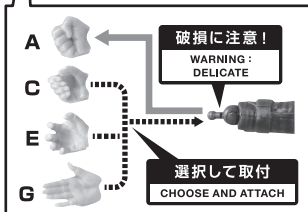

- 取扱説明書の画像と商品とは、多少異なりますのでご了承ください。
- PRODUCT MAY DIFFER FROM ILLUSTRATION.

矢印一覧 / Arrow List

●フィギュア本体

●地図(破損)

×1組

※ランナーから外して使います。

紛失注意!  
DO NOT MISPLACE

●地図(球体)

紛失注意!  
DO NOT MISPLACE

ディスプレイサポートには別売りの魂STAGEを!⇒

[https://tamashiiweb.com/special/t\\_stage/](https://tamashiiweb.com/special/t_stage/)

※ライトセーバー刃を取り付けて長時間ディスプレイする際は、別売りの魂STAGEで支えてください。

●ライトセーバー

(長) (短)

●ライトセーバー刃

(長) (短)

**変形注意!**  
WARNING: DEFORM

軟質素材のため、曲がりくせが付くことがあります。その際は破損に注意して指で戻してみてください。

●ローブ

※ローブを動かし過ぎると中のワイヤーが破損する恐れがあります。  
※手加工のため、縫製などにバラツキがあります。(端がほつれやすくなっています。)  
※長時間接続し続けると、色がる恐れがあります。

**△ 注意**

お買い上げのお客様へ 必ずお読みください。