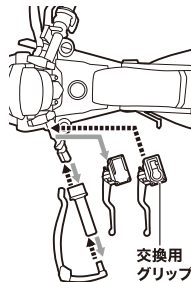

矢印一覧 Arrow List

- ← 取り付けます。 Attachable
- ← 取り外します。 Removable
- ← 可動します。 Movable

ディスプレイサポートには別売りの魂STAGEを!⇒

https://tamashiweb.com/special/t_stage/

スタンド* スタンドはどちらか一方を選択してディスプレイできます。

ファイズエッジ

ファイズエッジについての「ミッションメモリー」を、交換用グリップに取り付けることができます。

ファイズギアボックス

ケーブルパーツを広げて、画像で印されたマフラーとバイク本体の間に入れます。

グリップの交換

ウィリー状態でのディスプレイ