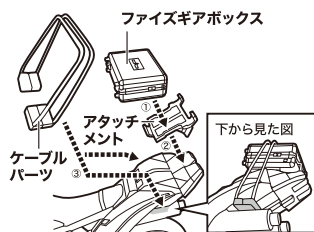

矢印一覧 Arrow List

- ← 取り付けます。 Attachable
- ← 取り外します。 Removable
- ← 可動します。 Movable

ディスプレイサポートには別売りの魂STAGEを!⇒

https://tamashiweb.com/special/t_stage/

スタンド* スタンドはどちらか一方を選択してディスプレイできます。

ファイズエッジ

ファイズエッジについての「ミッションメモリー」を、交換用グリップに取り付けることができます。

ファイズギアボックス

ケーブルパーツを広げて、画像で印されたマフラーとバイク本体の間に入れます。

グリップの交換

ウィリー状態でのディスプレイ