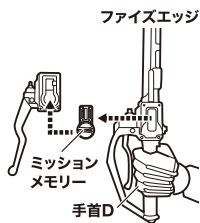

矢印一覧 Arrow List

- ← 取り付けます。 Attachable
- ← 取り外します。 Removable
- ← 可動します。 Movable

ディスプレイサポートには別売りの魂STAGEを!⇒

https://tamashiweb.com/special/t_stage/

スタンド* スタンドはどちらか一方を選択してディスプレイできます。

ファイズエッジ

ファイズエッジについての「ミッションメモリー」を、交換用グリップに取り付けることができます。

ファイズギアボックス

ケーブルパーツを広げて、画像で印されたマフラーとバイク本体の間に入れます。

グリップの交換

ウィリー状態でのディスプレイ