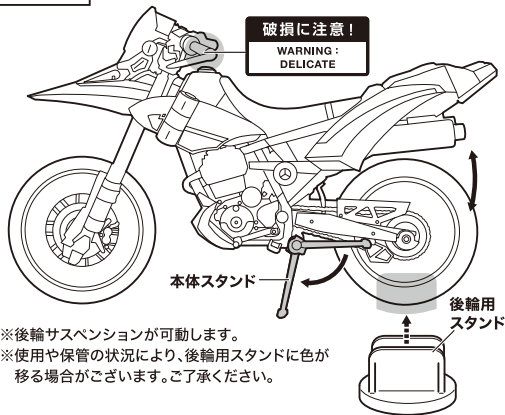

〈使用上の注意〉

- 本商品は精密に作られています。無理な力を加えたり、落としたりすると破損するおそれがあります。
- 本商品を樹脂製のソファやシート、タイルなどの上に置かないください。長時間接触していると色が移る場合があります。

セット内容

※画像と商品とは多少異なりますのでご了承ください。

- 本体..... 1体
- 交換用手首..... 8個
- 交換用グリップ..... 1個
- ファイズギアボックス..... 1個
- ファイズギアボックス用アタッチメント..... 1個
- ファイズギアボックス用ケーブルパーツ..... 1個
- 後輪用スタンド..... 1個
- 支柱ジョイントパーツ..... 1個
- ファイズエッジ..... 1個

矢印一覧 Arrow List

- ← 取り付けます。 Attachable
- ← 取り外します。 Removable
- ← 可動します。 Movable

ディスプレイサポートには別売りの魂STAGEを!⇒

https://tamashiweb.com/special/t_stage/

スタンド* スタンドはどちらか一方を選択してディスプレイできます。

ファイズエッジ

ファイズエッジについての「ミッションメモリー」を、交換用グリップに取り付けることができます。

ファイズギアボックス

ケーブルパーツを広げて、画像で印されたマフラーとバイク本体の間に入れます。

グリップの交換

ウィリー状態でのディスプレイ