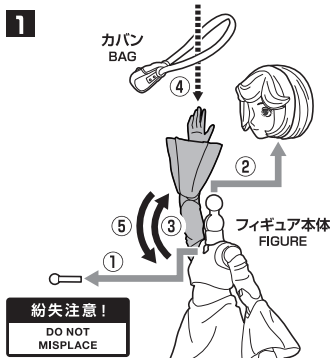

セット内容 / SET CONTENTS

●フィギュア本体 / FIGURE	1	●帽子 / HAT	1
●交換用表情パーツ / INTERCHANGEABLE FACE PARTS	3	●杖 / WAND	1
●交換用手首 / INTERCHANGEABLE HAND PARTS	6	●ゴーレム / GOLEM	1
●カバン / BAG	1	●霊体シールケ / SCHIERKE IN SPIRIT STATE	1
●マント / CLOAK	1	●霊体シールケ用補助パーツ / SUPPORT PART	1

手首パーツ / HAND PARTS

ディスプレイサポートには別売りの魂STAGEを⇒ https://tamashiweb.com/special/t_stage/

本体の組み立て / BODY ASSEMBLY

表情パーツの交換 / FACE PARTS ASSEMBLY

注意 お買い上げのおお客様へ 必ずお読みください。

- 本商品の対象年齢は15才以上です。対象年齢未満のお子様には絶対に与えないでください。
- 小さな部品があります。お子様の手の届かないところに保管してください。窒息などの危険があります。
- 尖った部分や鋭い部分、危険な隙間がありますので、取扱や保管場所に注意してください。思わぬケガをする恐れがあります。
- この商品には小型の磁石が含まれています。磁石を飲み込んだ場合、腸壁を超えてくっつき、深刻な感染症を起こす恐れがあります。万一磁石を飲み込んだ場合には、すぐに医師の診察を受けてください。
- 本商品には磁石を使用しています。ペースメーカーをご使用の方は、本商品を身体に近づけないように注意してください。
- 磁石部分をテレビ・時計・パソコンなどに近づけないでください。磁気で機能異常が起こる場合があります。

《使用上の注意》

- 本商品は精密に作られています。無理な力を加えたり、落としたりすると破損する恐れがあります。
- 本商品は樹脂製のソファやシート、タイルなどの上に置かないでください。長時間接触していると色が移る場合があります。

CAUTION for ages 15 and up.

- Please handle with care and store out the reach of children younger than 15 years old.
- This product may contain small parts. May be harmful if swallowed.
- This product may contain parts that have sharp points and edges. Please handle it carefully to avoid getting injured.
- Do not place this product on top of plastic furniture, sofa, sheet, tile or anything made of resin. It may cause color migration.
- Color, style and decoration may vary.