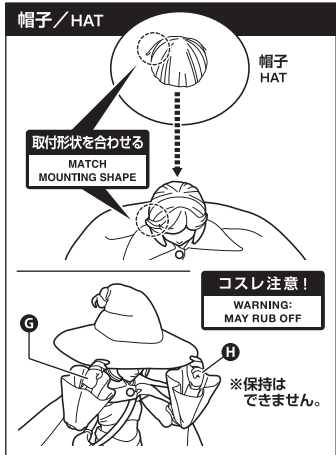

セット内容 / SET CONTENTS

●フィギュア本体 / FIGURE	1	●帽子 / HAT	1
●交換用表情パーツ / INTERCHANGEABLE FACE PARTS	3	●杖 / WAND	1
●交換用手首 / INTERCHANGEABLE HAND PARTS	6	●ゴーレム / GOLEM	1
●カバン / BAG	1	●霊体シールケ / SCHIERKE IN SPIRIT STATE	1
●マント / CLOAK	1	●霊体シールケ用補助パーツ / SUPPORT PART	1

手首パーツ / HAND PARTS

ディスプレイサポートには別売りの魂STAGEを⇒ https://tamashiweb.com/special/t_stage/

本体の組み立て / BODY ASSEMBLY

表情パーツの交換 / FACE PARTS ASSEMBLY

注意 お買い上げのおお客様へ 必ずお読みください。

- 本商品の対象年齢は15才以上です。対象年齢未満のお子様には絶対に与えないでください。
- 小さな部品があります。お子様の手の届かないところに保管してください。窒息などの危険があります。
- 尖った部分や鋭い部分、危険な隙間がありますので、取扱や保管場所に注意してください。思わぬケガをする恐れがあります。
- この商品には小型の磁石が含まれています。磁石を飲み込んだ場合、腸壁を超えてくっつき、深刻な感染症を起こす恐れがあります。万一磁石を飲み込んだ場合には、すぐに医師の診察を受けてください。
- 本商品には磁石を使用しています。ペースメーカーをご使用の方は、本商品を身体に近づけないように注意してください。
- 磁石部分をテレビ・時計・パソコンなどに近づけないでください。磁気で機能異常が起こる場合があります。

《使用上の注意》

- 本商品は精密に作られています。無理な力を加えたり、落としたりすると破損する恐れがあります。
- 本商品は樹脂製のソファやシート、タイルなどの上に置かないでください。長時間接触していると色が移る場合があります。

CAUTION for ages 15 and up.

- Please handle with care and store out the reach of children younger than 15 years old.
- This product may contain small parts. May be harmful if swallowed.
- This product may contain parts that have sharp points and edges. Please handle it carefully to avoid getting injured.
- Do not place this product on top of plastic furniture, sofa, sheet, tile or anything made of resin. It may cause color migration.
- Color, style and decoration may vary.