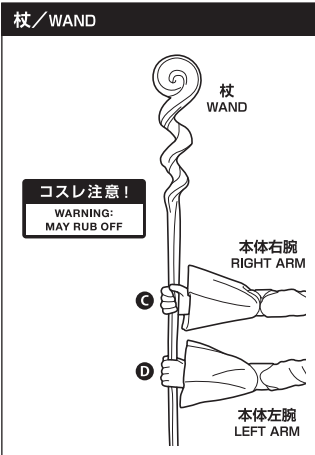

セット内容 / SET CONTENTS

●フィギュア本体 / FIGURE	1	●帽子 / HAT	1
●交換用表情パーツ / INTERCHANGEABLE FACE PARTS	3	●杖 / WAND	1
●交換用手首 / INTERCHANGEABLE HAND PARTS	6	●ゴーレム / GOLEM	1
●カバン / BAG	1	●霊体シールケ / SCHIERKE IN SPIRIT STATE	1
●マント / CLOAK	1	●霊体シールケ用補助パーツ / SUPPORT PART	1

手首パーツ / HAND PARTS

ディスプレイサポートには別売りの魂STAGEを⇒ https://tamashiweb.com/special/t_stage/

本体の組み立て / BODY ASSEMBLY

表情パーツの交換 / FACE PARTS ASSEMBLY

注意 お買い上げのおお客様へ 必ずお読みください。

- 本商品の対象年齢は15才以上です。対象年齢未満のお子様には絶対に与えないでください。
- 小さな部品があります。お子様の手の届かないところに保管してください。窒息などの危険があります。
- 尖った部分や鋭い部分、危険な隙間がありますので、取扱や保管場所に注意してください。思わぬケガをする恐れがあります。
- この商品には小型の磁石が含まれています。磁石を飲み込んだ場合、腸壁を超えてくっつき、深刻な感染症を起こす恐れがあります。万一磁石を飲み込んだ場合には、すぐに医師の診察を受けてください。
- 本商品には磁石を使用しています。ペースメーカーをご使用の方は、本商品を身体に近づけないように注意してください。
- 磁石部分をテレビ・時計・パソコンなどに近づけないでください。磁気で機能異常が起こる場合があります。

《使用上の注意》

- 本商品は精密に作られています。無理な力を加えたり、落としたりすると破損する恐れがあります。
- 本商品は樹脂製のソファやシート、タイルなどの上に置かないでください。長時間接触していると色が移る場合があります。

CAUTION for ages 15 and up.

- Please handle with care and store out the reach of children younger than 15 years old.
- This product may contain small parts. May be harmful if swallowed.
- This product may contain parts that have sharp points and edges. Please handle it carefully to avoid getting injured.
- Do not place this product on top of plastic furniture, sofa, sheet, tile or anything made of resin. It may cause color migration.
- Color, style and decoration may vary.

<DIRECTIONS>

- Please do not use excessive force when bending, pulling, or attaching movable parts.