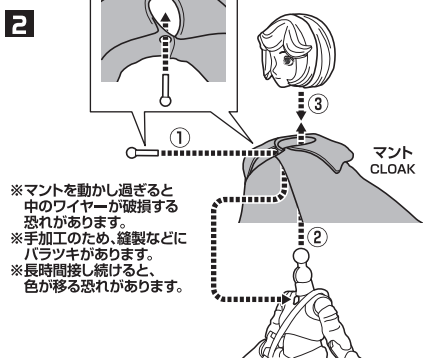

セット内容 / SET CONTENTS

●フィギュア本体 / FIGURE	1	●帽子 / HAT	1
●交換用表情パーツ / INTERCHANGEABLE FACE PARTS	3	●杖 / WAND	1
●交換用手首 / INTERCHANGEABLE HAND PARTS	6	●ゴーレム / GOLEM	1
●カバン / BAG	1	●霊体シールケ / SCHIERKE IN SPIRIT STATE	1
●マント / CLOAK	1	●霊体シールケ用補助パーツ / SUPPORT PART	1

手首パーツ / HAND PARTS

ディスプレイサポートには別売りの魂STAGEを⇒ https://tamashiweb.com/special/t_stage/

本体の組み立て / BODY ASSEMBLY

表情パーツの交換 / FACE PARTS ASSEMBLY

注意 お買い上げのおお客様へ 必ずお読みください。

- 本商品の対象年齢は15才以上です。対象年齢未満のお子様には絶対に与えないでください。
- 小さな部品があります。お子様の手の届かないところに保管してください。窒息などの危険があります。
- 尖った部分や鋭い部分、危険な隙間がありますので、取扱や保管場所に注意してください。思わぬケガをする恐れがあります。
- この商品には小型の磁石が含まれています。磁石を飲み込んだ場合、腸壁を超えてくっつき、深刻な感染症を起こす恐れがあります。万一磁石を飲み込んだ場合には、すぐに医師の診察を受けてください。
- 本商品には磁石を使用しています。ペースメーカーをご使用の方は、本商品を身体に近づけないように注意してください。
- 磁石部分をテレビ・時計・パソコンなどに近づけないでください。磁気で機能異常が起こる場合があります。