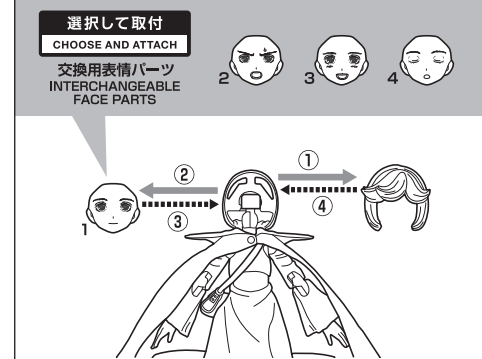

セット内容 / SET CONTENTS

●フィギュア本体 / FIGURE	1	●帽子 / HAT	1
●交換用表情パーツ / INTERCHANGEABLE FACE PARTS	3	●杖 / WAND	1
●交換用手首 / INTERCHANGEABLE HAND PARTS	6	●ゴーレム / GOLEM	1
●カバン / BAG	1	●霊体シールケ / SCHIERKE IN SPIRIT STATE	1
●マント / CLOAK	1	●霊体シールケ用補助パーツ / SUPPORT PART	1

手首パーツ / HAND PARTS

ディスプレイサポートには別売りの魂STAGEを⇒ https://tamashiweb.com/special/t_stage/

本体の組み立て / BODY ASSEMBLY

表情パーツの交換 / FACE PARTS ASSEMBLY

注意 お買い上げのおお客様へ 必ずお読みください。

- 本商品の対象年齢は15才以上です。対象年齢未満のお子様には絶対に与えないでください。
- 小さな部品があります。お子様の手の届かないところに保管してください。窒息などの危険があります。
- 尖った部分や鋭い部分、危険な隙間がありますので、取扱や保管場所に注意してください。思わぬケガをする恐れがあります。
- この商品には小型の磁石が含まれています。磁石を飲み込んだ場合、腸壁を超えてくっつき、深刻な感染症を起こす恐れがあります。万一磁石を飲み込んだ場合には、すぐに医師の診察を受けてください。
- 本商品には磁石を使用しています。ペースメーカーをご使用の方は、本商品を身体に近づけないように注意してください。
- 磁石部分をテレビ・時計・パソコンなどに近づけないでください。磁気で機能異常が起こる場合があります。