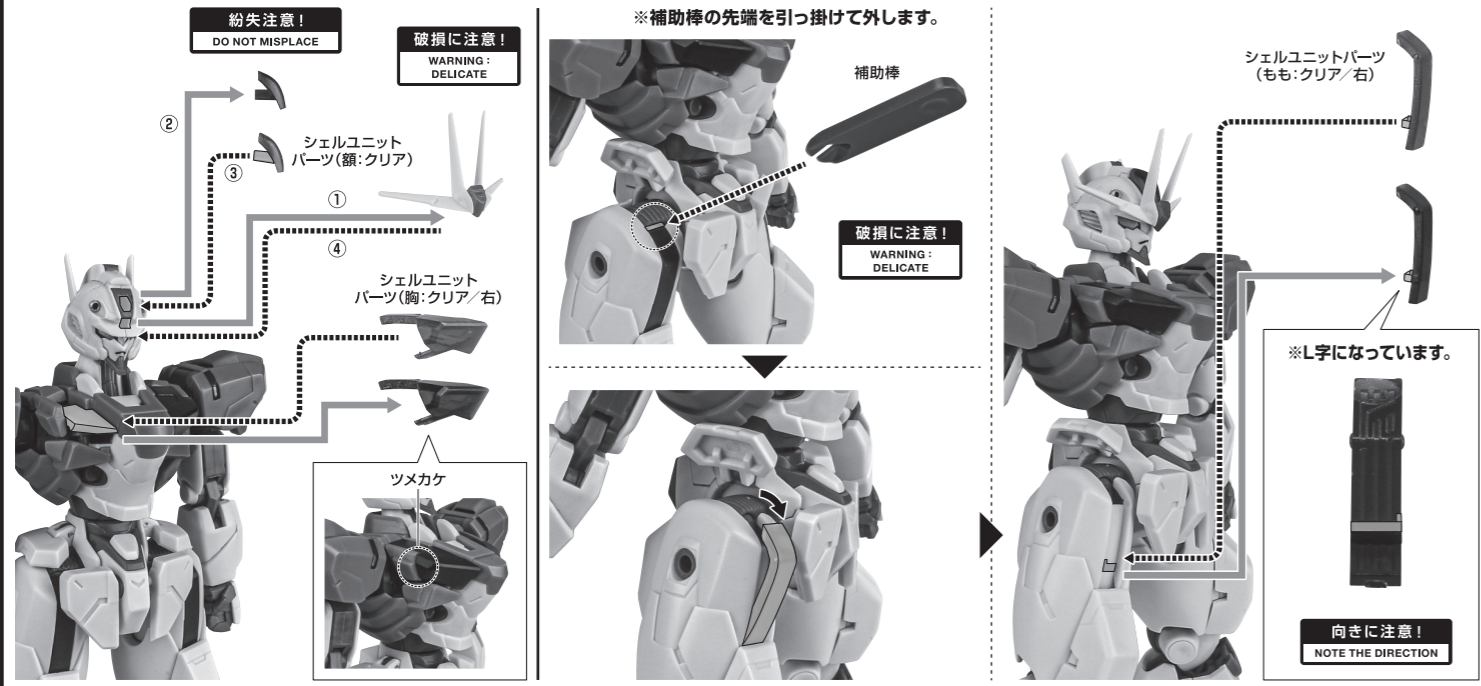

シェルユニットパーツの交換