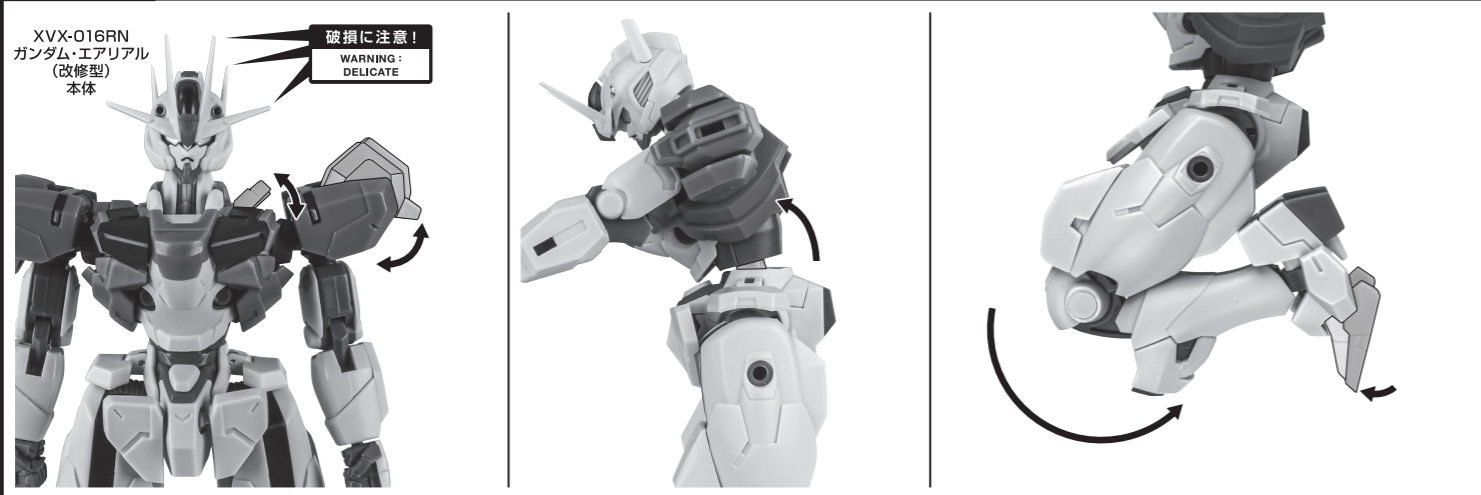

注意 お買い上げのお客様へ必ずお読みください。

- ●本商品の対象年齢は15才以上です。対象年齢未満のお子様には絶対に与えないでください。
- ●小さな部品がありますので、小さなお子様が誤って飲み込まないように注意してください。窒息などの危険があります。
- ●尖った部分や鋭い部分がありますので、取扱や保管場所に注意してください。思わぬケガをするおそれがあります。

《使用上の注意》

- ●本商品は精密に作られています。無理な力を加えたり、落としたりすると破損するおそれがあります。
- ●本商品を樹脂製のソファーやシート、タイルなどの上に置かないでください。長時間接触していると色が変わる場合があります。

セット内容

■ 取扱説明書(本書).....1枚	■ ロングバレルパーツ.....1個	■ ガンビットF.....2個	■ QZ支柱.....1個
■ XVX-016RN ガンダム・エアリアル(改修型) 本体.....1体	■ サイドグリップ.....2個	■ ガンビット支柱.....6個	■ QZ台座.....1個
■ 交換用手首.....8個	■ ガンビットライフルパーツ.....1個	■ ガンビットマウント.....左右各3個	■ QZリンク.....1個
■ シェルユニットパーツ(額:クリア).....1個	■ ライフルコネクター.....1個	■ ガンビット支柱基部.....1個	■ エリクトフィギュア.....1個
■ シェルユニットパーツ(胸:クリア).....左右各1個	■ ディスプレイジョイント.....1個	■ 支柱基部ジョイント.....1個	■ サーベルスパークエフェクト.....1個
■ シェルユニットパーツ(もも:クリア).....左右各1個	■ 補助棒.....1個	■ ライフルジョイント.....1個	
■ バックパック.....1個	■ ガンビットA.....2個	■ 手首格納デッキ.....1個	
■ ビームサーベル柄.....2個	■ ガンビットB.....1個	■ 頭部アンテナ(予備).....1個	
■ ビームサーベル刃.....2個	■ ガンビットC.....1個	※ 本体頭部アンテナと交換することができます。	
■ ビームライフル.....1個	■ ガンビットD.....左右各1個		
	■ ガンビットE.....1個		

矢印一覧 Arrow List   取り付けます。 Attachable   取り外します。 Removable   可動します。 Movable   ■ 取扱説明書の画像と商品とは、多少異なりますのでご了承ください。   ディスプレイサポートには別売りの魂STAGEを!⇒ <https://tamashiiweb.com/special/t_stage/>

本体の可動

シェルユニットパーツの交換