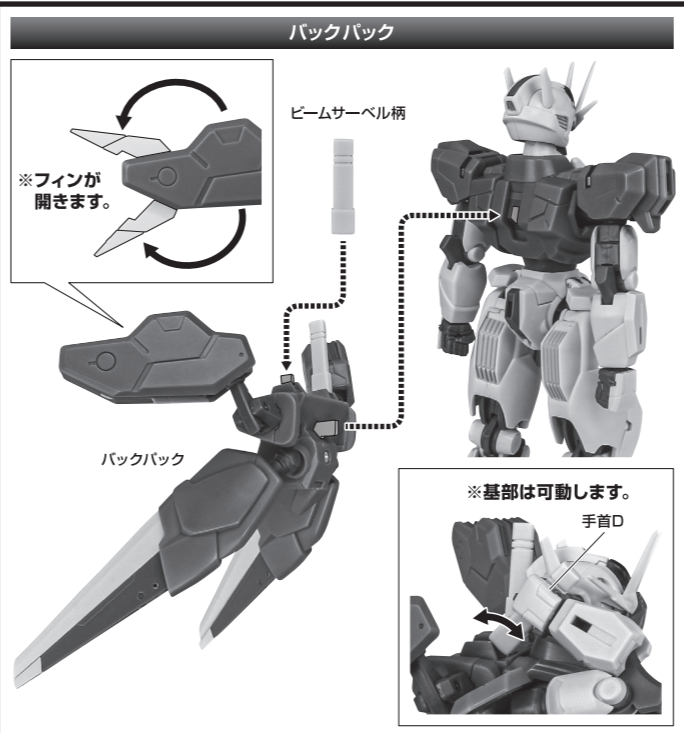

セット内容

■ 取扱説明書(本書).....1枚	■ ロングバレルパーツ.....1個	■ ガンビットF.....2個	■ QZ支柱.....1個
■ XVX-016RN ガンダム・エアリアル(改修型) 本体.....1体	■ サイドグリップ.....2個	■ ガンビット支柱.....6個	■ QZ台座.....1個
■ 交換用手首.....8個	■ ガンビットライフルパーツ.....1個	■ ガンビットマウント.....左右各3個	■ QZリンク.....1個
■ シェルユニットパーツ(額:クリア).....1個	■ ライフルコネクター.....1個	■ ガンビット支柱基部.....1個	■ エリクトフィギュア.....1個
■ シェルユニットパーツ(胸:クリア).....左右各1個	■ ディスプレイジョイント.....1個	■ 支柱基部ジョイント.....1個	■ サーベルスパークエフェクト.....1個
■ シェルユニットパーツ(もも:クリア).....左右各1個	■ 補助棒.....1個	■ ライフルジョイント.....1個	
■ バックパック.....1個	■ ガンビットA.....2個	■ 手首格納デッキ.....1個	
■ ビームサーベル柄.....2個	■ ガンビットB.....1個	■ 頭部アンテナ(予備).....1個	
■ ビームサーベル刃.....2個	■ ガンビットC.....1個	※ 本体頭部アンテナと交換することができます。	
■ ビームライフル.....1個	■ ガンビットD.....左右各1個		
	■ ガンビットE.....1個		

本体の可動

シェルユニットパーツの交換

ガンビットの展開

**1** 選択して取付  
CHOOSE AND ATTACH

※その他のガンビットも取り付けます。

※L/Rの刻印があります。

ガンビットマウント(右)

ガンビット支柱  
破損に注意!  
WARNING: DELICATE