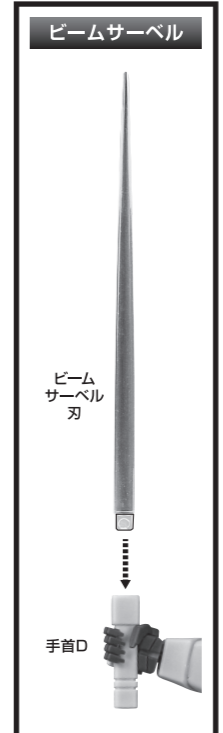

セット内容

■ 取扱説明書(本書).....1枚	■ ロングバレルパーツ.....1個	■ ガンビットF.....2個	■ QZ支柱.....1個
■ XVX-016RN ガンダム・エアリアル(改修型) 本体.....1体	■ サイドグリップ.....2個	■ ガンビット支柱.....6個	■ QZ台座.....1個
■ 交換用手首.....8個	■ ガンビットライフルパーツ.....1個	■ ガンビットマウント.....左右各3個	■ QZリンク.....1個
■ シェルユニットパーツ(額:クリア).....1個	■ ライフルコネクター.....1個	■ ガンビット支柱基部.....1個	■ エリクトフィギュア.....1個
■ シェルユニットパーツ(胸:クリア).....左右各1個	■ ディスプレイジョイント.....1個	■ 支柱基部ジョイント.....1個	■ サーベルスパークエフェクト.....1個
■ シェルユニットパーツ(もも:クリア).....左右各1個	■ 補助棒.....1個	■ ライフルジョイント.....1個	
■ バックパック.....1個	■ ガンビットA.....2個	■ 手首格納デッキ.....1個	
■ ビームサーベル柄.....2個	■ ガンビットB.....1個	■ 頭部アンテナ(予備).....1個	
■ ビームサーベル刃.....2個	■ ガンビットC.....1個	※ 本体頭部アンテナと交換することができます。	
■ ビームライフル.....1個	■ ガンビットD.....左右各1個		
	■ ガンビットE.....1個		

矢印一覧 Arrow List      取り付けます。 Attachable      取り外します。 Removable      可動します。 Movable      ■ 取扱説明書の画像と商品とは、多少異なりますのでご了承ください。      ディスプレイサポートには別売りの魂STAGEを!⇒ [https://tamashiiweb.com/special/t\\_stage/](https://tamashiiweb.com/special/t_stage/)

本体の可動

シェルユニットパーツの交換

ガンビットの展開

**1** 選択して取付  
CHOOSE AND ATTACH

※その他のガンビットも取り付けます。

※L/Rの刻印があります。

ガンビットマウント(右)

ガンビット支柱  
破損に注意!  
WARNING: DELICATE