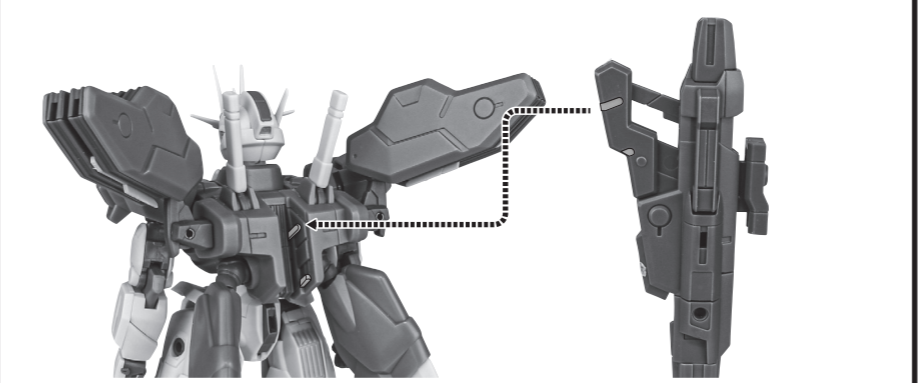

シェルユニットパーツの交換