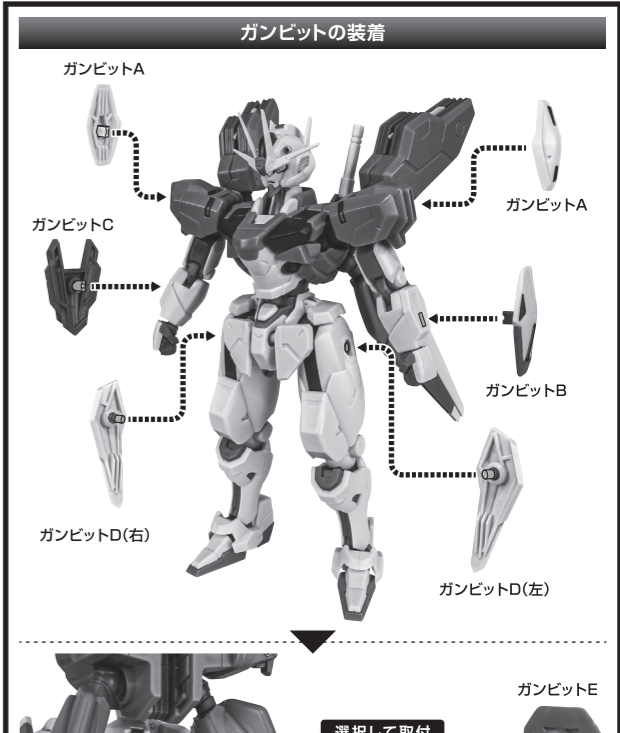

セット内容

■ 取扱説明書(本書).....1枚	■ ロングバレルパーツ.....1個	■ ガンビットF.....2個	■ QZ支柱.....1個
■ XVX-016RN ガンダム・エアリアル(改修型) 本体.....1体	■ サイドグリップ.....2個	■ ガンビット支柱.....6個	■ QZ台座.....1個
■ 交換用手首.....8個	■ ガンビットライフルパーツ.....1個	■ ガンビットマウント.....左右各3個	■ QZリンク.....1個
■ シェルユニットパーツ(額:クリア).....1個	■ ライフルコネクター.....1個	■ ガンビット支柱基部.....1個	■ エリクトフィギュア.....1個
■ シェルユニットパーツ(胸:クリア).....左右各1個	■ ディスプレイジョイント.....1個	■ 支柱基部ジョイント.....1個	■ サーベルスパークエフェクト.....1個
■ シェルユニットパーツ(もも:クリア).....左右各1個	■ 補助棒.....1個	■ ライフルジョイント.....1個	
■ バックパック.....1個	■ ガンビットA.....2個	■ 手首格納デッキ.....1個	
■ ビームサーベル柄.....2個	■ ガンビットB.....1個	■ 頭部アンテナ(予備).....1個	
■ ビームサーベル刃.....2個	■ ガンビットC.....1個	※ 本体頭部アンテナと交換することができます。	
■ ビームライフル.....1個	■ ガンビットD.....左右各1個		
	■ ガンビットE.....1個		

本体の可動

シェルユニットパーツの交換

ガンビットの展開

**1** 選択して取付  
CHOOSE AND ATTACH

※その他のガンビットも取り付けます。

※L/Rの刻印があります。

ガンビットマウント(右)

ガンビット支柱  
破損に注意!  
WARNING: DELICATE