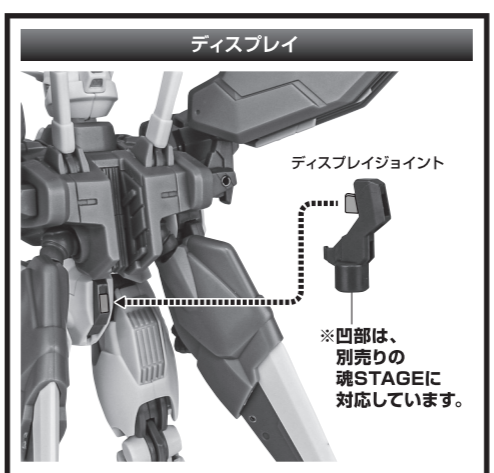

セット内容

■ 取扱説明書(本書).....1枚	■ ロングバレルパーツ.....1個	■ ガンビットF.....2個	■ QZ支柱.....1個
■ XVX-016RN ガンダム・エアリアル(改修型) 本体.....1体	■ サイドグリップ.....2個	■ ガンビット支柱.....6個	■ QZ台座.....1個
■ 交換用手首.....8個	■ ガンビットライフルパーツ.....1個	■ ガンビットマウント.....左右各3個	■ QZリンク.....1個
■ シェルユニットパーツ(額:クリア).....1個	■ ライフルコネクター.....1個	■ ガンビット支柱基部.....1個	■ エリクトフィギュア.....1個
■ シェルユニットパーツ(胸:クリア).....左右各1個	■ ディスプレイジョイント.....1個	■ 支柱基部ジョイント.....1個	■ サーベルスパークエフェクト.....1個
■ シェルユニットパーツ(もも:クリア).....左右各1個	■ 補助棒.....1個	■ ライフルジョイント.....1個	
■ バックパック.....1個	■ ガンビットA.....2個	■ 手首格納デッキ.....1個	
■ ビームサーベル柄.....2個	■ ガンビットB.....1個	■ 頭部アンテナ(予備).....1個	
■ ビームサーベル刃.....2個	■ ガンビットC.....1個	※ 本体頭部アンテナと交換することができます。	
■ ビームライフル.....1個	■ ガンビットD.....左右各1個		
	■ ガンビットE.....1個		

本体の可動

シェルユニットパーツの交換

ガンビットの展開

**1** 選択して取付  
CHOOSE AND ATTACH

※その他のガンビットも取り付けます。

※L/Rの刻印があります。

ガンビットマウント(右)

ガンビット支柱  
破損に注意!  
WARNING: DELICATE