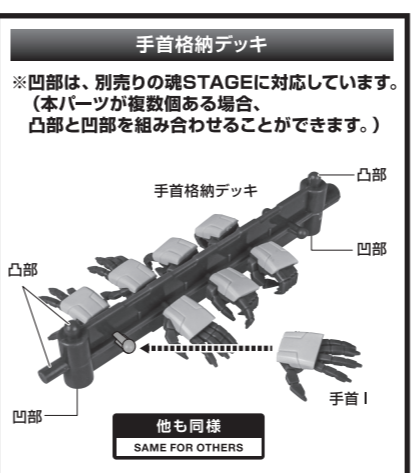

セット内容

■ 取扱説明書(本書).....1枚	■ ロングバレルパーツ.....1個	■ ガンビットF.....2個	■ QZ支柱.....1個
■ XVX-016RN ガンダム・エアリアル(改修型) 本体.....1体	■ サイドグリップ.....2個	■ ガンビット支柱.....6個	■ QZ台座.....1個
■ 交換用手首.....8個	■ ガンビットライフルパーツ.....1個	■ ガンビットマウント.....左右各3個	■ QZリンク.....1個
■ シェルユニットパーツ(額:クリア).....1個	■ ライフルコネクター.....1個	■ ガンビット支柱基部.....1個	■ エリクトフィギュア.....1個
■ シェルユニットパーツ(胸:クリア).....左右各1個	■ ディスプレイジョイント.....1個	■ 支柱基部ジョイント.....1個	■ サーベルスパークエフェクト.....1個
■ シェルユニットパーツ(もも:クリア).....左右各1個	■ 補助棒.....1個	■ ライフルジョイント.....1個	
■ バックパック.....1個	■ ガンビットA.....2個	■ 手首格納デッキ.....1個	
■ ビームサーベル柄.....2個	■ ガンビットB.....1個	■ 頭部アンテナ(予備).....1個	
■ ビームサーベル刃.....2個	■ ガンビットC.....1個	※ 本体頭部アンテナと交換することができます。	
■ ビームライフル.....1個	■ ガンビットD.....左右各1個		
	■ ガンビットE.....1個		

矢印一覧 Arrow List      取り付けます。 Attachable      取り外します。 Removable      可動します。 Movable      ■ 取扱説明書の画像と商品とは、多少異なりますのでご了承ください。      ディスプレイサポートには別売りの魂STAGEを!⇒ [https://tamashiiweb.com/special/t\\_stage/](https://tamashiiweb.com/special/t_stage/)

本体の可動

シェルユニットパーツの交換

ガンビットの展開

**1** 選択して取付  
CHOOSE AND ATTACH

※その他のガンビットも取り付けます。

※L/Rの刻印があります。

ガンビットマウント(右)

ガンビット支柱  
破損に注意!  
WARNING: DELICATE

転倒注意!  
WARNING: TUMBLE

※ライフルジョイントを付けたら、ビームライフルを背負った状態で装着できます。

ライフルジョイント

破損に注意!  
WARNING: DELICATE

※ガンビット支柱基部は別売りの魂STAGE ACT MECHANICSに取り付けることができます。

クワイエット・ゼロ風台座のディスプレイ

QZリング  
破損に注意!  
WARNING: DELICATE

QZ支柱