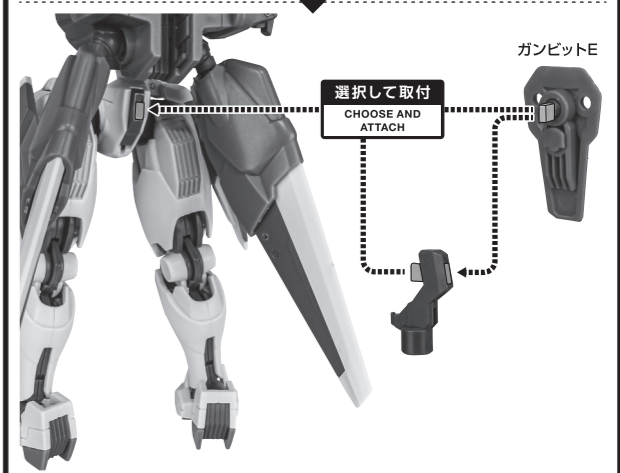

セット内容

■ 取扱説明書(本書).....1枚	■ ロングバレルパーツ.....1個	■ ガンビットF.....2個	■ QZ支柱.....1個
■ XVX-016RN ガンダム・エアリアル(改修型) 本体.....1体	■ サイドグリップ.....2個	■ ガンビット支柱.....6個	■ QZ台座.....1個
■ 交換用手首.....8個	■ ガンビットライフルパーツ.....1個	■ ガンビットマウント.....左右各3個	■ QZリンク.....1個
■ シェルユニットパーツ(額:クリア).....1個	■ ライフルコネクター.....1個	■ ガンビット支柱基部.....1個	■ エリクトフィギュア.....1個
■ シェルユニットパーツ(胸:クリア).....左右各1個	■ ディスプレイジョイント.....1個	■ 支柱基部ジョイント.....1個	■ サーベルスパークエフェクト.....1個
■ シェルユニットパーツ(もも:クリア).....左右各1個	■ 補助棒.....1個	■ ライフルジョイント.....1個	
■ バックパック.....1個	■ ガンビットA.....2個	■ 手首格納デッキ.....1個	
■ ビームサーベル柄.....2個	■ ガンビットB.....1個	■ 頭部アンテナ(予備).....1個	
■ ビームサーベル刃.....2個	■ ガンビットC.....1個	※ 本体頭部アンテナと交換することができます。	
■ ビームライフル.....1個	■ ガンビットD.....左右各1個		
	■ ガンビットE.....1個		

矢印一覧 Arrow List      取り付けます。 Attachable      取り外します。 Removable      可動します。 Movable      ■ 取扱説明書の画像と商品とは、多少異なりますのでご了承ください。      ディスプレイサポートには別売りの魂STAGEを!⇒ [https://tamashiiweb.com/special/t\\_stage/](https://tamashiiweb.com/special/t_stage/)

本体の可動

シェルユニットパーツの交換

ガンビットの展開

**1** 選択して取付  
CHOOSE AND ATTACH

※その他のガンビットも取り付けます。

※L/Rの刻印があります。

ガンビットマウント(右)

ガンビット支柱  
破損に注意!  
WARNING: DELICATE