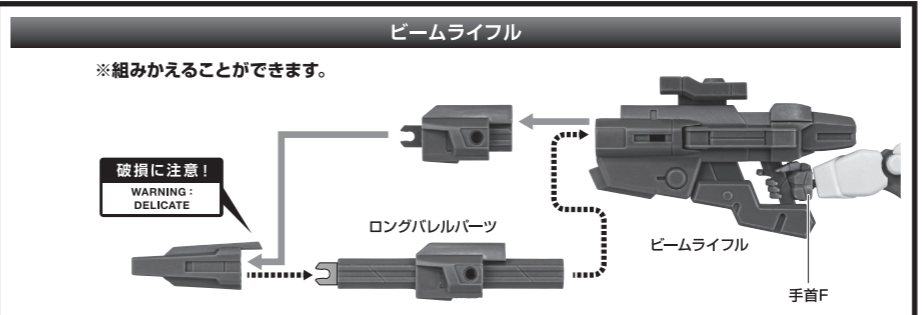

シェルユニットパーツの交換