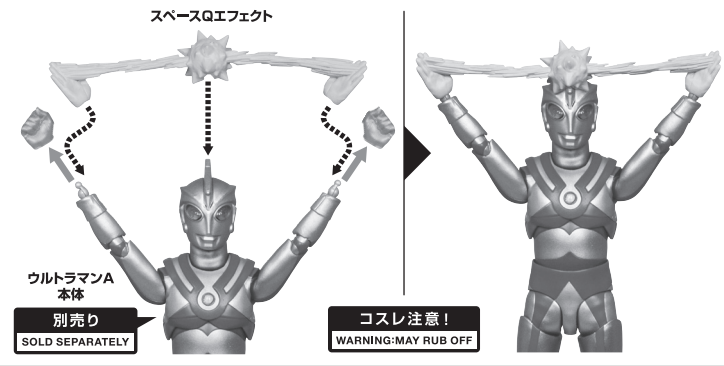

スペシウム光線エフェクト

取付形状を合わせる MATCH MOUNTING SHAPE

※重さがあるので、別売りの魂STAGEなどで支えてください。

エメリウム光線エフェクト

エメリウム光線エフェクト

※人差し指と中指の間に、差し込みます。

コスレ注意! WARNING: MAY RUB OFF

尖り注意! WARNING: SHARP

M87光線エフェクト

M87光線エフェクト

※重さがあるので、別売りの魂STAGEなどで支えてください。

スペースQエフェクト ※別売りの「S.H.Figurarts ウルトラマンA」を使用します。

スペースQエフェクト

ウルトラマンA 本体

別売り SOLD SEPARATELY

コスレ注意! WARNING: MAY RUB OFF

エースロボットの再現 ※別売りの「S.H.Figuarts ウルトラマンA」を使用します。

1

エースロボット用
パーツ(首)
向きに注意!
NOTE THE
DIRECTION

別売り
SOLD SEPARATELY

ウルトラマンA
本体

2

エースロボット用
パーツ(胸)
向きに注意!
NOTE THE
DIRECTION

3