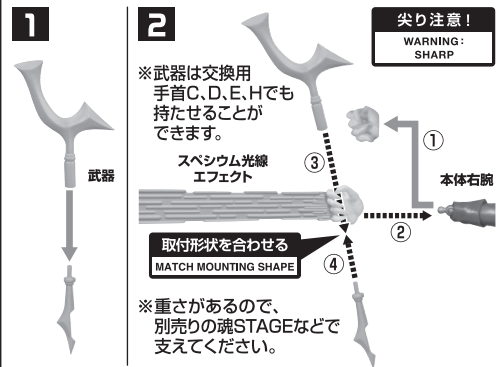

■ 本体手首

■ 交換用手首(本体手首とつけかえることができます。)

矢印一覧 / Arrow List

- ← 取り付けます。 Attachable
- ← 取り外します。 Removable
- ← 可動します。 Movable

■ 取扱説明書の画像と商品とは、多少異なりますのでご了承ください。

ディスプレイサポートには別売りの魂STAGEを!⇒

https://tamashiweb.com/special/t_stage/

可動時の注意

変形注意! WARNING: DEFORM

軟質素材を使用しているため、長時間負荷を加え続けると曲がりくせが付くことがあります。曲がりくせが付いた際は、指で戻してみてください。

コスレ注意! WARNING: MAY RUB OFF

プレスレット付き左腕パーツ

武器/スペシウム光線エフェクト

尖り注意! WARNING: SHARP

※武器は交換用手首C、D、E、Hでも持たせることができます。

スペシウム光線エフェクト

取付形状を合わせる MATCH MOUNTING SHAPE

※重さがあるので、別売りの魂STAGEなどで支えてください。

エメリウム光線エフェクト

エメリウム光線エフェクト

※人差し指と中指の間に、差し込みます。

コスレ注意! WARNING: MAY RUB OFF

尖り注意! WARNING: SHARP

エースロボットの再現 ※別売りの「S.H.Figuarts ウルトラマンA」を使用します。

1

エースロボット用
パーツ(首)
向きに注意!
NOTE THE
DIRECTION

別売り
SOLD SEPARATELY

ウルトラマンA
本体

2

エースロボット用
パーツ(胸)
向きに注意!
NOTE THE
DIRECTION

3