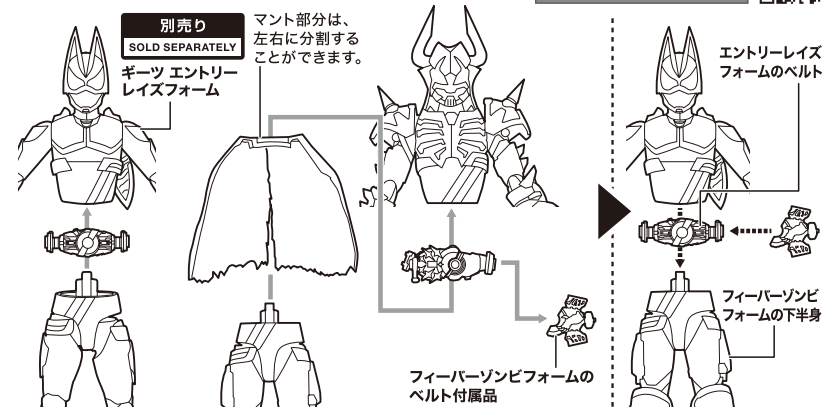

セット内容 ※画像と商品とは多少異なりますのでご了承ください。

- 本体..... 1体
- 交換用手首..... 5個
- ゾンビレイカー..... 1個

矢印一覧 Arrow List

- 取り付けます。 Attachable
- ← 取り外します。 Removable
- ← 可動します。 Movable

■ 本体手首

■ 交換用手首 (本体手首とつけかえることができます。)

※武器などを長時間持たせたままにしたり、こすったりすると彩色が移るおそれがあります。

! 注意

本商品は全体に彩色を施しております。組み立て～操作の際にキズがつくおそれがありますので取扱には十分注意してください。

本体のギミック

エントリーレイズフォーム(別売り)のフォームチェンジ

S.H.Figuarts 仮面ライダーギーツ エントリーレイズフォームのゾンビフォームへのフォームチェンジが可能です。

ディスプレイサポートには別売りの魂STAGEを!>

https://tamashiiweb.com/special/t_stage/

武器の持たせ方

コストレ注意!

WARNING: MAY RUB OFF

マグナムブーストフォーム(別売り)のフォームチェンジ

S.H.Figuarts 仮面ライダーギーツ マグナムブーストフォームのマグナムゾンビフォームへのフォームチェンジが可能です。

①上半身・ベルト・マント・下半身を分解します。マント部分は、左右に分割することができます。

②下半身をゾンビフォームに変えて、バックルを換装します。