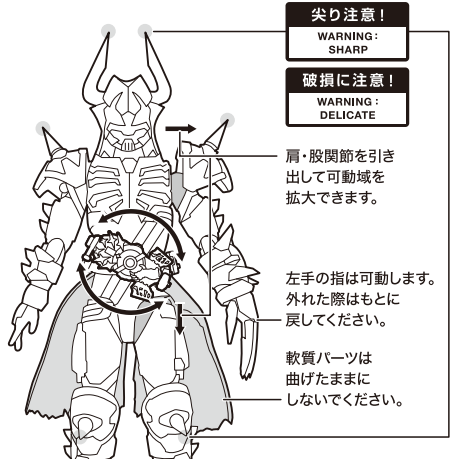

セット内容 ※画像と商品とは多少異なりますのでご了承ください。

- 本体..... 1体
- 交換用手首..... 5個
- ゾンビレイカー..... 1個

矢印一覧 Arrow List

- 取り付けます。 Attachable
- ← 取り外します。 Removable
- ← 可動します。 Movable

■ 本体手首

■ 交換用手首 (本体手首とつけかえることができます。)

※武器などを長時間持たせたままにしたり、こすったりすると彩色が移るおそれがあります。

! 注意

本商品は全体に彩色を施しております。組み立て～操作の際にキズがつくおそれがありますので取扱には十分注意してください。

本体のギミック

エントリーレイズフォーム(別売り)のフォームチェンジ

S.H.Figuarts 仮面ライダーギーツ エントリーレイズフォームのゾンビフォームへのフォームチェンジが可能です。

ディスプレイサポートには別売りの魂STAGEを!>

https://tamashiiweb.com/special/t_stage/