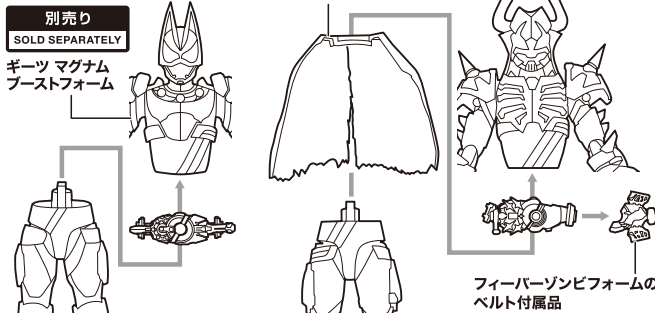

セット内容 ※画像と商品とは多少異なりますのでご了承ください。

- 本体..... 1体
- 交換用手首..... 5個
- ゾンビレイカー..... 1個

矢印一覧 Arrow List

- 取り付けます。 Attachable
- ← 取り外します。 Removable
- ← 可動します。 Movable

■ 本体手首

■ 交換用手首 (本体手首とつけかえることができます。)

※武器などを長時間持たせたままにしたり、こすったりすると彩色が移るおそれがあります。

武器の持たせ方

コストレ注意!

WARNING: MAY RUB OFF

マグナムブーストフォーム(別売り)のフォームチェンジ

S.H.Figuarts 仮面ライダーギーツ マグナムブーストフォームのマグナムゾンビフォームへのフォームチェンジが可能です。

①上半身・ベルト・マント・下半身を分解します。マント部分は、左右に分割することができます。

②下半身をゾンビフォームに変えて、バックルを換装します。