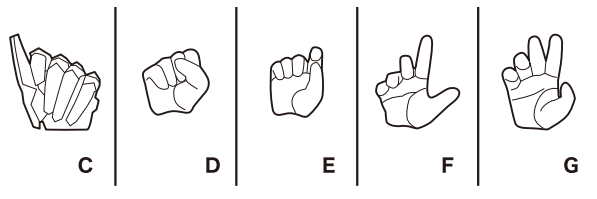

セット内容 ※画像と商品とは多少異なりますのでご了承ください。

- 本体..... 1体
- 交換用手首..... 5個
- ゾンビレイカー..... 1個

矢印一覧 Arrow List

- 取り付けます。 Attachable
- ← 取り外します。 Removable
- ← 可動します。 Movable

■ 本体手首

■ 交換用手首 (本体手首とつけかえることができます。)

※武器などを長時間持たせたままにしたり、こすったりすると彩色が移るおそれがあります。