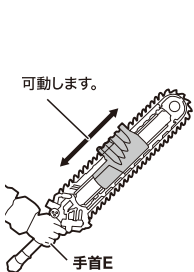

セット内容 ※画像と商品とは多少異なりますのでご了承ください。

- 本体..... 1体
- 交換用手首..... 5個
- ゾンビレイカー..... 1個

矢印一覧 Arrow List

- 取り付けます。 Attachable
- ← 取り外します。 Removable
- ← 可動します。 Movable

■ 本体手首

■ 交換用手首 (本体手首とつけかえることができます。)

※武器などを長時間持たせたままにしたり、こすったりすると彩色が移るおそれがあります。

! 注意

本商品は全体に彩色を施しております。組み立て～操作の際にキズがつくおそれがありますので取扱には十分注意してください。

本体のギミック

エントリーレイズフォーム(別売り)のフォームチェンジ

S.H.Figuarts 仮面ライダーギーツ エントリーレイズフォームのゾンビフォームへのフォームチェンジが可能です。

ディスプレイサポートには別売りの魂STAGEを!>

https://tamashiiweb.com/special/t_stage/

武器の持たせ方

コストレ注意!

WARNING: MAY RUB OFF

マグナムブーストフォーム(別売り)のフォームチェンジ

S.H.Figuarts 仮面ライダーギーツ マグナムブーストフォームのマグナムゾンビフォームへのフォームチェンジが可能です。

①上半身・ベルト・マント・下半身を分解します。マント部分は、左右に分割することができます。

②下半身をゾンビフォームに変えて、バックルを換装します。