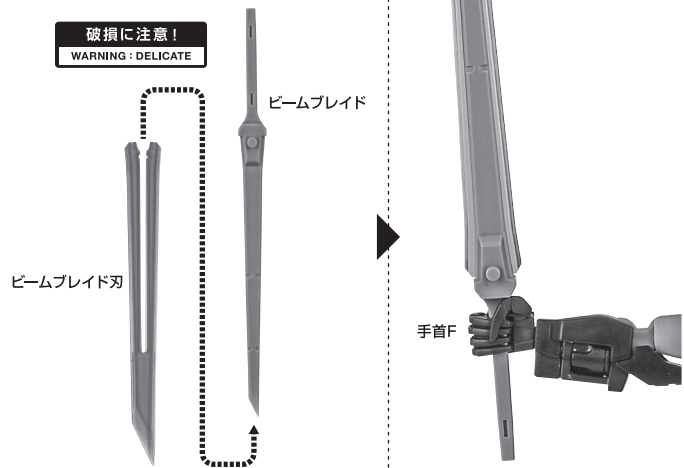

ガーディアンの装備A

ビットジョイントb

ビットA

ビットB

ビットC

ガーディアンの装備B

ビットジョイントb

ビットB

ビットB

ビットC

ビットC

ビットA

ビットC

※回転させて凹部を出します。

①

②

ビームブレイド

破損に注意!
WARNING: DELICATE

ガーディアンの装着

ガーディアンの組み立て

ビットステイヴの展開