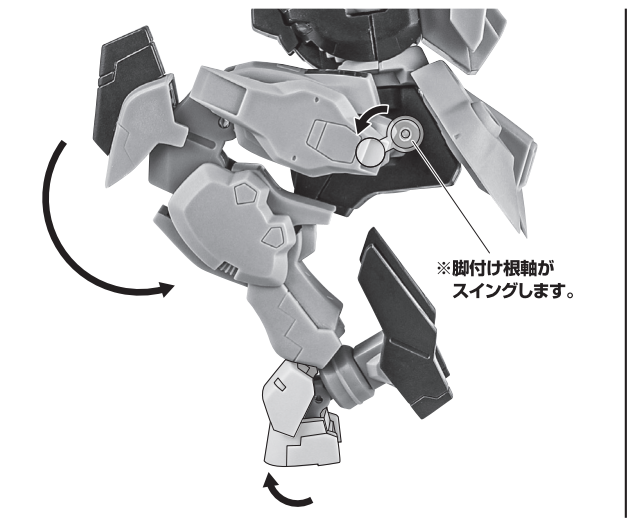

MDX-0003 ガンダム・シュバルゼツテ ver. A.N.I.M.E.

矢印一覧 Arrow List

取付けます。 Attachable

取り外します。 Removable

可動します。 Movable

取扱説明書の画像と商品とは、多少異なりますのでご了承ください。

注意 お買い上げのお客様へ 必ずお読みください。

- 本商品の対象年齢は15才以上です。対象年齢未満のお子様には絶対に与えないでください。
- 小さな部品がありますので、小さなお子様が悪く飲み込まないように注意してください。窒息などの危険があります。
- 尖った部分や鋭い部分がありますので、取扱や保管場所に注意してください。思わぬケガをするおそれがあります。

《使用上の注意》

- 本商品は精密に作られています。無理な力を加えたり、落としたりすると破損するおそれがあります。
- 本商品を樹脂製のソファやシート、タイルなどの上に置かないでください。長時間接触していると色移る場合があります。

ディスプレイサポートには別売りの魂STAGEを!⇒

https://tamashiiweb.com/special/t_stage/

セット内容

- | | | |
|------------------------------------|-----------------------------|---------------------|
| ■ 取扱説明書(本書)..... 1枚 | ■ ビットB..... 2個 | ■ ビットジョイントc..... 1個 |
| ■ MDX-0003 ガンダム・シュバルゼツテ 本体..... 1体 | ■ ビットC..... 2個 | ■ ビット支柱..... 6個 |
| ■ 交換用手首..... 6個 | ■ ビームブレイド/ビームブレイド刃..... 各1個 | ■ ビット支柱基部..... 1個 |
| ■ ビットA..... 2個 | ■ ビットジョイントa..... 6個 | ■ 手首格納デッキ..... 1個 |
| | ■ ビットジョイントb..... 2個 | |

■ 本体手首

■ 交換用手首(本体手首とつけかえることができます。)

A B C D E F G H

本体の可動

ディスプレイ

※凹部は、別売りの魂STAGEに対応しています。

凹部

手首格納デッキ

※凹部は、別売りの魂STAGEに対応しています。(本パーツが複数個ある場合、凸部と凹部を組み合わせたことができます。)

凸部

凹部

手首格納デッキ

手首C

凸部

凹部

他も同様
SAME FOR OTHERS