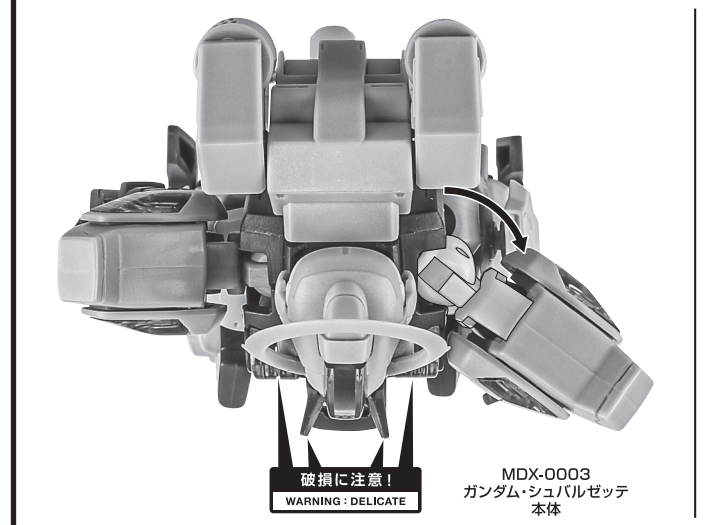

MDX-0003 ガンダム・シュバルゼツテ ver. A.N.I.M.E.

矢印一覧 Arrow List

取付けます。 Attachable

取り外します。 Removable

可動します。 Movable

取扱説明書の画像と商品とは、多少異なりますのでご了承ください。

注意 お買い上げのお客様へ 必ずお読みください。

- 本商品の対象年齢は15才以上です。対象年齢未満のお子様には絶対に与えないでください。
- 小さな部品がありますので、小さなお子様が悪く飲み込まないように注意してください。窒息などの危険があります。
- 尖った部分や鋭い部分がありますので、取扱や保管場所に注意してください。思わぬケガをするおそれがあります。

《使用上の注意》

- 本商品は精密に作られています。無理な力を加えたり、落としたりすると破損するおそれがあります。
- 本商品を樹脂製のソファやシート、タイルなどの上に置かないでください。長時間接触していると色移る場合があります。

ディスプレイサポートには別売りの魂STAGEを!⇒

https://tamashiiweb.com/special/t_stage/

セット内容

- | | | |
|------------------------------------|-----------------------------|---------------------|
| ■ 取扱説明書(本書)..... 1枚 | ■ ビットB..... 2個 | ■ ビットジョイントc..... 1個 |
| ■ MDX-0003 ガンダム・シュバルゼツテ 本体..... 1体 | ■ ビットC..... 2個 | ■ ビット支柱..... 6個 |
| ■ 交換用手首..... 6個 | ■ ビームブレイド/ビームブレイド刃..... 各1個 | ■ ビット支柱基部..... 1個 |
| ■ ビットA..... 2個 | ■ ビットジョイントa..... 6個 | ■ 手首格納デッキ..... 1個 |
| | ■ ビットジョイントb..... 2個 | |

■ 本体手首

■ 交換用手首(本体手首とつけかえることができます。)

A B C D E F G H

本体の可動

ディスプレイ

※凹部は、別売りの魂STAGEに対応しています。

凹部

手首格納デッキ

※凹部は、別売りの魂STAGEに対応しています。(本パーツが複数個ある場合、凸部と凹部を組み合わせたことができます。)

凸部

凹部

手首格納デッキ

手首C

凸部

凹部

他も同様
SAME FOR OTHERS