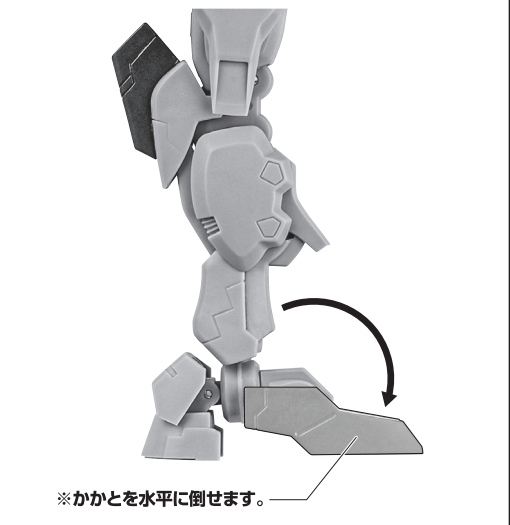

MDX-0003 ガンダム・シュバルゼツテ ver. A.N.I.M.E.

矢印一覧 Arrow List

取付けます。 Attachable

取り外します。 Removable

可動します。 Movable

取扱説明書の画像と商品とは、多少異なりますのでご了承ください。

注意 お買い上げのお客様へ 必ずお読みください。

- 本商品の対象年齢は15才以上です。対象年齢未満のお子様には絶対に与えないでください。
- 小さな部品がありますので、小さなお子様が悪く飲み込まないように注意してください。窒息などの危険があります。
- 尖った部分や鋭い部分がありますので、取扱や保管場所に注意してください。思わぬケガをするおそれがあります。

《使用上の注意》

- 本商品は精密に作られています。無理な力を加えたり、落としたりすると破損するおそれがあります。
- 本商品を樹脂製のソファやシート、タイルなどの上に置かないでください。長時間接触していると色移る場合があります。

ディスプレイサポートには別売りの魂STAGEを!⇒

https://tamashiiweb.com/special/t_stage/

セット内容

- | | | |
|------------------------------------|-----------------------------|---------------------|
| ■ 取扱説明書(本書)..... 1枚 | ■ ビットB..... 2個 | ■ ビットジョイントc..... 1個 |
| ■ MDX-0003 ガンダム・シュバルゼツテ 本体..... 1体 | ■ ビットC..... 2個 | ■ ビット支柱..... 6個 |
| ■ 交換用手首..... 6個 | ■ ビームブレイド/ビームブレイド刃..... 各1個 | ■ ビット支柱基部..... 1個 |
| ■ ビットA..... 2個 | ■ ビットジョイントa..... 6個 | ■ 手首格納デッキ..... 1個 |
| | ■ ビットジョイントb..... 2個 | |

■ 本体手首

■ 交換用手首(本体手首とつけかえることができます。)

A B C D E F G H

本体の可動

ディスプレイ

※凹部は、別売りの魂STAGEに対応しています。

凹部

手首格納デッキ