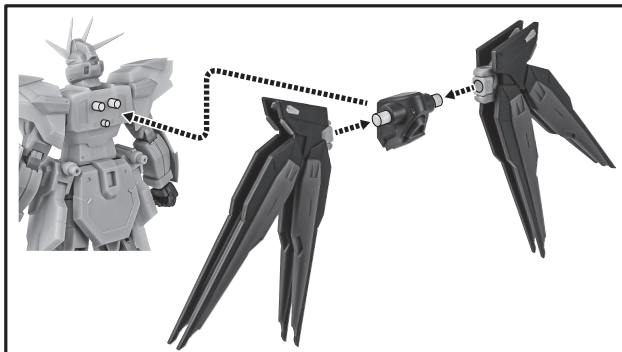

●HILT
柄
x2

●BEAM RIFLE ビームライフル

●BEAM EFFECT
ビームエフェクト
x2

●JOINT
ディスプレイジョイント

●INTERCHANGEABLE
HAND PARTS
交換用手首

*COMPATIBLE WITH TAMASHII STAGE (SOLD SEPARATELY).
 ※凹部は、別売りの魂STAGEに対応しています。

AGES
15&UP

WARNING:
CHOKING HAZARD-Small
parts. Not for children under 3 years.