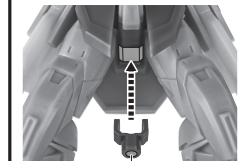

●HILT
柄
x2

●BEAM RIFLE ビームライフル

●BEAM EFFECT
ビームエフェクト
x2

●JOINT
ディスプレイジョイント

●INTERCHANGEABLE
HAND PARTS
交換用手首

*COMPATIBLE WITH TAMASHII STAGE (SOLD SEPARATELY).
 ※凹部は、別売りの魂STAGEに対応しています。

AGES
15&UP

WARNING:
CHOKING HAZARD-Small
parts. Not for children under 3 years.