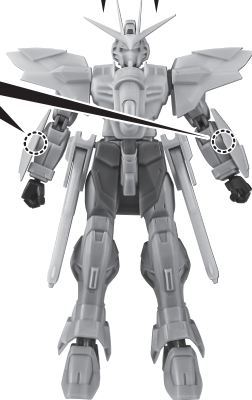

ZGMF/A-262B STRIKE FREEDOM GUNDAM TYPE II

■ PRODUCT MAY DIFFER FROM ILLUSTRATION.
 ■ 取扱説明書の画像と商品とは、多少異なりますのでご了承ください。

INSTRUCTION MANUAL

©創通・サンライズ ©SOTSU・SUNRISE

取扱説明書

ディスプレイサポートには別売りの魂STAGEを!→

https://tamashiiweb.com/special/t_stage/

矢印一覧 Arrow List

← 取り付きます。 Attachable

← 取り外します。 Removable

← 可動します。 Movable

●BACKPACK
バックパック

●FIGURE
フィギュア本体

破損に注意!
WARNING: DELICATE

尖りに注意!
WARNING: SHARP

●HILT
柄
x2

●BEAM RIFLE ビームライフル

●BEAM EFFECT
ビームエフェクト
x2

●JOINT
ディスプレイジョイント

●INTERCHANGEABLE
HAND PARTS
交換用手首

*COMPATIBLE WITH TAMASHII STAGE (SOLD SEPARATELY).
 ※凹部は、別売りの魂STAGEに対応しています。

AGES
15&UP

WARNING:
CHOKING HAZARD-Small
parts. Not for children under 3 years.