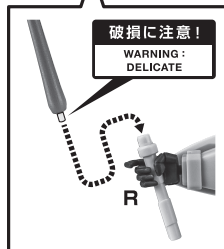

矢印一覧 Arrow List

← 取り付きます。 Attachable

← 取り外します。 Removable

← 可動します。 Movable

●BACKPACK
バックパック

●FIGURE
フィギュア本体

破損に注意!
WARNING: DELICATE

尖りに注意!
WARNING: SHARP

●HILT
柄
x2

●BEAM RIFLE ビームライフル

●BEAM EFFECT
ビームエフェクト
x2

●JOINT
ディスプレイジョイント

●INTERCHANGEABLE
HAND PARTS
交換用手首

*COMPATIBLE WITH TAMASHII STAGE (SOLD SEPARATELY).
 ※凹部は、別売りの魂STAGEに対応しています。

AGES
15&UP

WARNING:
CHOKING HAZARD-Small
parts. Not for children under 3 years.