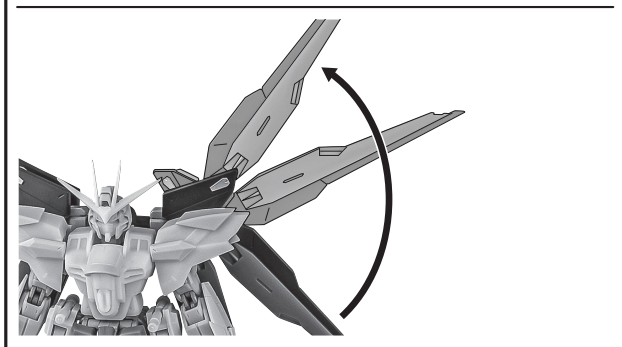

●HILT
柄
x2

●BEAM RIFLE ビームライフル

●BEAM EFFECT
ビームエフェクト
x2

●JOINT
ディスプレイジョイント

●INTERCHANGEABLE
HAND PARTS
交換用手首

*COMPATIBLE WITH TAMASHII STAGE (SOLD SEPARATELY).
 ※凹部は、別売りの魂STAGEに対応しています。

AGES
15&UP

WARNING:
CHOKING HAZARD-Small
parts. Not for children under 3 years.