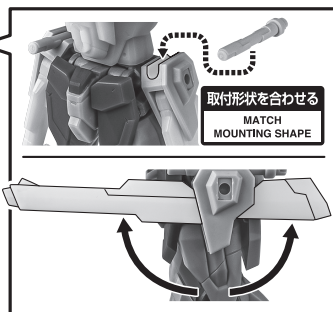

矢印一覧 Arrow List

← 取り付きます。 Attachable

← 取り外します。 Removable

← 可動します。 Movable

●BACKPACK
バックパック

●FIGURE
フィギュア本体

破損に注意!
WARNING: DELICATE

尖りに注意!
WARNING: SHARP

●HILT
柄
x2

●BEAM RIFLE ビームライフル

●BEAM EFFECT
ビームエフェクト
x2

●JOINT
ディスプレイジョイント

●INTERCHANGEABLE
HAND PARTS
交換用手首

*COMPATIBLE WITH TAMASHII STAGE (SOLD SEPARATELY).
 ※凹部は、別売りの魂STAGEに対応しています。

AGES
15&UP

WARNING:
CHOKING HAZARD-Small
parts. Not for children under 3 years.