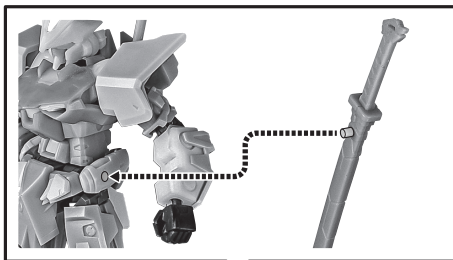

MBF-P02 GUNDAM ASTRAY RED FRAME

©創通・サンライズ ©SOTSU・SUNRISE

INSTRUCTION MANUAL

取扱説明書

矢印一覧
Arrow List

取り付きます。
Attachable

取り外します。
Removable

可動します。
Movable

■ PRODUCT MAY DIFFER FROM ILLUSTRATION.

■ 取扱説明書の画像と商品とは、多少異なりますのでご了承ください。

ディスプレイサポートには別売りの魂STAGEを!→

https://tamashiiweb.com/special/t_stage/

●GERBERA STRAIGHT(SHEATH)
ガーベラ・ストレート(鞘)

●FIGURE フィギュア本体

破損に注意!
WARNING・DELICATE

●JOINT
ディスプレイ
ジョイント

●BACKPACK
バックパック

*COMPATIBLE WITH TAMASHII STAGE (SOLD SEPARATELY).
※凹部は、別売りの魂STAGEに対応しています。

●GERBERA STRAIGHT (SWORD)
ガーベラ・ストレート(刀)

●INTERCHANGEABLE
HAND PARTS
交換用手首

⚠ CAUTION for ages 15 and up.