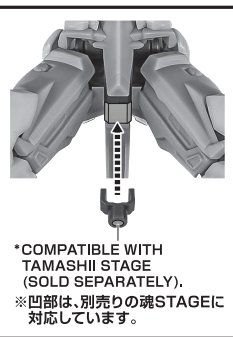

MBF-P02 GUNDAM ASTRAY RED FRAME

©創通・サンライズ ©SOTSU・SUNRISE

INSTRUCTION MANUAL

取扱説明書

矢印一覧
Arrow List

取り付きます。
Attachable

取り外します。
Removable

可動します。
Movable

■ PRODUCT MAY DIFFER FROM ILLUSTRATION.

■ 取扱説明書の画像と商品とは、多少異なりますのでご了承ください。

ディスプレイサポートには別売りの魂STAGEを!→

https://tamashiiweb.com/special/t_stage/

●GERBERA STRAIGHT(SHEATH)
ガーベラ・ストレート(鞘)

●FIGURE フィギュア本体

破損に注意!
WARNING・DELICATE

●JOINT
ディスプレイ
ジョイント

●BACKPACK
バックパック

*COMPATIBLE WITH TAMASHII STAGE (SOLD SEPARATELY).
※凹部は、別売りの魂STAGEに対応しています。

●GERBERA STRAIGHT (SWORD)
ガーベラ・ストレート(刀)

●INTERCHANGEABLE
HAND PARTS
交換用手首

⚠ CAUTION for ages 15 and up.