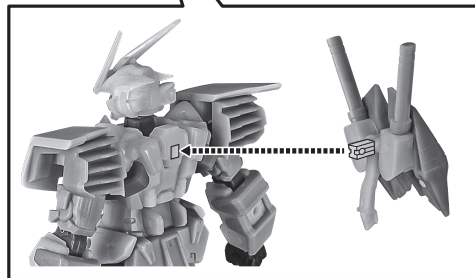

■ PRODUCT MAY DIFFER FROM ILLUSTRATION.

■ 取扱説明書の画像と商品とは、多少異なりますのでご了承ください。

ディスプレイサポートには別売りの魂STAGEを!→

https://tamashiiweb.com/special/t_stage/

●GERBERA STRAIGHT(SHEATH)
ガーベラ・ストレート(鞘)

●FIGURE フィギュア本体

破損に注意!
WARNING・DELICATE

●JOINT
ディスプレイ
ジョイント

●BACKPACK
バックパック

*COMPATIBLE WITH TAMASHII STAGE (SOLD SEPARATELY).
※凹部は、別売りの魂STAGEに対応しています。

●GERBERA STRAIGHT (SWORD)
ガーベラ・ストレート(刀)

●INTERCHANGEABLE
HAND PARTS
交換用手首

⚠ CAUTION for ages 15 and up.