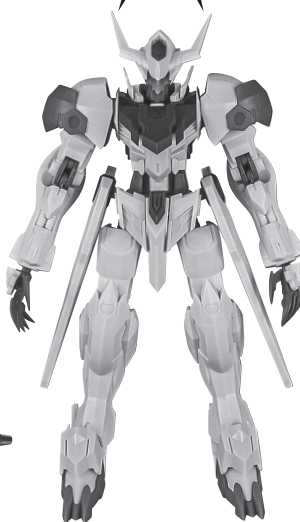

## ● JOINT

ディスプレイジョイント

\*COMPATIBLE WITH TAMASHII STAGE (SOLD SEPARATELY).

※凹部は、別売りの魂STAGEに対応しています。

## ● INTERCHANGEABLE HAND PARTS

交換用手首

## ● FIGURE

フィギュア本体

破損に注意!

WARNING: DELICATE