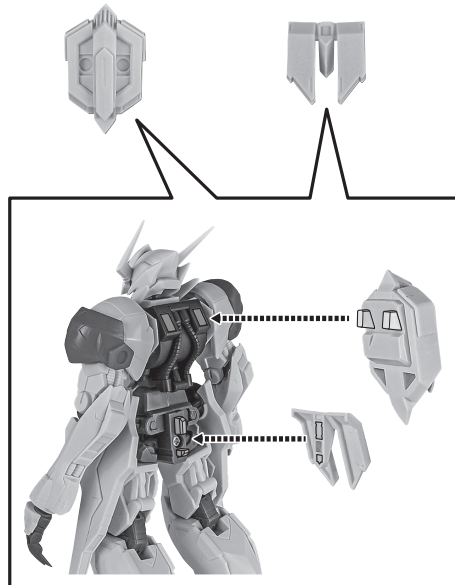

ASW-G-08 GUNDAM BARBATOS LUPUS

©創通・サンライズ ©SOTSU・SUNRISE

INSTRUCTION MANUAL

取扱説明書

矢印一覧
Arrow List

取付けます。
Attachable

取り外します。
Removable

可動します。
Movable

■ PRODUCT MAY DIFFER FROM ILLUSTRATION.

■ 取扱説明書の画像と商品とは、多少異なりますのでご了承ください。

ディスプレイサポートには別売りの魂STAGEを!→

<https://tamashiiweb.com/special/t_stage/>

●JOINT
ディスプレイジョイント

●INTERCHANGEABLE
HAND PARTS
交換用手首

●FIGURE
フィギュア本体

破損に注意!
WARNING: DELICATE

●BACKPACK
バックパック

●REAR ARMOR
リアアーマー

●SWORD MACE
ソードメイス