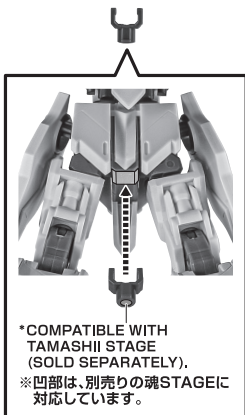

ASW-G-08 GUNDAM BARBATOS LUPUS

©創通・サンライズ ©SOTSU・SUNRISE

INSTRUCTION MANUAL

取扱説明書

矢印一覧
Arrow List

取付けます。
Attachable

取り外します。
Removable

可動します。
Movable

■ PRODUCT MAY DIFFER FROM ILLUSTRATION.

■ 取扱説明書の画像と商品とは、多少異なりますのでご了承ください。

ディスプレイサポートには別売りの魂STAGEを!→

<https://tamashiiweb.com/special/t_stage/>

●JOINT
ディスプレイジョイント

●INTERCHANGEABLE
HAND PARTS
交換用手首

●FIGURE
フィギュア本体

破損に注意!
WARNING: DELICATE

●BACKPACK
バックパック

●REAR ARMOR
リアアーマー

●SWORD MACE
ソードメイス