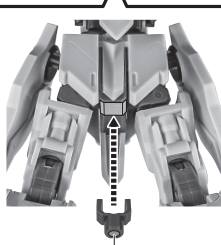

## ● JOINT

ディスプレイジョイント

\*COMPATIBLE WITH TAMASHII STAGE (SOLD SEPARATELY).

※凹部は、別売りの魂STAGEに対応しています。