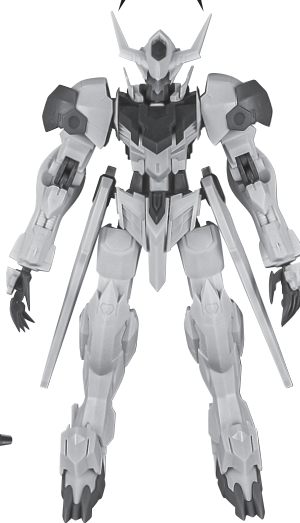

ASW-G-08 GUNDAM BARBATOS LUPUS

©創通・サンライズ ©SOTSU・SUNRISE

INSTRUCTION MANUAL

取扱説明書

矢印一覧
Arrow List

取付けます。
Attachable

取り外します。
Removable

可動します。
Movable

■ PRODUCT MAY DIFFER FROM ILLUSTRATION.

■ 取扱説明書の画像と商品とは、多少異なりますのでご了承ください。

ディスプレイサポートには別売りの魂STAGEを!→

<https://tamashiiweb.com/special/t_stage/>

●JOINT
ディスプレイジョイント

●INTERCHANGEABLE
HAND PARTS
交換用手首

●FIGURE
フィギュア本体

破損に注意!
WARNING: DELICATE

●BACKPACK
バックパック

●REAR ARMOR
リアアーマー

●SWORD MACE
ソードメイス