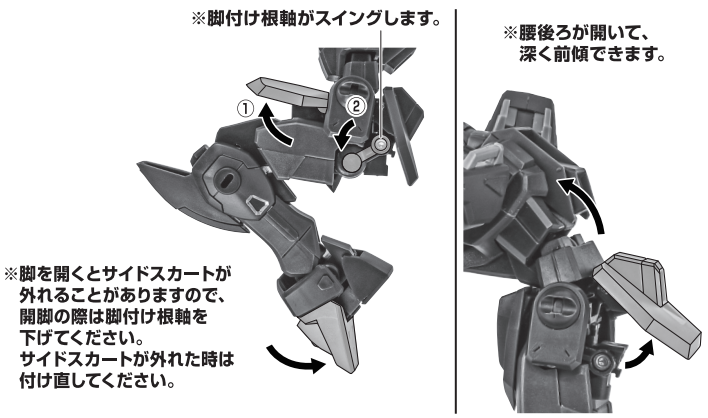

△ 注意 お買い上げのお客様へ 必ずお読みください。

- ●本商品の対象年齢は15才以上です。対象年齢未満のお子様には絶対に与えないでください。
- ●小さな部品がありますので、小さなお子様が誤って飲み込まないように注意してください。窒息などの危険があります。
- ●尖った部分や鋭い部分がありますので、取扱や保管場所に注意してください。思わぬケガをするおそれがあります。

《使用上の注意》

- ●本商品は精密に作られています。無理な力を加えたり、落としたりすると破損するおそれがあります。
- ●本商品を樹脂製のソファやシート、タイルなどの上に置かないでください。長時間接触していると色が変わる場合があります。

ディスプレイサポートには別売りの魂STAGEを!⇒

<https://tamashiweb.com/special/t_stage/>

矢印一覧 Arrow List

取付けます。 Attachable

取り外します。 Removable

可動します。 Movable

■ 取扱説明書の画像と商品とは、多少異なりますのでご了承ください。

セット内容

■ 取扱説明書(本書)..... 1枚	■ M703G ビームライフル..... 1個	■ エールストライカー..... 1個
■ GAT-01A2R 105スローターダガー 本体..... 1体	■ M703 57mm 高エネルギービームライフル..... 1個	■ ウイング..... 2個
■ 交換用手首..... 8個	■ ビームエフェクト..... 1個	■ ブースター..... 左右各1個
■ サーベルグリップ..... 4個	■ 機関砲エフェクト..... 1個	■ パーニアエフェクト(上/下)..... 各2個
■ サーベルエフェクト..... 2個	■ シールド..... 1個	■ 手首収納デッキ..... 1個
■ サーベルエフェクト(湾曲)..... 1個	■ シールドグリップ..... 1個	

本体の可動