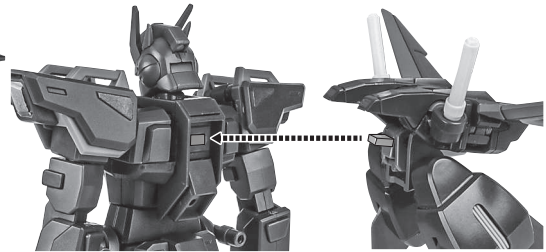

■ 取扱説明書(本書)..... 1枚	■ M703G ビームライフル..... 1個	■ エールストライカー..... 1個
■ GAT-01A2R 105スローターダガー 本体..... 1体	■ M703 57mm 高エネルギービームライフル..... 1個	■ ウイング..... 2個
■ 交換用手首..... 8個	■ ビームエフェクト..... 1個	■ ブースター..... 左右各1個
■ サーベルグリップ..... 4個	■ 機関砲エフェクト..... 1個	■ パーニアエフェクト(上/下)..... 各2個
■ サーベルエフェクト..... 2個	■ シールド..... 1個	■ 手首収納デッキ..... 1個
■ サーベルエフェクト(湾曲)..... 1個	■ シールドグリップ..... 1個	

本体の可動

M703G ビームライフル

ビームエフェクト

手首格納デッキ

※凹部は、別売りの魂STAGEに対応しています。
(本パーツが複数個ある場合、凸部と凹部を組み合わせることができます。)

M703 57mm 高エネルギービームライフル

M703 57mm 高エネルギービームライフル

※可動します。

シールド

エールストライカー

105スローターダガーとの合体

※肩部パーツが可動して、105スローターダガー本体の可動を避けます。

※ジョイントから少し下げられます。

パーニアエフェクト

※ノズルのフィンに取り付けます。