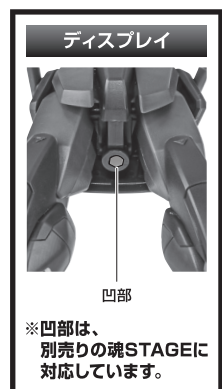

△ 注意 お買い上げのお客様へ 必ずお読みください。

- ●本商品の対象年齢は15才以上です。対象年齢未満のお子様には絶対に与えないでください。
- ●小さな部品がありますので、小さなお子様が誤って飲み込まないように注意してください。窒息などの危険があります。
- ●尖った部分や鋭い部分がありますので、取扱や保管場所に注意してください。思わぬケガをするおそれがあります。

《使用上の注意》

- ●本商品は精密に作られています。無理な力を加えたり、落としたりすると破損するおそれがあります。
- ●本商品を樹脂製のソファやシート、タイルなどの上に置かないでください。長時間接触していると色が変わる場合があります。

ディスプレイサポートには別売りの魂STAGEを!⇒

<https://tamashiweb.com/special/t_stage/>

矢印一覧 Arrow List

取付けます。 Attachable

取り外します。 Removable

可動します。 Movable

■ 取扱説明書の画像と商品とは、多少異なりますのでご了承ください。

セット内容

■ 取扱説明書(本書)..... 1枚	■ M703G ビームライフル..... 1個	■ エールストライカー..... 1個
■ GAT-01A2R 105スローターダガー 本体..... 1体	■ M703 57mm 高エネルギービームライフル..... 1個	■ ウイング..... 2個
■ 交換用手首..... 8個	■ ビームエフェクト..... 1個	■ ブースター..... 左右各1個
■ サーベルグリップ..... 4個	■ 機関砲エフェクト..... 1個	■ パーニアエフェクト(上/下)..... 各2個
■ サーベルエフェクト..... 2個	■ シールド..... 1個	■ 手首収納デッキ..... 1個
■ サーベルエフェクト(湾曲)..... 1個	■ シールドグリップ..... 1個	

本体の可動