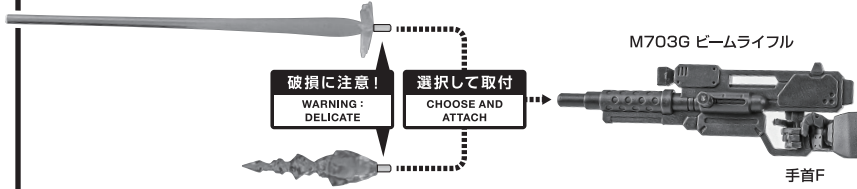

M703G ビームライフル

ビームエフェクト