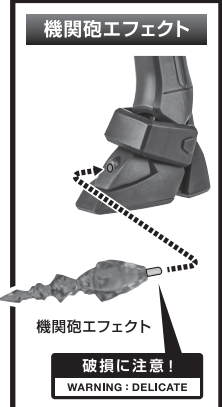

△ 注意 お買い上げのお客様へ 必ずお読みください。

- ●本商品の対象年齢は15才以上です。対象年齢未満のお子様には絶対に与えないでください。
- ●小さな部品がありますので、小さなお子様が誤って飲み込まないように注意してください。窒息などの危険があります。
- ●尖った部分や鋭い部分がありますので、取扱や保管場所に注意してください。思わぬケガをするおそれがあります。

《使用上の注意》

- ●本商品は精密に作られています。無理な力を加えたり、落としたりすると破損するおそれがあります。
- ●本商品を樹脂製のソファやシート、タイルなどの上に置かないでください。長時間接触していると色が変わる場合があります。

ディスプレイサポートには別売りの魂STAGEを!⇒

<https://tamashiweb.com/special/t_stage/>

矢印一覧 Arrow List

取付けます。 Attachable

取り外します。 Removable

可動します。 Movable

■ 取扱説明書の画像と商品とは、多少異なりますのでご了承ください。

セット内容

■ 取扱説明書(本書)..... 1枚	■ M703G ビームライフル..... 1個	■ エールストライカー..... 1個
■ GAT-01A2R 105スローターダガー 本体..... 1体	■ M703 57mm 高エネルギービームライフル..... 1個	■ ウイング..... 2個
■ 交換用手首..... 8個	■ ビームエフェクト..... 1個	■ ブースター..... 左右各1個
■ サーベルグリップ..... 4個	■ 機関砲エフェクト..... 1個	■ パーニアエフェクト(上/下)..... 各2個
■ サーベルエフェクト..... 2個	■ シールド..... 1個	■ 手首収納デッキ..... 1個
■ サーベルエフェクト(湾曲)..... 1個	■ シールドグリップ..... 1個	

本体の可動