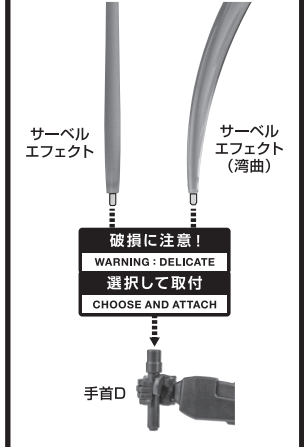

△ 注意 お買い上げのお客様へ 必ずお読みください。

- ●本商品の対象年齢は15才以上です。対象年齢未満のお子様には絶対に与えないでください。
- ●小さな部品がありますので、小さなお子様が誤って飲み込まないように注意してください。窒息などの危険があります。
- ●尖った部分や鋭い部分がありますので、取扱や保管場所に注意してください。思わぬケガをするおそれがあります。

《使用上の注意》

- ●本商品は精密に作られています。無理な力を加えたり、落としたりすると破損するおそれがあります。
- ●本商品を樹脂製のソファやシート、タイルなどの上に置かないでください。長時間接触していると色が変わる場合があります。

ディスプレイサポートには別売りの魂STAGEを!⇒

<https://tamashiweb.com/special/t_stage/>

矢印一覧 Arrow List

取付けます。 Attachable

取り外します。 Removable

可動します。 Movable

■ 取扱説明書の画像と商品とは、多少異なりますのでご了承ください。

セット内容

■ 取扱説明書(本書)..... 1枚	■ M703G ビームライフル..... 1個	■ エールストライカー..... 1個
■ GAT-01A2R 105スローターダガー 本体..... 1体	■ M703 57mm 高エネルギービームライフル..... 1個	■ ウイング..... 2個
■ 交換用手首..... 8個	■ ビームエフェクト..... 1個	■ ブースター..... 左右各1個
■ サーベルグリップ..... 4個	■ 機関砲エフェクト..... 1個	■ パーニアエフェクト(上/下)..... 各2個
■ サーベルエフェクト..... 2個	■ シールド..... 1個	■ 手首収納デッキ..... 1個
■ サーベルエフェクト(湾曲)..... 1個	■ シールドグリップ..... 1個	

本体の可動