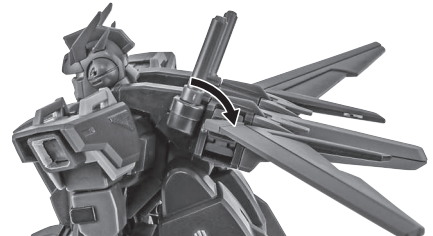

■ 取扱説明書(本書)..... 1枚	■ M703G ビームライフル..... 1個	■ エールストライカー..... 1個
■ GAT-01A2R 105スローターダガー 本体..... 1体	■ M703 57mm 高エネルギービームライフル..... 1個	■ ウイング..... 2個
■ 交換用手首..... 8個	■ ビームエフェクト..... 1個	■ ブースター..... 左右各1個
■ サーベルグリップ..... 4個	■ 機関砲エフェクト..... 1個	■ パーニアエフェクト(上/下)..... 各2個
■ サーベルエフェクト..... 2個	■ シールド..... 1個	■ 手首収納デッキ..... 1個
■ サーベルエフェクト(湾曲)..... 1個	■ シールドグリップ..... 1個	

シールド

エールストライカー

105スローターダガーとの合体

※肩部パーツが可動して、105スローターダガー本体の可動を避けます。

※ジョイントから少し下げられます。

パーニアエフェクト

※ノズルのフィンに取り付けます。