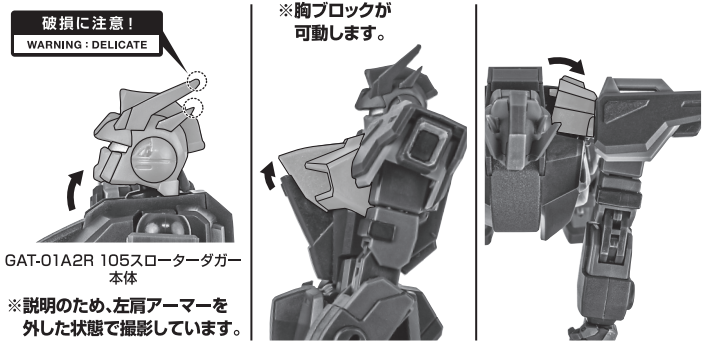

△ 注意 お買い上げのお客様へ 必ずお読みください。

- ●本商品の対象年齢は15才以上です。対象年齢未満のお子様には絶対に与えないでください。
- ●小さな部品がありますので、小さなお子様が誤って飲み込まないように注意してください。窒息などの危険があります。
- ●尖った部分や鋭い部分がありますので、取扱や保管場所に注意してください。思わぬケガをするおそれがあります。

《使用上の注意》

- ●本商品は精密に作られています。無理な力を加えたり、落としたりすると破損するおそれがあります。
- ●本商品を樹脂製のソファやシート、タイルなどの上に置かないでください。長時間接触していると色が変わる場合があります。

ディスプレイサポートには別売りの魂STAGEを!⇒

<https://tamashiweb.com/special/t_stage/>

矢印一覧 Arrow List

取付けます。 Attachable

取り外します。 Removable

可動します。 Movable

■ 取扱説明書の画像と商品とは、多少異なりますのでご了承ください。

セット内容

■ 取扱説明書(本書)..... 1枚	■ M703G ビームライフル..... 1個	■ エールストライカー..... 1個
■ GAT-01A2R 105スローターダガー 本体..... 1体	■ M703 57mm 高エネルギービームライフル..... 1個	■ ウイング..... 2個
■ 交換用手首..... 8個	■ ビームエフェクト..... 1個	■ ブースター..... 左右各1個
■ サーベルグリップ..... 4個	■ 機関砲エフェクト..... 1個	■ パーニアエフェクト(上/下)..... 各2個
■ サーベルエフェクト..... 2個	■ シールド..... 1個	■ 手首収納デッキ..... 1個
■ サーベルエフェクト(湾曲)..... 1個	■ シールドグリップ..... 1個	

本体の可動