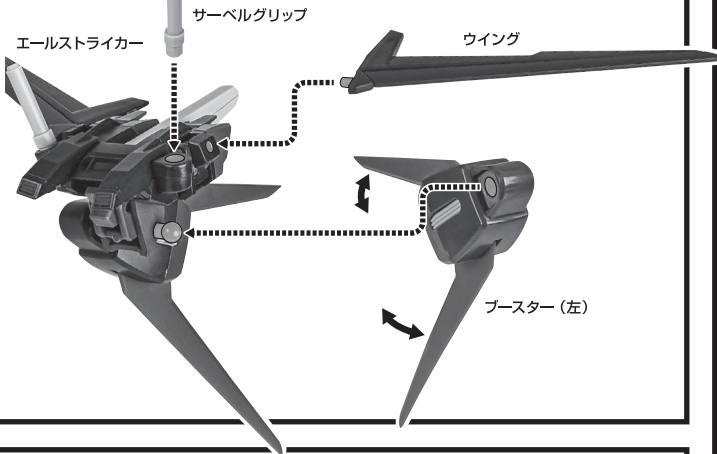

■ 取扱説明書(本書)..... 1枚	■ M703G ビームライフル..... 1個	■ エールストライカー..... 1個
■ GAT-01A2R 105スローターダガー 本体..... 1体	■ M703 57mm 高エネルギービームライフル..... 1個	■ ウイング..... 2個
■ 交換用手首..... 8個	■ ビームエフェクト..... 1個	■ ブースター..... 左右各1個
■ サーベルグリップ..... 4個	■ 機関砲エフェクト..... 1個	■ パーニアエフェクト(上/下)..... 各2個
■ サーベルエフェクト..... 2個	■ シールド..... 1個	■ 手首収納デッキ..... 1個
■ サーベルエフェクト(湾曲)..... 1個	■ シールドグリップ..... 1個	

本体の可動

M703G ビームライフル

ビームエフェクト

手首格納デッキ

※凹部は、別売りの魂STAGEに対応しています。
(本パーツが複数個ある場合、凸部と凹部を組み合わせることができます。)

M703 57mm 高エネルギービームライフル

M703 57mm 高エネルギービームライフル

※可動します。

シールド

エールストライカー

105スローターダガーとの合体

※肩部パーツが可動して、105スローターダガー本体の可動を避けます。

※ジョイントから少し下げられます。

パーニアエフェクト

※ノズルのフィンに取り付けます。