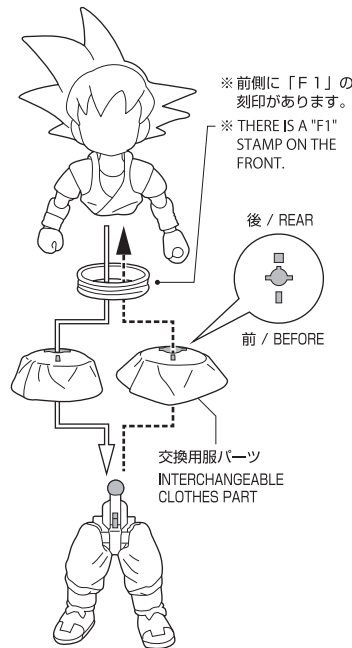

孫悟空 (ミニ)-DAIMA-
取扱説明書

©バード・スタジオ/集英社・東映アニメーション

セット内容

●フィギュア本体	1 体
●交換用手首パーツ	6 個
●交換用顔パーツ	3 個
●交換用頭部パーツ	1 個
●交換用服パーツ	1 個
●如意棒	1 個
●如意棒 (収納)	1 個

SET CONTENTS

●FIGURE	1
●INTERCHANGEABLE HAND PARTS	6
●INTERCHANGEABLE FACE PARTS	3
●INTERCHANGEABLE HEAD PART	1
●INTERCHANGEABLE CLOTHES PART	1
●POWER POLE	1
●POWER POLE (FOR STORAGE)	1

手首パーツ / HAND PARTS

本体手首パーツ
HAND PARTS ON THE BODY

交換用手首パーツ
(本体手首とつけかえることができます)
INTERCHANGEABLE HAND PARTS

※ パーツを持たせたままにすると色がるおそれがあります。
※ COLOR MAY MIGRATE IF LEFT HOLDING PARTS FOR A LONG TIME.

交換用顔パーツ
FACE PARTS

交換用顔パーツ
INTERCHANGEABLE FACE PARTS

頭部パーツ交換
HEAD PARTS

※ 全ての顔パーツを
取り付けることができます。
※ ALL FACE PARTS
CAN BE ATTACHED.

交換用服パーツ
CLOTHES PARTS

如意棒
POWER POLE

注意 お買い上げのお客様へ 必ずお読みください。

- 本商品の対象年齢は15才以上です。対象年齢未満のお子様には絶対に与えないでください。
 - 小さな部品がありますので、小さなお子様が悪戯して飲み込まないように注意してください。窒息などの危険があります。
 - 尖った部分や鋭い部分がありますので、取扱や保管場所に注意してください。思わぬケガをするおそれがあります。
- <使用上の注意>
- 本商品は精密に作られています。無理な力を加えたり、落としたりすると破損するおそれがあります。
 - 本商品は樹脂製のソファやシート、タイルなどの上に置かないでください。長時間接触していると色がる場合があります。

CAUTION for ages 15 and up.

- Please handle with care and store out of the reach of children younger than 15 years old.
- This product may contain small parts. May be harmful if swallowed.
- This product may contain parts that have sharp points and edges. Please handle it carefully to avoid getting injured.
- Do not place this product on top of plastic furniture, sofa, sheet, tile or anything made of resin. It may cause color migration.
- Color, style and decoration may vary.