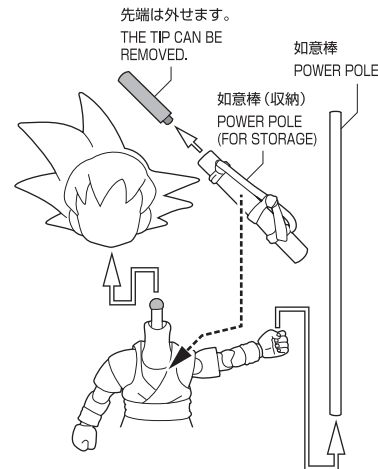

交換用顔パーツ
INTERCHANGEABLE FACE PARTS

頭部パーツ交換
HEAD PARTS

※ 全ての顔パーツを
取り付けることができます。
※ ALL FACE PARTS
CAN BE ATTACHED.

交換用服パーツ
CLOTHES PARTS

如意棒
POWER POLE

注意 お買い上げのお客様へ 必ずお読みください。

- 本商品の対象年齢は15才以上です。対象年齢未満のお子様には絶対に与えないでください。
 - 小さな部品がありますので、小さなお子様が悪戯して飲み込まないように注意してください。窒息などの危険があります。
 - 尖った部分や鋭い部分がありますので、取扱や保管場所に注意してください。思わぬケガをするおそれがあります。
- <使用上の注意>
- 本商品は精密に作られています。無理な力を加えたり、落としたりすると破損するおそれがあります。
 - 本商品は樹脂製のソファやシート、タイルなどの上に置かないでください。長時間接触していると色がる場合があります。