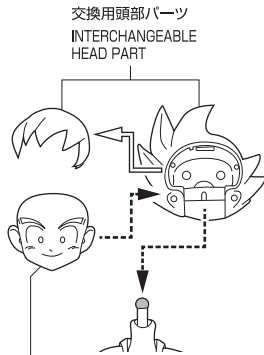

孫悟空 (ミニ)-DAIMA-
取扱説明書

©バード・スタジオ/集英社・東映アニメーション

セット内容

●フィギュア本体	1 体
●交換用手首パーツ	6 個
●交換用顔パーツ	3 個
●交換用頭部パーツ	1 個
●交換用服パーツ	1 個
●如意棒	1 個
●如意棒 (収納)	1 個

SET CONTENTS

●FIGURE	1
●INTERCHANGEABLE HAND PARTS	6
●INTERCHANGEABLE FACE PARTS	3
●INTERCHANGEABLE HEAD PART	1
●INTERCHANGEABLE CLOTHES PART	1
●POWER POLE	1
●POWER POLE (FOR STORAGE)	1

※ 画像と商品は多少異なりますのでご了承下さい。
/ PRODUCT MAY DIFFER FROM ILLUSTRATION.

ディスプレイサポートには別売りの魂STAGEを!⇒

https://tamashiweb.com/special/t_stage/

矢印一覧 / ARROW LIST

←→ 取り付けます / ATTACHABLE

← 取り外します / REMOVABLE

← 動きます / MOVABLE

手首パーツ / HAND PARTS

本体手首パーツ
HAND PARTS ON THE BODY

交換用手首パーツ
(本体手首とつけかえることができます)
INTERCHANGEABLE HAND PARTS

※ パーツを持たせたままにすると色がるおそれがあります。
※ COLOR MAY MIGRATE IF LEFT HOLDING PARTS FOR A LONG TIME.

交換用顔パーツ
FACE PARTS

交換用顔パーツ
INTERCHANGEABLE FACE PARTS

頭部パーツ交換
HEAD PARTS

※ 全ての顔パーツを
取り付けることができます。
※ ALL FACE PARTS
CAN BE ATTACHED.

交換用服パーツ
CLOTHES PARTS

如意棒
POWER POLE

注意 お買い上げのお客様へ 必ずお読みください。

- 本商品の対象年齢は15才以上です。対象年齢未満のお子様には絶対に与えないでください。
 - 小さな部品がありますので、小さなお子様が悪戯して飲み込まないように注意してください。窒息などの危険があります。
 - 尖った部分や鋭い部分がありますので、取扱や保管場所に注意してください。思わぬケガをするおそれがあります。
- <使用上の注意>
- 本商品は精密に作られています。無理な力を加えたり、落としたりすると破損するおそれがあります。
 - 本商品は樹脂製のソファやシート、タイルなどの上に置かないでください。長時間接触していると色がる場合があります。