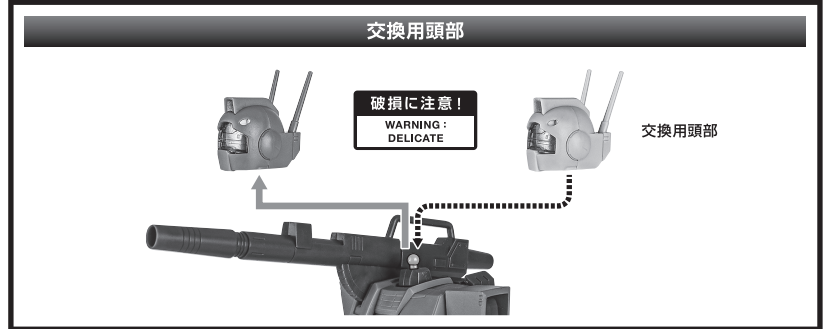

矢印一覧 Arrow List

 取り付けます。 Attachable
 取り外します。 Removable
 可動します。 Movable

■取扱説明書の画像と商品とは、多少異なりますのでご了承ください。

ディスプレイサポートには別売りの魂STAGEを!⇒

https://tamashiiweb.com/special/t_stage/

セット内容

■ 取扱説明書(本書)	1枚	■ ビームエフェクト	1個	■ シールド	1個
■ RGC-80 ジム・キャン ジャブロー基地仕様 本体	1体	■ スプレーガンマウントジョイント	1個	■ シールドグリップ	1個
■ 交換用手首	9個	■ ハイパー・バズーカ	1個	■ 手首格納デッキ	1個
■ 交換用頭部	1個	■ バズーカマウントジョイント	1個		
■ キャン砲(マガジン付)	1個				
■ スペアマガジン	左右各1個				
■ 交換用フラッシュハイダー	1個				
■ 100mmマシンガン	1個				
■ ビーム・ライフル	1個				
■ ビーム・スプレーガン	1個				

本体の組み立て

本体の可動

ハイパー・バズーカ

ビーム・スプレーガン

ビーム・ライフル

シールド

腕部への装着

シールドの持たせ方

※凹部は、別売りの魂STAGEに対応しています。
(本パーツが複数個ある場合、凸部と凹部を組み合わせることができます)