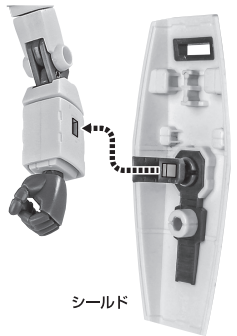

矢印一覧 Arrow List

 取り付けます。 Attachable
 取り外します。 Removable
 可動します。 Movable

■取扱説明書の画像と商品とは、多少異なりますのでご了承ください。

ディスプレイサポートには別売りの魂STAGEを!⇒

https://tamashiiweb.com/special/t_stage/

セット内容

■ 取扱説明書(本書)	1枚	■ ビームエフェクト	1個	■ シールド	1個
■ RGC-80 ジム・キャン ジャブロー基地仕様 本体	1体	■ スプレーガンマウントジョイント	1個	■ シールドグリップ	1個
■ 交換用手首	9個	■ ハイパー・バズーカ	1個	■ 手首格納デッキ	1個
■ 交換用頭部	1個	■ バズーカマウントジョイント	1個		
■ キャン砲(マガジン付)	1個				
■ スペアマガジン	左右各1個				
■ 交換用フラッシュハイダー	1個				
■ 100mmマシンガン	1個				
■ ビーム・ライフル	1個				
■ ビーム・スプレーガン	1個				

本体の組み立て

本体の可動

ハイパー・バズーカ

ビーム・スプレーガン

ビーム・ライフル

シールド

腕部への装着

シールドの持たせ方

ディスプレイ

※凹部は、別売りの魂STAGEに対応しています。

100mmマシンガン

「エフェクトパーツセット2」付属
マシンガンエフェクト(大)

別売り
SOLD SEPARATELY

パーニアエフェクト(別売り)

※「ROBOT魂 <SIDE MS> RX-78-2 ガンダム ver. A.N.I.M.E.」(別売り)のパーニアエフェクトを取り付けることができます。

手首格納デッキ

※凹部は、別売りの魂STAGEに対応しています。
(本パーツが複数個ある場合、凸部と凹部を組み合わせることができます)