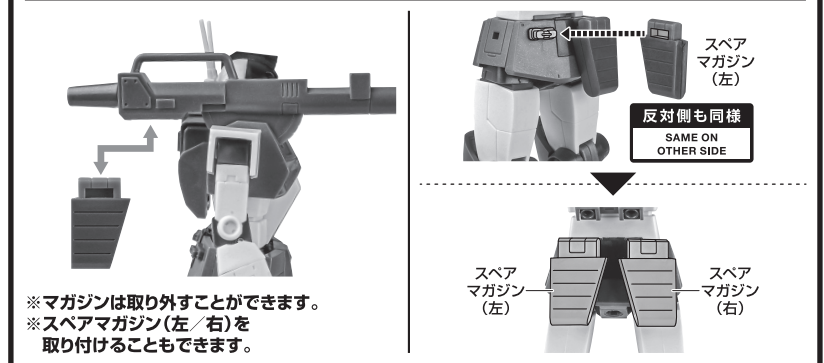

矢印一覧 Arrow List

 取り付けます。 Attachable
 取り外します。 Removable
 可動します。 Movable

■取扱説明書の画像と商品とは、多少異なりますのでご了承ください。

ディスプレイサポートには別売りの魂STAGEを!⇒

https://tamashiiweb.com/special/t_stage/

セット内容

■ 取扱説明書(本書)	1枚	■ ビームエフェクト	1個	■ シールド	1個
■ RGC-80 ジム・キャン ジャブロー基地仕様 本体	1体	■ スプレーガンマウントジョイント	1個	■ シールドグリップ	1個
■ 交換用手首	9個	■ ハイパー・バズーカ	1個	■ 手首格納デッキ	1個
■ 交換用頭部	1個	■ バズーカマウントジョイント	1個		
■ キャン砲(マガジン付)	1個				
■ スペアマガジン	左右各1個				
■ 交換用フラッシュハイダー	1個				
■ 100mmマシンガン	1個				
■ ビーム・ライフル	1個				
■ ビーム・スプレーガン	1個				

本体の組み立て

本体の可動

ハイパー・バズーカ

ビーム・スプレーガン

ビーム・ライフル

シールド

腕部への装着

シールドの持たせ方

※凹部は、別売りの魂STAGEに対応しています。
(本パーツが複数個ある場合、凸部と凹部を組み合わせることができます)