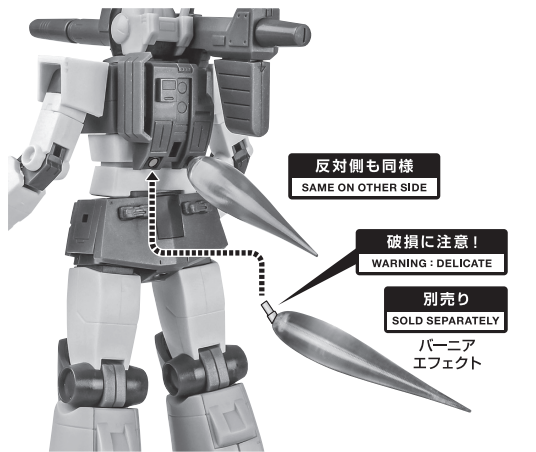

矢印一覧 Arrow List

 取り付けます。 Attachable
 取り外します。 Removable
 可動します。 Movable

■取扱説明書の画像と商品とは、多少異なりますのでご了承ください。

ディスプレイサポートには別売りの魂STAGEを!⇒

https://tamashiiweb.com/special/t_stage/

セット内容

■ 取扱説明書(本書)	1枚	■ ビームエフェクト	1個	■ シールド	1個
■ RGC-80 ジム・キャン ジャブロー基地仕様 本体	1体	■ スプレーガンマウントジョイント	1個	■ シールドグリップ	1個
■ 交換用手首	9個	■ ハイパー・バズーカ	1個	■ 手首格納デッキ	1個
■ 交換用頭部	1個	■ バズーカマウントジョイント	1個		
■ キャン砲(マガジン付)	1個				
■ スペアマガジン	左右各1個				
■ 交換用フラッシュハイダー	1個				
■ 100mmマシンガン	1個				
■ ビーム・ライフル	1個				
■ ビーム・スプレーガン	1個				

本体の組み立て

本体の可動

ハイパー・バズーカ

ビーム・スプレーガン

ビーム・ライフル

シールド

腕部への装着

シールドの持たせ方

ディスプレイ

※凹部は、別売りの魂STAGEに対応しています。

100mmマシンガン

「エフェクトパーツセット2」付属
マシンガンエフェクト(大)

別売り
SOLD SEPARATELY

パーニアエフェクト(別売り)

※「ROBOT魂 <SIDE MS> RX-78-2 ガンダム ver. A.N.I.M.E.」(別売り)のパーニアエフェクトを取り付けることができます。

手首格納デッキ

※凹部は、別売りの魂STAGEに対応しています。
(本パーツが複数個ある場合、凸部と凹部を組み合わせることができます)