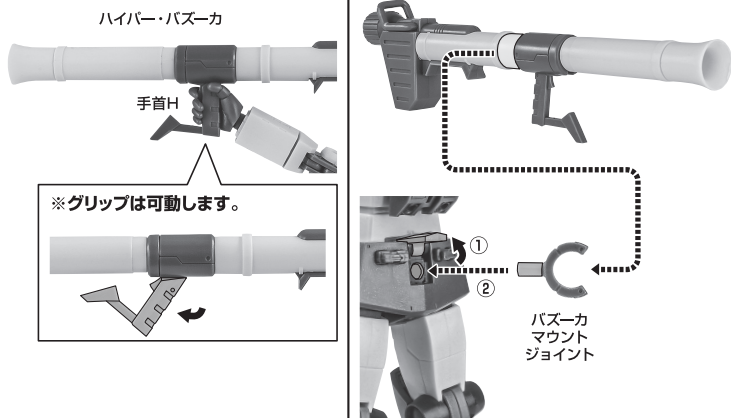

矢印一覧 Arrow List

 取り付けます。 Attachable
 取り外します。 Removable
 可動します。 Movable

■取扱説明書の画像と商品とは、多少異なりますのでご了承ください。

ディスプレイサポートには別売りの魂STAGEを!⇒

https://tamashiiweb.com/special/t_stage/

セット内容

■ 取扱説明書(本書)	1枚	■ ビームエフェクト	1個	■ シールド	1個
■ RGC-80 ジム・キャン ジャブロー基地仕様 本体	1体	■ スプレーガンマウントジョイント	1個	■ シールドグリップ	1個
■ 交換用手首	9個	■ ハイパー・バズーカ	1個	■ 手首格納デッキ	1個
■ 交換用頭部	1個	■ バズーカマウントジョイント	1個		
■ キャン砲(マガジン付)	1個				
■ スペアマガジン	左右各1個				
■ 交換用フラッシュハイダー	1個				
■ 100mmマシンガン	1個				
■ ビーム・ライフル	1個				
■ ビーム・スプレーガン	1個				

本体の組み立て

本体の可動

ハイパー・バズーカ

ビーム・スプレーガン

ビーム・ライフル

シールド

腕部への装着

シールドの持たせ方

※凹部は、別売りの魂STAGEに対応しています。
(本パーツが複数個ある場合、凸部と凹部を組み合わせることができます)