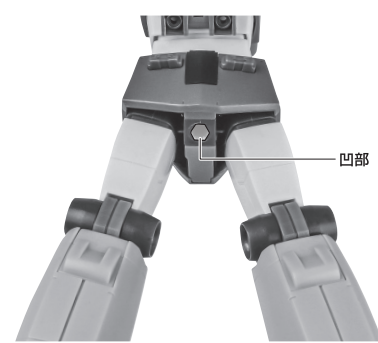

矢印一覧 Arrow List

 取り付けます。 Attachable
 取り外します。 Removable
 可動します。 Movable

■取扱説明書の画像と商品とは、多少異なりますのでご了承ください。

ディスプレイサポートには別売りの魂STAGEを!⇒

https://tamashiiweb.com/special/t_stage/

セット内容

■ 取扱説明書(本書)	1枚	■ ビームエフェクト	1個	■ シールド	1個
■ RGC-80 ジム・キャン ジャブロー基地仕様 本体	1体	■ スプレーガンマウントジョイント	1個	■ シールドグリップ	1個
■ 交換用手首	9個	■ ハイパー・バズーカ	1個	■ 手首格納デッキ	1個
■ 交換用頭部	1個	■ バズーカマウントジョイント	1個		
■ キャン砲(マガジン付)	1個				
■ スペアマガジン	左右各1個				
■ 交換用フラッシュハイダー	1個				
■ 100mmマシンガン	1個				
■ ビーム・ライフル	1個				
■ ビーム・スプレーガン	1個				

本体の組み立て

本体の可動

ハイパー・バズーカ

ビーム・スプレーガン

ビーム・ライフル

シールド

腕部への装着

シールドの持たせ方

ディスプレイ

※凹部は、別売りの魂STAGEに対応しています。

100mmマシンガン

「エフェクトパーツセット2」付属
マシンガンエフェクト(大)

別売り
SOLD SEPARATELY

パーニアエフェクト(別売り)

※「ROBOT魂 <SIDE MS> RX-78-2 ガンダム ver. A.N.I.M.E.」(別売り)のパーニアエフェクトを取り付けることができます。

手首格納デッキ

※凹部は、別売りの魂STAGEに対応しています。
(本パーツが複数個ある場合、凸部と凹部を組み合わせることができます)