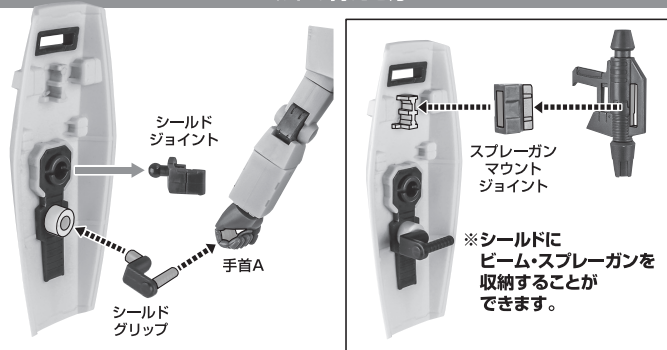

矢印一覧 Arrow List

 取り付けます。 Attachable
 取り外します。 Removable
 可動します。 Movable

■取扱説明書の画像と商品とは、多少異なりますのでご了承ください。

ディスプレイサポートには別売りの魂STAGEを!⇒

https://tamashiiweb.com/special/t_stage/

セット内容

■ 取扱説明書(本書)	1枚	■ ビームエフェクト	1個	■ シールド	1個
■ RGC-80 ジム・キャン ジャブロー基地仕様 本体	1体	■ スプレーガンマウントジョイント	1個	■ シールドグリップ	1個
■ 交換用手首	9個	■ ハイパー・バズーカ	1個	■ 手首格納デッキ	1個
■ 交換用頭部	1個	■ バズーカマウントジョイント	1個		
■ キャン砲(マガジン付)	1個				
■ スペアマガジン	左右各1個				
■ 交換用フラッシュハイダー	1個				
■ 100mmマシンガン	1個				
■ ビーム・ライフル	1個				
■ ビーム・スプレーガン	1個				

本体の組み立て

本体の可動

ハイパー・バズーカ

ビーム・スプレーガン

ビーム・ライフル

シールド

腕部への装着

シールドの持たせ方

ディスプレイ

※凹部は、別売りの魂STAGEに対応しています。

100mmマシンガン

「エフェクトパーツセット2」付属
マシンガンエフェクト(大)

別売り
SOLD SEPARATELY

パーニアエフェクト(別売り)

※「ROBOT魂 <SIDE MS> RX-78-2 ガンダム ver. A.N.I.M.E.」(別売り)のパーニアエフェクトを取り付けることができます。

手首格納デッキ

※凹部は、別売りの魂STAGEに対応しています。
(本パーツが複数個ある場合、凸部と凹部を組み合わせることができます)