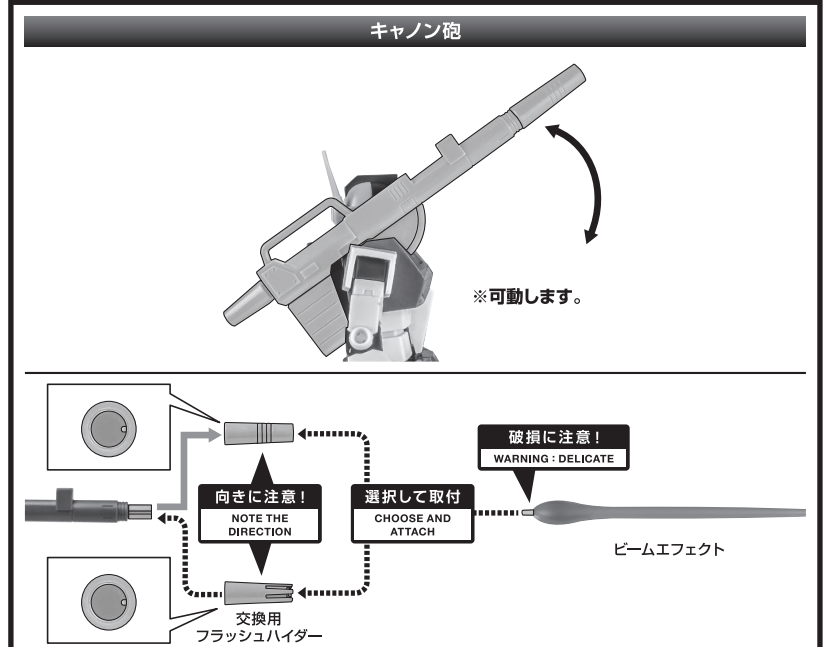

矢印一覧 Arrow List

 取り付けます。 Attachable
 取り外します。 Removable
 可動します。 Movable

■取扱説明書の画像と商品とは、多少異なりますのでご了承ください。

ディスプレイサポートには別売りの魂STAGEを!⇒

https://tamashiiweb.com/special/t_stage/

セット内容

■ 取扱説明書(本書)	1枚	■ ビームエフェクト	1個	■ シールド	1個
■ RGC-80 ジム・キャン ジャブロー基地仕様 本体	1体	■ スプレーガンマウントジョイント	1個	■ シールドグリップ	1個
■ 交換用手首	9個	■ ハイパー・バズーカ	1個	■ 手首格納デッキ	1個
■ 交換用頭部	1個	■ バズーカマウントジョイント	1個		
■ キャン砲(マガジン付)	1個				
■ スペアマガジン	左右各1個				
■ 交換用フラッシュハイダー	1個				
■ 100mmマシンガン	1個				
■ ビーム・ライフル	1個				
■ ビーム・スプレーガン	1個				

本体の組み立て

本体の可動

ハイパー・バズーカ

ビーム・スプレーガン

ビーム・ライフル

シールド

腕部への装着

シールドの持たせ方