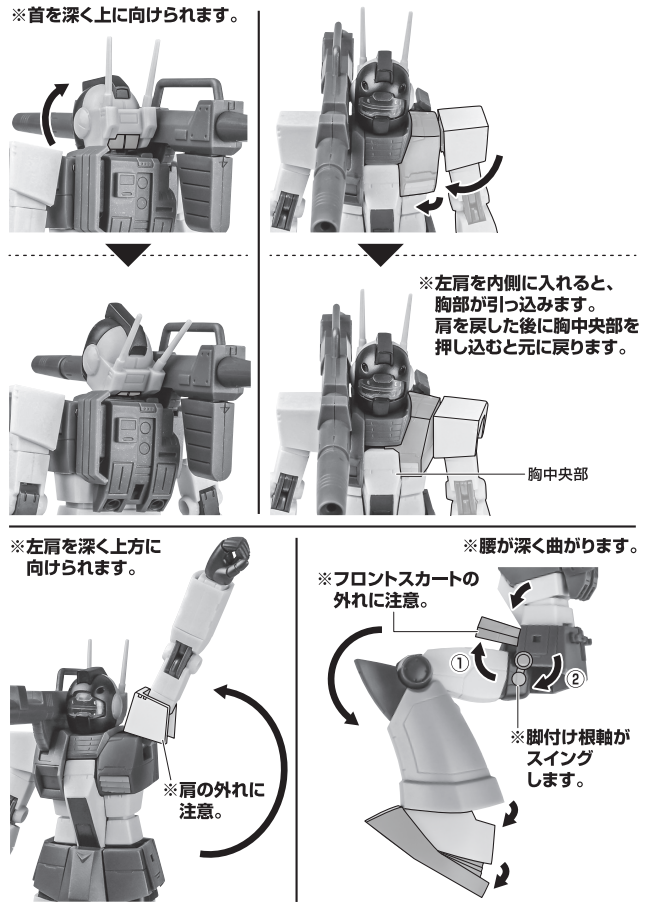

矢印一覧 Arrow List

 取り付けます。 Attachable
 取り外します。 Removable
 可動します。 Movable

■取扱説明書の画像と商品とは、多少異なりますのでご了承ください。

ディスプレイサポートには別売りの魂STAGEを!⇒

https://tamashiiweb.com/special/t_stage/

セット内容

■ 取扱説明書(本書)	1枚	■ ビームエフェクト	1個	■ シールド	1個
■ RGC-80 ジム・キャン ジャブロー基地仕様 本体	1体	■ スプレーガンマウントジョイント	1個	■ シールドグリップ	1個
■ 交換用手首	9個	■ ハイパー・バズーカ	1個	■ 手首格納デッキ	1個
■ 交換用頭部	1個	■ バズーカマウントジョイント	1個		
■ キャン砲(マガジン付)	1個				
■ スペアマガジン	左右各1個				
■ 交換用フラッシュハイダー	1個				
■ 100mmマシンガン	1個				
■ ビーム・ライフル	1個				
■ ビーム・スプレーガン	1個				

本体の組み立て

本体の可動

ハイパー・バズーカ

ビーム・スプレーガン

ビーム・ライフル

シールド

腕部への装着

シールドの持たせ方