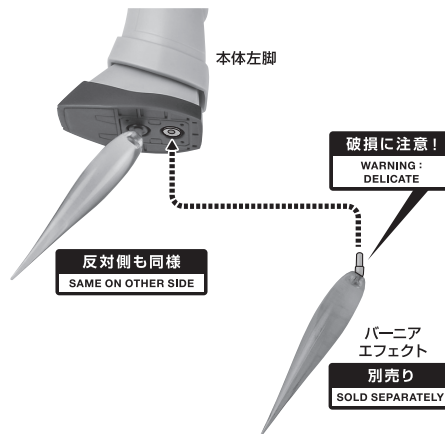

矢印一覧 Arrow List

 取り付けます。 Attachable
 取り外します。 Removable
 可動します。 Movable

■取扱説明書の画像と商品とは、多少異なりますのでご了承ください。

ディスプレイサポートには別売りの魂STAGEを!⇒

https://tamashiiweb.com/special/t_stage/

セット内容

■ 取扱説明書(本書)	1枚	■ ビームエフェクト	1個	■ シールド	1個
■ RGC-80 ジム・キャン ジャブロー基地仕様 本体	1体	■ スプレーガンマウントジョイント	1個	■ シールドグリップ	1個
■ 交換用手首	9個	■ ハイパー・バズーカ	1個	■ 手首格納デッキ	1個
■ 交換用頭部	1個	■ バズーカマウントジョイント	1個		
■ キャン砲(マガジン付)	1個				
■ スペアマガジン	左右各1個				
■ 交換用フラッシュハイダー	1個				
■ 100mmマシンガン	1個				
■ ビーム・ライフル	1個				
■ ビーム・スプレーガン	1個				

本体の組み立て

本体の可動

ハイパー・バズーカ

ビーム・スプレーガン

ビーム・ライフル

シールド

腕部への装着

シールドの持たせ方

ディスプレイ

※凹部は、別売りの魂STAGEに対応しています。

100mmマシンガン

「エフェクトパーツセット2」付属
マシンガンエフェクト(大)

別売り
SOLD SEPARATELY

パーニアエフェクト(別売り)

※「ROBOT魂 <SIDE MS> RX-78-2 ガンダム ver. A.N.I.M.E.」(別売り)のパーニアエフェクトを取り付けることができます。

手首格納デッキ

※凹部は、別売りの魂STAGEに対応しています。
(本パーツが複数個ある場合、凸部と凹部を組み合わせることができます)