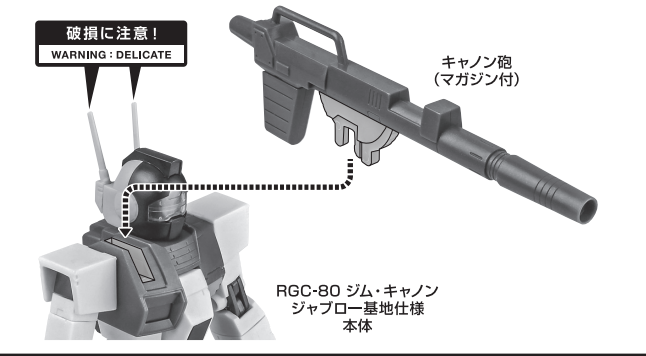

矢印一覧 Arrow List

 取り付けます。 Attachable
 取り外します。 Removable
 可動します。 Movable

■取扱説明書の画像と商品とは、多少異なりますのでご了承ください。

ディスプレイサポートには別売りの魂STAGEを!⇒

https://tamashiiweb.com/special/t_stage/

セット内容

■ 取扱説明書(本書)	1枚	■ ビームエフェクト	1個	■ シールド	1個
■ RGC-80 ジム・キャン ジャブロー基地仕様 本体	1体	■ スプレーガンマウントジョイント	1個	■ シールドグリップ	1個
■ 交換用手首	9個	■ ハイパー・バズーカ	1個	■ 手首格納デッキ	1個
■ 交換用頭部	1個	■ バズーカマウントジョイント	1個		
■ キャン砲(マガジン付)	1個				
■ スペアマガジン	左右各1個				
■ 交換用フラッシュハイダー	1個				
■ 100mmマシンガン	1個				
■ ビーム・ライフル	1個				
■ ビーム・スプレーガン	1個				

本体の組み立て

本体の可動

ハイパー・バズーカ

ビーム・スプレーガン

ビーム・ライフル

シールド

腕部への装着

シールドの持たせ方

※凹部は、別売りの魂STAGEに対応しています。
(本パーツが複数個ある場合、凸部と凹部を組み合わせることができます)