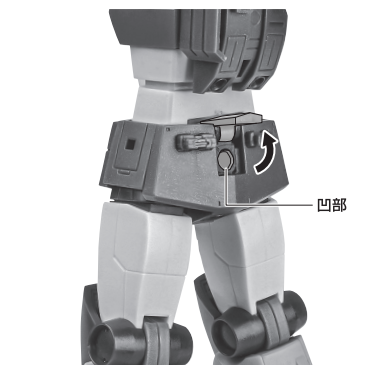

矢印一覧 Arrow List

 取り付けます。 Attachable
 取り外します。 Removable
 可動します。 Movable

■取扱説明書の画像と商品とは、多少異なりますのでご了承ください。

ディスプレイサポートには別売りの魂STAGEを!⇒

https://tamashiiweb.com/special/t_stage/

セット内容

■ 取扱説明書(本書)	1枚	■ ビームエフェクト	1個	■ シールド	1個
■ RGC-80 ジム・キャン ジャブロー基地仕様 本体	1体	■ スプレーガンマウントジョイント	1個	■ シールドグリップ	1個
■ 交換用手首	9個	■ ハイパー・バズーカ	1個	■ 手首格納デッキ	1個
■ 交換用頭部	1個	■ バズーカマウントジョイント	1個		
■ キャン砲(マガジン付)	1個				
■ スペアマガジン	左右各1個				
■ 交換用フラッシュハイダー	1個				
■ 100mmマシンガン	1個				
■ ビーム・ライフル	1個				
■ ビーム・スプレーガン	1個				

本体の組み立て

本体の可動

ハイパー・バズーカ

ビーム・スプレーガン

ビーム・ライフル

シールド

腕部への装着

シールドの持たせ方

ディスプレイ

※凹部は、別売りの魂STAGEに対応しています。

100mmマシンガン

「エフェクトパーツセット2」付属
マシンガンエフェクト(大)

別売り
SOLD SEPARATELY

パーニアエフェクト(別売り)

※「ROBOT魂 <SIDE MS> RX-78-2 ガンダム ver. A.N.I.M.E.」(別売り)のパーニアエフェクトを取り付けることができます。

手首格納デッキ

※凹部は、別売りの魂STAGEに対応しています。
(本パーツが複数個ある場合、凸部と凹部を組み合わせることができます)