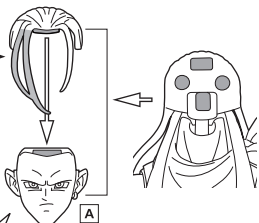

超17号
取扱説明書

©バードスタジオ/集英社・東映アニメーション

セット内容	
●フィギュア本体	1体
●交換用手首パーツ	8個
●交換用顔パーツ	3個
●交換用後髪パーツ	左右各1個
●電撃エフェクト	1個
●電撃エフェクト支柱 (A/B)	各1個
●龍拳エフェクト	1個
●龍拳エフェクト台座	2個
●オプション頭部パーツ (孫悟空-GT-)	1個

SET CONTENTS	
●FIGURE	1
●INTERCHANGEABLE HAND PARTS	8
●INTERCHANGEABLE FACE PARTS	3
●INTERCHANGEABLE BACK HAIR PARTS	1 EACH (LEFT/RIGHT)
●ELECTRIC SHOCK EFFECT	1
●ELECTRIC SHOCK EFFECT PROP (A/B)	1 EACH
●RYUKEN EFFECT	1
●RYUKEN EFFECT STAND	2
●OPTIONAL HEAD PART (SON GOKU-GT-)	1

矢印一覧 / ARROW LIST

⇄ 取り付けます / ATTACHABLE

⇐ 取り外します / REMOVABLE

← 可動します / MOVABLE

手首パーツ / HAND PARTS

本体手首パーツ
HAND PARTS
ON THE BODY

交換用手首パーツ (本体手首とつけかえることができます。)
INTERCHANGEABLE HAND PARTS

※パーツを持たせたままにすると色が移るおそれがあります。 / ※COLOR MAY MIGRATE IF LEFT HOLDING PARTS FOR A LONG TIME.

顔パーツ / FACE PARTS

変形注意!
WARNING:
DEFORM

軟質素材のため、曲がりくせが付くことがあります。その際は破損に注意して指で戻してみてください。

交換用顔パーツ / INTERCHANGEABLE FACE PARTS

後髪パーツ / BACK HAIR PARTS

交換用後髪パーツ
INTERCHANGEABLE BACK HAIR PARTS

ヘルズストーム HELL'S STORM

反対側も同様
SAME ON
OTHER SIDE

電撃エフェクト ELECTRIC SHOCK EFFECT

選択して取付
CHOOSE AND
ATTACH

龍拳エフェクト / RYUKEN EFFECT

龍拳エフェクト
RYUKEN EFFECT

保護フィルムをはがして使用してください。
PLEASE PEEL OFF THE PROTECTIVE FILM BEFORE USE.

素材の特性上、高温となる環境では変形するおそれがあります。目の当たる窓辺など、高温となる場所でのディスプレイ/保管はお避けください。