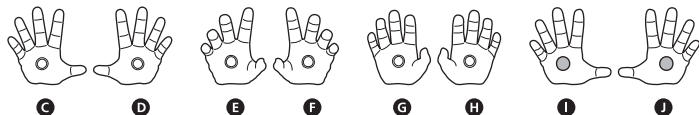

矢印一覧 / ARROW LIST

⇄ 取り付けます / ATTACHABLE

⇐ 取り外します / REMOVABLE

← 可動します / MOVABLE

手首パーツ / HAND PARTS

本体手首パーツ
HAND PARTS
ON THE BODY

交換用手首パーツ (本体手首とつけかえることができます。)
INTERCHANGEABLE HAND PARTS

※パーツを持たせたままにすると色が移るおそれがあります。 / ※COLOR MAY MIGRATE IF LEFT HOLDING PARTS FOR A LONG TIME.

反対側も同様
SAME ON
OTHER SIDE

電撃エフェクト ELECTRIC SHOCK EFFECT

選択して取付
CHOOSE AND
ATTACH

龍拳エフェクト / RYUKEN EFFECT

龍拳エフェクト
RYUKEN EFFECT

保護フィルムをはがして使用してください。
PLEASE PEEL OFF THE PROTECTIVE FILM BEFORE USE.

素材の特性上、高温となる環境では変形するおそれがあります。目の当たる窓辺など、高温となる場所でのディスプレイ/保管はお避けください。