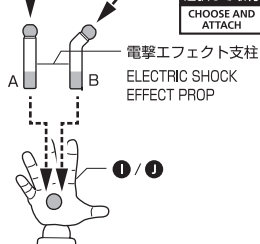

矢印一覧 / ARROW LIST

⇄ 取り付けます / ATTACHABLE

⇐ 取り外します / REMOVABLE

← 可動します / MOVABLE

手首パーツ / HAND PARTS

本体手首パーツ
HAND PARTS
ON THE BODY

交換用手首パーツ (本体手首とつけかえることができます。)
INTERCHANGEABLE HAND PARTS

※パーツを持たせたままにすると色が移るおそれがあります。 / ※COLOR MAY MIGRATE IF LEFT HOLDING PARTS FOR A LONG TIME.

顔パーツ / FACE PARTS

変形注意!
WARNING:
DEFORM

軟質素材のため、曲がりくせが付くことがあります。その際は破損に注意して指で戻してみてください。

交換用顔パーツ / INTERCHANGEABLE FACE PARTS

後髪パーツ / BACK HAIR PARTS

交換用後髪パーツ
INTERCHANGEABLE BACK HAIR PARTS

ヘルズストーム HELL'S STORM

反対側も同様
SAME ON
OTHER SIDE

電撃エフェクト ELECTRIC SHOCK EFFECT

選択して取付
CHOOSE AND
ATTACH

龍拳エフェクト / RYUKEN EFFECT

龍拳エフェクト
RYUKEN EFFECT

保護フィルムをはがして使用してください。
PLEASE PEEL OFF THE PROTECTIVE FILM BEFORE USE.

素材の特性上、高温となる環境では変形するおそれがあります。目の当たる窓辺など、高温となる場所でのディスプレイ/保管はお避けください。