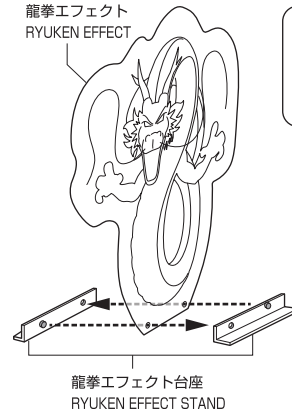

顔パーツ / FACE PARTS

変形注意!
WARNING:
DEFORM

軟質素材のため、曲がりくせが付くことがあります。その際は破損に注意して指で戻してみてください。

交換用顔パーツ / INTERCHANGEABLE FACE PARTS

後髪パーツ / BACK HAIR PARTS

交換用後髪パーツ
INTERCHANGEABLE BACK HAIR PARTS

ヘルズストーム HELL'S STORM

反対側も同様
SAME ON
OTHER SIDE

電撃エフェクト ELECTRIC SHOCK EFFECT

選択して取付
CHOOSE AND
ATTACH

龍拳エフェクト / RYUKEN EFFECT

龍拳エフェクト
RYUKEN EFFECT

保護フィルムをはがして使用してください。
PLEASE PEEL OFF THE PROTECTIVE FILM BEFORE USE.

素材の特性上、高温となる環境では変形するおそれがあります。目の当たる窓辺など、高温となる場所でのディスプレイ/保管はお避けください。

DUE TO THE NATURE OF THE MATERIAL, THERE IS A RISK OF DEFORMATION IN HIGH TEMPERATURE ENVIRONMENTS. PLEASE AVOID DISPLAY / STORAGE IN HOT PLACES SUCH AS A SUNNY WINDOW.

オプション頭部パーツ (孫悟空-GT-) OPTIONAL HEAD PART (SON GOKU-GT-)

[SHF 孫悟空-GT-] (別売り) に取り付けることができます。
CAN BE ATTACHED TO "SHF SON GOKU-GT-" (SOLD SEPARATELY).

注意 お買い上げのお客様へ 必ずお読みください。

- 本商品の対象年齢は15才以上です。対象年齢未満のお子様には絶対に与えないでください。
 - 小さな部品がありますので、小さなお子様が悪く飲み込まないように注意してください。窒息などの危険があります。
 - 尖った部分や鋭い部分がありますので、取扱や保管場所に注意してください。思わぬケガをするおそれがあります。
- <使用上の注意>
- 本商品は精密に作られています。無理な力を加えたり、落としたりすると破損するおそれがあります。
 - 本商品を樹脂製のソファやシート、タイルなどの上に置かないでください。長時間接触していると色が移る場合があります。