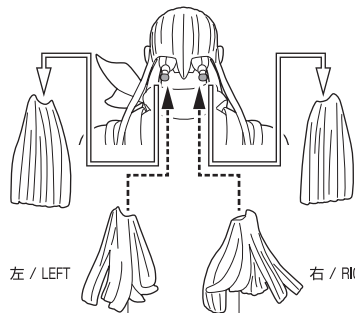

超17号
取扱説明書

©バードスタジオ/集英社・東映アニメーション

セット内容	
●フィギュア本体	1体
●交換用手首パーツ	8個
●交換用顔パーツ	3個
●交換用後髪パーツ	左右各1個
●電撃エフェクト	1個
●電撃エフェクト支柱 (A/B)	各1個
●龍拳エフェクト	1個
●龍拳エフェクト台座	2個
●オプション頭部パーツ (孫悟空-GT-)	1個

SET CONTENTS	
●FIGURE	1
●INTERCHANGEABLE HAND PARTS	8
●INTERCHANGEABLE FACE PARTS	3
●INTERCHANGEABLE BACK HAIR PARTS	1 EACH (LEFT/RIGHT)
●ELECTRIC SHOCK EFFECT	1
●ELECTRIC SHOCK EFFECT PROP (A/B)	1 EACH
●RYUKEN EFFECT	1
●RYUKEN EFFECT STAND	2
●OPTIONAL HEAD PART (SON GOKU-GT-)	1

矢印一覧 / ARROW LIST

⇄ 取り付けます / ATTACHABLE

⇐ 取り外します / REMOVABLE

← 可動します / MOVABLE

手首パーツ / HAND PARTS

本体手首パーツ
HAND PARTS
ON THE BODY

交換用手首パーツ (本体手首とつけかえることができます。)
INTERCHANGEABLE HAND PARTS

※パーツを持たせたままにすると色が移るおそれがあります。 / ※COLOR MAY MIGRATE IF LEFT HOLDING PARTS FOR A LONG TIME.

顔パーツ / FACE PARTS

変形注意!
WARNING:
DEFORM

軟質素材のため、曲がりくせが付くことがあります。その際は破損に注意して指で戻してみてください。

交換用顔パーツ / INTERCHANGEABLE FACE PARTS

後髪パーツ / BACK HAIR PARTS

交換用後髪パーツ
INTERCHANGEABLE BACK HAIR PARTS

ヘルズストーム HELL'S STORM

反対側も同様
SAME ON
OTHER SIDE

電撃エフェクト ELECTRIC SHOCK EFFECT

選択して取付
CHOOSE AND
ATTACH

龍拳エフェクト / RYUKEN EFFECT

龍拳エフェクト
RYUKEN EFFECT

保護フィルムをはがして使用してください。
PLEASE PEEL OFF THE PROTECTIVE FILM BEFORE USE.

素材の特性上、高温となる環境では変形するおそれがあります。目の当たる窓辺など、高温となる場所でのディスプレイ/保管はお避けください。