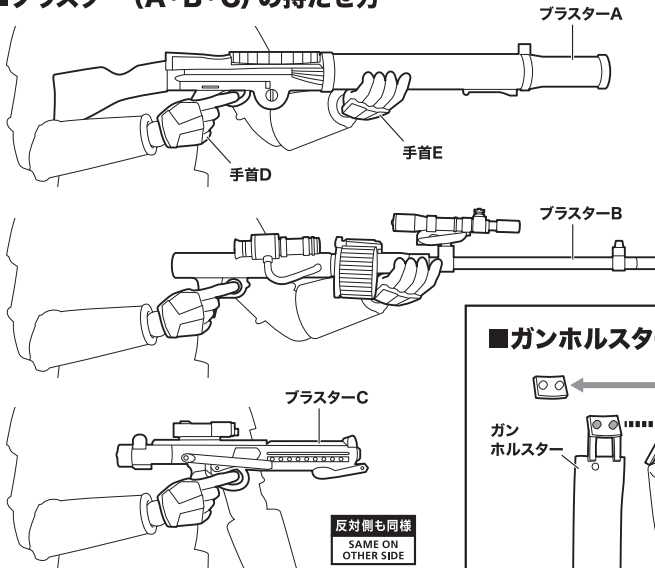

セット内容 ※画像と商品とは多少異なりますのでご了承ください。

- 取扱説明書(本書)..... 1枚
- 本体..... 1体
- 交換用手首..... 4個
- ブラスター(A・B・C)..... 各1個
- ガンホルスター..... 1個

※武器などを長時間持たせたままにしたり、こすったりすると彩色が移るおそれがあります。

! 注意

本商品は全体に彩色を施しております。組み立て～操作の際にキズがつく恐れがありますので取扱には十分注意してください。

矢印一覧
Arrow List

ディスプレイサポートには
別売りの魂STAGEを!⇒

https://tamashiiweb.com/special/t_stage/

■ブラスター (A・B・C) の持たせ方

■可動域の拡大

※もの上から少し伸ばして
可動域を拡大できます。

反対側も同様
SAME ON
OTHER SIDE

■ガンホルスターの取り付け方