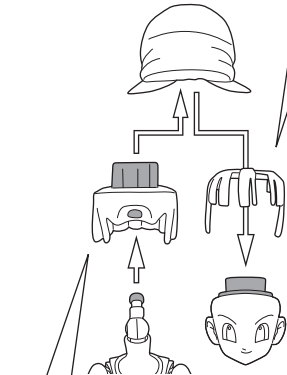

PAN-GT- & GILL

セット内容

●フィギュア本体	1体
●交換用手首パーツ	4個
●交換用手首パーツ(気弾エフェクト)	2個
●交換用顔パーツ	3個
●交換用髪パーツ(前)	1個
●交換用髪パーツ(後)	1個
●交換用腕パーツ	1個
●ギル	1個
●リュック	1個
●オプション顔パーツ(孫悟空-GT-)	1個

SET CONTENTS

●FIGURE	1
●INTERCHANGEABLE HAND PARTS	4
●INTERCHANGEABLE HAND PARTS (EFFECT)	2
●INTERCHANGEABLE FACE PARTS	3
●INTERCHANGEABLE HAIR PART (FRONT)	1
●INTERCHANGEABLE HAIR PART (BACK)	1
●INTERCHANGEABLE ARM PART	1
●GILL	1
●BACKPACK	1
●OPTIONAL FACE PART (SON GOKU-GT-)	1

矢印一覧 / ARROW LIST

←→ 取り付けます / ATTACHABLE

← 取り外します / REMOVABLE

← 可動します / MOVABLE

■ 手首パーツ / HAND PARTS

本体手首パーツ
HAND PARTS ON THE BODY

交換用手首パーツ
(本体手首とつけかえることができます。)
INTERCHANGEABLE HAND PARTS

気弾エフェクト / EFFECT

■ 腕パーツ交換 / ARM PART

■ 顔パーツ交換 / FACE PARTS

交換用顔パーツ / INTERCHANGEABLE FACE PARTS

■ 髪パーツ交換 / FACE PARTS

交換用髪パーツ(前)
INTERCHANGEABLE
HAIR PART (FRONT)

交換用髪パーツ(後)
INTERCHANGEABLE
HAIR PART (BACK)

■ リュック / BACKPACK

頭部と両腕を外し、ベルトに通します。
REMOVE THE HEAD AND BOTH ARMS
AND PASS THEM THROUGH THE BELT.

破損に注意!
WARNING:
DELICATE

■ ギル / GILL

■ オプション顔パーツ(孫悟空-GT-)
OPTIONAL FACE PART (SON GOKU-GT-)

「SHF 孫悟空-GT-」(別売り)に取り付けることができます。
CAN BE ATTACHED TO "SHF SON GOKU-GT-" (SOLD SEPARATELY).