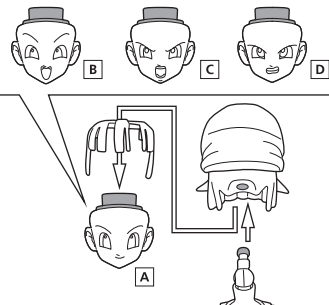

PAN-GT- & GILL

セット内容

●フィギュア本体	1体
●交換用手首パーツ	4個
●交換用手首パーツ(気弾エフェクト)	2個
●交換用顔パーツ	3個
●交換用髪パーツ(前)	1個
●交換用髪パーツ(後)	1個
●交換用腕パーツ	1個
●ギル	1個
●リュック	1個
●オプション顔パーツ(孫悟空-GT-)	1個

SET CONTENTS

●FIGURE	1
●INTERCHANGEABLE HAND PARTS	4
●INTERCHANGEABLE HAND PARTS (EFFECT)	2
●INTERCHANGEABLE FACE PARTS	3
●INTERCHANGEABLE HAIR PART (FRONT)	1
●INTERCHANGEABLE HAIR PART (BACK)	1
●INTERCHANGEABLE ARM PART	1
●GILL	1
●BACKPACK	1
●OPTIONAL FACE PART (SON GOKU-GT-)	1

矢印一覧 / ARROW LIST

←→ 取り付けます / ATTACHABLE

← 取り外します / REMOVABLE

← 可動します / MOVABLE

■ 手首パーツ / HAND PARTS

本体手首パーツ
HAND PARTS ON THE BODY

交換用手首パーツ
(本体手首とつけかえることができます。)
INTERCHANGEABLE HAND PARTS

気弾エフェクト / EFFECT

■ 腕パーツ交換 / ARM PART

■ 顔パーツ交換 / FACE PARTS

交換用顔パーツ / INTERCHANGEABLE FACE PARTS

■ 髪パーツ交換 / FACE PARTS

交換用髪パーツ(前)
INTERCHANGEABLE
HAIR PART (FRONT)

交換用髪パーツ(後)
INTERCHANGEABLE
HAIR PART (BACK)

■ リュック / BACKPACK

頭部と両腕を外し、ベルトに通します。
REMOVE THE HEAD AND BOTH ARMS
AND PASS THEM THROUGH THE BELT.

破損に注意!
WARNING:
DELICATE

■ ギル / GILL

■ オプション顔パーツ(孫悟空-GT-)
OPTIONAL FACE PART (SON GOKU-GT-)

「SHF 孫悟空-GT-」(別売り)に取り付けることができます。
CAN BE ATTACHED TO "SHF SON GOKU-GT-" (SOLD SEPARATELY).