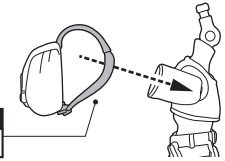

矢印一覧 / ARROW LIST

←→ 取り付けます / ATTACHABLE

← 取り外します / REMOVABLE

← 可動します / MOVABLE

■ 手首パーツ / HAND PARTS

本体手首パーツ
HAND PARTS ON THE BODY

交換用手首パーツ
(本体手首とつけかえることができます。)
INTERCHANGEABLE HAND PARTS

気弾エフェクト / EFFECT

■ 腕パーツ交換 / ARM PART

■ 顔パーツ交換 / FACE PARTS

交換用顔パーツ / INTERCHANGEABLE FACE PARTS

■ 髪パーツ交換 / FACE PARTS

交換用髪パーツ(前)
INTERCHANGEABLE
HAIR PART (FRONT)

交換用髪パーツ(後)
INTERCHANGEABLE
HAIR PART (BACK)

■ リュック / BACKPACK

頭部と両腕を外し、ベルトに通します。
REMOVE THE HEAD AND BOTH ARMS
AND PASS THEM THROUGH THE BELT.

破損に注意!
WARNING:
DELICATE

■ ギル / GILL

■ オプション顔パーツ(孫悟空-GT-)
OPTIONAL FACE PART (SON GOKU-GT-)

「SHF 孫悟空-GT-」(別売り)に取り付けることができます。
CAN BE ATTACHED TO "SHF SON GOKU-GT-" (SOLD SEPARATELY).