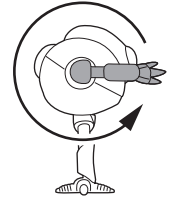

矢印一覧 / ARROW LIST

←→ 取り付けます / ATTACHABLE

← 取り外します / REMOVABLE

← 可動します / MOVABLE

■ 手首パーツ / HAND PARTS

本体手首パーツ
HAND PARTS ON THE BODY

交換用手首パーツ
(本体手首とつけかえることができます。)
INTERCHANGEABLE HAND PARTS

気弾エフェクト / EFFECT

■ 腕パーツ交換 / ARM PART

■ 顔パーツ交換 / FACE PARTS

交換用顔パーツ / INTERCHANGEABLE FACE PARTS

■ 髪パーツ交換 / FACE PARTS

交換用髪パーツ(前)
INTERCHANGEABLE
HAIR PART (FRONT)

交換用髪パーツ(後)
INTERCHANGEABLE
HAIR PART (BACK)

■ リュック / BACKPACK

頭部と両腕を外し、ベルトに通します。
REMOVE THE HEAD AND BOTH ARMS
AND PASS THEM THROUGH THE BELT.

破損に注意!
WARNING:
DELICATE

■ ギル / GILL

■ オプション顔パーツ(孫悟空-GT-)
OPTIONAL FACE PART (SON GOKU-GT-)

「SHF 孫悟空-GT-」(別売り)に取り付けることができます。
CAN BE ATTACHED TO "SHF SON GOKU-GT-" (SOLD SEPARATELY).