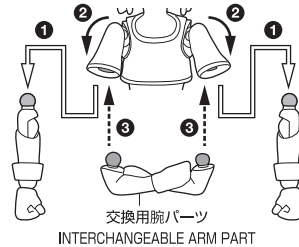

矢印一覧 / ARROW LIST

←→ 取り付けます / ATTACHABLE

← 取り外します / REMOVABLE

← 可動します / MOVABLE

■ 手首パーツ / HAND PARTS

本体手首パーツ
HAND PARTS ON THE BODY

交換用手首パーツ
(本体手首とつけかえることができます。)
INTERCHANGEABLE HAND PARTS

気弾エフェクト / EFFECT

■ 腕パーツ交換 / ARM PART

■ 顔パーツ交換 / FACE PARTS

交換用顔パーツ / INTERCHANGEABLE FACE PARTS

■ 髪パーツ交換 / FACE PARTS

交換用髪パーツ(前)
INTERCHANGEABLE
HAIR PART (FRONT)

交換用髪パーツ(後)
INTERCHANGEABLE
HAIR PART (BACK)

■ リュック / BACKPACK

頭部と両腕を外し、ベルトに通します。
REMOVE THE HEAD AND BOTH ARMS
AND PASS THEM THROUGH THE BELT.

破損に注意!
WARNING:
DELICATE

■ ギル / GILL

■ オプション顔パーツ(孫悟空-GT-)
OPTIONAL FACE PART (SON GOKU-GT-)

「SHF 孫悟空-GT-」(別売り)に取り付けることができます。
CAN BE ATTACHED TO "SHF SON GOKU-GT-" (SOLD SEPARATELY).