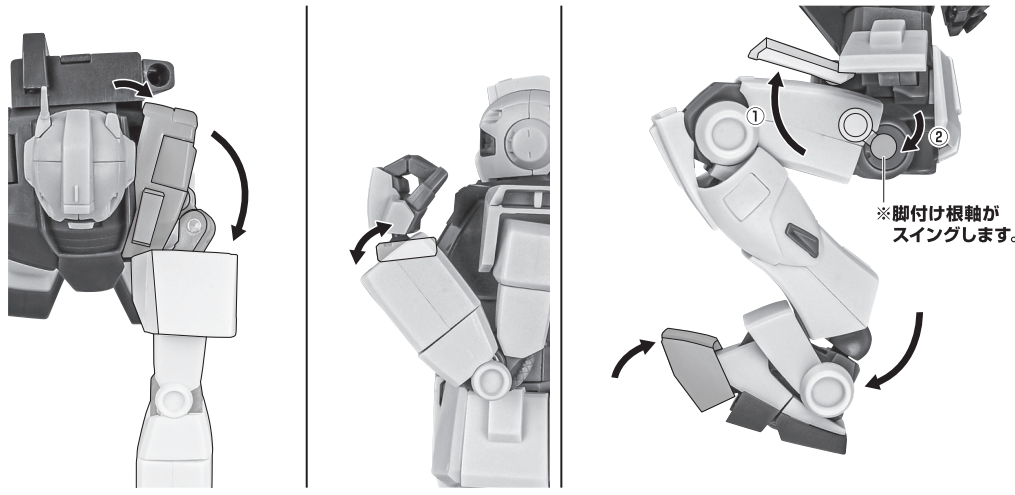

矢印一覧 Arrow List

取付けます。 Attachable

取り外します。 Removable

可動します。 Movable

■ 取扱説明書の画像と商品とは、多少異なりますのでご了承ください。

ディスプレイサポートには別売りの魂STAGEを!⇒

https://tamashiiweb.com/special/t_stage/

セット内容

- 取扱説明書(本書) 1枚
- フィギュア本体 1体
- 交換用手首 8個
- ビーム・サーベル柄 1個
- ビーム・サーベル刃 1個
- ビーム・サーベル刃(湾曲) 1個
- ビーム・ライフル 1個
- ライフルエフェクトA/B 各1個
- ライフルマウントジョイント 1個

- シールド 1個
- シールドジョイント 1個
- シールドグリップ 1個
- パーニアエフェクト(角度付) 2個
- 手首格納デッキ 1個

本体の可動

※首を深く上に向けられます。

ビーム・サーベル

ビーム・ライフル

ライフルエフェクトA

ライフルエフェクトB

ビーム・ライフル

※不安定になりますので、別売りの魂STAGEで支えてください。

破損に注意！
WARNING : DELICATE

手首F

※可動します。

ライフルマウント
ジョイント

※この位置で取り付けます。

ディスプレイ

※凹部は、別売りの魂STAGEに対応しています。

凹部