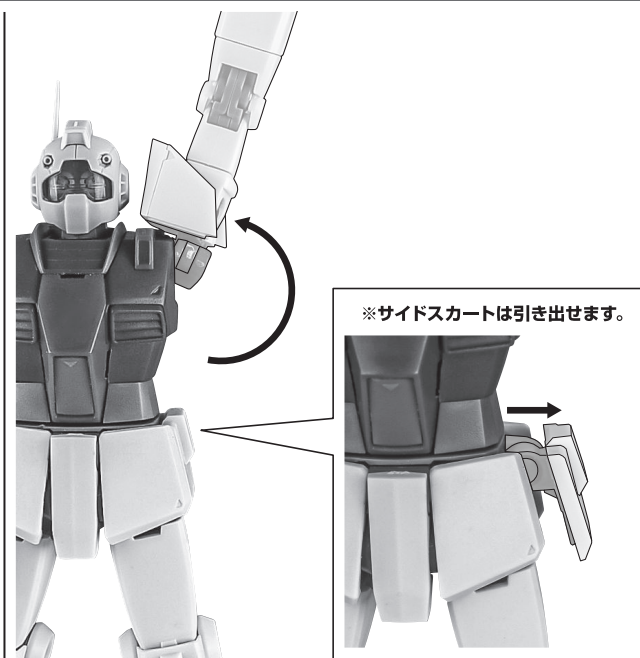

本体の可動

※首を深く上に向けられます。