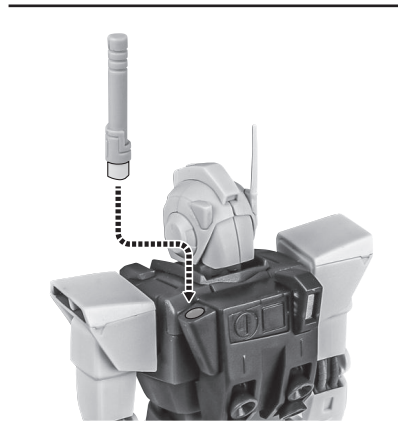

- 取扱説明書(本書) 1枚
- フィギュア本体 1体
- 交換用手首 8個
- ビーム・サーベル柄 1個
- ビーム・サーベル刃 1個
- ビーム・サーベル刃(湾曲) 1個
- ビーム・ライフル 1個
- ライフルエフェクトA/B 各1個
- ライフルマウントジョイント 1個

- シールド 1個
- シールドジョイント 1個
- シールドグリップ 1個
- パーニアエフェクト(角度付) 2個
- 手首格納デッキ 1個

本体の可動

※首を深く上に向けられます。

ビーム・サーベル

ビーム・ライフル

ライフルエフェクトA

ライフルエフェクトB

ビーム・ライフル

※不安定になりますので、別売りの魂STAGEで支えてください。

破損に注意！
WARNING : DELICATE

手首F

※可動します。

ライフルマウント
ジョイント

※この位置で取り付けます。

ディスプレイ

※凹部は、別売りの魂STAGEに対応しています。

凹部

シールド

シールド

シールドジョイント

選択して取付
CHOOSE AND
ATTACH

シールドグリップ

※「ROBOT魂 <SIDE MS> MS-06S シャア専用ザク ver. A.N.I.M.E.」(別売り)の爆破エフェクトを取り付けることができます。

爆破エフェクト

選択して取付
CHOOSE AND
ATTACH