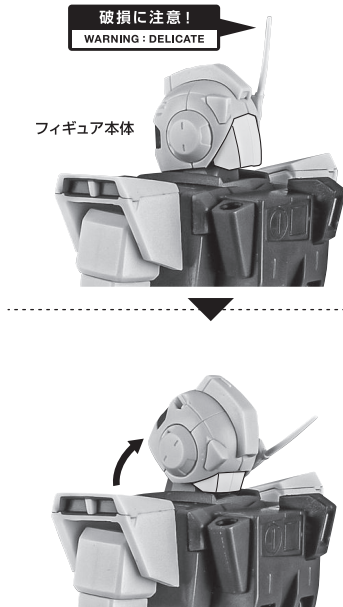

矢印一覧 Arrow List

取付けます。 Attachable

取り外します。 Removable

可動します。 Movable

■ 取扱説明書の画像と商品とは、多少異なりますのでご了承ください。

ディスプレイサポートには別売りの魂STAGEを!⇒

https://tamashiiweb.com/special/t_stage/

セット内容

- 取扱説明書(本書) 1枚
- フィギュア本体 1体
- 交換用手首 8個
- ビーム・サーベル柄 1個
- ビーム・サーベル刃 1個
- ビーム・サーベル刃(湾曲) 1個
- ビーム・ライフル 1個
- ライフルエフェクトA/B 各1個
- ライフルマウントジョイント 1個

- シールド 1個
- シールドジョイント 1個
- シールドグリップ 1個
- パーニアエフェクト(角度付) 2個
- 手首格納デッキ 1個

本体の可動

※首を深く上に向けられます。

ビーム・サーベル

ビーム・ライフル

ライフルエフェクトA

ライフルエフェクトB

ビーム・ライフル

※不安定になりますので、別売りの魂STAGEで支えてください。

破損に注意！
WARNING : DELICATE

手首F

※可動します。

ライフルマウント
ジョイント

※この位置で取り付けます。

ディスプレイ

※凹部は、別売りの魂STAGEに対応しています。

凹部