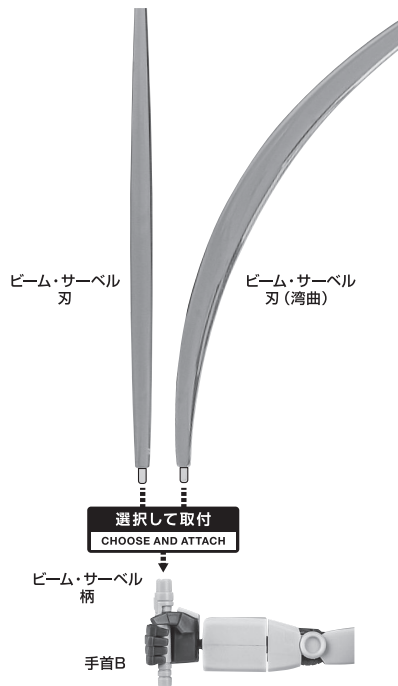

矢印一覧 Arrow List

取付けます。 Attachable

取り外します。 Removable

可動します。 Movable

■ 取扱説明書の画像と商品とは、多少異なりますのでご了承ください。

ディスプレイサポートには別売りの魂STAGEを!⇒

https://tamashiiweb.com/special/t_stage/

セット内容

- 取扱説明書(本書) 1枚
- フィギュア本体 1体
- 交換用手首 8個
- ビーム・サーベル柄 1個
- ビーム・サーベル刃 1個
- ビーム・サーベル刃(湾曲) 1個
- ビーム・ライフル 1個
- ライフルエフェクトA/B 各1個
- ライフルマウントジョイント 1個

- シールド 1個
- シールドジョイント 1個
- シールドグリップ 1個
- パーニアエフェクト(角度付) 2個
- 手首格納デッキ 1個

本体の可動

※首を深く上に向けられます。

ビーム・サーベル

ビーム・ライフル

ライフルエフェクトA

ライフルエフェクトB

ビーム・ライフル

※不安定になりますので、別売りの魂STAGEで支えてください。

破損に注意！
WARNING : DELICATE

手首F

※可動します。

ライフルマウント
ジョイント

※この位置で取り付けます。

ディスプレイ

※凹部は、別売りの魂STAGEに対応しています。

凹部