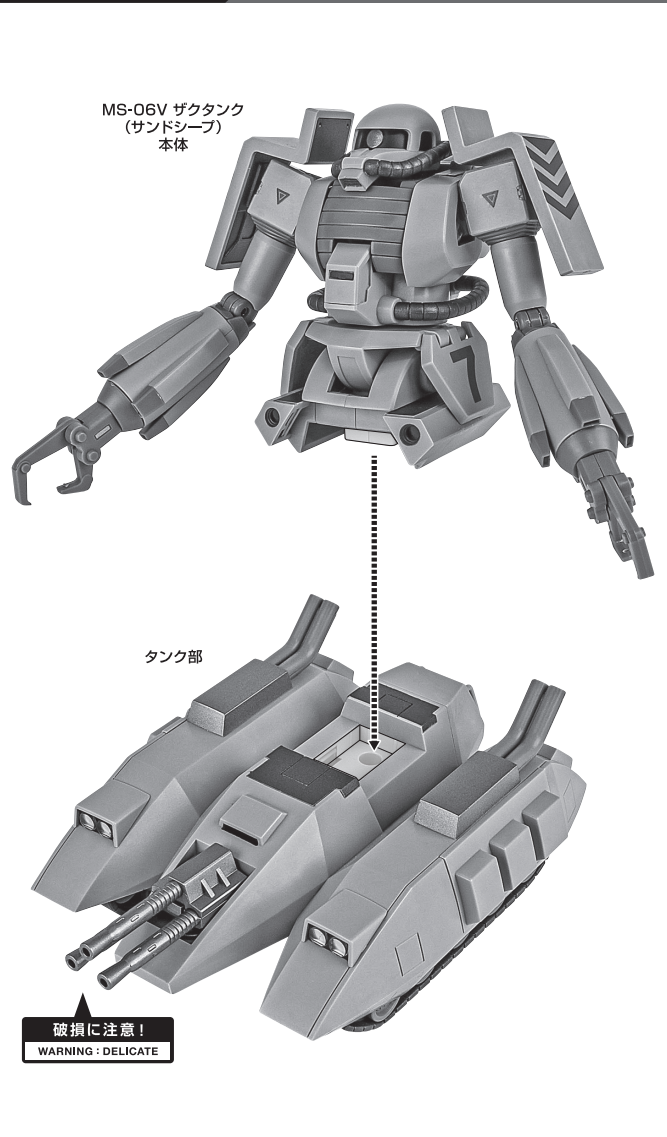

MS-06V ザクタンク(サンドシープ) ver. A.N.I.M.E.

© 創通・サンライズ

取扱説明書

△ 注意 お買い上げのお客様へ 必ずお読みください。

- 本商品の対象年齢は15才以上です。対象年齢未満のお子様には絶対に与えないください。
- 小さな部品がありますので、小さなお子様が悪く飲み込まないように注意してください。窒息などの危険があります。
- 尖った部分や鋭い部分がありますので、取扱や保管場所に注意してください。思わぬケガをするおそれがあります。

〈使用上の注意〉

- 本商品は精密に作られています。無理な力を加えたり、落としたりすると破損するおそれがあります。
- 本商品を樹脂製のソファやシート、タイルなどの上に置かないでください。長時間接触していると色がる場合があります。

ディスプレイサポートには
別売りの魂STAGEを!⇒

<https://tamashiweb.com/special/t_stage/>

矢印一覧 Arrow List

取付けます。 Attachable

取り外します。 Removable

可動します。 Movable

■ 取扱説明書の画像と商品とは、多少異なりますのでご了承ください。

セット内容

■ 取扱説明書(本書)	1枚	■ 交換用クレーンユニット	1個	■ 交換用キャノンユニット	1個
■ MS-06V ザクタンク(サンドシープ) 本体	1体	■ 交換用カーゴデッキユニット	1個	■ タンク部	1個

本体の組み立て方