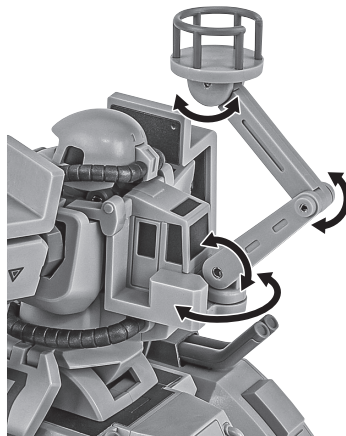

取り外します。 Removable

可動します。 Movable

■ 取扱説明書の画像と商品とは、多少異なりますのでご了承ください。

セット内容

- | | | | | | |
|---------------------------------|----|-----------------------|----|---------------------|----|
| ■ 取扱説明書(本書) | 1枚 | ■ 交換用クレーンユニット | 1個 | ■ 交換用キャノンユニット | 1個 |
| ■ MS-06V ザクタンク(サンドシープ) 本体 | 1体 | ■ 交換用カーゴデッキユニット | 1個 | ■ タンク部 | 1個 |

本体の組み立て方

本体の可動

バックパックユニットの交換

モノアイの可動

各ユニットの可動

マシンガン/クローラー

破損に注意!
WARNING: DELICATE

※クローラーは回転します。(走らせることはできません。)