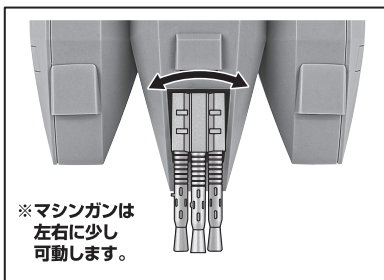

本体の組み立て方

本体の可動

バックパックユニットの交換

モノアイの可動

各ユニットの可動

マシンガン/クローラー

破損に注意!
WARNING: DELICATE

※クローラーは回転します。(走らせることはできません。)