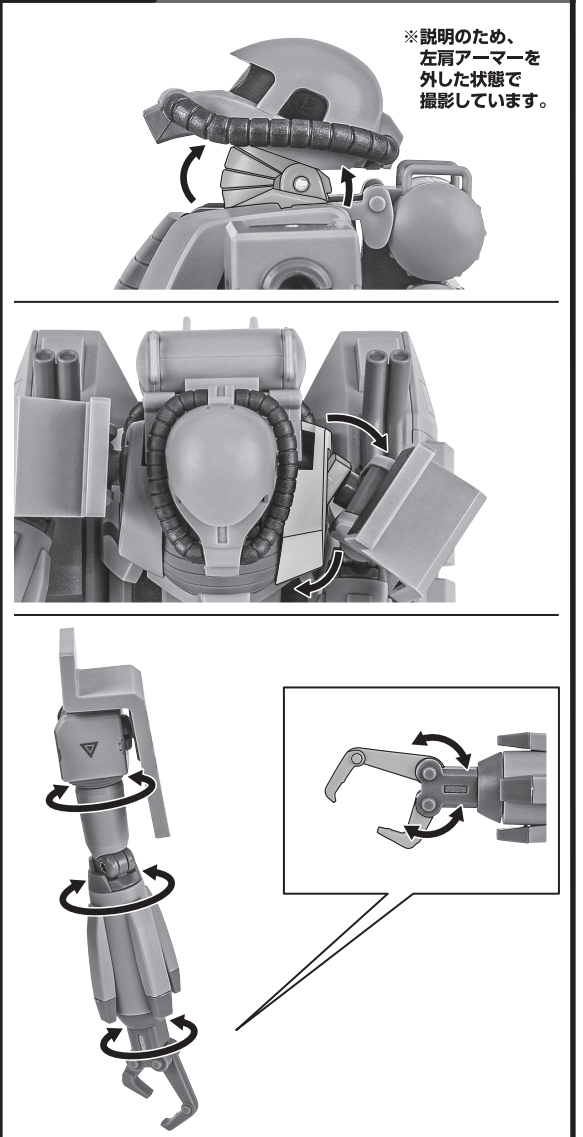

取り外します。 Removable

可動します。 Movable

■ 取扱説明書の画像と商品とは、多少異なりますのでご了承ください。

セット内容

- | | | | | | |
|---------------------------------|----|-----------------------|----|---------------------|----|
| ■ 取扱説明書(本書) | 1枚 | ■ 交換用クレーンユニット | 1個 | ■ 交換用キャノンユニット | 1個 |
| ■ MS-06V ザクタンク(サンドシープ) 本体 | 1体 | ■ 交換用カーゴデッキユニット | 1個 | ■ タンク部 | 1個 |

本体の組み立て方

本体の可動

バックパックユニットの交換

モノアイの可動

各ユニットの可動

マシンガン/クローラー

破損に注意!
WARNING: DELICATE

※クローラーは回転します。(走らせることはできません。)