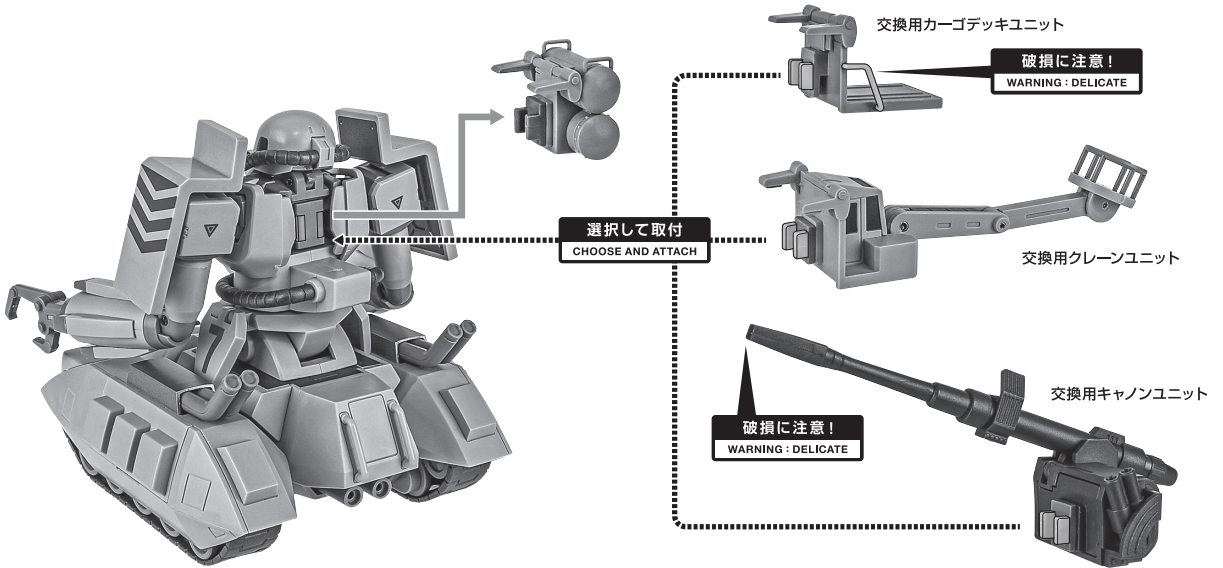

取り外します。 Removable

可動します。 Movable

■ 取扱説明書の画像と商品とは、多少異なりますのでご了承ください。

セット内容

- | | | | | | |
|---------------------------------|----|-----------------------|----|---------------------|----|
| ■ 取扱説明書(本書) | 1枚 | ■ 交換用クレーンユニット | 1個 | ■ 交換用キャノンユニット | 1個 |
| ■ MS-06V ザクタンク(サンドシープ) 本体 | 1体 | ■ 交換用カーゴデッキユニット | 1個 | ■ タンク部 | 1個 |

本体の組み立て方

本体の可動

バックパックユニットの交換

モノアイの可動

各ユニットの可動

マシンガン/クローラー

破損に注意!
WARNING: DELICATE

※クローラーは回転します。(走らせることはできません。)