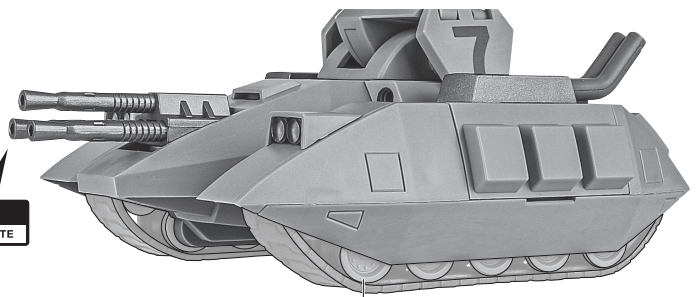

本体の組み立て方

本体の可動

バックパックユニットの交換

モノアイの可動

各ユニットの可動

マシンガン/クローラー

破損に注意!
WARNING: DELICATE

※クローラーは回転します。(走らせることはできません。)