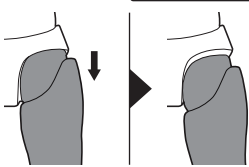

■ 本体手首 | ■ 交換用手首(本体手首とつけかえることができます。)

矢印一覧 / Arrow List

- ← 取り付けます。 Attachable
- ← 取り外します。 Removable
- ← 可動します。 Movable

ディスプレイサポートには
別売りの魂STAGEを!⇒

https://tamashiiweb.com/special/t_stage/

■ 取扱説明書の画像と商品とは、多少異なりますのでご了承ください。

可動時の注意

※ 股関節を動かすときは、干渉しないよう基部を下にスライドさせてから動かしてください。

ウルトラマンアーク 本体 **コスレ注意!**
WARNING:MAY RUB OFF

カラータイマーの交換

向きに注意!
NOTE THE DIRECTION

※ 下部を押して外します。

交換用
カラータイマー
(赤)

紛失注意!
DO NOT MISPLACE