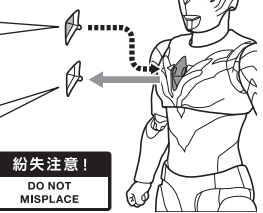

可動時の注意

※ 股関節を動かすときは、干渉しないよう基部を下にスライドさせてから動かしてください。

ウルトラマンアーク 本体 **コスレ注意!**
WARNING:MAY RUB OFF

カラータイマーの交換

向きに注意!
NOTE THE DIRECTION

※ 下部を押して外します。

交換用
カラータイマー
(赤)

紛失注意!
DO NOT MISPLACE