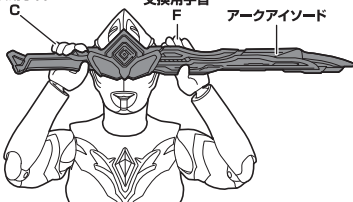

アークアイソード

交換用手首 C 交換用手首 F アークアイソード

コスレ注意!
WARNING:MAY RUB OFF

尖り注意!
WARNING: SHARP