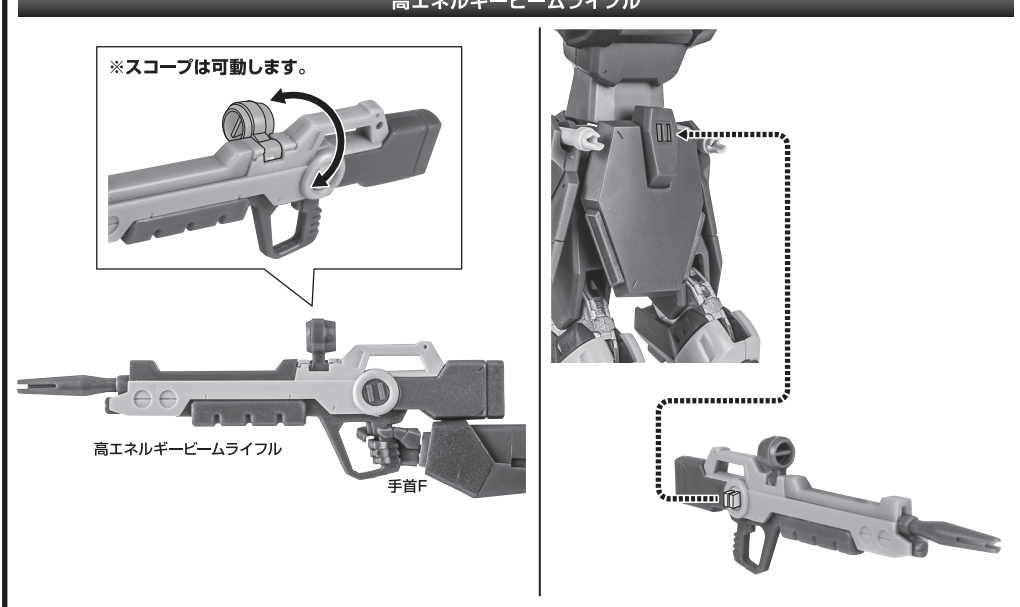

高エネルギービームライフル