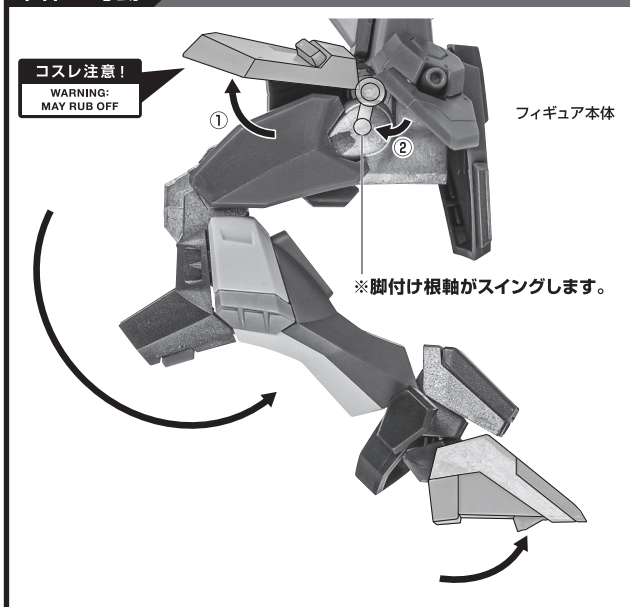

インフィニットジャスティスガンダム式式

矢印一覧
Arrow List

取付けます。 Attachable
取り外します。 Removable
可動します。 Movable

■取扱説明書の画像と商品とは、多少異なりますのでご了承ください。

ディスプレイサポートには別売りの魂STAGEを!⇒

<https://tamashiiweb.com/special/t_stage/>

注意

CAUTION

※本商品は全体に彩色を施しております。組み立て〜操作の際に色が変わったりキズがつくおそれがありますので取扱には十分注意してください。

※ All parts of this product have been painted. Please take thorough care when handling the product as there is a risk of scratching the product when assembling and operating it.

注意 お買い上げのお客様へ 必ずお読みください。

- ●本商品の対象年齢は15才以上です。対象年齢未満のお子様には絶対に与えないでください。
- ●小さな部品がありますので、小さなお子様が誤って飲み込まないように注意してください。窒息などの危険があります。
- ●尖った部分や鋭い部分がありますので、取扱や保管場所に注意してください。思わぬケガをするおそれがあります。

〈使用上の注意〉

- ●本商品は精密に作られています。無理な力を加えたり、落としたりすると破損するおそれがあります。
- ●本商品を樹脂製のソファやシート、タイルなどの上に置かないでください。長時間接触していると色が移る場合があります。

セット内容

■ 取扱説明書(本書) 1枚	■ レールガン 1個	■ 頭部ビームエフェクト 1個
■ フィギュア本体 1体	■ レールガンジョイント 1個	■ 脚ビームエフェクト(短/長) 各2個
■ 交換用手首 8個	■ シールド 1個	■ バックパック 1個
■ ビームサーベル柄 2個	■ シールドジョイント 1個	■ 翼ビームエフェクト 4個
■ ビームサーベル柄(連結) 1個	■ シールドグリップ 1個	■ バックパックジョイント 1個
■ ビームサーベル刃 2個	■ ビームシールド 1個	■ ディスプレイジョイント 1個
■ 高エネルギービームライフル 1個	■ グラップルスティンガー 1個	■ 支柱(大/小) 各1個
	■ プーメランエフェクト(大/小) 各1個	■ 台座 1個

■ 本体手首

■ 交換用手首(本体手首とつけかえることができます。)

本体の可動