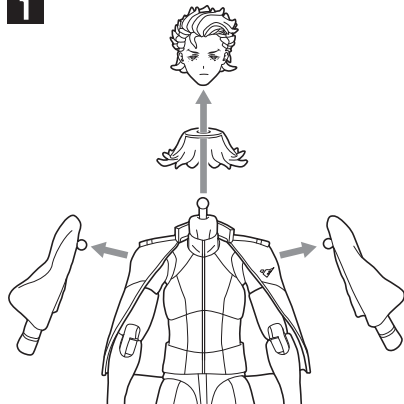

■ 取扱説明書の画像と商品とは、多少異なりますのでご了承ください。
 ■ PRODUCT MAY DIFFER FROM ILLUSTRATION.

セット内容		手首パーツ	
●フィギュア本体……………1	●交換用腕組みパーツ……1	本体手首	交換用手首(本体手首とつけかえることができます。)
●交換用頭部……………1	●スマホ型生徒手帳……………1		
●交換用前髪……………1			
●交換用表情パーツ………4			
●交換用手首……………8			

交換用表情パーツ

B C D E

A

1 2 3 4

フィギュア本体

頭部の交換

1

2

3

交換用頭部 交換用前髪

1 2 3

スマホ型生徒手帳

スマホ型生徒手帳

本体左腕

F

コスレ注意!
WARNING:
MAY RUB OFF

交換用腕組みパーツ

1

2

※本体肩部の角度を調整すると交換用腕組みパーツを取り付けやすくなります。

交換用腕組みパーツ

3

※軟質パーツは変形に注意してポジングしてください。

※上着を手で押さえながら両袖を取り付けてください。