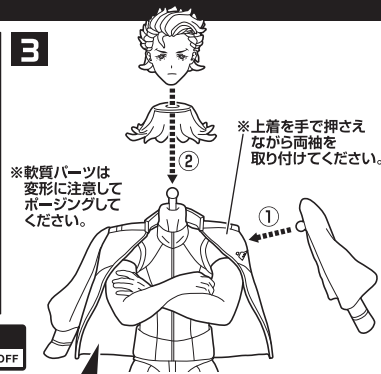

■ 取扱説明書の画像と商品とは、多少異なりますのでご了承ください。
 ■ PRODUCT MAY DIFFER FROM ILLUSTRATION.

セット内容		手首パーツ	
●フィギュア本体……………1	●交換用腕組みパーツ……1	本体手首	交換用手首(本体手首とつけかえることができます。)
●交換用頭部……………1	●スマホ型生徒手帳……………1		
●交換用前髪……………1			
●交換用表情パーツ………4			
●交換用手首……………8			

3

交換用頭部 交換用前髪

1 2 3

スマホ型生徒手帳

スマホ型生徒手帳

本体左腕

F

コスレ注意!
WARNING:
MAY RUB OFF

交換用腕組みパーツ

1

2

※本体肩部の角度を調整すると交換用腕組みパーツを取り付けやすくなります。

交換用腕組みパーツ

3

※軟質パーツは変形に注意してポジングしてください。

※上着を手で押さえながら両袖を取り付けてください。

コスレ注意!

WARNING: MAY RUB OFF

変形注意!

WARNING: DEFORM

軟質素材のため、曲がりくせが付くことがあります。その際は破損に注意して指で戻してみてください。

⚠ 注意

お買い上げのお客様へ 必ずお読みください。

- 本商品の対象年齢は15才以上です。対象年齢未満のお子様には絶対に与えないでください。
- 小さな部品があります。お子様の手の届かないところに保管してください。窒息などの危険があります。
- 尖った部分や鋭い部分、危険な隙間がありますので、取扱や保管場所に注意してください。思わぬケガをする恐れがあります。