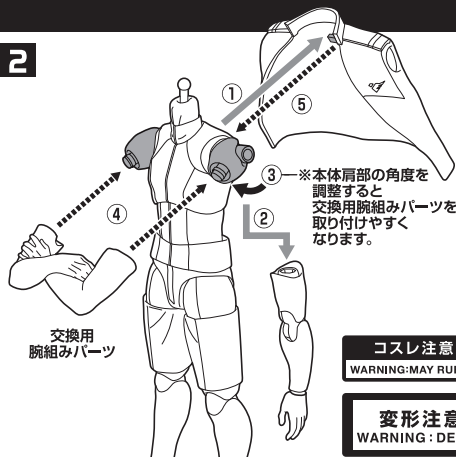

■ 取扱説明書の画像と商品とは、多少異なりますのでご了承ください。
 ■ PRODUCT MAY DIFFER FROM ILLUSTRATION.

セット内容		手首パーツ	
●フィギュア本体……………1	●交換用腕組みパーツ……1	本体手首	交換用手首(本体手首とつけかえることができます。)
●交換用頭部……………1	●スマホ型生徒手帳……………1		
●交換用前髪……………1			
●交換用表情パーツ………4			
●交換用手首……………8			

交換用表情パーツ

B C D E

A

1 2 3 4

フィギュア本体

頭部の交換

1

2

3

交換用頭部 交換用前髪

1 2 3

スマホ型生徒手帳

スマホ型生徒手帳

本体左腕

F

コスレ注意!
WARNING:
MAY RUB OFF

交換用腕組みパーツ

1

2

※本体肩部の角度を調整すると交換用腕組みパーツを取り付けやすくなります。

交換用腕組みパーツ

3

※軟質パーツは変形に注意してポジングしてください。

※上着を手で押さえながら両袖を取り付けてください。