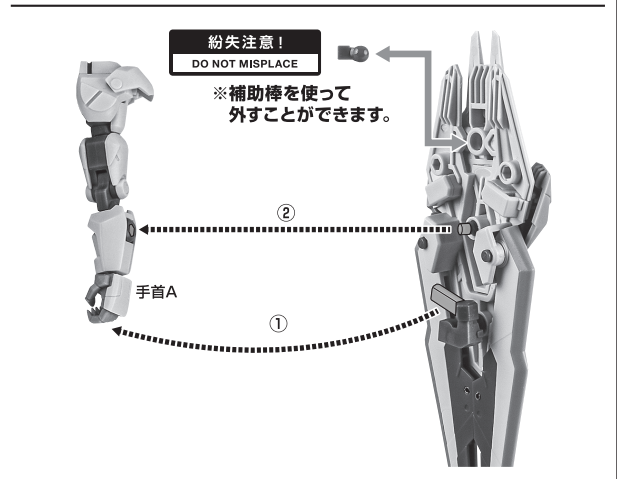

- | | | | |
|----------------------------------|------------------------|----------------------|------------------------|
| ■ 取扱説明書(本書) 1枚 | ■ ビームサーベル柄/刃 各2個 | ■ ガンビットA 2個 | ■ ガンビットF 左右各1個 |
| ■ XVX-016 ガンダム・エアリアル 本体 1体 | ■ ビームライフル 1個 | ■ ガンビットB 1個 | ■ ガンビットG 2個 |
| ■ 交換用手首 4個 | ■ ライフルマウント 1個 | ■ ガンビットC 1個 | ■ ディスプレイジョイント 1個 |
| ■ バックパック 1個 | ■ ロングパレルアダプター 1個 | ■ ガンビットD 左右各1個 | ■ 補助棒 1個 |
| | ■ シールドベース 1個 | ■ ガンビットE 1個 | |

■ 本体手首

■ 交換用手首(本体手首とつけかえることができます。)

本体の可動

ビームサーベル

ビームライフル

ガンビットの装着

※画像のようになります。

※着脱時にジョイントピンが本体に残った場合は、補助棒で取り外してください。

補助棒

シールド

ディスプレイ