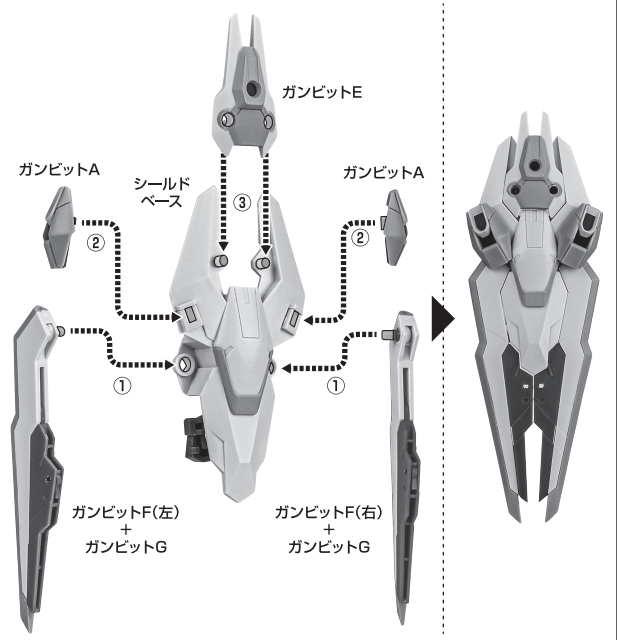

ディスプレイサポートには別売りの魂STAGEを!⇒

https://tamashiiweb.com/special/t_stage/

矢印一覧 Arrow List

取付けます。 Attachable

取り外します。 Removable

可動します。 Movable

■ 取扱説明書の画像と商品とは、多少異なりますのでご了承ください。

セット内容

- | | | | |
|----------------------------------|------------------------|----------------------|------------------------|
| ■ 取扱説明書(本書) 1枚 | ■ ビームサーベル柄/刃 各2個 | ■ ガンビットA 2個 | ■ ガンビットF 左右各1個 |
| ■ XVX-016 ガンダム・エアリアル 本体 1体 | ■ ビームライフル 1個 | ■ ガンビットB 1個 | ■ ガンビットG 2個 |
| ■ 交換用手首 4個 | ■ ライフルマウント 1個 | ■ ガンビットC 1個 | ■ ディスプレイジョイント 1個 |
| ■ バックパック 1個 | ■ ロングパレルアダプター 1個 | ■ ガンビットD 左右各1個 | ■ 補助棒 1個 |
| | ■ シールドベース 1個 | ■ ガンビットE 1個 | |

■ 本体手首

■ 交換用手首(本体手首とつけかえることができます。)

本体の可動

ビームサーベル

ビームライフル

ガンビットの装着

※画像のようになります。

※着脱時にジョイントピンが本体に残った場合は、補助棒で取り外してください。

補助棒

シールド

ディスプレイ