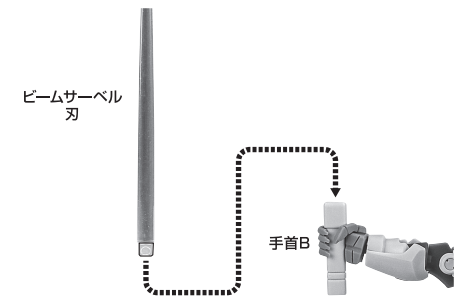

- | | | | |
|----------------------------------|------------------------|----------------------|------------------------|
| ■ 取扱説明書(本書) 1枚 | ■ ビームサーベル柄/刃 各2個 | ■ ガンビットA 2個 | ■ ガンビットF 左右各1個 |
| ■ XVX-016 ガンダム・エアリアル 本体 1体 | ■ ビームライフル 1個 | ■ ガンビットB 1個 | ■ ガンビットG 2個 |
| ■ 交換用手首 4個 | ■ ライフルマウント 1個 | ■ ガンビットC 1個 | ■ ディスプレイジョイント 1個 |
| ■ バックパック 1個 | ■ ロングパレルアダプター 1個 | ■ ガンビットD 左右各1個 | ■ 補助棒 1個 |
| | ■ シールドベース 1個 | ■ ガンビットE 1個 | |

■ 本体手首

■ 交換用手首(本体手首とつけかえることができます。)

本体の可動

ビームサーベル

ビームライフル

ガンビットの装着

※画像のようになります。

※着脱時にジョイントピンが本体に残った場合は、補助棒で取り外してください。

補助棒

シールド

ディスプレイ