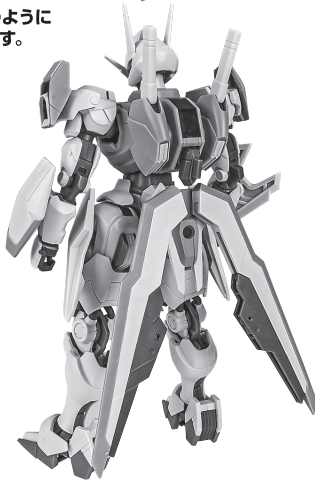

- | | | | |
|----------------------------------|------------------------|----------------------|------------------------|
| ■ 取扱説明書(本書) 1枚 | ■ ビームサーベル柄/刃 各2個 | ■ ガンビットA 2個 | ■ ガンビットF 左右各1個 |
| ■ XVX-016 ガンダム・エアリアル 本体 1体 | ■ ビームライフル 1個 | ■ ガンビットB 1個 | ■ ガンビットG 2個 |
| ■ 交換用手首 4個 | ■ ライフルマウント 1個 | ■ ガンビットC 1個 | ■ ディスプレイジョイント 1個 |
| ■ バックパック 1個 | ■ ロングパレルアダプター 1個 | ■ ガンビットD 左右各1個 | ■ 補助棒 1個 |
| | ■ シールドベース 1個 | ■ ガンビットE 1個 | |

■ 本体手首

■ 交換用手首(本体手首とつけかえることができます。)

本体の可動

ビームサーベル

ビームライフル

ガンビットの装着

※画像のようになります。

※着脱時にジョイントピンが本体に残った場合は、補助棒で取り外してください。