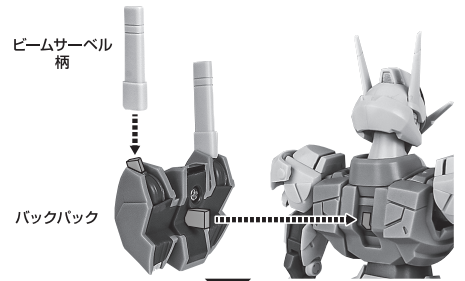

- | | | | |
|----------------------------------|------------------------|----------------------|------------------------|
| ■ 取扱説明書(本書) 1枚 | ■ ビームサーベル柄/刃 各2個 | ■ ガンビットA 2個 | ■ ガンビットF 左右各1個 |
| ■ XVX-016 ガンダム・エアリアル 本体 1体 | ■ ビームライフル 1個 | ■ ガンビットB 1個 | ■ ガンビットG 2個 |
| ■ 交換用手首 4個 | ■ ライフルマウント 1個 | ■ ガンビットC 1個 | ■ ディスプレイジョイント 1個 |
| ■ バックパック 1個 | ■ ロングパレルアダプター 1個 | ■ ガンビットD 左右各1個 | ■ 補助棒 1個 |
| | ■ シールドベース 1個 | ■ ガンビットE 1個 | |

■ 本体手首

■ 交換用手首(本体手首とつけかえることができます。)

本体の可動

ビームサーベル

ビームライフル

ガンビットの装着

※画像のようになります。

※着脱時にジョイントピンが本体に残った場合は、補助棒で取り外してください。

補助棒

シールド

ディスプレイ