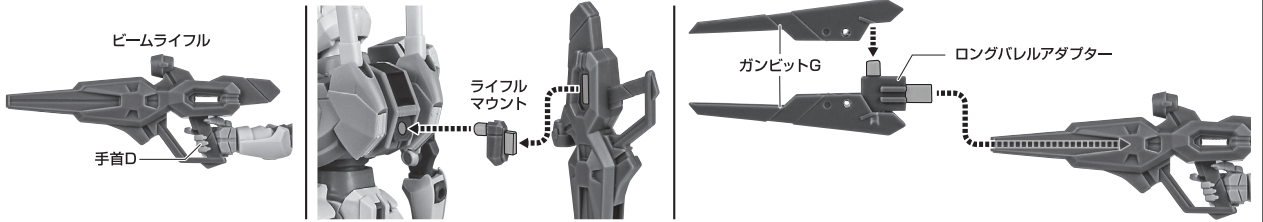

- | | | | |
|----------------------------------|------------------------|----------------------|------------------------|
| ■ 取扱説明書(本書) 1枚 | ■ ビームサーベル柄/刃 各2個 | ■ ガンビットA 2個 | ■ ガンビットF 左右各1個 |
| ■ XVX-016 ガンダム・エアリアル 本体 1体 | ■ ビームライフル 1個 | ■ ガンビットB 1個 | ■ ガンビットG 2個 |
| ■ 交換用手首 4個 | ■ ライフルマウント 1個 | ■ ガンビットC 1個 | ■ ディスプレイジョイント 1個 |
| ■ バックパック 1個 | ■ ロングパレルアダプター 1個 | ■ ガンビットD 左右各1個 | ■ 補助棒 1個 |
| | ■ シールドベース 1個 | ■ ガンビットE 1個 | |

■ 本体手首

■ 交換用手首(本体手首とつけかえることができます。)

本体の可動

ビームサーベル

ビームライフル

ガンビットの装着

※画像のようになります。

※着脱時にジョイントピンが本体に残った場合は、補助棒で取り外してください。