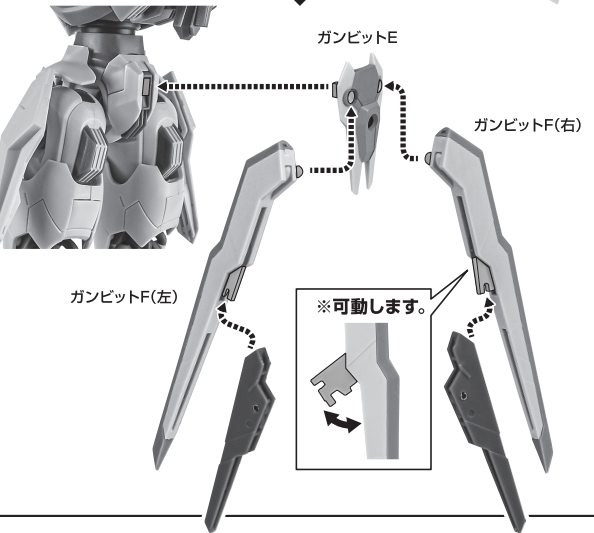

- | | | | |
|----------------------------------|------------------------|----------------------|------------------------|
| ■ 取扱説明書(本書) 1枚 | ■ ビームサーベル柄/刃 各2個 | ■ ガンビットA 2個 | ■ ガンビットF 左右各1個 |
| ■ XVX-016 ガンダム・エアリアル 本体 1体 | ■ ビームライフル 1個 | ■ ガンビットB 1個 | ■ ガンビットG 2個 |
| ■ 交換用手首 4個 | ■ ライフルマウント 1個 | ■ ガンビットC 1個 | ■ ディスプレイジョイント 1個 |
| ■ バックパック 1個 | ■ ロングパレルアダプター 1個 | ■ ガンビットD 左右各1個 | ■ 補助棒 1個 |
| | ■ シールドベース 1個 | ■ ガンビットE 1個 | |

■ 本体手首

■ 交換用手首(本体手首とつけかえることができます。)

本体の可動

ビームサーベル

ビームライフル

ガンビットの装着

※画像のようになります。

※着脱時にジョイントピンが本体に残った場合は、補助棒で取り外してください。

補助棒

シールド

ディスプレイ