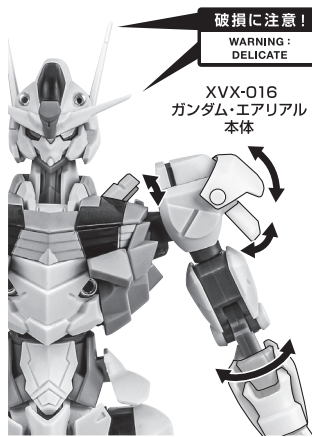

ディスプレイサポートには別売りの魂STAGEを!⇒

https://tamashiiweb.com/special/t_stage/

矢印一覧 Arrow List

取付けます。 Attachable

取り外します。 Removable

可動します。 Movable

■ 取扱説明書の画像と商品とは、多少異なりますのでご了承ください。

セット内容

- | | | | |
|----------------------------------|------------------------|----------------------|------------------------|
| ■ 取扱説明書(本書) 1枚 | ■ ビームサーベル柄/刃 各2個 | ■ ガンビットA 2個 | ■ ガンビットF 左右各1個 |
| ■ XVX-016 ガンダム・エアリアル 本体 1体 | ■ ビームライフル 1個 | ■ ガンビットB 1個 | ■ ガンビットG 2個 |
| ■ 交換用手首 4個 | ■ ライフルマウント 1個 | ■ ガンビットC 1個 | ■ ディスプレイジョイント 1個 |
| ■ バックパック 1個 | ■ ロングパレルアダプター 1個 | ■ ガンビットD 左右各1個 | ■ 補助棒 1個 |
| | ■ シールドベース 1個 | ■ ガンビットE 1個 | |

■ 本体手首

■ 交換用手首(本体手首とつけかえることができます。)

本体の可動

ビームサーベル

ビームライフル

ガンビットの装着

※画像のようになります。

※着脱時にジョイントピンが本体に残った場合は、補助棒で取り外してください。