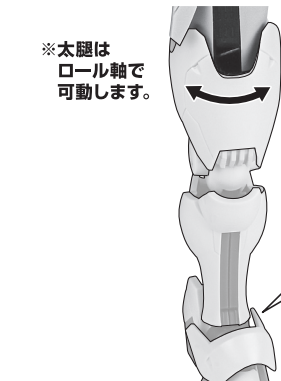

ディスプレイサポートには別売りの魂STAGEを!⇒

https://tamashiiweb.com/special/t_stage/

矢印一覧 Arrow List

取付けます。 Attachable

取り外します。 Removable

可動します。 Movable

■ 取扱説明書の画像と商品とは、多少異なりますのでご了承ください。

セット内容

- | | | | |
|----------------------------------|------------------------|----------------------|------------------------|
| ■ 取扱説明書(本書) 1枚 | ■ ビームサーベル柄/刃 各2個 | ■ ガンビットA 2個 | ■ ガンビットF 左右各1個 |
| ■ XVX-016 ガンダム・エアリアル 本体 1体 | ■ ビームライフル 1個 | ■ ガンビットB 1個 | ■ ガンビットG 2個 |
| ■ 交換用手首 4個 | ■ ライフルマウント 1個 | ■ ガンビットC 1個 | ■ ディスプレイジョイント 1個 |
| ■ バックパック 1個 | ■ ロングパレルアダプター 1個 | ■ ガンビットD 左右各1個 | ■ 補助棒 1個 |
| | ■ シールドベース 1個 | ■ ガンビットE 1個 | |

■ 本体手首

■ 交換用手首(本体手首とつけかえることができます。)

本体の可動

ビームサーベル

ビームライフル

ガンビットの装着

※画像のようになります。

※着脱時にジョイントピンが本体に残った場合は、補助棒で取り外してください。