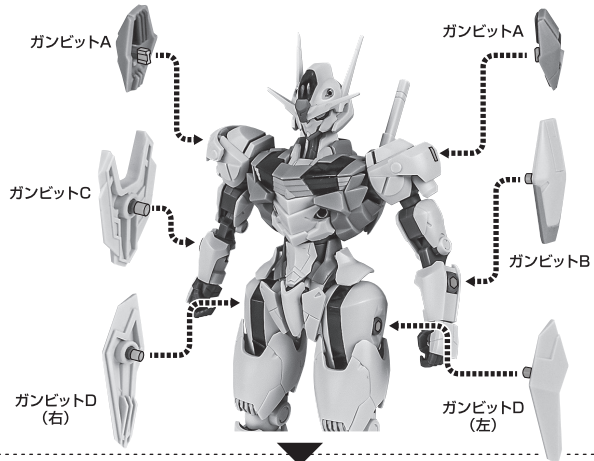

- | | | | |
|----------------------------------|------------------------|----------------------|------------------------|
| ■ 取扱説明書(本書) 1枚 | ■ ビームサーベル柄/刃 各2個 | ■ ガンビットA 2個 | ■ ガンビットF 左右各1個 |
| ■ XVX-016 ガンダム・エアリアル 本体 1体 | ■ ビームライフル 1個 | ■ ガンビットB 1個 | ■ ガンビットG 2個 |
| ■ 交換用手首 4個 | ■ ライフルマウント 1個 | ■ ガンビットC 1個 | ■ ディスプレイジョイント 1個 |
| ■ バックパック 1個 | ■ ロングパレルアダプター 1個 | ■ ガンビットD 左右各1個 | ■ 補助棒 1個 |
| | ■ シールドベース 1個 | ■ ガンビットE 1個 | |

■ 本体手首

■ 交換用手首(本体手首とつけかえることができます。)

本体の可動

ビームサーベル

ビームライフル

ガンビットの装着

※画像のようになります。

※着脱時にジョイントピンが本体に残った場合は、補助棒で取り外してください。

補助棒

シールド

ディスプレイ