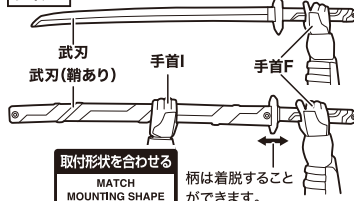

■本体手首

■交換用手首

(本体手首とつけかえることができます。)

※武器などを長時間持たせたままにしたり、こすったりすると彩色が移る恐れがあります。

紛失注意!

DO NOT MISPLACE

反対側も同様

SAME ON OTHER SIDE

変形注意!

WARNING: DEFORM

軟質素材のため、曲がりくせが付くことがあります。その際は破損に注意して指で戻してみてください。

※マントは別売りの魂STAGEで支えてください。

バケットリガーの交換

取付形状を合わせる
MATCH MOUNTING SHAPE

武刃

頭部の交換