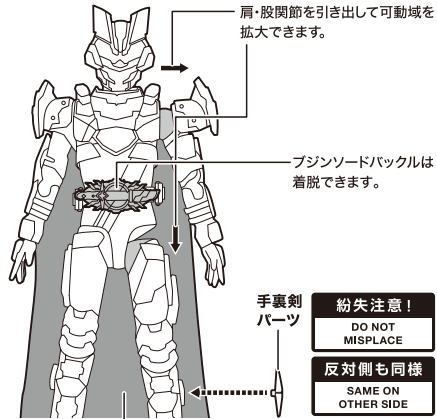

ディスプレイサポートには別売りの魂STAGEを!⇒

https://tamashiiweb.com/special/t_stage/

セット内容

※画像と商品とは多少異なりますのでご了承ください。

- 本体……………1体
- 交換用手首……………8個
- 交換用複眼パーツ(黒)……………1個
- 武刃……………1個
- 武刃(鞘あり)……………1個
- 交換用バケットリガー(短) ……1個
- 手裏剣パーツ……………2個

■本体手首

■交換用手首

(本体手首とつけかえることができます。)

※武器などを長時間持たせたままにしたり、こすったりすると彩色が移る恐れがあります。

紛失注意!

DO NOT MISPLACE

反対側も同様

SAME ON OTHER SIDE