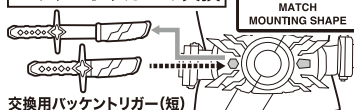

変形注意!

WARNING: DEFORM

軟質素材のため、曲がりくせが付くことがあります。その際は破損に注意して指で戻してみてください。

※マントは別売りの魂STAGEで支えてください。

バケットリガーの交換

取付形状を合わせる
MATCH MOUNTING SHAPE

武刃

頭部の交換