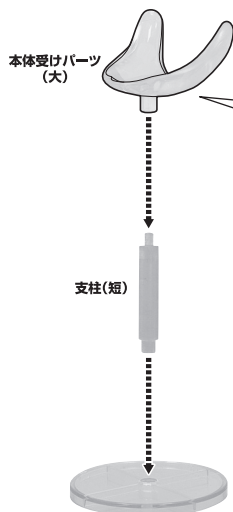

## 頭部の交換

フィギュア  
本体

交換用頭部

選択して取付  
CHOOSE AND ATTACH

# ディスプレイ

※重心バランスに注意して、台座に本体を乗せてください。(転倒すると、破損の恐れがあります。)

## ディスプレイ1 ※足で接地して、バランスをとります。

※画像の位置に合わせて。

※画像のように、ディスプレイすることができます。

## ディスプレイ2 ※手首で接地して、バランスをとります。

※点線の凸形状に添わせてご使用ください。

※画像のように、ディスプレイすることができます。