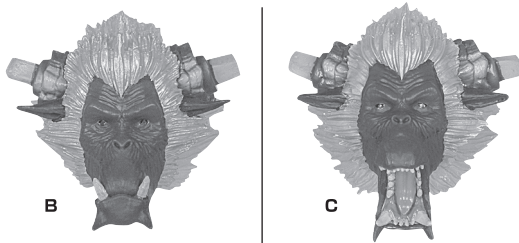

■ 交換用手首(本体手首とつけかえることができます。)

矢印一覧  
Arrow List

取付けます。  
Attachable

取り外します。  
Removable

可動します。  
Movable

ディスプレイサポートには別売りの魂STAGEを!⇒

[https://tamashiiweb.com/special/t\\_stage/](https://tamashiiweb.com/special/t_stage/)

## 頭部の交換

フィギュア  
本体

交換用頭部

選択して取付  
CHOOSE AND ATTACH