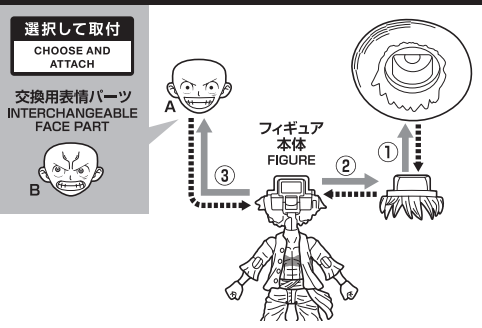

ワールドコレクタブルフィギュア×S.H.Figuarts モンキー・D・ルフィ(魂ウェブ商店Ver.) MONKEY.D.LUFFY

©尾田栄一郎/集英社・フジテレビ・東映アニメーション

セット内容/SET CONTENTS

●フィギュア本体/FIGURE	1	●マント/MANTLE	1
●交換用表情パーツ/INTERCHANGEABLE FACE PART	1	●支柱/SUPPORT POST	1
●交換用手首/INTERCHANGEABLE HAND PARTS	3	●台座/BASE	1
●樽ジョッキ/JUG	1		

手首パーツ/HAND PARTS

矢印一覧 / Arrow List

ディスプレイサポートには
別売りの魂STAGEを!→

https://tamashiiweb.com/special/t_stage/

表情パーツの交換/FACE PART ASSEMBLY

ディスプレイとマントの取り付け/BASE ASSEMBLY AND MANTLE

樽ジョッキ/JUG

⚠ 注意 お買い上げのお客様へ 必ずお読みください。