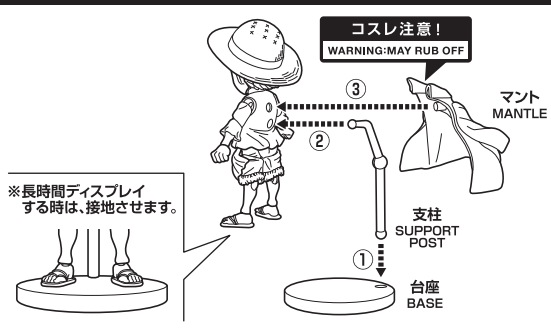

手首パーツ/HAND PARTS

矢印一覧 / Arrow List

ディスプレイサポートには
別売りの魂STAGEを!→

https://tamashiiweb.com/special/t_stage/

表情パーツの交換/FACE PART ASSEMBLY

ディスプレイとマントの取り付け/BASE ASSEMBLY AND MANTLE

樽ジョッキ/JUG

⚠ 注意 お買い上げのお客様へ 必ずお読みください。

- 本商品の対象年齢は15才以上です。対象年齢未満のお子様には絶対に与えないでください。
- 小さな部品があります。お子様の手の届かないところに保管してください。窒息などの危険があります。
- 尖った部分や鋭い部分、危険な隙間がありますので、取扱や保管場所に注意してください。思わぬケガをする恐れがあります。

《使用上の注意》

- 本商品は精密に作られています。無理な力を加えたり、落としたりすると破損する恐れがあります。
- 本商品を樹脂製のソファやシート、タイルなどの上に置かないでください。長時間接触していると色が移る場合があります。

⚠ CAUTION for ages 15 and up.

- Please handle with care and store out the reach of children younger than 15 years old.
- This product may contain small parts. May be harmful if swallowed.
- This product may contain parts that have sharp points and edges. Please handle it carefully to avoid getting injured.
- Do not place this product on top of plastic furniture, sofa, sheet, tile or anything made of resin. It may cause color migration.
- Color, style and decoration may vary.