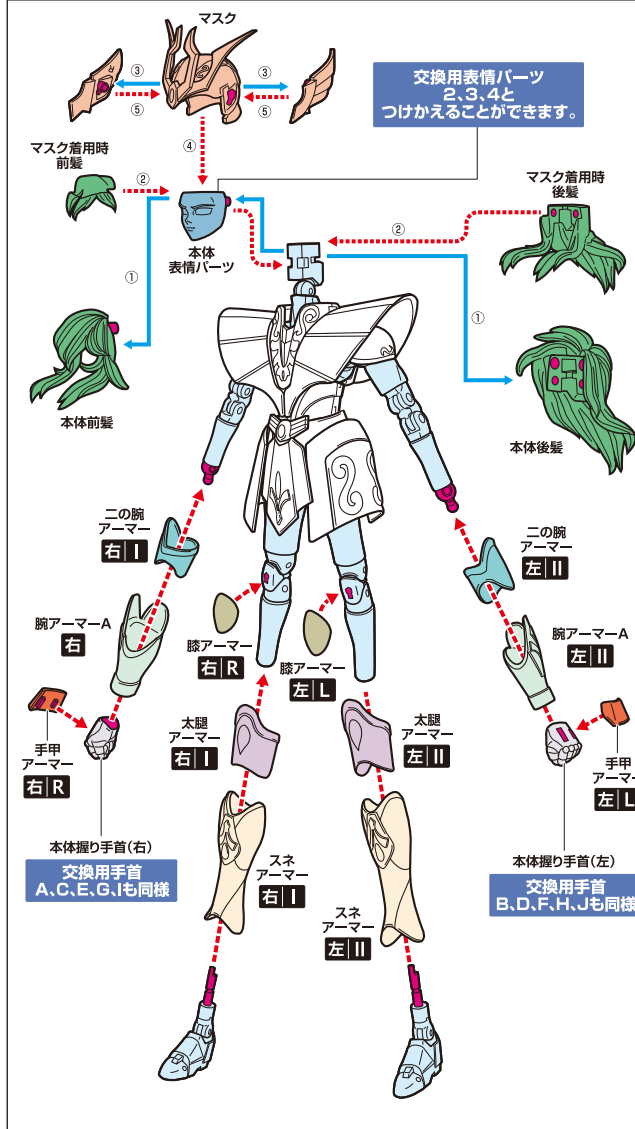

セット内容

■ 取扱説明書の画像と商品とは多少異なりますのでご了承ください。

※**右R**、**左L**の表記は、アーマー裏面にIかIIの刻印が入っています。※**右R**、**左L**の表記は、アーマー裏面にRかLの刻印が入っています。
※本商品フィギュアの素体は、付属の聖衣(クロス)パーツ専用設計されています。同シリーズ他商品の聖衣(クロス)パーツには対応しておりません。

聖衣(クロス)の取り付け方

矢印一覧 Arrow List
 取り付けます Attachable (Red arrow)
 取り外します Removable (Blue arrow)
 可動します Movable (Green arrow)

※外すときは逆の手順で外してください。※(左)、(右)の区別のあるものは画像中の指示に従ってください。
 ※アーマーの各部に尖った部分がありますので、組み立ての際に注意してください。
 ※本体に傷が付くおそれがありますので、着脱は丁寧に取り扱いください。

01 胴体クロスの組み立て方

02 腰クロスの取り付け方

03 各部クロスの取り付け方

04 チェーンの持たせ方

サンダーウェーブ用チェーンパーツ

ローリングディフェンス用チェーンパーツ

ディスプレイサポートには別売りの魂STAGEを! →
https://tamashiiweb.com/special/t_stage/

オブジェ形態の組み立て方