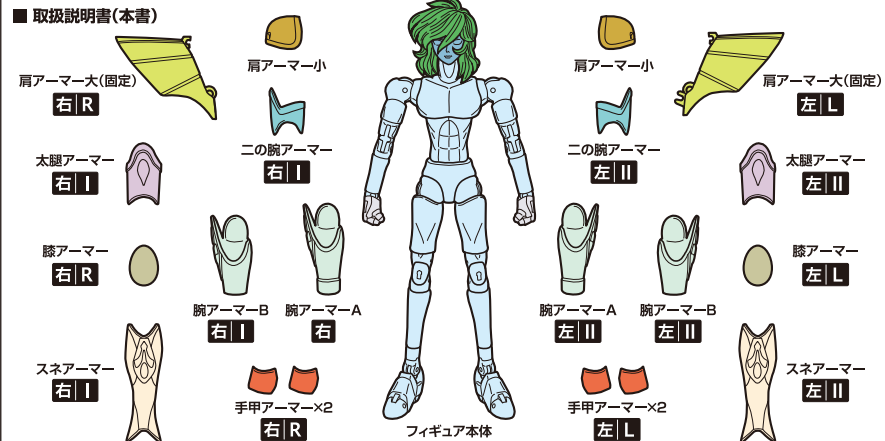

セット内容

■ 取扱説明書の画像と商品とは多少異なりますのでご了承ください。

※**右R**、**左L**の表記は、アーマー裏面にIかIIの刻印が入っています。※**右R**、**左L**の表記は、アーマー裏面にRかLの刻印が入っています。
※本商品フィギュアの素体は、付属の聖衣(クロス)パーツ専用設計されています。同シリーズ他商品の聖衣(クロス)パーツには対応しておりません。

聖衣(クロス)の取り付け方

矢印一覧 Arrow List
 取り付けます Attachable (Red arrow)
 取り外します Removable (Blue arrow)
 可動します Movable (Green arrow)

※外すときは逆の手順で外してください。※(左)、(右)の区別のあるものは画像中の指示に従ってください。
 ※アーマーの各部に尖った部分がありますので、組み立ての際に注意してください。
 ※本体に傷が付くおそれがありますので、着脱は丁寧に取り扱いください。

01 胴体クロスの組み立て方

02 腰クロスの取り付け方

03 各部クロスの取り付け方

04 チェーンの持たせ方

サンダーウェーブ用チェーンパーツ

ローリングディフェンス用チェーンパーツ

ディスプレイサポートには別売りの魂STAGEを! →
https://tamashiiweb.com/special/t_stage/

オブジェ形態の組み立て方

＜使用上の注意＞

- 本商品はキャラクターの設定を出来るだけ忠実に再現しているため、アーチャー内部にも装飾が施されています。使用・保管状況によっては、人形本体などに多少の色が移る場合がございます。ご了承ください。
- 本商品を樹脂製のソファやシート、タイルなどの上に置かないでください。長時間接触していると色が移る場合があります。
- 本商品は精密に作られています。無理な力を加えたり、落としたりすると破損するおそれがあります。