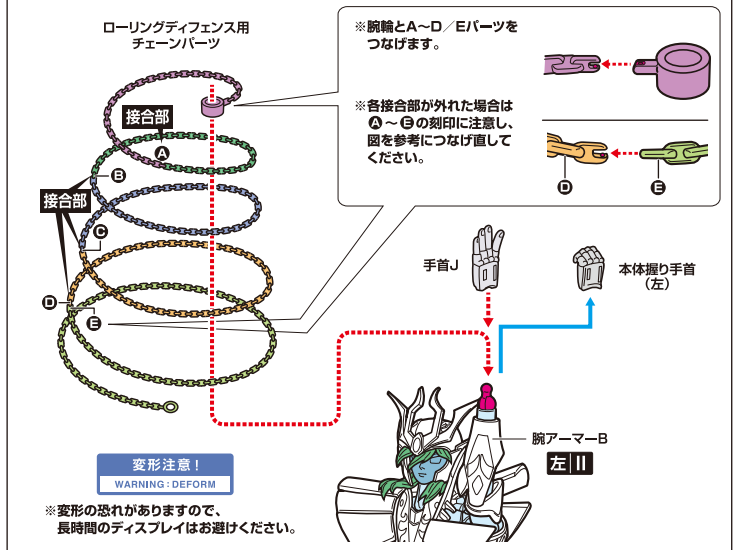

セット内容

■ 取扱説明書の画像と商品とは多少異なりますのでご了承ください。

※**右R**、**左L**の表記は、アーマー裏面にIかIIの刻印が入っています。※**右R**、**左L**の表記は、アーマー裏面にRかLの刻印が入っています。
※本商品フィギュアの素体は、付属の聖衣(クロス)パーツ専用設計されています。同シリーズ他商品の聖衣(クロス)パーツには対応しておりません。

聖衣(クロス)の取り付け方

矢印一覧 Arrow List
 取り付けます Attachable (Red arrow)
 取り外します Removable (Blue arrow)
 可動します Movable (Green arrow)

※外すときは逆の手順で外してください。※(左)、(右)の区別のあるものは画像中の指示に従ってください。
 ※アーマーの各部に尖った部分がありますので、組み立ての際に注意してください。
 ※本体に傷が付くおそれがありますので、着脱は丁寧に取り扱いください。

01 胴体クロスの組み立て方

02 腰クロスの取り付け方

03 各部クロスの取り付け方

04 チェーンの持たせ方

サンダーウェーブ用チェーンパーツ

ローリングディフェンス用チェーンパーツ

ディスプレイサポートには別売りの魂STAGEを! →
https://tamashiiweb.com/special/t_stage/

オブジェ形態の組み立て方