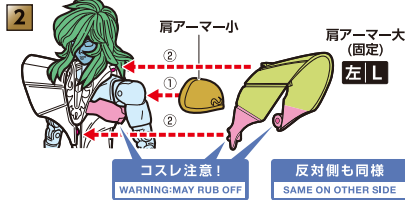

01 胴体クロスの組み立て方