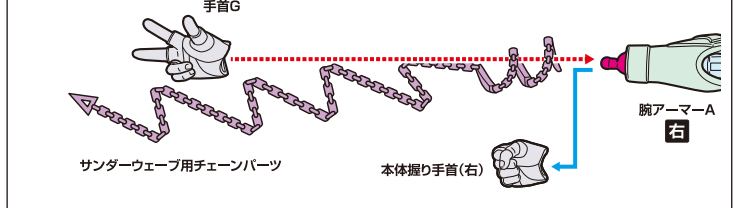

セット内容

■ 取扱説明書の画像と商品とは多少異なりますのでご了承ください。

※**右R**、**左L**の表記は、アーマー裏面にIかIIの刻印が入っています。※**右R**、**左L**の表記は、アーマー裏面にRかLの刻印が入っています。
※本商品フィギュアの素体は、付属の聖衣(クロス)パーツ専用設計されています。同シリーズ他商品の聖衣(クロス)パーツには対応しておりません。

聖衣(クロス)の取り付け方

矢印一覧 Arrow List
 取り付けます Attachable (Red arrow)
 取り外します Removable (Blue arrow)
 可動します Movable (Green arrow)

※外すときは逆の手順で外してください。※(左)、(右)の区別のあるものは画像中の指示に従ってください。
 ※アーマーの各部に尖った部分がありますので、組み立ての際に注意してください。
 ※本体に傷が付くおそれがありますので、着脱は丁寧に取り扱いください。

01 胴体クロスの組み立て方

02 腰クロスの取り付け方

03 各部クロスの取り付け方

04 チェーンの持たせ方

サンダーウェーブ用チェーンパーツ

ローリングディフェンス用チェーンパーツ

ディスプレイサポートには別売りの魂STAGEを! →
https://tamashiiweb.com/special/t_stage/

オブジェ形態の組み立て方