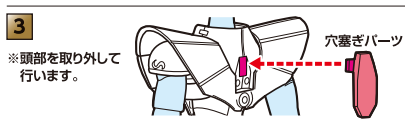

01 胴体クロスの組み立て方