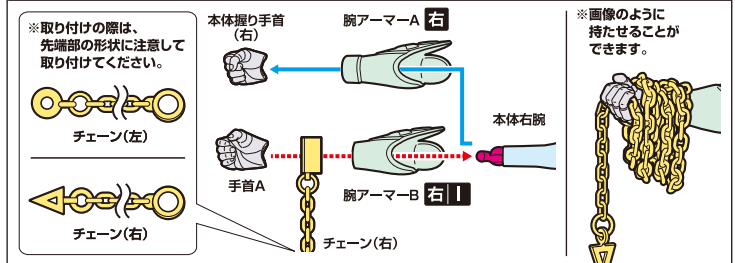

セット内容

■ 取扱説明書の画像と商品とは多少異なりますのでご了承ください。

※**右R**、**左L**の表記は、アーマー裏面にIかIIの刻印が入っています。※**右R**、**左L**の表記は、アーマー裏面にRかLの刻印が入っています。
※本商品フィギュアの素体は、付属の聖衣(クロス)パーツ専用設計されています。同シリーズ他商品の聖衣(クロス)パーツには対応しておりません。

聖衣(クロス)の取り付け方

矢印一覧 Arrow List
 取り付けます Attachable (Red arrow)
 取り外します Removable (Blue arrow)
 可動します Movable (Green arrow)

※外すときは逆の手順で外してください。※(左)、(右)の区別のあるものは画像中の指示に従ってください。
 ※アーマーの各部に尖った部分がありますので、組み立ての際に注意してください。
 ※本体に傷が付くおそれがありますので、着脱は丁寧に取り扱いください。

01 胴体クロスの組み立て方

02 腰クロスの取り付け方

03 各部クロスの取り付け方

04 チェーンの持たせ方

サンダーウェーブ用チェーンパーツ

ローリングディフェンス用チェーンパーツ

ディスプレイサポートには別売りの魂STAGEを! →
https://tamashiiweb.com/special/t_stage/

オブジェ形態の組み立て方