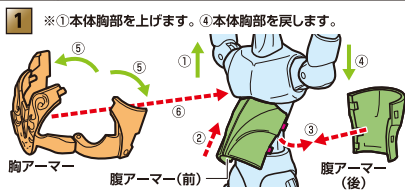

セット内容

■ 取扱説明書の画像と商品とは多少異なりますのでご了承ください。

※**右R**、**左L**の表記は、アーマー裏面にIかIIの刻印が入っています。※**右R**、**左L**の表記は、アーマー裏面にRかLの刻印が入っています。
※本商品フィギュアの素体は、付属の聖衣(クロス)パーツ専用設計されています。同シリーズ他商品の聖衣(クロス)パーツには対応しておりません。

聖衣(クロス)の取り付け方

矢印一覧 Arrow List
 取り付けます Attachable (Red arrow)
 取り外します Removable (Blue arrow)
 可動します Movable (Green arrow)

※外すときは逆の手順で外してください。※(左)、(右)の区別のあるものは画像中の指示に従ってください。
 ※アーマーの各部に尖った部分がありますので、組み立ての際に注意してください。
 ※本体に傷が付くおそれがありますので、着脱は丁寧に取り扱いください。

01 胴体クロスの組み立て方

02 腰クロスの取り付け方

03 各部クロスの取り付け方

04 チェーンの持たせ方

サンダーウェーブ用チェーンパーツ

ローリングディフェンス用チェーンパーツ

ディスプレイサポートには別売りの魂STAGEを! →
https://tamashiiweb.com/special/t_stage/

オブジェ形態の組み立て方