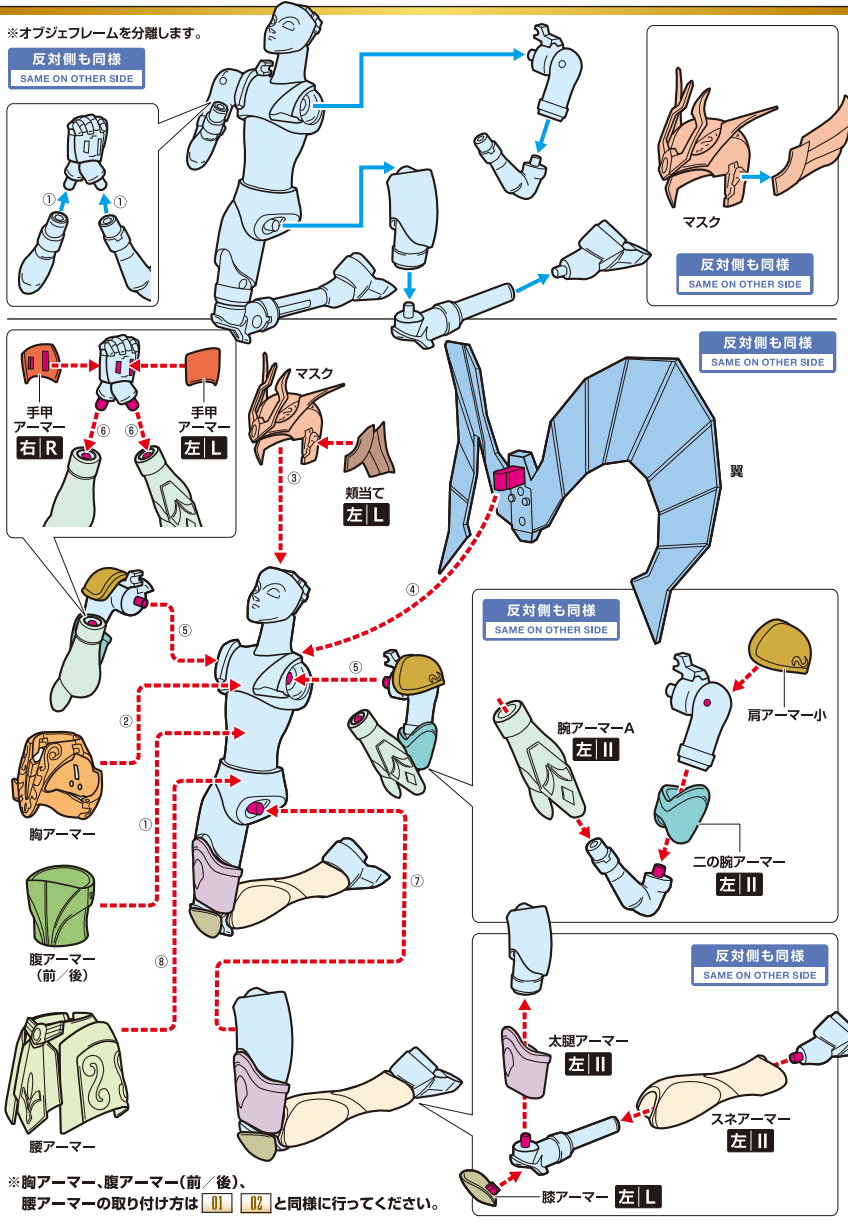

セット内容

■ 取扱説明書の画像と商品とは多少異なりますのでご了承ください。

※**右R**、**左L**の表記は、アーマー裏面にIかIIの刻印が入っています。※**右R**、**左L**の表記は、アーマー裏面にRかLの刻印が入っています。
※本商品フィギュアの素体は、付属の聖衣(クロス)パーツ専用設計されています。同シリーズ他商品の聖衣(クロス)パーツには対応しておりません。

聖衣(クロス)の取り付け方

矢印一覧 Arrow List
 取り付けます Attachable (Red arrow)
 取り外します Removable (Blue arrow)
 可動します Movable (Green arrow)

※外すときは逆の手順で外してください。※(左)、(右)の区別のあるものは画像中の指示に従ってください。
 ※アーマーの各部に尖った部分がありますので、組み立ての際に注意してください。
 ※本体に傷が付くおそれがありますので、着脱は丁寧に取り扱いください。

01 胴体クロスの組み立て方

02 腰クロスの取り付け方

03 各部クロスの取り付け方

04 チェーンの持たせ方

サンダーウェーブ用チェーンパーツ

ローリングディフェンス用チェーンパーツ

ディスプレイサポートには別売りの魂STAGEを! →
https://tamashiiweb.com/special/t_stage/

オブジェ形態の組み立て方