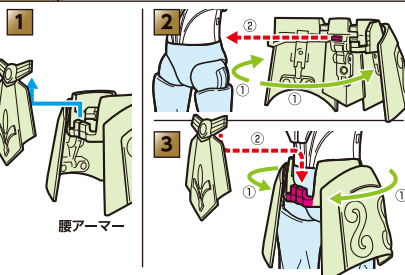

セット内容

■ 取扱説明書の画像と商品とは多少異なりますのでご了承ください。

※**右R**、**左L**の表記は、アーマー裏面にIかIIの刻印が入っています。※**右R**、**左L**の表記は、アーマー裏面にRかLの刻印が入っています。
※本商品フィギュアの素体は、付属の聖衣(クロス)パーツ専用設計されています。同シリーズ他商品の聖衣(クロス)パーツには対応しておりません。

聖衣(クロス)の取り付け方

矢印一覧 Arrow List
 取り付けます Attachable (Red arrow)
 取り外します Removable (Blue arrow)
 可動します Movable (Green arrow)

※外すときは逆の手順で外してください。※(左)、(右)の区別のあるものは画像中の指示に従ってください。
 ※アーマーの各部に尖った部分がありますので、組み立ての際に注意してください。
 ※本体に傷が付くおそれがありますので、着脱は丁寧に取り扱いください。

01 胴体クロスの組み立て方

02 腰クロスの取り付け方

03 各部クロスの取り付け方

04 チェーンの持たせ方

サンダーウェーブ用チェーンパーツ

ローリングディフェンス用チェーンパーツ

ディスプレイサポートには別売りの魂STAGEを! →
https://tamashiiweb.com/special/t_stage/

オブジェ形態の組み立て方