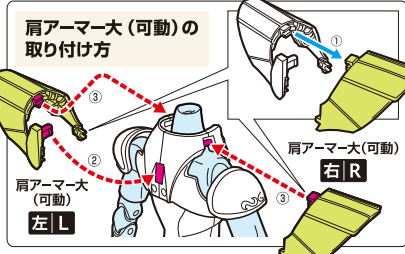

セット内容

■ 取扱説明書の画像と商品とは多少異なりますのでご了承ください。

※**右R**、**左L**の表記は、アーマー裏面にIかIIの刻印が入っています。※**右R**、**左L**の表記は、アーマー裏面にRかLの刻印が入っています。
※本商品フィギュアの素体は、付属の聖衣(クロス)パーツ専用設計されています。同シリーズ他商品の聖衣(クロス)パーツには対応しておりません。

聖衣(クロス)の取り付け方

矢印一覧 Arrow List
 取り付けます Attachable (Red arrow)
 取り外します Removable (Blue arrow)
 可動します Movable (Green arrow)

※外すときは逆の手順で外してください。※(左)、(右)の区別のあるものは画像中の指示に従ってください。
 ※アーマーの各部に尖った部分がありますので、組み立ての際に注意してください。
 ※本体に傷が付くおそれがありますので、着脱は丁寧に取り扱いください。

01 胴体クロスの組み立て方

02 腰クロスの取り付け方

03 各部クロスの取り付け方

04 チェーンの持たせ方

サンダーウェーブ用チェーンパーツ

ローリングディフェンス用チェーンパーツ

ディスプレイサポートには別売りの魂STAGEを! →
https://tamashiiweb.com/special/t_stage/

オブジェ形態の組み立て方