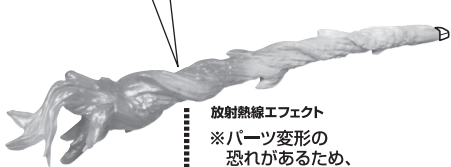

## セット内容

■ 取扱説明書(本書) ……………	1 枚	■ 飛行機ジョイント ……………	1 個
■ ゴジラ (2023) 放射熱線 Ver. 本体 ……………	1 体	■ 支柱 ……………	1 個
■ 放射熱線エフェクト ……………	1 個	■ 台座 ……………	1 個
■ 世界観再現用飛行機 ……………	1 個		

## 矢印一覧 / Arrow List

ディスプレイサポートには  
別売りの魂STAGEを!⇒

[https://tamashiiweb.com/  
special/t\\_stage/](https://tamashiiweb.com/special/t_stage/)

- 取扱説明書の画像と商品とは、多少異なりますのでご了承ください。

**注意**  
CAUTION

- ※ 本商品は全体に彩色を施しているため、組み立て～操作の際にキズがつく恐れがあります。また、尖った箇所が多くありますので、取扱には十分注意してください。
- ※ All parts of this product have been painted. Please take thorough care when handling the product as there is a risk of scratching the product when assembling and operating it.

# ディスプレイ

※本体の口に軽く添えてください。  
(歯の破損に注意してください。)

**尖り注意!**  
WARNING: SHARP

ゴジラ (2023)  
放射熱線Ver.  
本体

放射熱線エフェクト  
※パーツ変形の  
恐れがあるため、  
長時間のディスプレイは  
お避けください。

支柱

台座

他も同様  
SAME FOR  
OTHERS