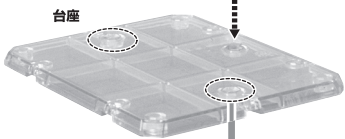

## セット内容

■ 取扱説明書(本書) ……………	1 枚	■ 飛行機ジョイント ……………	1 個
■ ゴジラ (2023) 放射熱線 Ver. 本体 ……………	1 体	■ 支柱 ……………	1 個
■ 放射熱線エフェクト ……………	1 個	■ 台座 ……………	1 個
■ 世界観再現用飛行機 ……………	1 個		

# ディスプレイ

※本体の口に軽く添えてください。  
(歯の破損に注意してください。)

**尖り注意!**  
WARNING: SHARP

ゴジラ (2023)  
放射熱線Ver.  
本体

放射熱線エフェクト  
※パーツ変形の  
恐れがあるため、  
長時間のディスプレイは  
お避けください。

支柱

台座

他も同様  
SAME FOR  
OTHERS

## 世界観再現用飛行機のディスプレイ

**紛失注意!**  
DO NOT  
MISPLACE

飛行機  
ジョイント

支柱