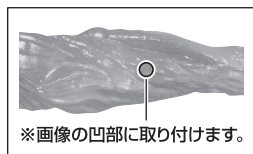

## セット内容

■ 取扱説明書(本書) ……………	1 枚	■ 飛行機ジョイント ……………	1 個
■ ゴジラ (2023) 放射熱線 Ver. 本体 ……………	1 体	■ 支柱 ……………	1 個
■ 放射熱線エフェクト ……………	1 個	■ 台座 ……………	1 個
■ 世界観再現用飛行機 ……………	1 個		

## 矢印一覧 / Arrow List

ディスプレイサポートには  
別売りの魂STAGEを!⇒

[https://tamashiiweb.com/  
special/t\\_stage/](https://tamashiiweb.com/special/t_stage/)

- 取扱説明書の画像と商品とは、多少異なりますのでご了承ください。

**注意**  
CAUTION

- ※ 本商品は全体に彩色を施しているため、組み立て～操作の際にキズがつく恐れがあります。また、尖った箇所が多くありますので、取扱には十分注意してください。
- ※ All parts of this product have been painted. Please take thorough care when handling the product as there is a risk of scratching the product when assembling and operating it.

# ディスプレイ

※本体の口に軽く添えてください。  
(歯の破損に注意してください。)

**尖り注意!**  
WARNING: SHARP

ゴジラ (2023)  
放射熱線Ver.  
本体

放射熱線エフェクト  
※パーツ変形の  
恐れがあるため、  
長時間のディスプレイは  
お避けください。

支柱

台座

他も同様  
SAME FOR  
OTHERS