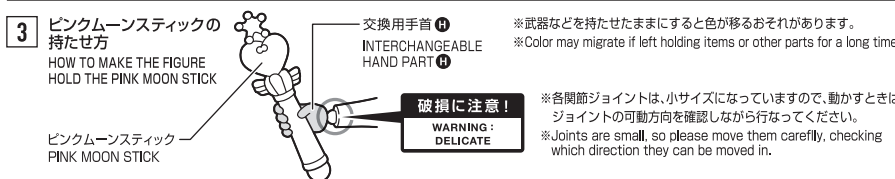

SAILOR CHIBI MOON

-Animation Color Edition-

セット内容	
●フィギュア本体	1体
●交換用手首	10個
●交換用表情パーツ	3個
●交換用前髪	1個
●ピンクムーンスティック	1個
●専用ディスプレイスタンド	
①クリップ	1個
②支柱	1個
③スタンドベース	1個
●取扱説明書(本書)	1枚

SET CONTENTS	
●FIGURE	1
●INTERCHANGEABLE HAND PARTS	10
●INTERCHANGEABLE EXPRESSION PARTS	3
●INTERCHANGEABLE BANGS PART	1
●PINK MOON STICK	1
●DISPLAY STAND	
①CLIP	1
②SUPPORT ROD	1
③STAND BASE	1
●INSTRUCTION MANUAL (THIS PAPER)	1

※画像と商品は多少異なりますのでご了承ください。
※Product may differ from illustration.

ディスプレイサポートには別売りの魂STAGEを!⇒

https://tamashiweb.com/special/t_stage/

矢印一覧 / ARROW LIST	←→ 取り付けます / ATTACHABLE	← 取り外します / REMOVABLE	← 可動します / MOVABLE
-------------------	------------------------	----------------------	-------------------