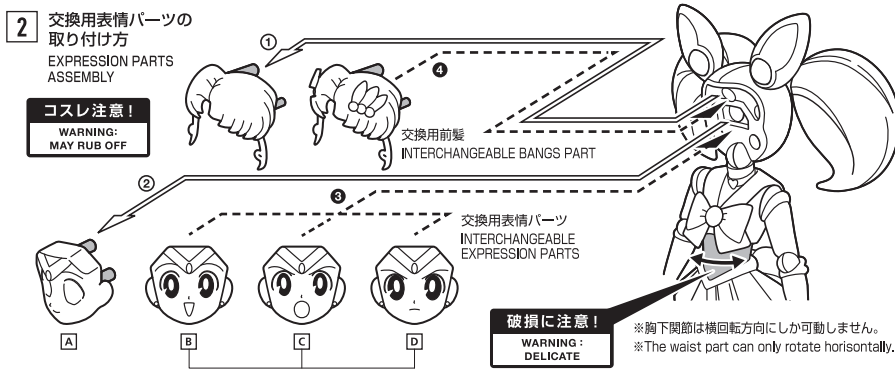

SAILOR CHIBI MOON

-Animation Color Edition-

セット内容	
●フィギュア本体	1体
●交換用手首	10個
●交換用表情パーツ	3個
●交換用前髪	1個
●ピンクムーンスティック	1個
●専用ディスプレイスタンド	
①クリップ	1個
②支柱	1個
③スタンドベース	1個
●取扱説明書(本書)	1枚

SET CONTENTS	
●FIGURE	1
●INTERCHANGEABLE HAND PARTS	10
●INTERCHANGEABLE EXPRESSION PARTS	3
●INTERCHANGEABLE BANGS PART	1
●PINK MOON STICK	1
●DISPLAY STAND	
①CLIP	1
②SUPPORT ROD	1
③STAND BASE	1
●INSTRUCTION MANUAL (THIS PAPER)	1

※画像と商品は多少異なりますのでご了承ください。
※Product may differ from illustration.

ディスプレイサポートには別売りの魂STAGEを!⇒

https://tamashiweb.com/special/t_stage/

矢印一覧 / ARROW LIST	←→ 取り付けます / ATTACHABLE	← 取り外します / REMOVABLE	← 可動します / MOVABLE
-------------------	------------------------	----------------------	-------------------