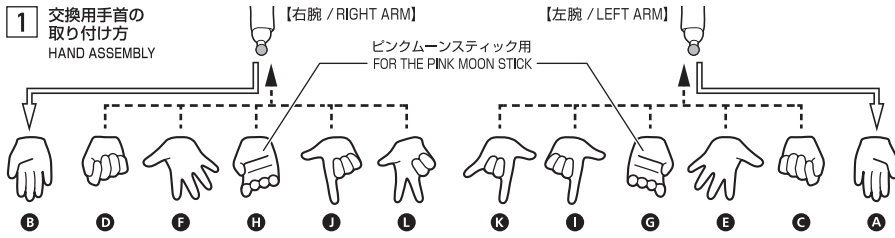

SAILOR CHIBI MOON

-Animation Color Edition-

セット内容	
●フィギュア本体	1体
●交換用手首	10個
●交換用表情パーツ	3個
●交換用前髪	1個
●ピンクムーンスティック	1個
●専用ディスプレイスタンド	
①クリップ	1個
②支柱	1個
③スタンドベース	1個
●取扱説明書(本書)	1枚

SET CONTENTS	
●FIGURE	1
●INTERCHANGEABLE HAND PARTS	10
●INTERCHANGEABLE EXPRESSION PARTS	3
●INTERCHANGEABLE BANGS PART	1
●PINK MOON STICK	1
●DISPLAY STAND	
①CLIP	1
②SUPPORT ROD	1
③STAND BASE	1
●INSTRUCTION MANUAL (THIS PAPER)	1

※画像と商品は多少異なりますのでご了承ください。
※Product may differ from illustration.

ディスプレイサポートには別売りの魂STAGEを!⇒

https://tamashiweb.com/special/t_stage/

矢印一覧 / ARROW LIST	←→ 取り付けます / ATTACHABLE	← 取り外します / REMOVABLE	← 可動します / MOVABLE
-------------------	------------------------	----------------------	-------------------