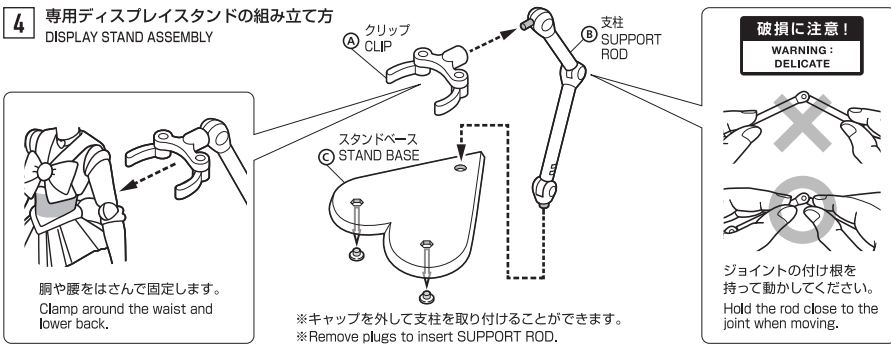

4 専用ディスプレイスタンドの組み立て方
DISPLAY STAND ASSEMBLY

注意 お買い上げのお客様へ 必ずお読みください。

- ●本商品の対象年齢は15才以上です。対象年齢未満のお子様には絶対に与えないでください。
- ●小さな部品がありますので、小さなお子様が誤って飲み込まないように注意してください。窒息などの危険があります。
- ●尖った部分や鋭い部分がありますので、取扱や保管場所に注意してください。思わぬケガをするおそれがあります。

<使用上の注意>

- ●本商品は精密に作られています。無理な力を加えたり、落としたりすると破損するおそれがあります。
- ●可動部分・取付部分を無理な方向に強く引っ張ったり、曲げたりしないでください。
- ●本商品は樹脂製のソファやシート、タイルなどの上に置かないでください。長時間接触していると色が移る場合があります。

CAUTION for ages 15 and up.

- Please handle with care and store out of the reach of children younger than 15 years old.
- This product may contain small parts. May be harmful if swallowed.
- This product may contain parts that have sharp points and edges. Please handle it carefully to avoid getting injured.
- Do not place this product on top of plastic furniture, sofa, sheet, tile or anything made of resin. It may cause color migration.
- Color, style and decoration may vary.

<DIRECTIONS>

- Please do not use excessive force when bending, pulling, or attaching movable parts.