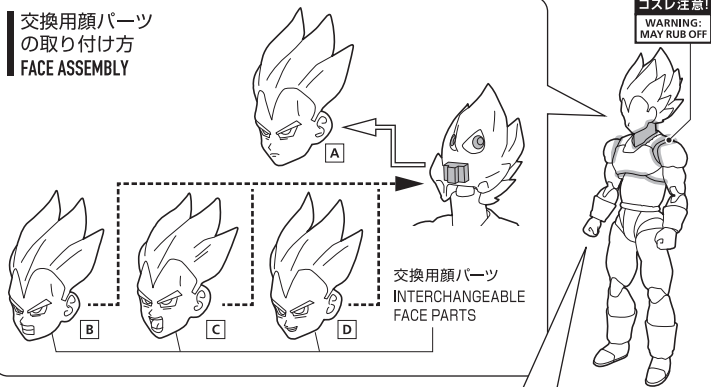

## SET CONTENTS

- FIGURE ..... 1
- INTERCHANGEABLE FACE PARTS ..... 3
- INTERCHANGEABLE HAND PARTS ..... 7
- INSTRUCTION MANUAL (THIS PAPER) ..... 1

※画像と商品は多少異なりますのでご了承下さい。  
/ PRODUCT MAY DIFFER FROM ILLUSTRATION.

ディスプレイサポートには別売りの魂STAGEを!⇒

[https://tamashii.jp/special/t\\_stage/](https://tamashii.jp/special/t_stage/)

矢印一覧 / ARROW LIST

←← 取り付けます / ATTACHABLE

⇄ 取り外します / REMOVABLE

← 可動します / MOVABLE

### 交換用顔パーツ の取り付け方 FACE ASSEMBLY

### 手首パーツ / HAND PARTS

本体手首パーツ  
HAND PARTS  
ON THE BODY

交換用手首パーツ (本体手首とつけかえることができます)  
INTERCHANGEABLE HAND PARTS  
(MAY BE CHANGED WITH HAND PARTS ON THE BODY)