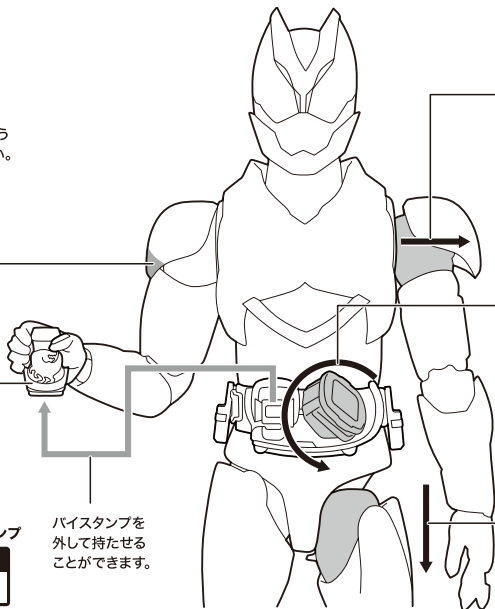

### セット内容 ※画像と商品とは多少異なりますのでご了承ください。

- 本体……………1体
- 交換用手首……………8個

■ 本体手首		■ 交換用手首 (本体手首とつけかえることができます。)							
A	B	C	D	E	F	G	H	I	J

※武器などを長時間持たせたままにしたり、こすったりすると色がるおそれがあります。

#### 矢印一覧 Arrow List

### 本体のギミック

腕をひねる時に  
肩アーマーを  
巻き込まないよう  
注意してください。

肩関節を引き出して  
可動域を拡大できます。

回転します。

レックスバースタンプ

紛失注意!

DO NOT  
MISPLACE

バースタンプを  
外して持たせる  
ことができます。

股関節を引き出して  
可動域を拡大できます。