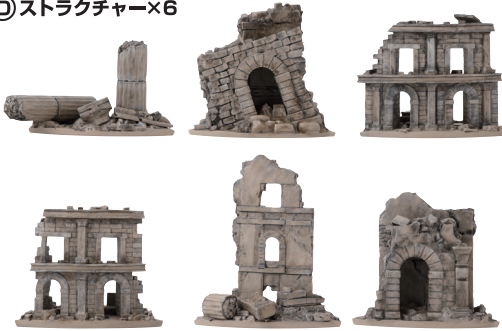

ASSEMBLY INSTRUCTIONS

写真を参考に番号順に組み立ててください。

矢印一覧 Arrow List

- 取付けます Attachable (Red arrow)
- 取り外します Removable (Blue arrow)
- 可動します Movable (Green arrow)

■ 取扱説明書の画像と商品とは、多少異なりますのでご了承ください。

1 専用台座の電池ボックスを取り出し、電池を入れます。

磁石 MAGNET

電池ボックス (※袋を外してください。)

単3 ×3

単3乾電池3本使用(別売り)

●アルカリ電池推奨 (Sold Separately)

2 ストラクチャーを設置します。

選択して取付 CHOOSE AND ATTACH

磁石 MAGNET

(※配置を入れ替えて置くことができます。)

3 柱パーツを組み立て、設置します。

取付形状を合わせる MATCH MOUNTING SHAPE

磁石 MAGNET

(※柱の配置を入れ替えることができます。)

4 プラグを差し込みながら、フィギュア本体を台座へ取り付けます。

転倒注意! WARNING: TUMBLE

ゆっくりと操作 CAREFULLY

破損に注意! WARNING: DELICATE

プラグ

専用台座の右側面にあるスイッチを押すと、下の3箇所が発光します。

磁石 MAGNET

スイッチ

スイッチは、蓋をすることができます。

⚠️ 注意 お買い上げのお客様へ必ずお読みください。

- ●本商品の対象年齢は15才以上です。対象年齢未満のお子様には絶対に与えないでください。
- ●小さな部品があります。お子様の手の届かないところに保管してください。窒息などの危険があります。
- ●尖った部分や鋭い部分、危険な隙間がありますので、取扱や保管場所に注意してください。思わぬケガをする恐れがあります。
- ●本商品は重量があるため、ディスプレイする際は、倒れたり落下したりしない安全な場所で行ってください。
- ●サイズや重量などをご確認の上、室内の適した場所に設置してください。
- ●ポリストーンを使用した商品です。強い衝撃を与えると、破損する恐れがあるので取り扱いには注意してください。破損した場合は使用しないでください。
- ●乾燥剤が含まれています。お子様が食べないように注意してください。
- ●この商品には小型の磁石が含まれています。
- ●磁石を飲み込んだ場合、腸壁を超えてくっつき、深刻な感染症を起こす恐れがあります。万一磁石を飲み込んだ場合には、すぐに医師の診察を受けてください。
- ●本商品には磁石を使用しています。ペースメーカーをご使用の方は注意してください。
- ●本商品を時計・磁気カードなどに近づけないでください。磁気で機能異常が起こる場合があります。
- 《電池を誤使用すると発熱・破裂・液漏れの恐れがあります。下記に注意してください》
- ●二次電池(充電式電池)は、絶対に使用しないでください。
- ●古い電池と新しい電池、いろいろな種類の電池を混ぜて使わないでください。
- ●+-(プラスマイナス)を正しくセットしてください。
- ●長期間使用しない場合は電源を切り、電池をはずしてください。電池を入れたままにしておくと、液漏れの恐れがあり危険です。
- ●ショートさせたり充電、分解、加熱、火の中に入れてたりしないでください。
- ●万一、電池から漏れた液が目に入ったときはすぐに大量の水で洗い、医師に相談してください。
- ●皮膚や服に付いたときは水で洗ってください。
- ●廃棄するときは、自治体の廃棄処理の指示に従ってください。

〈使用上の注意〉

- ●本商品は精密に作られています。無理な力を加えたり、落としたりすると破損する恐れがあります。
- ●室内設置用のため、直射日光や風雨などにさらされる屋外には対応していませんので注意してください。また、高温多湿や紫外線の当たる場所での保管は行わないでください。
- ●本体が汚れた場合は柔らかい布で拭いてください。シンナーやアルコールなどの溶剤は変色や色落ちの原因となりますので、使用しないでください。
- ●本商品を破棄する際は、お住まいの地方自治体や専門業者へお問い合わせください。
- ●梱包に使用しているベルトは輸送時の固定用です。他の用途として使用しないでください。
- ●本商品は精密な電子部品で構成されています。落としたり、水にぬらしたり、汚したり、分解したりしないでください。また、高温・低温になる所での使用、保管はさけてください。
- ●本商品を樹脂製のソファやシート、タイルなどの上に置かないでください。長時間接触していると色が移る場合があります。
- ●底面の滑り止めにはEVA樹脂を使用しています。素材の特性により色が移る場合がありますのでご了承ください。
- ●本体や部品を箱に戻す場合は、梱包材に包んでから行ってください。

⚠️ CAUTION for ages 15 and up.

- Please handle with care and store out of the reach of children younger than 15 years old.
- This product may contain small parts. May be harmful if swallowed.
- This product may contain parts that have sharp points and edges. Please handle it carefully to avoid getting injured.
- Do not place this product on top of plastic furniture, sofa, sheet, tile or anything made of resin. It may cause color migration.
- Color, style and decoration may vary.

<DIRECTIONS>
• Please do not use excessive force when bending, pulling, or attaching movable parts.