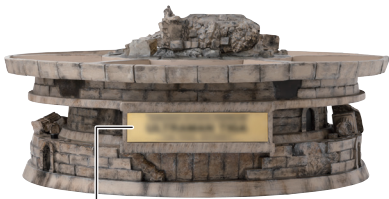

② 専用台座

※プレートの保護シートを剥がしてください。

③ 柱パーツ×6

④ スイッチ蓋

⑤ シリアルカード

⑥ ストラクチャー×6