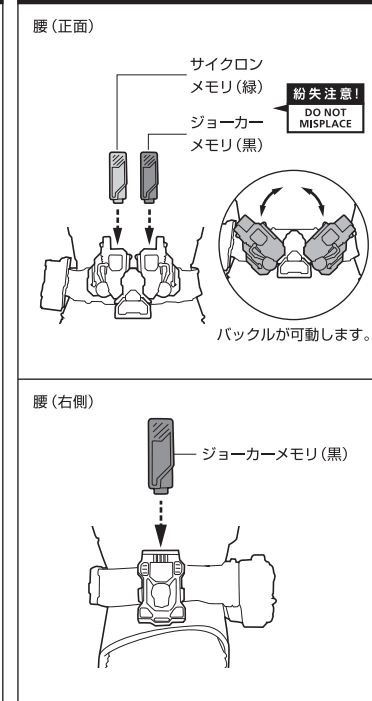

KAMEN RIDER DOUBLE

CYCLONE JOKER (FUUTO PI ANIMATED ANNIVERSARY)

セット内容

※画像と商品は多少異なりますのでご了承下さい。

- フィギュア本体 1体
- 交換用手首 10個
- マフラー (通常 / 大) 各1個
- サイクロンメモリ (緑) 1個
- ジョーカーメモリ (黒) 1個
- 台座 1個
- 取扱説明書 (本書) 1枚

矢印一覧 / ARROW LIST	←--- 取り付けます / ATTACHABLE
← 取り外します / REMOVABLE	← 動きます / MOVABLE

ディスプレイサポートには別売りの魂STAGEを!⇒

https://tamashii.jp/special/t_stage/

<注意> 本商品は全体に彩色を施しております。組み立て～操作の際にキズがつくおそれがありますので取扱には十分注意してください。

交換用手首の取り付け方

マフラーの取り付け方

メモリの取り付け方

ディスプレイの仕方

注意 お買い上げのお客様へ 必ずお読みください。

- 本商品の対象年齢は15才以上です。対象年齢未満のお子様には絶対に与えないでください。
 - 小さな部品がありますので、小さなお子様が悪戯して飲み込まないように注意してください。窒息などの危険があります。
 - 尖った部分や鋭い部分がありますので、取扱や保管場所に注意してください。思わぬケガをするおそれがあります。
- <使用上の注意>
- 本商品は精密に作られています。無理な力を加えたり、落としたりすると破損するおそれがあります。
 - 可動部分・取付部分を無理な方向に強く引っ張ったり、曲げたりしないでください。
 - 本商品を樹脂製のソファやシート、タイルなどの上に置かないでください。長時間接触していると色移る場合があります。