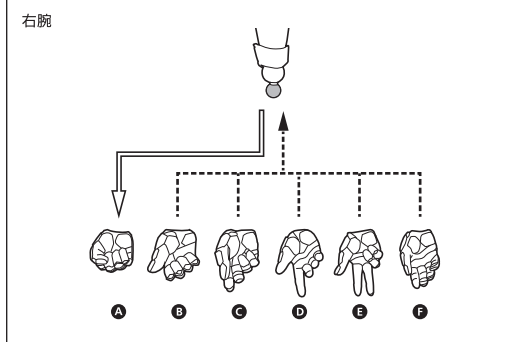

KAMEN RIDER DOUBLE

CYCLONE JOKER (FUUTO PI ANIMATED ANNIVERSARY)

セット内容

※画像と商品は多少異なりますのでご了承下さい。

- フィギュア本体 1体
- 交換用手首 10個
- マフラー (通常 / 大) 各1個
- サイクロンメモリ (緑) 1個
- ジョーカーメモリ (黒) 1個
- 台座 1個
- 取扱説明書 (本書) 1枚

矢印一覧 / ARROW LIST	←--- 取り付けます / ATTACHABLE
← 取り外します / REMOVABLE	← 動きます / MOVABLE

ディスプレイサポートには別売りの魂STAGEを!⇒

https://tamashii.jp/special/t_stage/

<注意> 本商品は全体に彩色を施しております。組み立て～操作の際にキズがつくおそれがありますので取扱には十分注意してください。

交換用手首の取り付け方

マフラーの取り付け方

メモリの取り付け方

ディスプレイの仕方

注意 お買い上げのお客様へ 必ずお読みください。