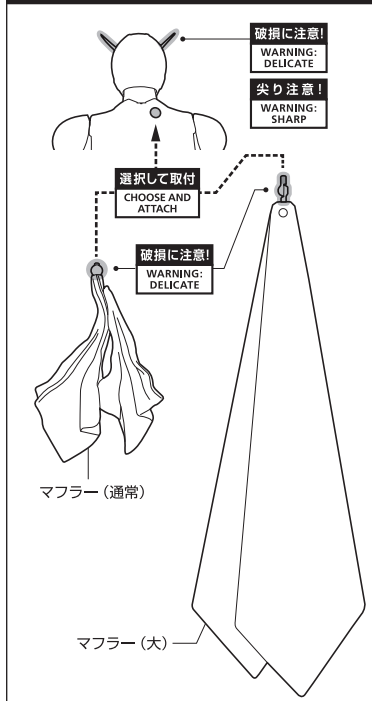

KAMEN RIDER DOUBLE

CYCLONE JOKER (FUUTO PI ANIMATED ANNIVERSARY)

セット内容

※画像と商品は多少異なりますのでご了承下さい。

- フィギュア本体 1体
- 交換用手首 10個
- マフラー (通常 / 大) 各1個
- サイクロンメモリ (緑) 1個
- ジョーカーメモリ (黒) 1個
- 台座 1個
- 取扱説明書 (本書) 1枚

矢印一覧 / ARROW LIST	←--- 取り付けます / ATTACHABLE
← 取り外します / REMOVABLE	← 動きます / MOVABLE

ディスプレイサポートには別売りの魂STAGEを!⇒

https://tamashii.jp/special/t_stage/

<注意> 本商品は全体に彩色を施しております。組み立て～操作の際にキズがつくおそれがありますので取扱には十分注意してください。

交換用手首の取り付け方

マフラーの取り付け方

メモリの取り付け方

ディスプレイの仕方

注意 お買い上げのお客様へ 必ずお読みください。

- 本商品の対象年齢は15才以上です。対象年齢未満のお子様には絶対に与えないでください。
 - 小さな部品がありますので、小さなお子様が悪戯して飲み込まないように注意してください。窒息などの危険があります。
 - 尖った部分や鋭い部分がありますので、取扱や保管場所に注意してください。思わぬケガをするおそれがあります。
- <使用上の注意>
- 本商品は精密に作られています。無理な力を加えたり、落としたりすると破損するおそれがあります。
 - 可動部分・取付部分を無理な方向に強く引っ張ったり、曲げたりしないでください。
 - 本商品を樹脂製のソファやシート、タイルなどの上に置かないでください。長時間接触していると色移る場合があります。