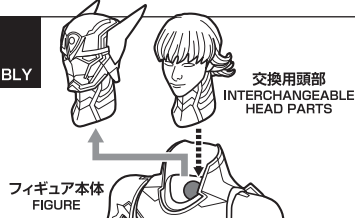

矢印一覧 / Arrow List

ディスプレイサポートには別売りの魂STAGEを!⇒

https://tamashii.jp/special/t_stage/

注意 CAUTION

- ※ 本商品は全体に彩色を施しているため、組み立て～操作の際にキズがつくおそれがあります。また、尖った箇所が多くありますので、取扱には十分注意してください。
- ※ All parts of this product have been painted. Please take thorough care when handling the product as there is a risk of scratching the product when assembling and operating it.

交換用頭部の 取り付け方 HEAD ASSEMBLY

手首パーツ / HAND PARTS

本体手首
HAND PARTS
ON THE BODY

交換用手首(本体手首とつけかえることができます。)
INTERCHANGEABLE HAND PARTS

△ 注意 お買い上げのお客様へ 必ずお読みください。

- 本商品の対象年齢は15才以上です。対象年齢未満のお子様には絶対に与えないでください。
- 小さな部品がありますので、小さなお子様が悪く誤って飲み込まないように注意してください。窒息などの危険があります。
- 尖った部分や鋭い部分がありますので、取扱や保管場所に注意してください。思わぬケガをするおそれがあります。