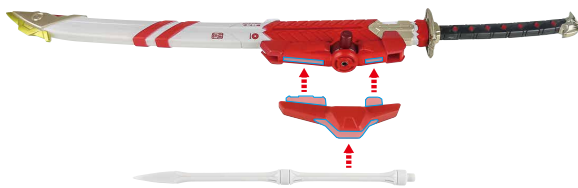

別売り
SOLD SEPARATELY

7

※画像のようになります。

ジャベリンホルダー

※ジャベリンは柄を分離して、装着することもできます。

別売り
SOLD SEPARATELY

「ガンダムアストレイ レッドフレーム改 (オルタナティブストライク ver.)」付属のタイガーピアス

ジャベリン

別売り
SOLD SEPARATELY

「カレットヴルッフ オプションセット」付属のビルドナイフ

バックバックジョイント/肩アーマー (別売り) への装着

※ネオカレットヴルッフ基部は、別売りのカレットヴルッフと同様に各バックバックジョイントなどに装着することができます。

バックバック
ジョイント

※前面の凹部にも装着できます。

別売り
SOLD SEPARATELY

ストライクガンダム + カレットヴルッフ オプションセット