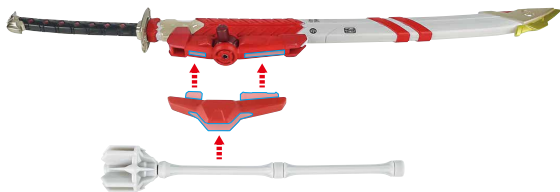

別売り
SOLD SEPARATELY

7

※画像のようになります。

ジャベリンホルダー

※ジャベリンは柄を分離して、装着することもできます。

別売り
SOLD SEPARATELY

「ガンダムアストレイ レッドフレーム改 (オルタナティブストライク ver.)」付属のタイガーピアス

ジャベリン

別売り
SOLD SEPARATELY

「カレットヴルッフ オプションセット」付属のビルドナイフ

バックバックジョイント/肩アーマー (別売り) への装着

※ネオカレットヴルッフ基部は、別売りのカレットヴルッフと同様に各バックバックジョイントなどに装着することができます。

バックバック
ジョイント

※前面の凹部にも装着できます。

別売り
SOLD SEPARATELY

ストライクガンダム + カレットヴルッフ オプションセット