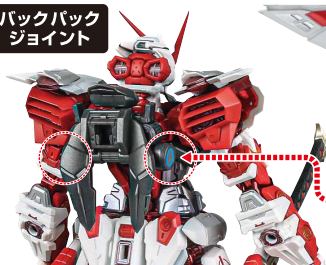

別売り
SOLD SEPARATELY

7

※画像のようになります。

ジャベリンホルダー

※ジャベリンは柄を分離して、装着することもできます。

別売り
SOLD SEPARATELY

「ガンダムアストレイ レッドフレーム改 (オルタナティブストライク ver.)」付属のタイガーピアス

ジャベリン

別売り
SOLD SEPARATELY

「カレットヴルッフ オプションセット」付属のビルドナイフ

バックバックジョイント/肩アーマー (別売り) への装着

※ネオカレットヴルッフ基部は、別売りのカレットヴルッフと同様に各バックバックジョイントなどに装着することができます。

バックバック
ジョイント

※前面の凹部にも装着できます。

別売り
SOLD SEPARATELY

ストライクガンダム + カレットヴルッフ オプションセット