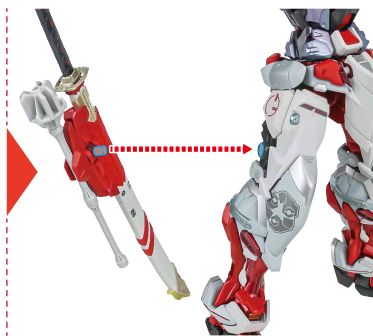

別売り
SOLD SEPARATELY

7

※画像のようになります。

ジャベリンホルダー

※ジャベリンは柄を分離して、装着することもできます。

別売り
SOLD SEPARATELY

「ガンダムアストレイ レッドフレーム改 (オルタナティブストライク ver.)」付属のタイガーピアス

ジャベリン