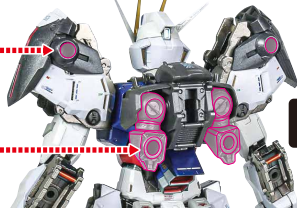

バックバック
ジョイント

※「METAL BUILD ガンダムアストレイ レッドフレーム改 (オルタナティブストライク ver.)」付属の補助支柱で支えます。