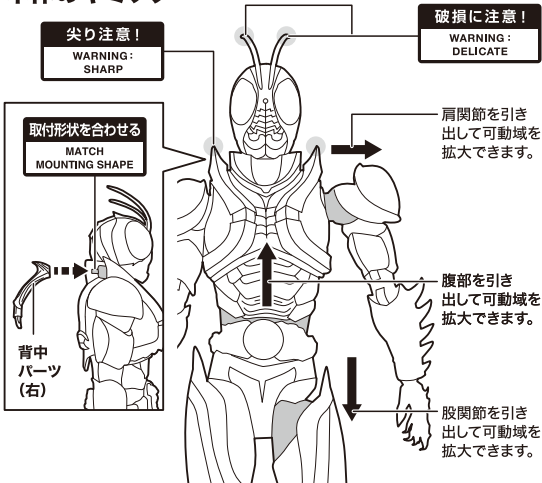

セット内容 ※画像と商品とは多少異なりますのでご了承ください。

- 取扱説明書(本書)……………1枚
- 本体……………1体
- 背中パーツ……………左右各1個
- 交換用手首……………8個
- 交換用胸部……………左右各1個
- 武器……………1個
- 武器持ち手用柄……………1個

■本体手首

■交換用手首(本体手首とつけかえることができます。)

※武器などを長時間持たせたままにしたり、こすったりすると彩色が移るおそれがあります。

矢印一覧 Arrow List

- ◀◀◀ 取り付けます。 Attachable
- ◀ 取り外します。 Removable
- ◀ 可動します。 Movable

! 注意

本商品は全体に彩色を施しております。組み立て～操作の際にキズがつくおそれがありますので取扱には十分注意してください。

ディスプレイサポートには別売りの魂STAGEを!→

https://tamashii.jp/special/t_stage/

本体のギミック

武器の持たせ方

交換用胸部