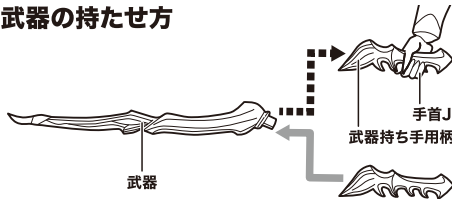

セット内容 ※画像と商品とは多少異なりますのでご了承ください。

- 取扱説明書(本書)……………1枚
- 本体……………1体
- 背中パーツ……………左右各1個
- 交換用手首……………8個
- 交換用胸部……………左右各1個
- 武器……………1個
- 武器持ち手用柄……………1個

■本体手首

■交換用手首(本体手首とつけかえることができます。)

※武器などを長時間持たせたままにしたり、こすったりすると彩色が移るおそれがあります。

矢印一覧 Arrow List

- ◀◀◀ 取り付けます。 Attachable
- ◀ 取り外します。 Removable
- ◀ 可動します。 Movable

! 注意

本商品は全体に彩色を施しております。組み立て～操作の際にキズがつくおそれがありますので取扱には十分注意してください。

ディスプレイサポートには別売りの魂STAGEを!→

https://tamashii.jp/special/t_stage/

本体のギミック

武器の持たせ方

交換用胸部