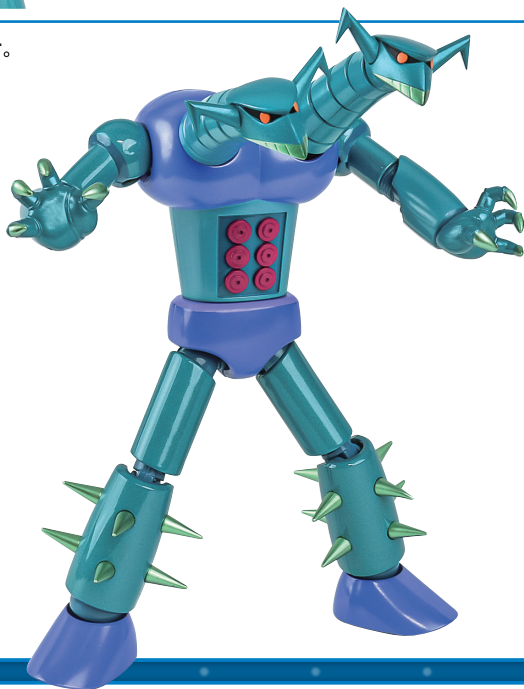

※画像ようになります。