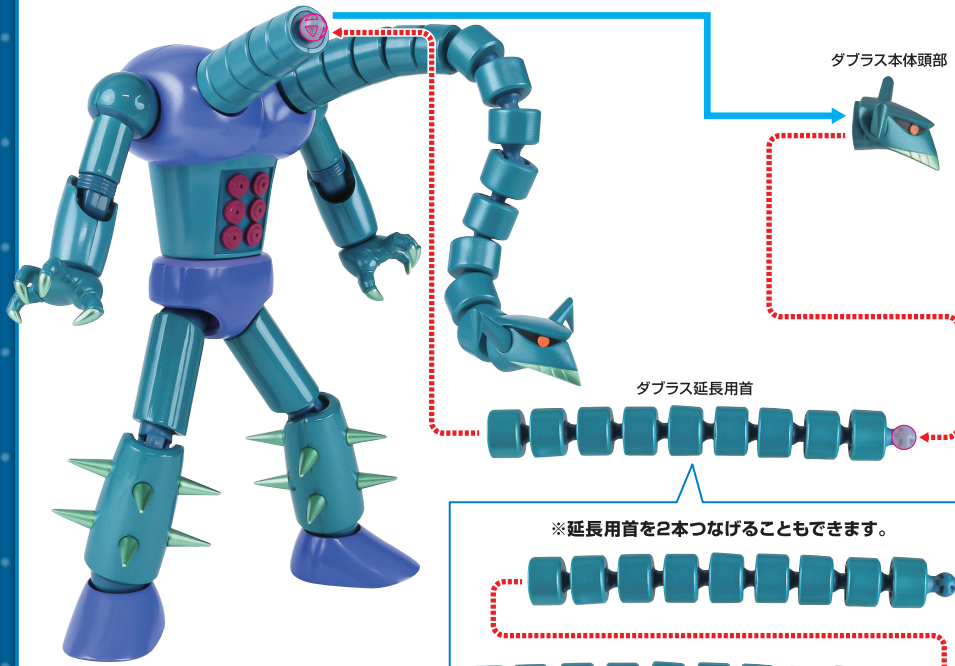

▶ ガラダK7の組み立て / 各ギミック

眼ミサイル

ガラダ交換用腕

※腕部を延長できます。(磁石で着脱します)

▶ ダブルスM2の組み立て / 各ギミック

1

2

※画像ようになります。

ダブルス延長用首

※延長用首を2本つなげることもできます。

※画像のようになります。