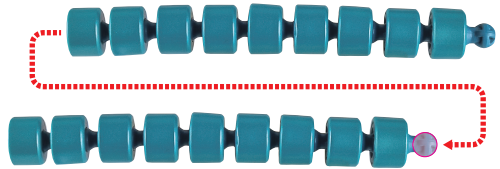

▶ ガラダK7の組み立て / 各ギミック

眼ミサイル

ガラダ交換用腕

※腕部を延長できます。(磁石で着脱します)

▶ ダブルスM2の組み立て / 各ギミック

1

2

※画像ようになります。

ダブルス延長用首

※延長用首を2本つなげることもできます。

※画像のようになります。