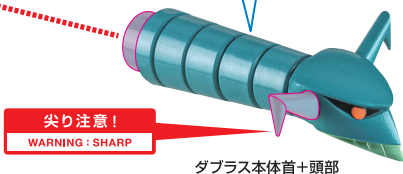

▶ ガラダK7の組み立て / 各ギミック

眼ミサイル

ガラダ交換用腕

※腕部を延長できます。(磁石で着脱します)

▶ ダブルスM2の組み立て / 各ギミック

1

2

※画像ようになります。

ダブルス延長用首

※延長用首を2本つなげることもできます。

※画像のようになります。