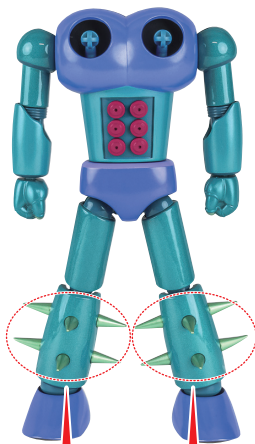

# セット内容

●取扱説明書(本書)

ガラダ交換用腕

ガラダK7 本体

ダブルスM2 本体

**尖り注意!**  
WARNING : SHARP

ダブルス本体首+頭部  
×2

鎌 ×2

ダブルス延長用首  
×2

## ■ ガラダK7 本体手首