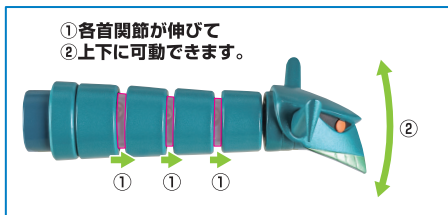

▶ ガラダK7の組み立て / 各ギミック

眼ミサイル

ガラダ交換用腕

※腕部を延長できます。(磁石で着脱します)

▶ ダブルスM2の組み立て / 各ギミック

1

2

※画像ようになります。

ダブルス延長用首

※延長用首を2本つなげることもできます。

※画像のようになります。