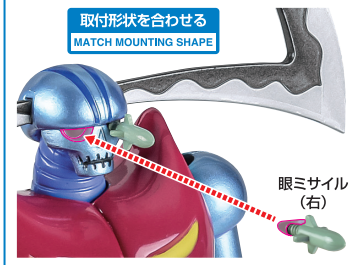

注意 お買い上げのお客様へ 必ずお読みください。

- ●本商品の対象年齢は15才以上です。対象年齢未満のお子様には絶対に与えないでください。
- ●小さな部品があります。お子様の手の届かないところに保管してください。窒息などの危険があります。
- ●尖った部分や鋭い部分、危険な隙間がありますので、取扱や保管場所に注意してください。思わぬケガをする恐れがあります。
- ●この商品には小型の磁石が含まれています。
- ●磁石を飲み込んだ場合、腸壁を越えてくっつき、深刻な感染症を起こす恐れがあります。万一磁石を飲み込んだ場合には、すぐに医師の診察を受けてください。
- ●本商品には磁石を使用しています。ペースメーカーをご使用の方は注意してください。
- ●本商品を時計・磁気カードなどに近づけないでください。磁気で機能異常が起こる場合があります。

《使用上の注意》

- ●本商品は精密に作られています。無理な力を加えたり、落としたりすると破損する恐れがあります。
- ●本商品を樹脂製のソファやシート、タイルなどの上に置かないでください。長時間接触していると色がる場合があります。

注意
CAUTION

※ 本商品は全体に彩色を施しております。組み立て～操作の際にキズがつくおそれがありますので取扱には十分注意してください。

※ All parts of this product have been painted. Please take thorough care when handling the product as there is a risk of scratching the product when assembling and operating it.

▶ ガラダK7の組み立て / 各ギミック

眼ミサイル

ガラダ交換用腕

※腕部を延長できます。(磁石で着脱します)