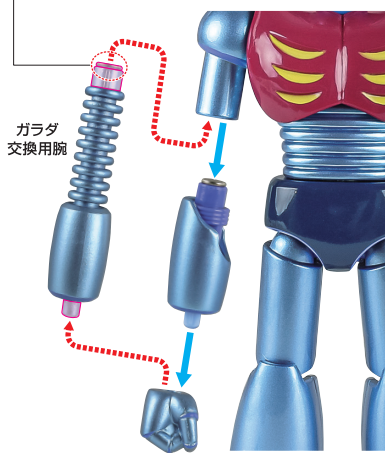

▶ ガラダK7の組み立て / 各ギミック

眼ミサイル

ガラダ交換用腕

※腕部を延長できます。(磁石で着脱します)

▶ ダブルスM2の組み立て / 各ギミック

1

2

※画像ようになります。

ダブルス延長用首

※延長用首を2本つなげることもできます。

※画像のようになります。