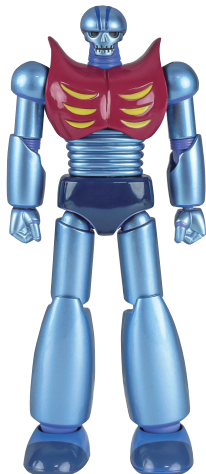

# GX-25R ガラダK7 & GX-26R ダブラスM2

取扱説明書

©ダイナミック企画・東映アニメーション

●本書の画像・イラストと実際の商品とは多少異なりますので、予めご了承ください。※画像はイメージです。

# セット内容

●取扱説明書(本書)

ガラダ交換用腕

ガラダK7 本体

ダブルスM2 本体

**尖り注意!**  
WARNING : SHARP

ダブルス本体首+頭部  
×2

鎌 ×2

ダブルス延長用首  
×2

## ■ ガラダK7 本体手首