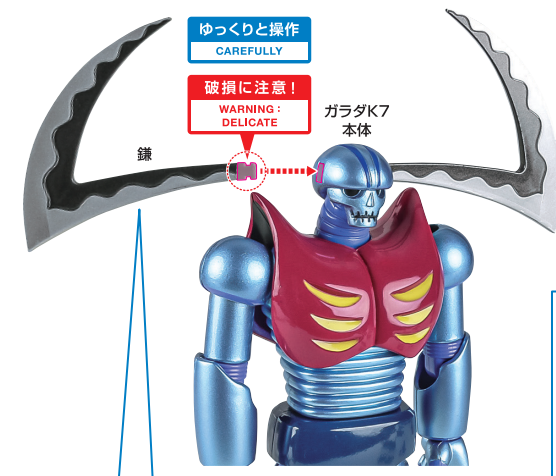

注意 お買い上げのお客様へ 必ずお読みください。

- ●本商品の対象年齢は15才以上です。対象年齢未満のお子様には絶対に与えないでください。
- ●小さな部品があります。お子様の手の届かないところに保管してください。窒息などの危険があります。
- ●尖った部分や鋭い部分、危険な隙間がありますので、取扱や保管場所に注意してください。思わぬケガをする恐れがあります。
- ●この商品には小型の磁石が含まれています。
- ●磁石を飲み込んだ場合、腸壁を越えてくっつき、深刻な感染症を起こす恐れがあります。万一磁石を飲み込んだ場合には、すぐに医師の診察を受けてください。
- ●本商品には磁石を使用しています。ペースメーカーをご使用の方は注意してください。
- ●本商品を時計・磁気カードなどに近づけないでください。磁気で機能異常が起こる場合があります。

《使用上の注意》

- ●本商品は精密に作られています。無理な力を加えたり、落としたりすると破損する恐れがあります。
- ●本商品を樹脂製のソファやシート、タイルなどの上に置かないでください。長時間接触していると色がる場合があります。

注意
CAUTION

※ 本商品は全体に彩色を施しております。組み立て～操作の際にキズがつくおそれがありますので取扱には十分注意してください。

※ All parts of this product have been painted. Please take thorough care when handling the product as there is a risk of scratching the product when assembling and operating it.

▶ ガラダK7の組み立て / 各ギミック