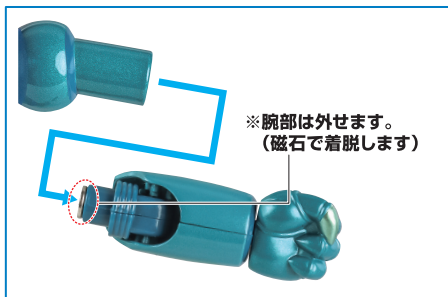

▶ ガラダK7の組み立て / 各ギミック

眼ミサイル

ガラダ交換用腕

※腕部を延長できます。(磁石で着脱します)

▶ ダブルスM2の組み立て / 各ギミック

1

2

※画像ようになります。

ダブルス延長用首

※延長用首を2本つなげることもできます。

※画像のようになります。