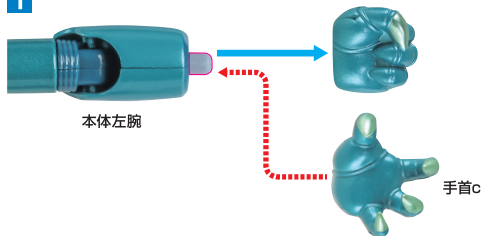

▶ ガラダK7の組み立て / 各ギミック

眼ミサイル

ガラダ交換用腕

※腕部を延長できます。(磁石で着脱します)

▶ ダブルスM2の組み立て / 各ギミック

1

2

※画像ようになります。

ダブルス延長用首

※延長用首を2本つなげることもできます。

※画像のようになります。