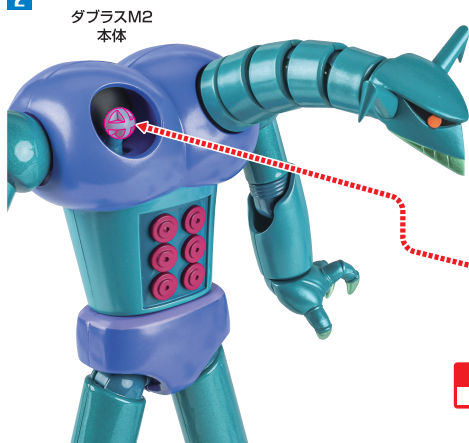

▶ ガラダK7の組み立て / 各ギミック

眼ミサイル

ガラダ交換用腕

※腕部を延長できます。(磁石で着脱します)

▶ ダブルスM2の組み立て / 各ギミック

1

2

※画像ようになります。

ダブルス延長用首

※延長用首を2本つなげることもできます。

※画像のようになります。