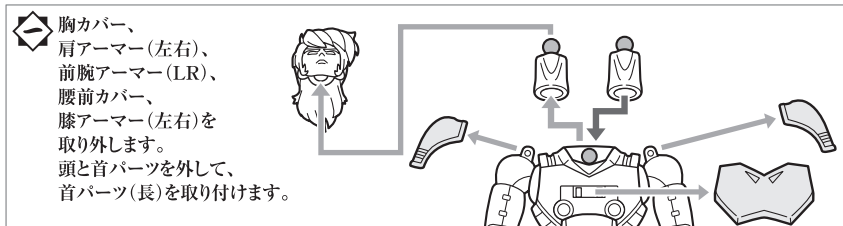

※⑭、⑮の手甲アーマー1セットは予備です。
※右用と左用で、形状が類似したパーツには、R(右)L(左)の表示が付いています。

◆アンダーギア

※右用と左用で形状が類似したパーツには、R(右)L(左)の表示が付いています。

◆鎧擬重召喚時

ウラ面につづく▶▶▶

◆烈火のりょう 真田 遼とヨロイギアパーツはパッケージに入った状態から始めます。

※右用と左用で形状が類似したパーツには、R(右)L(左)の表示が付いています。