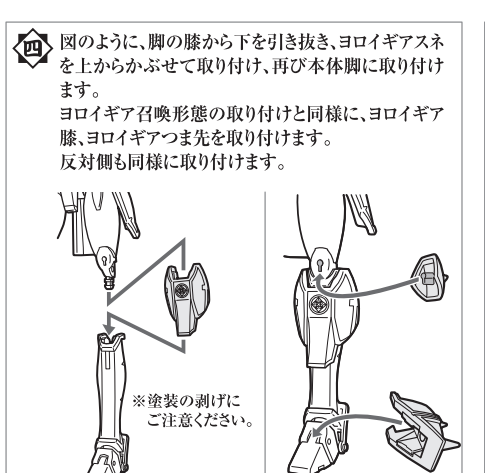

烈火のりょう

(RENEWAL EDITION)

©サンライズ

注意 お買い上げのお客様へ 必ずお読みください。

- ●本商品の対象年齢は15才以上です。対象年齢未満のお子様には絶対に与えないでください。
- ●小さな部品がありますので、小さなお子様で誤って飲み込まないように注意してください。窒息などの危険があります。
- ●尖った部分や鋭い部分がありますので、取扱や保管場所に注意してください。思わぬケガをするおそれがあります。
- ●可動部分の隙間には指などを入れないでください。はさまれてケガをするおそれがあります。

【使用上の注意】

- ●可動部分・取付部分を無理な方向に強く引っ張ったり、曲げたりしないでください。破損するおそれがあります。
- ●関節部分を曲げたり、回転させたりする時に無理に動かすと、彩色がはがれるおそれがありますので注意してください。
- ●本商品はアーマー内側にも装飾が施されています。使用、保管状態によっては人形本体などに多少の色が移る場合があります。ご了承ください。
- ●本商品を樹脂製のソファやシート、タイルなどの上に置かないでください。長時間接触していると色が移る場合があります。

セット内容 以下のパーツが揃っているかご確認ください。

1. 1 真田 遼(本体)
2. 2 ヨロイギア兜(前)&ヨロイギア兜(後)
3. 3 ヨロイギア兜(前・ガードあり)
4. 4 ヨロイギア肩(右)
5. 5 ヨロイギア肩(左)
6. 6 ヨロイギア箠手(R)
7. 7 ヨロイギア箠手(L)
8. 8 ヨロイギア襟
9. 9 ヨロイギア胸
10. 10 ヨロイギア膝
11. 11 ヨロイギアスネ
12. 12 ヨロイギアつま先(R)
13. 13 ヨロイギアつま先(L)
14. 14 手甲アーマー(R)
15. 15 手甲アーマー(L)
16. 16 ヨロイギア左手甲
17. 17 鞘ホルダー
18. 18 ヨロイギア腰(前)
19. 19 ヨロイギア腰(後)
20. 20 ヨロイギア腰(R)
21. 21 ヨロイギア腰(L)
22. 22 ヨロイギア背中
23. 23 ヨロイギア胴
24. 24 烈火剣(連結)
25. 25 烈火剣(単体)
26. 26 烈火剣(鞘)
27. 27 烈火剣用連結ジョイント
28. 28 腰ジョイント(R)
29. 29 腰ジョイント(L)
30. 30 顔[叫び]&兜用後ろ髪
31. 31 首パーツ(長)
32. 32 手首[平手](R)
33. 33 手首[平手](L)
34. 34 手首[にぎり](R)
35. 35 手首[にぎり](L)
36. 36 フレームフィギュア(本体)
37. 37 フレームフィギュア(右腕)
38. 38 フレームフィギュア(左腕)
39. 39 床几

※⑭、⑮の手甲アーマー1セットは予備です。
※右用と左用で、形状が類似したパーツには、R(右)L(左)の表示が付いています。

◆アンダーギア

※右用と左用で形状が類似したパーツには、R(右)L(左)の表示が付いています。

◆鎧擬重召喚時

ウラ面につづく▶▶▶

◆烈火のりょう 真田 遼とヨロイギアパーツはパッケージに入った状態から始めます。

※右用と左用で形状が類似したパーツには、R(右)L(左)の表示が付いています。

◆武器

烈火のりょう!!