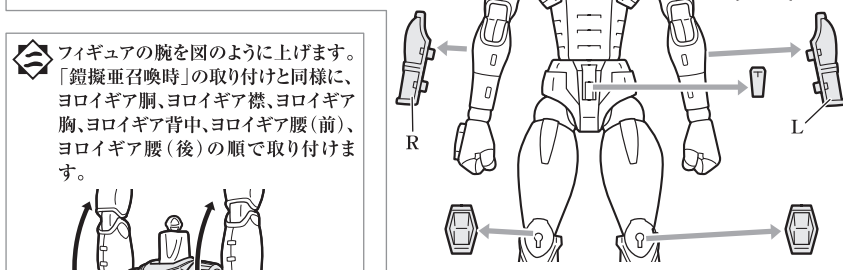

セット内容 以下のパーツが揃っているかご確認ください。

- 1 真田 遼(本体)
- 2 ヨロイギア兜(前)&ヨロイギア兜(後)
- 3 ヨロイギア兜(前・ガードあり)
- 4 ヨロイギア肩(右)
- 5 ヨロイギア肩(左)
- 6 ヨロイギア箠手(R)
- 7 ヨロイギア箠手(L)
- 8 ヨロイギア襟
- 9 ヨロイギア胸
- 10 ヨロイギア膝
- 11 ヨロイギアスネ
- 12 ヨロイギアつま先(R)
- 13 ヨロイギアつま先(L)
- 14 手甲アーマー(R)
- 15 手甲アーマー(L)
- 16 ヨロイギア左手甲
- 17 鞘ホルダー
- 18 ヨロイギア腰(前)
- 19 ヨロイギア腰(後)
- 20 ヨロイギア腰(R)
- 21 ヨロイギア腰(L)
- 22 ヨロイギア背中
- 23 ヨロイギア胴
- 24 烈火剣(連結)
- 25 烈火剣(単体)
- 26 烈火剣(鞘)
- 27 烈火剣用連結ジョイント
- 28 腰ジョイント(R)
- 29 腰ジョイント(L)
- 30 顔[叫び]&兜用後ろ髪
- 31 首パーツ(長)
- 32 手首[平手](R)
- 33 手首[平手](L)
- 34 手首[にぎり](R)
- 35 手首[にぎり](L)
- 36 フレームフィギュア(本体)
- 37 フレームフィギュア(右腕)
- 38 フレームフィギュア(左腕)
- 39 床几

※⑭、⑮の手甲アーマー1セットは予備です。
※右用と左用で、形状が類似したパーツには、R(右)L(左)の表示が付いています。

◆アンダーギア

※右用と左用で形状が類似したパーツには、R(右)L(左)の表示が付いています。

◆鎧擬重召喚時

ウラ面につづく▶▶▶

◆烈火のりょう 真田 遼とヨロイギアパーツはパッケージに入った状態から始めます。

※右用と左用で形状が類似したパーツには、R(右)L(左)の表示が付いています。