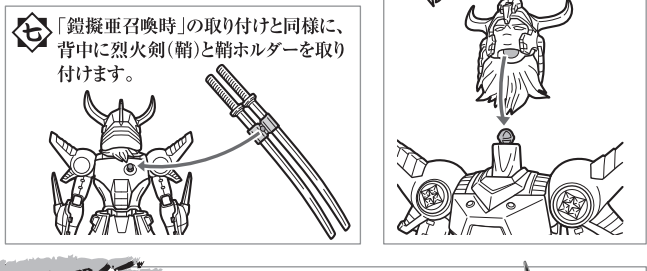

セット内容 以下のパーツが揃っているかご確認ください。

- 1 真田 遼(本体)
- 2 ヨロイギア兜(前)&ヨロイギア兜(後)
- 3 ヨロイギア兜(前・ガードあり)
- 4 ヨロイギア肩(右)
- 5 ヨロイギア肩(左)
- 6 ヨロイギア箠手(R)
- 7 ヨロイギア箠手(L)
- 8 ヨロイギア襟
- 9 ヨロイギア胸
- 10 ヨロイギア膝
- 11 ヨロイギアスネ
- 12 ヨロイギアつま先(R)
- 13 ヨロイギアつま先(L)
- 14 手甲アーマー(R)
- 15 手甲アーマー(L)
- 16 ヨロイギア左手甲
- 17 鞘ホルダー
- 18 ヨロイギア腰(前)
- 19 ヨロイギア腰(後)
- 20 ヨロイギア腰(R)
- 21 ヨロイギア腰(L)
- 22 ヨロイギア背中
- 23 ヨロイギア胴
- 24 烈火剣(連結)
- 25 烈火剣(単体)
- 26 烈火剣(鞘)
- 27 烈火剣用連結ジョイント
- 28 腰ジョイント(R)
- 29 腰ジョイント(L)
- 30 顔[叫び]&兜用後ろ髪
- 31 首パーツ(長)
- 32 手首[平手](R)
- 33 手首[平手](L)
- 34 手首[にぎり](R)
- 35 手首[にぎり](L)
- 36 フレームフィギュア(本体)
- 37 フレームフィギュア(右腕)
- 38 フレームフィギュア(左腕)
- 39 床几

※⑭、⑮の手甲アーマー1セットは予備です。
※右用と左用で、形状が類似したパーツには、R(右)L(左)の表示が付いています。

◆アンダーギア

※右用と左用で形状が類似したパーツには、R(右)L(左)の表示が付いています。

◆鎧擬重召喚時

ウラ面につづく▶▶▶

◆烈火のりょう 真田 遼とヨロイギアパーツはパッケージに入った状態から始めます。

※右用と左用で形状が類似したパーツには、R(右)L(左)の表示が付いています。