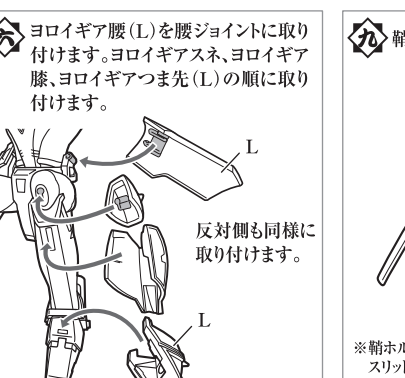

【使用上の注意】

- 可動部分・取付部分を無理な方向に強く引っ張ったり、曲げたりしないでください。破損するおそれがあります。
- 関節部分を曲げたり、回転させたりする時に無理に動かすと、彩色がはがれるおそれがありますので注意してください。
- 本商品はアーマー内側にも装飾が施されています。使用、保管状態によっては人形本体などに多少の色が移る場合があります。ご了承ください。
- 本商品を樹脂製のソファやシート、タイルなどの上に置かないでください。長時間接触していると色が移る場合があります。

セット内容 以下のパーツが揃っているかご確認ください。

- 1 真田 遼(本体)
- 2 ヨロイギア兜(前)&ヨロイギア兜(後)
- 3 ヨロイギア兜(前・ガードあり)
- 4 ヨロイギア肩(右)
- 5 ヨロイギア肩(左)
- 6 ヨロイギア箠手(R)
- 7 ヨロイギア箠手(L)
- 8 ヨロイギア襟
- 9 ヨロイギア胸
- 10 ヨロイギア膝
- 11 ヨロイギアスネ
- 12 ヨロイギアつま先(R)
- 13 ヨロイギアつま先(L)
- 14 手甲アーマー(R)
- 15 手甲アーマー(L)
- 16 ヨロイギア左手甲
- 17 鞘ホルダー
- 18 ヨロイギア腰(前)
- 19 ヨロイギア腰(後)
- 20 ヨロイギア腰(R)
- 21 ヨロイギア腰(L)
- 22 ヨロイギア背中
- 23 ヨロイギア胴
- 24 烈火剣(連結)
- 25 烈火剣(単体)
- 26 烈火剣(鞘)
- 27 烈火剣用連結ジョイント
- 28 腰ジョイント(R)
- 29 腰ジョイント(L)
- 30 顔[叫び]&兜用後ろ髪
- 31 首パーツ(長)
- 32 手首[平手](R)
- 33 手首[平手](L)
- 34 手首[にぎり](R)
- 35 手首[にぎり](L)
- 36 フレームフィギュア(本体)
- 37 フレームフィギュア(右腕)
- 38 フレームフィギュア(左腕)
- 39 床几

※⑭、⑮の手甲アーマー1セットは予備です。
※右用と左用で、形状が類似したパーツには、R(右)L(左)の表示が付いています。

◆アンダーギア

※右用と左用で形状が類似したパーツには、R(右)L(左)の表示が付いています。

◆鎧擬重召喚時

ウラ面につづく▶▶▶

◆烈火のりょう 真田 遼とヨロイギアパーツはパッケージに入った状態から始めます。

※右用と左用で形状が類似したパーツには、R(右)L(左)の表示が付いています。