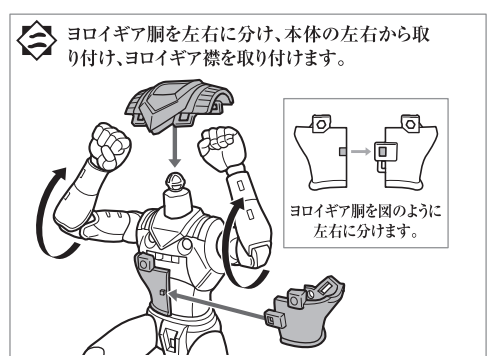

セット内容 以下のパーツが揃っているかご確認ください。

- 1 真田 遼(本体)
- 2 ヨロイギア兜(前)&ヨロイギア兜(後)
- 3 ヨロイギア兜(前・ガードあり)
- 4 ヨロイギア肩(右)
- 5 ヨロイギア肩(左)
- 6 ヨロイギア箠手(R)
- 7 ヨロイギア箠手(L)
- 8 ヨロイギア襟
- 9 ヨロイギア胸
- 10 ヨロイギア膝
- 11 ヨロイギアスネ
- 12 ヨロイギアつま先(R)
- 13 ヨロイギアつま先(L)
- 14 手甲アーマー(R)
- 15 手甲アーマー(L)
- 16 ヨロイギア左手甲
- 17 鞘ホルダー
- 18 ヨロイギア腰(前)
- 19 ヨロイギア腰(後)
- 20 ヨロイギア腰(R)
- 21 ヨロイギア腰(L)
- 22 ヨロイギア背中
- 23 ヨロイギア胴
- 24 烈火剣(連結)
- 25 烈火剣(単体)
- 26 烈火剣(鞘)
- 27 烈火剣用連結ジョイント
- 28 腰ジョイント(R)
- 29 腰ジョイント(L)
- 30 顔[叫び]&兜用後ろ髪
- 31 首パーツ(長)
- 32 手首[平手](R)
- 33 手首[平手](L)
- 34 手首[にぎり](R)
- 35 手首[にぎり](L)
- 36 フレームフィギュア(本体)
- 37 フレームフィギュア(右腕)
- 38 フレームフィギュア(左腕)
- 39 床几

※⑭、⑮の手甲アーマー1セットは予備です。
※右用と左用で、形状が類似したパーツには、R(右)L(左)の表示が付いています。

◆アンダーギア

※右用と左用で形状が類似したパーツには、R(右)L(左)の表示が付いています。

◆鎧擬重召喚時

ウラ面につづく▶▶▶

◆烈火のりょう 真田 遼とヨロイギアパーツはパッケージに入った状態から始めます。

※右用と左用で形状が類似したパーツには、R(右)L(左)の表示が付いています。