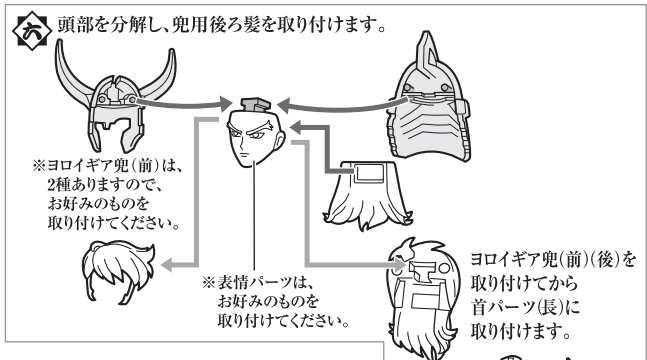

セット内容 以下のパーツが揃っているかご確認ください。

- 1 真田 遼(本体)
- 2 ヨロイギア兜(前)&ヨロイギア兜(後)
- 3 ヨロイギア兜(前・ガードあり)
- 4 ヨロイギア肩(右)
- 5 ヨロイギア肩(左)
- 6 ヨロイギア箠手(R)
- 7 ヨロイギア箠手(L)
- 8 ヨロイギア襟
- 9 ヨロイギア胸
- 10 ヨロイギア膝
- 11 ヨロイギアスネ
- 12 ヨロイギアつま先(R)
- 13 ヨロイギアつま先(L)
- 14 手甲アーマー(R)
- 15 手甲アーマー(L)
- 16 ヨロイギア左手甲
- 17 鞘ホルダー
- 18 ヨロイギア腰(前)
- 19 ヨロイギア腰(後)
- 20 ヨロイギア腰(R)
- 21 ヨロイギア腰(L)
- 22 ヨロイギア背中
- 23 ヨロイギア胴
- 24 烈火剣(連結)
- 25 烈火剣(単体)
- 26 烈火剣(鞘)
- 27 烈火剣用連結ジョイント
- 28 腰ジョイント(R)
- 29 腰ジョイント(L)
- 30 顔[叫び]&兜用後ろ髪
- 31 首パーツ(長)
- 32 手首[平手](R)
- 33 手首[平手](L)
- 34 手首[にぎり](R)
- 35 手首[にぎり](L)
- 36 フレームフィギュア(本体)
- 37 フレームフィギュア(右腕)
- 38 フレームフィギュア(左腕)
- 39 床几

※⑭、⑮の手甲アーマー1セットは予備です。
※右用と左用で、形状が類似したパーツには、R(右)L(左)の表示が付いています。

◆アンダーギア

※右用と左用で形状が類似したパーツには、R(右)L(左)の表示が付いています。

◆鎧擬重召喚時

ウラ面につづく▶▶▶

◆烈火のりょう 真田 遼とヨロイギアパーツはパッケージに入った状態から始めます。

※右用と左用で形状が類似したパーツには、R(右)L(左)の表示が付いています。