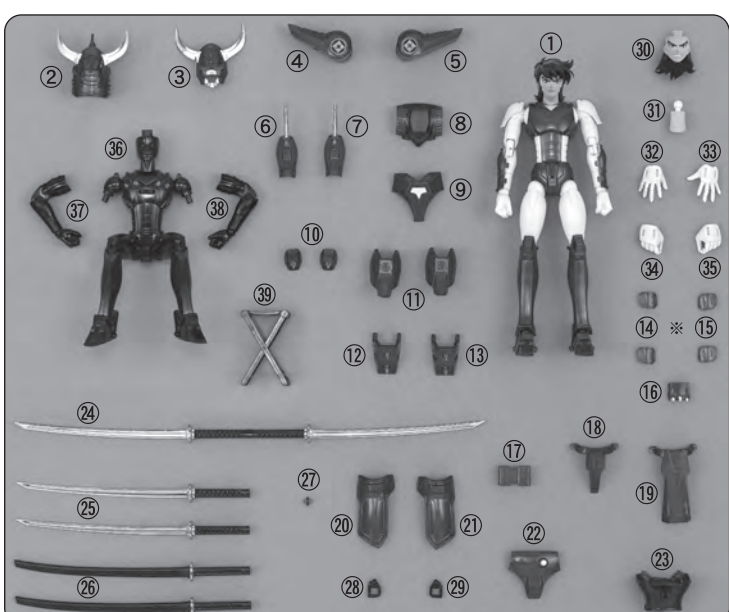

【使用上の注意】

- 可動部分・取付部分を無理な方向に強く引っ張ったり、曲げたりしないでください。破損するおそれがあります。
- 関節部分を曲げたり、回転させたりする時に無理に動かすと、彩色がはがれるおそれがありますので注意してください。
- 本商品はアーマー内側にも装飾が施されています。使用、保管状態によっては人形本体などに多少の色が移る場合があります。ご了承ください。
- 本商品を樹脂製のソファやシート、タイルなどの上に置かないでください。長時間接触していると色が移る場合があります。

セット内容 以下のパーツが揃っているかご確認ください。

- 1 真田 遼(本体)
- 2 ヨロイギア兜(前)&ヨロイギア兜(後)
- 3 ヨロイギア兜(前・ガードあり)
- 4 ヨロイギア肩(右)
- 5 ヨロイギア肩(左)
- 6 ヨロイギア箠手(R)
- 7 ヨロイギア箠手(L)
- 8 ヨロイギア襟
- 9 ヨロイギア胸
- 10 ヨロイギア膝
- 11 ヨロイギアスネ
- 12 ヨロイギアつま先(R)
- 13 ヨロイギアつま先(L)
- 14 手甲アーマー(R)
- 15 手甲アーマー(L)
- 16 ヨロイギア左手甲
- 17 鞘ホルダー
- 18 ヨロイギア腰(前)
- 19 ヨロイギア腰(後)
- 20 ヨロイギア腰(R)
- 21 ヨロイギア腰(L)
- 22 ヨロイギア背中
- 23 ヨロイギア胴
- 24 烈火剣(連結)
- 25 烈火剣(単体)
- 26 烈火剣(鞘)
- 27 烈火剣用連結ジョイント
- 28 腰ジョイント(R)
- 29 腰ジョイント(L)
- 30 顔[叫び]&兜用後ろ髪
- 31 首パーツ(長)
- 32 手首[平手](R)
- 33 手首[平手](L)
- 34 手首[にぎり](R)
- 35 手首[にぎり](L)
- 36 フレームフィギュア(本体)
- 37 フレームフィギュア(右腕)
- 38 フレームフィギュア(左腕)
- 39 床几

※⑭、⑮の手甲アーマー1セットは予備です。
※右用と左用で、形状が類似したパーツには、R(右)L(左)の表示が付いています。

◆アンダーギア

※右用と左用で形状が類似したパーツには、R(右)L(左)の表示が付いています。

◆鎧擬重召喚時

ウラ面につづく▶▶▶

◆烈火のりょう 真田 遼とヨロイギアパーツはパッケージに入った状態から始めます。

※右用と左用で形状が類似したパーツには、R(右)L(左)の表示が付いています。