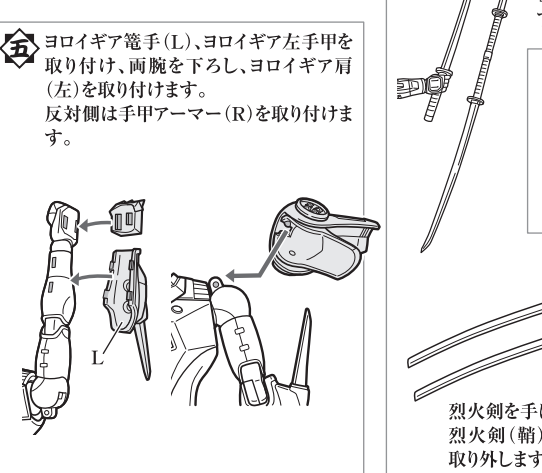

烈火のりょう

(RENEWAL EDITION)

©サンライズ

注意 お買い上げのお客様へ 必ずお読みください。

- ●本商品の対象年齢は15才以上です。対象年齢未満のお子様には絶対に与えないでください。
- ●小さな部品がありますので、小さなお子様で誤って飲み込まないように注意してください。窒息などの危険があります。
- ●尖った部分や鋭い部分がありますので、取扱や保管場所に注意してください。思わぬケガをするおそれがあります。
- ●可動部分の隙間には指などを入れないでください。はさまれてケガをするおそれがあります。

【使用上の注意】

- ●可動部分・取付部分を無理な方向に強く引っ張ったり、曲げたりしないでください。破損するおそれがあります。
- ●関節部分を曲げたり、回転させたりする時に無理に動かすと、彩色がはがれるおそれがありますので注意してください。
- ●本商品はアーマー内側にも装飾が施されています。使用、保管状態によっては人形本体などに多少の色が移る場合があります。ご了承ください。
- ●本商品を樹脂製のソファやシート、タイルなどの上に置かないでください。長時間接触していると色が移る場合があります。

セット内容 以下のパーツが揃っているかご確認ください。

1. 1 真田 遼(本体)
2. 2 ヨロイギア兜(前)&ヨロイギア兜(後)
3. 3 ヨロイギア兜(前・ガードあり)
4. 4 ヨロイギア肩(右)
5. 5 ヨロイギア肩(左)
6. 6 ヨロイギア箠手(R)
7. 7 ヨロイギア箠手(L)
8. 8 ヨロイギア襟
9. 9 ヨロイギア胸
10. 10 ヨロイギア膝
11. 11 ヨロイギアスネ
12. 12 ヨロイギアつま先(R)
13. 13 ヨロイギアつま先(L)
14. 14 手甲アーマー(R)
15. 15 手甲アーマー(L)
16. 16 ヨロイギア左手甲
17. 17 鞘ホルダー
18. 18 ヨロイギア腰(前)
19. 19 ヨロイギア腰(後)
20. 20 ヨロイギア腰(R)
21. 21 ヨロイギア腰(L)
22. 22 ヨロイギア背中
23. 23 ヨロイギア胴
24. 24 烈火剣(連結)
25. 25 烈火剣(単体)
26. 26 烈火剣(鞘)
27. 27 烈火剣用連結ジョイント
28. 28 腰ジョイント(R)
29. 29 腰ジョイント(L)
30. 30 顔[叫び]&兜用後ろ髪
31. 31 首パーツ(長)
32. 32 手首[平手](R)
33. 33 手首[平手](L)
34. 34 手首[にぎり](R)
35. 35 手首[にぎり](L)
36. 36 フレームフィギュア(本体)
37. 37 フレームフィギュア(右腕)
38. 38 フレームフィギュア(左腕)
39. 39 床几

※⑭、⑮の手甲アーマー1セットは予備です。
※右用と左用で、形状が類似したパーツには、R(右)L(左)の表示が付いています。

◆アンダーギア

※右用と左用で形状が類似したパーツには、R(右)L(左)の表示が付いています。

◆鎧擬重召喚時

ウラ面につづく▶▶▶

◆烈火のりょう 真田 遼とヨロイギアパーツはパッケージに入った状態から始めます。

※右用と左用で形状が類似したパーツには、R(右)L(左)の表示が付いています。

◆武器

烈火のりょう!!