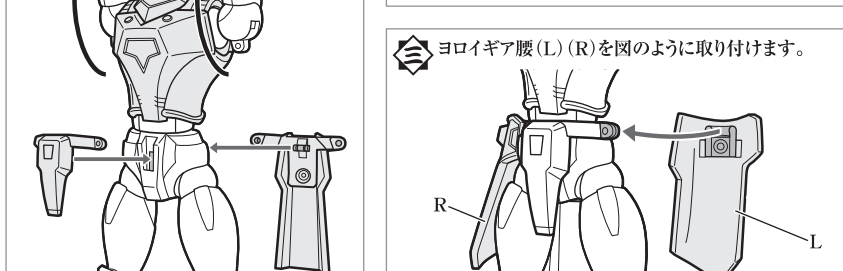

セット内容 以下のパーツが揃っているかご確認ください。

- 1 真田 遼(本体)
- 2 ヨロイギア兜(前)&ヨロイギア兜(後)
- 3 ヨロイギア兜(前・ガードあり)
- 4 ヨロイギア肩(右)
- 5 ヨロイギア肩(左)
- 6 ヨロイギア箠手(R)
- 7 ヨロイギア箠手(L)
- 8 ヨロイギア襟
- 9 ヨロイギア胸
- 10 ヨロイギア膝
- 11 ヨロイギアスネ
- 12 ヨロイギアつま先(R)
- 13 ヨロイギアつま先(L)
- 14 手甲アーマー(R)
- 15 手甲アーマー(L)
- 16 ヨロイギア左手甲
- 17 鞘ホルダー
- 18 ヨロイギア腰(前)
- 19 ヨロイギア腰(後)
- 20 ヨロイギア腰(R)
- 21 ヨロイギア腰(L)
- 22 ヨロイギア背中
- 23 ヨロイギア胴
- 24 烈火剣(連結)
- 25 烈火剣(単体)
- 26 烈火剣(鞘)
- 27 烈火剣用連結ジョイント
- 28 腰ジョイント(R)
- 29 腰ジョイント(L)
- 30 顔[叫び]&兜用後ろ髪
- 31 首パーツ(長)
- 32 手首[平手](R)
- 33 手首[平手](L)
- 34 手首[にぎり](R)
- 35 手首[にぎり](L)
- 36 フレームフィギュア(本体)
- 37 フレームフィギュア(右腕)
- 38 フレームフィギュア(左腕)
- 39 床几

※⑭、⑮の手甲アーマー1セットは予備です。
※右用と左用で、形状が類似したパーツには、R(右)L(左)の表示が付いています。

◆アンダーギア

※右用と左用で形状が類似したパーツには、R(右)L(左)の表示が付いています。

◆鎧擬重召喚時

ウラ面につづく▶▶▶

◆烈火のりょう 真田 遼とヨロイギアパーツはパッケージに入った状態から始めます。

※右用と左用で形状が類似したパーツには、R(右)L(左)の表示が付いています。