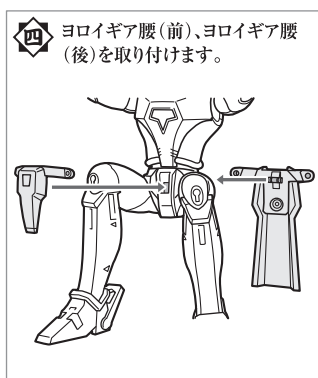

【使用上の注意】

- 可動部分・取付部分を無理な方向に強く引っ張ったり、曲げたりしないでください。破損するおそれがあります。
- 関節部分を曲げたり、回転させたりする時に無理に動かすと、彩色がはがれるおそれがありますので注意してください。
- 本商品はアーマー内側にも装飾が施されています。使用、保管状態によっては人形本体などに多少の色が移る場合があります。ご了承ください。
- 本商品を樹脂製のソファやシート、タイルなどの上に置かないでください。長時間接触していると色が移る場合があります。

セット内容 以下のパーツが揃っているかご確認ください。

- 1 真田 遼(本体)
- 2 ヨロイギア兜(前)&ヨロイギア兜(後)
- 3 ヨロイギア兜(前・ガードあり)
- 4 ヨロイギア肩(右)
- 5 ヨロイギア肩(左)
- 6 ヨロイギア箠手(R)
- 7 ヨロイギア箠手(L)
- 8 ヨロイギア襟
- 9 ヨロイギア胸
- 10 ヨロイギア膝
- 11 ヨロイギアスネ
- 12 ヨロイギアつま先(R)
- 13 ヨロイギアつま先(L)
- 14 手甲アーマー(R)
- 15 手甲アーマー(L)
- 16 ヨロイギア左手甲
- 17 鞘ホルダー
- 18 ヨロイギア腰(前)
- 19 ヨロイギア腰(後)
- 20 ヨロイギア腰(R)
- 21 ヨロイギア腰(L)
- 22 ヨロイギア背中
- 23 ヨロイギア胴
- 24 烈火剣(連結)
- 25 烈火剣(単体)
- 26 烈火剣(鞘)
- 27 烈火剣用連結ジョイント
- 28 腰ジョイント(R)
- 29 腰ジョイント(L)
- 30 顔[叫び]&兜用後ろ髪
- 31 首パーツ(長)
- 32 手首[平手](R)
- 33 手首[平手](L)
- 34 手首[にぎり](R)
- 35 手首[にぎり](L)
- 36 フレームフィギュア(本体)
- 37 フレームフィギュア(右腕)
- 38 フレームフィギュア(左腕)
- 39 床几

※⑭、⑮の手甲アーマー1セットは予備です。
※右用と左用で、形状が類似したパーツには、R(右)L(左)の表示が付いています。

◆アンダーギア

※右用と左用で形状が類似したパーツには、R(右)L(左)の表示が付いています。

◆鎧擬重召喚時

ウラ面につづく▶▶▶

◆烈火のりょう 真田 遼とヨロイギアパーツはパッケージに入った状態から始めます。

※右用と左用で形状が類似したパーツには、R(右)L(左)の表示が付いています。