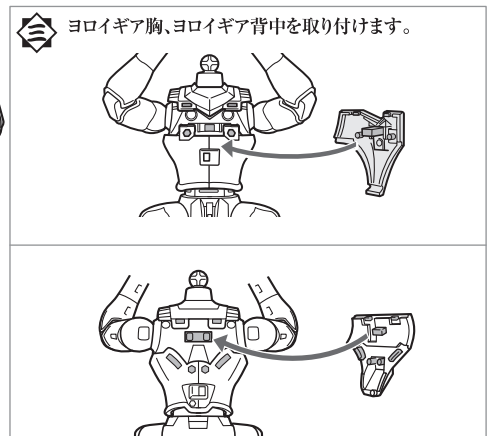

セット内容 以下のパーツが揃っているかご確認ください。

- 1 真田 遼(本体)
- 2 ヨロイギア兜(前)&ヨロイギア兜(後)
- 3 ヨロイギア兜(前・ガードあり)
- 4 ヨロイギア肩(右)
- 5 ヨロイギア肩(左)
- 6 ヨロイギア箠手(R)
- 7 ヨロイギア箠手(L)
- 8 ヨロイギア襟
- 9 ヨロイギア胸
- 10 ヨロイギア膝
- 11 ヨロイギアスネ
- 12 ヨロイギアつま先(R)
- 13 ヨロイギアつま先(L)
- 14 手甲アーマー(R)
- 15 手甲アーマー(L)
- 16 ヨロイギア左手甲
- 17 鞘ホルダー
- 18 ヨロイギア腰(前)
- 19 ヨロイギア腰(後)
- 20 ヨロイギア腰(R)
- 21 ヨロイギア腰(L)
- 22 ヨロイギア背中
- 23 ヨロイギア胴
- 24 烈火剣(連結)
- 25 烈火剣(単体)
- 26 烈火剣(鞘)
- 27 烈火剣用連結ジョイント
- 28 腰ジョイント(R)
- 29 腰ジョイント(L)
- 30 顔[叫び]&兜用後ろ髪
- 31 首パーツ(長)
- 32 手首[平手](R)
- 33 手首[平手](L)
- 34 手首[にぎり](R)
- 35 手首[にぎり](L)
- 36 フレームフィギュア(本体)
- 37 フレームフィギュア(右腕)
- 38 フレームフィギュア(左腕)
- 39 床几

※⑭、⑮の手甲アーマー1セットは予備です。
※右用と左用で、形状が類似したパーツには、R(右)L(左)の表示が付いています。

◆アンダーギア

※右用と左用で形状が類似したパーツには、R(右)L(左)の表示が付いています。

◆鎧擬重召喚時

ウラ面につづく▶▶▶

◆烈火のりょう 真田 遼とヨロイギアパーツはパッケージに入った状態から始めます。

※右用と左用で形状が類似したパーツには、R(右)L(左)の表示が付いています。