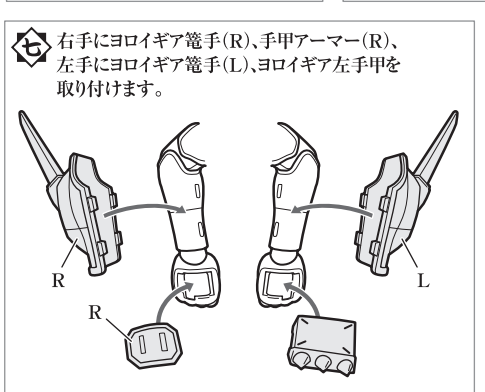

セット内容 以下のパーツが揃っているかご確認ください。

- 1 真田 遼(本体)
- 2 ヨロイギア兜(前)&ヨロイギア兜(後)
- 3 ヨロイギア兜(前・ガードあり)
- 4 ヨロイギア肩(右)
- 5 ヨロイギア肩(左)
- 6 ヨロイギア箠手(R)
- 7 ヨロイギア箠手(L)
- 8 ヨロイギア襟
- 9 ヨロイギア胸
- 10 ヨロイギア膝
- 11 ヨロイギアスネ
- 12 ヨロイギアつま先(R)
- 13 ヨロイギアつま先(L)
- 14 手甲アーマー(R)
- 15 手甲アーマー(L)
- 16 ヨロイギア左手甲
- 17 鞘ホルダー
- 18 ヨロイギア腰(前)
- 19 ヨロイギア腰(後)
- 20 ヨロイギア腰(R)
- 21 ヨロイギア腰(L)
- 22 ヨロイギア背中
- 23 ヨロイギア胴
- 24 烈火剣(連結)
- 25 烈火剣(単体)
- 26 烈火剣(鞘)
- 27 烈火剣用連結ジョイント
- 28 腰ジョイント(R)
- 29 腰ジョイント(L)
- 30 顔[叫び]&兜用後ろ髪
- 31 首パーツ(長)
- 32 手首[平手](R)
- 33 手首[平手](L)
- 34 手首[にぎり](R)
- 35 手首[にぎり](L)
- 36 フレームフィギュア(本体)
- 37 フレームフィギュア(右腕)
- 38 フレームフィギュア(左腕)
- 39 床几

※⑭、⑮の手甲アーマー1セットは予備です。
※右用と左用で、形状が類似したパーツには、R(右)L(左)の表示が付いています。

◆アンダーギア

※右用と左用で形状が類似したパーツには、R(右)L(左)の表示が付いています。

◆鎧擬重召喚時

ウラ面につづく▶▶▶

◆烈火のりょう 真田 遼とヨロイギアパーツはパッケージに入った状態から始めます。

※右用と左用で形状が類似したパーツには、R(右)L(左)の表示が付いています。