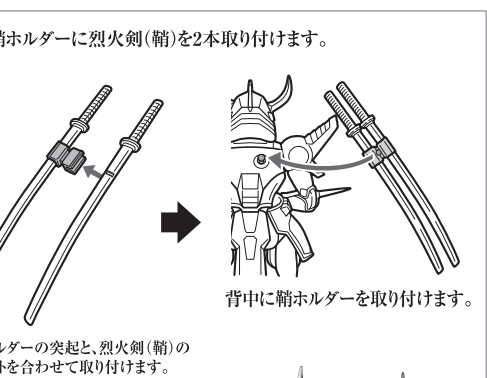

セット内容 以下のパーツが揃っているかご確認ください。

- 1 真田 遼(本体)
- 2 ヨロイギア兜(前)&ヨロイギア兜(後)
- 3 ヨロイギア兜(前・ガードあり)
- 4 ヨロイギア肩(右)
- 5 ヨロイギア肩(左)
- 6 ヨロイギア箠手(R)
- 7 ヨロイギア箠手(L)
- 8 ヨロイギア襟
- 9 ヨロイギア胸
- 10 ヨロイギア膝
- 11 ヨロイギアスネ
- 12 ヨロイギアつま先(R)
- 13 ヨロイギアつま先(L)
- 14 手甲アーマー(R)
- 15 手甲アーマー(L)
- 16 ヨロイギア左手甲
- 17 鞘ホルダー
- 18 ヨロイギア腰(前)
- 19 ヨロイギア腰(後)
- 20 ヨロイギア腰(R)
- 21 ヨロイギア腰(L)
- 22 ヨロイギア背中
- 23 ヨロイギア胴
- 24 烈火剣(連結)
- 25 烈火剣(単体)
- 26 烈火剣(鞘)
- 27 烈火剣用連結ジョイント
- 28 腰ジョイント(R)
- 29 腰ジョイント(L)
- 30 顔[叫び]&兜用後ろ髪
- 31 首パーツ(長)
- 32 手首[平手](R)
- 33 手首[平手](L)
- 34 手首[にぎり](R)
- 35 手首[にぎり](L)
- 36 フレームフィギュア(本体)
- 37 フレームフィギュア(右腕)
- 38 フレームフィギュア(左腕)
- 39 床几

※⑭、⑮の手甲アーマー1セットは予備です。
※右用と左用で、形状が類似したパーツには、R(右)L(左)の表示が付いています。

◆アンダーギア

※右用と左用で形状が類似したパーツには、R(右)L(左)の表示が付いています。

◆鎧擬重召喚時

ウラ面につづく▶▶▶

◆烈火のりょう 真田 遼とヨロイギアパーツはパッケージに入った状態から始めます。

※右用と左用で形状が類似したパーツには、R(右)L(左)の表示が付いています。