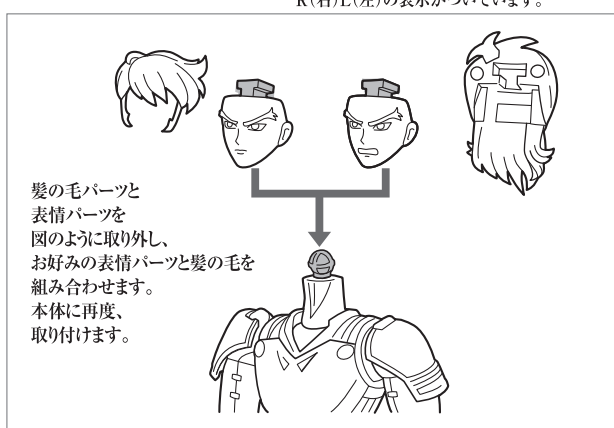

セット内容 以下のパーツが揃っているかご確認ください。

- 1 真田 遼(本体)
- 2 ヨロイギア兜(前)&ヨロイギア兜(後)
- 3 ヨロイギア兜(前・ガードあり)
- 4 ヨロイギア肩(右)
- 5 ヨロイギア肩(左)
- 6 ヨロイギア箠手(R)
- 7 ヨロイギア箠手(L)
- 8 ヨロイギア襟
- 9 ヨロイギア胸
- 10 ヨロイギア膝
- 11 ヨロイギアスネ
- 12 ヨロイギアつま先(R)
- 13 ヨロイギアつま先(L)
- 14 手甲アーマー(R)
- 15 手甲アーマー(L)
- 16 ヨロイギア左手甲
- 17 鞘ホルダー
- 18 ヨロイギア腰(前)
- 19 ヨロイギア腰(後)
- 20 ヨロイギア腰(R)
- 21 ヨロイギア腰(L)
- 22 ヨロイギア背中
- 23 ヨロイギア胴
- 24 烈火剣(連結)
- 25 烈火剣(単体)
- 26 烈火剣(鞘)
- 27 烈火剣用連結ジョイント
- 28 腰ジョイント(R)
- 29 腰ジョイント(L)
- 30 顔[叫び]&兜用後ろ髪
- 31 首パーツ(長)
- 32 手首[平手](R)
- 33 手首[平手](L)
- 34 手首[にぎり](R)
- 35 手首[にぎり](L)
- 36 フレームフィギュア(本体)
- 37 フレームフィギュア(右腕)
- 38 フレームフィギュア(左腕)
- 39 床几

※⑭、⑮の手甲アーマー1セットは予備です。
※右用と左用で、形状が類似したパーツには、R(右)L(左)の表示が付いています。

◆アンダーギア

※右用と左用で形状が類似したパーツには、R(右)L(左)の表示が付いています。

◆鎧擬重召喚時

ウラ面につづく▶▶▶

◆烈火のりょう 真田 遼とヨロイギアパーツはパッケージに入った状態から始めます。

※右用と左用で形状が類似したパーツには、R(右)L(左)の表示が付いています。