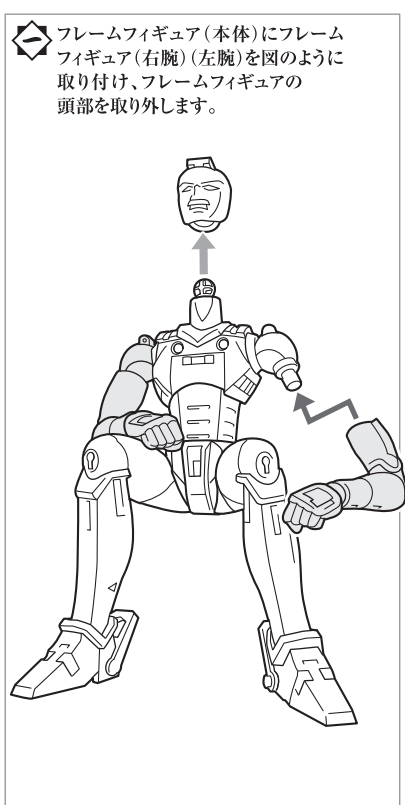

【使用上の注意】

- 可動部分・取付部分を無理な方向に強く引っ張ったり、曲げたりしないでください。破損するおそれがあります。
- 関節部分を曲げたり、回転させたりする時に無理に動かすと、彩色がはがれるおそれがありますので注意してください。
- 本商品はアーマー内側にも装飾が施されています。使用、保管状態によっては人形本体などに多少の色が移る場合があります。ご了承ください。
- 本商品を樹脂製のソファやシート、タイルなどの上に置かないでください。長時間接触していると色が移る場合があります。

セット内容 以下のパーツが揃っているかご確認ください。

- 1 真田 遼(本体)
- 2 ヨロイギア兜(前)&ヨロイギア兜(後)
- 3 ヨロイギア兜(前・ガードあり)
- 4 ヨロイギア肩(右)
- 5 ヨロイギア肩(左)
- 6 ヨロイギア箠手(R)
- 7 ヨロイギア箠手(L)
- 8 ヨロイギア襟
- 9 ヨロイギア胸
- 10 ヨロイギア膝
- 11 ヨロイギアスネ
- 12 ヨロイギアつま先(R)
- 13 ヨロイギアつま先(L)
- 14 手甲アーマー(R)
- 15 手甲アーマー(L)
- 16 ヨロイギア左手甲
- 17 鞘ホルダー
- 18 ヨロイギア腰(前)
- 19 ヨロイギア腰(後)
- 20 ヨロイギア腰(R)
- 21 ヨロイギア腰(L)
- 22 ヨロイギア背中
- 23 ヨロイギア胴
- 24 烈火剣(連結)
- 25 烈火剣(単体)
- 26 烈火剣(鞘)
- 27 烈火剣用連結ジョイント
- 28 腰ジョイント(R)
- 29 腰ジョイント(L)
- 30 顔[叫び]&兜用後ろ髪
- 31 首パーツ(長)
- 32 手首[平手](R)
- 33 手首[平手](L)
- 34 手首[にぎり](R)
- 35 手首[にぎり](L)
- 36 フレームフィギュア(本体)
- 37 フレームフィギュア(右腕)
- 38 フレームフィギュア(左腕)
- 39 床几

※⑭、⑮の手甲アーマー1セットは予備です。
※右用と左用で、形状が類似したパーツには、R(右)L(左)の表示が付いています。

◆アンダーギア

※右用と左用で形状が類似したパーツには、R(右)L(左)の表示が付いています。

◆鎧擬重召喚時

ウラ面につづく▶▶▶

◆烈火のりょう 真田 遼とヨロイギアパーツはパッケージに入った状態から始めます。

※右用と左用で形状が類似したパーツには、R(右)L(左)の表示が付いています。