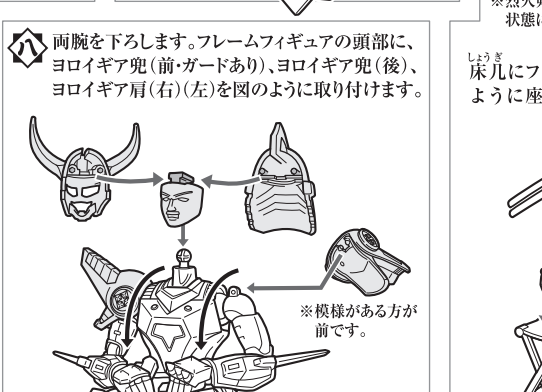

セット内容 以下のパーツが揃っているかご確認ください。

- 1 真田 遼(本体)
- 2 ヨロイギア兜(前)&ヨロイギア兜(後)
- 3 ヨロイギア兜(前・ガードあり)
- 4 ヨロイギア肩(右)
- 5 ヨロイギア肩(左)
- 6 ヨロイギア箠手(R)
- 7 ヨロイギア箠手(L)
- 8 ヨロイギア襟
- 9 ヨロイギア胸
- 10 ヨロイギア膝
- 11 ヨロイギアスネ
- 12 ヨロイギアつま先(R)
- 13 ヨロイギアつま先(L)
- 14 手甲アーマー(R)
- 15 手甲アーマー(L)
- 16 ヨロイギア左手甲
- 17 鞘ホルダー
- 18 ヨロイギア腰(前)
- 19 ヨロイギア腰(後)
- 20 ヨロイギア腰(R)
- 21 ヨロイギア腰(L)
- 22 ヨロイギア背中
- 23 ヨロイギア胴
- 24 烈火剣(連結)
- 25 烈火剣(単体)
- 26 烈火剣(鞘)
- 27 烈火剣用連結ジョイント
- 28 腰ジョイント(R)
- 29 腰ジョイント(L)
- 30 顔[叫び]&兜用後ろ髪
- 31 首パーツ(長)
- 32 手首[平手](R)
- 33 手首[平手](L)
- 34 手首[にぎり](R)
- 35 手首[にぎり](L)
- 36 フレームフィギュア(本体)
- 37 フレームフィギュア(右腕)
- 38 フレームフィギュア(左腕)
- 39 床几

※⑭、⑮の手甲アーマー1セットは予備です。
※右用と左用で、形状が類似したパーツには、R(右)L(左)の表示が付いています。

◆アンダーギア

※右用と左用で形状が類似したパーツには、R(右)L(左)の表示が付いています。

◆鎧擬重召喚時

ウラ面につづく▶▶▶

◆烈火のりょう 真田 遼とヨロイギアパーツはパッケージに入った状態から始めます。

※右用と左用で形状が類似したパーツには、R(右)L(左)の表示が付いています。