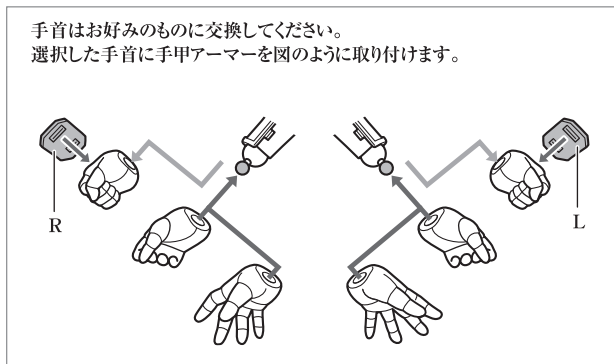

セット内容 以下のパーツが揃っているかご確認ください。

- 1 真田 遼(本体)
- 2 ヨロイギア兜(前)&ヨロイギア兜(後)
- 3 ヨロイギア兜(前・ガードあり)
- 4 ヨロイギア肩(右)
- 5 ヨロイギア肩(左)
- 6 ヨロイギア箠手(R)
- 7 ヨロイギア箠手(L)
- 8 ヨロイギア襟
- 9 ヨロイギア胸
- 10 ヨロイギア膝
- 11 ヨロイギアスネ
- 12 ヨロイギアつま先(R)
- 13 ヨロイギアつま先(L)
- 14 手甲アーマー(R)
- 15 手甲アーマー(L)
- 16 ヨロイギア左手甲
- 17 鞘ホルダー
- 18 ヨロイギア腰(前)
- 19 ヨロイギア腰(後)
- 20 ヨロイギア腰(R)
- 21 ヨロイギア腰(L)
- 22 ヨロイギア背中
- 23 ヨロイギア胴
- 24 烈火剣(連結)
- 25 烈火剣(単体)
- 26 烈火剣(鞘)
- 27 烈火剣用連結ジョイント
- 28 腰ジョイント(R)
- 29 腰ジョイント(L)
- 30 顔[叫び]&兜用後ろ髪
- 31 首パーツ(長)
- 32 手首[平手](R)
- 33 手首[平手](L)
- 34 手首[にぎり](R)
- 35 手首[にぎり](L)
- 36 フレームフィギュア(本体)
- 37 フレームフィギュア(右腕)
- 38 フレームフィギュア(左腕)
- 39 床几

※⑭、⑮の手甲アーマー1セットは予備です。
※右用と左用で、形状が類似したパーツには、R(右)L(左)の表示が付いています。

◆アンダーギア

※右用と左用で形状が類似したパーツには、R(右)L(左)の表示が付いています。

◆鎧擬重召喚時

ウラ面につづく▶▶▶

◆烈火のりょう 真田 遼とヨロイギアパーツはパッケージに入った状態から始めます。

※右用と左用で形状が類似したパーツには、R(右)L(左)の表示が付いています。