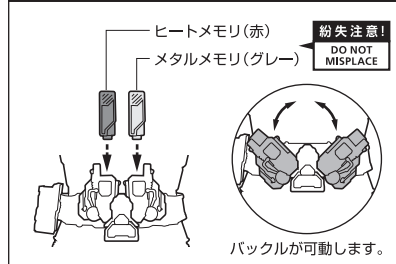

KAMEN RIDER DOUBLE

HEATMETAL (FUUTO PI ANIMATED ANNIVERSARY)

⚠ 注意 お買い上げのお客様へ 必ずお読みください。

1. ●本商品の対象年齢は15才以上です。対象年齢未満のお子様には絶対に与えないでください。
   - ●小さな部品がありますので、小さなお子様が誤って飲み込まないように注意してください。窒息などの危険があります。
   - ●尖った部分や鋭い部分がありますので、取扱や保管場所に注意してください。思わぬケガをするおそれがあります。
2. <使用上の注意>
3. ●本商品は精密に作られています。無理な力を加えたり、落としたりすると破損するおそれがあります。
   - ●可動部分・取付部分を無理な方向に強く引っ張ったり、曲げたりしないでください。
   - ●本商品を樹脂製のソファやシート、タイルなどの上に置かないでください。長時間接触していると色がる場合があります。

TAMASHII NATIONS STORE

More Details at
tamashii.jp/store/

SH Figuarts

©2022「風都探偵」製作委員会

仮面ライダーW ヒートメタル（風都探偵アニメ化記念）

KAMEN RIDER DOUBLE

HEATMETAL (FUUTO PI ANIMATED ANNIVERSARY)

セット内容

※画像と商品は多少異なりますのでご了承下さい。

●フィギュア本体	1体	●スタックフォン（変形前）	1個
●交換用手首	14個	●ヒートメモリ（赤）	1個
●メタルシャフト（長/短）	各1個	●メタルメモリ（グレー）	1個
●シャフト先端	2個	●「風都探偵」アニメ化記念台座	1個
●スタックフォン	1個	●取扱説明書（本書）	1枚
●メタルシャフトエフェクトパーツ	2個		

矢印一覧 / ARROW LIST

←--- 取り付けます / ATTACHABLE

ディスプレイサポートには別売りの魂STAGEを!⇒

← 取り外します / REMOVABLE

← 可動します / MOVABLE

<https://tamashii.jp/special/t_stage/>

注意：本商品は本体の大部分に彩色を施しているため、可動 / 着脱時に彩色を傷つけないよう注意してください。

交換用手首の取り付け方

メモリの取り付け方

メタルシャフトの携行

付属アイテム

メタルシャフト

ディスプレイの仕方