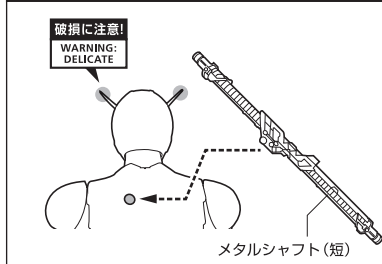

メタルシャフトの携行