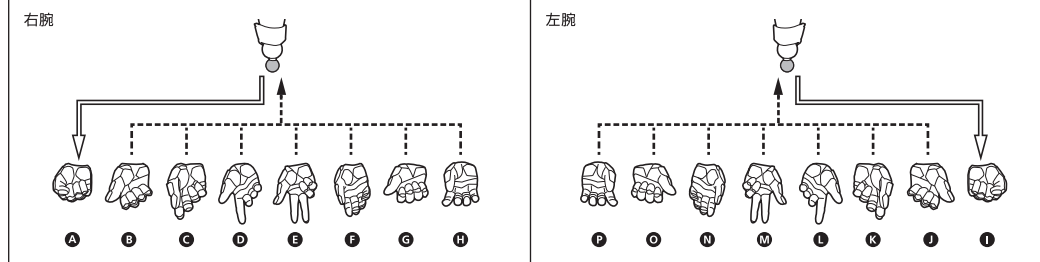

### 矢印一覧 / ARROW LIST

←--- 取り付けます / ATTACHABLE

ディスプレイサポートには別売りの魂STAGEを!⇒

← 取り外します / REMOVABLE

← 可動します / MOVABLE

[https://tamashii.jp/special/t\\_stage/](https://tamashii.jp/special/t_stage/)

注意：本商品は本体の大部分に彩色を施しているため、可動 / 着脱時に彩色を傷つけないよう注意してください。

### 交換用手首の取り付け方