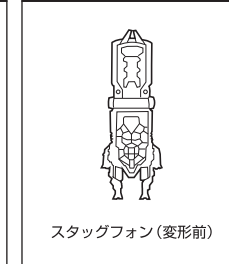

KAMEN RIDER DOUBLE

HEATMETAL (FUUTO PI ANIMATED ANNIVERSARY)

⚠ 注意 お買い上げのお客様へ 必ずお読みください。

1. ●本商品の対象年齢は15才以上です。対象年齢未満のお子様には絶対に与えないでください。
   - ●小さな部品がありますので、小さなお子様が誤って飲み込まないように注意してください。窒息などの危険があります。
   - ●尖った部分や鋭い部分がありますので、取扱や保管場所に注意してください。思わぬケガをするおそれがあります。
2. <使用上の注意>
3. ●本商品は精密に作られています。無理な力を加えたり、落としたりすると破損するおそれがあります。
   - ●可動部分・取付部分を無理な方向に強く引っ張ったり、曲げたりしないでください。
   - ●本商品を樹脂製のソファやシート、タイルなどの上に置かないでください。長時間接触していると色がる場合があります。

TAMASHII NATIONS STORE

More Details at
tamashii.jp/store/

SH Figuarts

©2022「風都探偵」製作委員会

仮面ライダーW ヒートメタル（風都探偵アニメ化記念）

KAMEN RIDER DOUBLE

HEATMETAL (FUUTO PI ANIMATED ANNIVERSARY)

セット内容

※画像と商品は多少異なりますのでご了承下さい。

●フィギュア本体	1体	●スタックフォン（変形前）	1個
●交換用手首	14個	●ヒートメモリ（赤）	1個
●メタルシャフト（長/短）	各1個	●メタルメモリ（グレー）	1個
●シャフト先端	2個	●「風都探偵」アニメ化記念台座	1個
●スタックフォン	1個	●取扱説明書（本書）	1枚
●メタルシャフトエフェクトパーツ	2個		

矢印一覧 / ARROW LIST

←--- 取り付けます / ATTACHABLE

ディスプレイサポートには別売りの魂STAGEを!⇒

← 取り外します / REMOVABLE

← 可動します / MOVABLE

<https://tamashii.jp/special/t_stage/>

注意：本商品は本体の大部分に彩色を施しているため、可動 / 着脱時に彩色を傷つけないよう注意してください。

交換用手首の取り付け方

メモリの取り付け方

メタルシャフトの携行

付属アイテム

メタルシャフト

ディスプレイの仕方