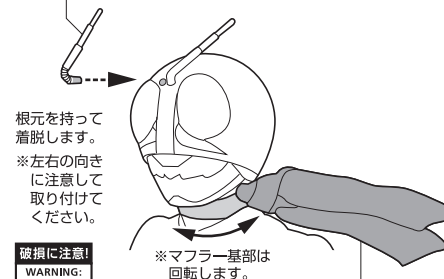

矢印一覧 / ARROW LIST

←--- 取り付けます / ATTACHABLE

ディスプレイサポートには別売りの魂STAGEを!→

← 取り外します / REMOVABLE

← 可動します / MOVABLE

[https://tamashii.jp/special/t\\_stage/](https://tamashii.jp/special/t_stage/)

<注意> 本商品は全体に彩色を施しております。組み立て〜操作の際にキズがつくおそれがありますので取扱には十分注意してください。

本体手首パーツ

交換用手首パーツ

(本体手首とつけかえることができます。)

頭部アンテナ(予備)の取り付け方

頭部アンテナ(予備)

根元を持って  
着脱します。  
※左右の向き  
に注意して  
取り付け  
てください。

**破損に注意!**  
WARNING:  
DELICATE

※マフラー基部は  
回転します。

※布製マフラーのワイヤーは、  
曲げすぎると破損する恐れが  
ありますので注意してください。

交換用ベルトパーツの取り付け方

交換用ベルトパーツ

※サイクロン誘導装置が  
外れた際は、つけなお  
してください。

※別売りのバイクフィギュア等に乗せる場合、  
色が移る恐れがありますので、長期間の  
ディスプレイはお避け下さい