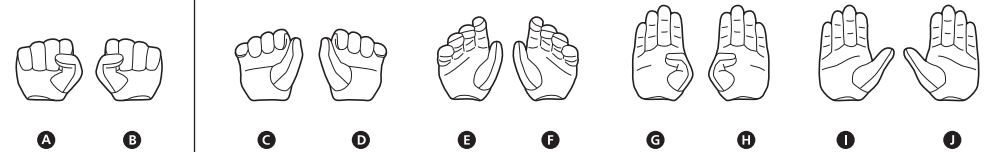

矢印一覧 / ARROW LIST

←--- 取り付けます / ATTACHABLE

ディスプレイサポートには別売りの魂STAGEを!→

← 取り外します / REMOVABLE

← 可動します / MOVABLE

[https://tamashii.jp/special/t\\_stage/](https://tamashii.jp/special/t_stage/)

<注意> 本商品は全体に彩色を施しております。組み立て〜操作の際にキズがつくおそれがありますので取扱には十分注意してください。

本体手首パーツ

交換用手首パーツ

(本体手首とつけかえることができます。)

頭部アンテナ(予備)の取り付け方

頭部アンテナ(予備)

根元を持って  
着脱します。  
※左右の向き  
に注意して  
取り付け  
てください。

**破損に注意!**  
WARNING:  
DELICATE

※マフラー基部は  
回転します。