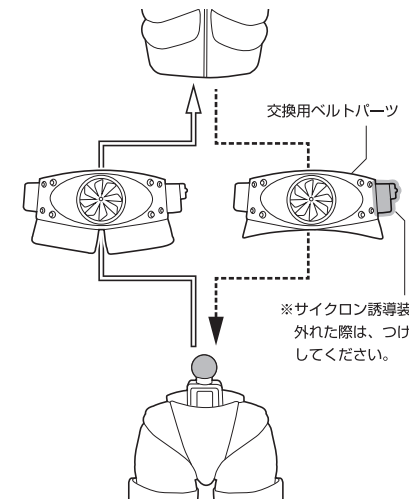

TAMASHII NATIONS STORE

More Details at  
tamashii.jp/store/

セット内容

※画像と商品は多少異なりますのでご了承下さい。

- フィギュア本体 ..... 1体
- 交換用手首パーツ ..... 8個
- 頭部アンテナ(予備)※ランナーから外して使います。 ..... 左右各1個
- 交換用ベルトパーツ ..... 1個
- 取扱説明書(本書) ..... 1枚

矢印一覧 / ARROW LIST

←--- 取り付けます / ATTACHABLE

ディスプレイサポートには別売りの魂STAGEを!→

← 取り外します / REMOVABLE

← 可動します / MOVABLE

[https://tamashii.jp/special/t\\_stage/](https://tamashii.jp/special/t_stage/)

<注意> 本商品は全体に彩色を施しております。組み立て〜操作の際にキズがつくおそれがありますので取扱には十分注意してください。

本体手首パーツ

交換用手首パーツ

(本体手首とつけかえることができます。)

頭部アンテナ(予備)の取り付け方

頭部アンテナ(予備)

根元を持って  
着脱します。  
※左右の向き  
に注意して  
取り付け  
てください。

**破損に注意!**  
WARNING:  
DELICATE

※マフラー基部は  
回転します。

※布製マフラーのワイヤーは、  
曲げすぎると破損する恐れが  
ありますので注意してください。

交換用ベルトパーツの取り付け方

交換用ベルトパーツ

※サイクロン誘導装置が  
外れた際は、つけなお  
してください。

※別売りのバイクフィギュア等に乗せる場合、  
色が移る恐れがありますので、長期間の  
ディスプレイはお避け下さい