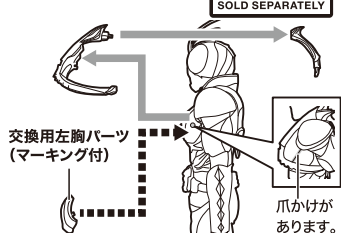

セット内容 ※画像と商品とは多少異なりますのでご了承ください。

- | | |
|-------------------|------------------------|
| ●取扱説明書(本書)……………1枚 | ●交換用頭部……………1個 |
| ●バトルホッパー本体……………1個 | ●交換用左胸パーツ(マーキング付) ……1個 |
| ●ハンドル用手首……………2個 | ●スタンド……………1個 |

■ハンドル用手首
別売り S.H.Figuarts
仮面ライダーBLACK SUN
本体手首とつけかえることが
できます。

※ハンドルを長時間持たせたままにしたり、こすったりすると彩色が移るおそれがあります。

矢印一覧 Arrow List

- 取り付けます。 Attachable
 取り外します。 Removable
 可動します。 Movable

! 注意

本商品は全体に彩色を施しております。組み立て～操作の際にキズがつくおそれがありますので取扱には十分注意してください。

別売りの「S.H.Figuarts 仮面ライダーBLACK SUN」本体を搭乗させることができます。

本体スタンドの立て方

スタンドの取り付け方

交換用胸部

可動域の拡大

ディスプレイサポートには別売りの魂STAGEを!→

https://tamashii.jp/special/t_stage/

頭部の交換