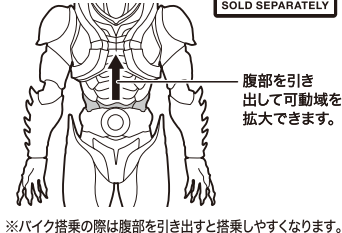

■ハンドル用手首
別売り S.H.Figuarts
仮面ライダーBLACK SUN
本体手首とつけかえることが
できます。

※ハンドルを長時間持たせたままにしたり、こすったりすると彩色が移るおそれがあります。

矢印一覧 Arrow List

- 取り付けます。 Attachable
 取り外します。 Removable
 可動します。 Movable

! 注意

本商品は全体に彩色を施しております。組み立て～操作の際にキズがつくおそれがありますので取扱には十分注意してください。

別売りの「S.H.Figuarts 仮面ライダーBLACK SUN」本体を搭乗させることができます。

本体スタンドの立て方

スタンドの取り付け方

交換用胸部

可動域の拡大

ディスプレイサポートには別売りの魂STAGEを!→

https://tamashii.jp/special/t_stage/

頭部の交換