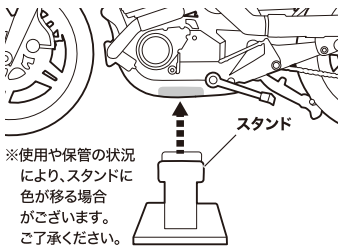

■ハンドル用手首
別売り S.H.Figuarts
仮面ライダーBLACK SUN
本体手首とつけかえることが
できます。

※ハンドルを長時間持たせたままにしたり、こすったりすると彩色が移るおそれがあります。

矢印一覧 Arrow List

- 取り付けます。 Attachable
 取り外します。 Removable
 可動します。 Movable

! 注意

本商品は全体に彩色を施しております。組み立て～操作の際にキズがつくおそれがありますので取扱には十分注意してください。

別売りの「S.H.Figuarts 仮面ライダーBLACK SUN」本体を搭乗させることができます。

本体スタンドの立て方

スタンドの取り付け方

交換用胸部

可動域の拡大

ディスプレイサポートには別売りの魂STAGEを!→

https://tamashii.jp/special/t_stage/

頭部の交換