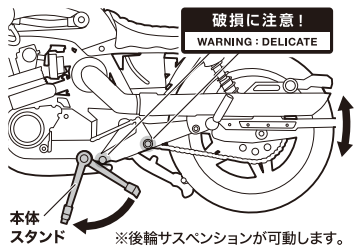

⚠ 注意 お買い上げのお客様へ 必ずお読みください。

- ●本商品の対象年齢は15才以上です。対象年齢未満のお子様には絶対に与えないでください。
- ●小さな部品がありますので、小さなお子様が誤って飲み込まないように注意してください。窒息などの危険があります。
- ●尖った部分や鋭い部分がありますので、取扱や保管場所に注意してください。思わぬケガをするおそれがあります。

〈使用上の注意〉

- ●本商品は精密に作られています。無理な力を加えたり、落としたりすると破損するおそれがあります。
- ●可動部分・取付部分を無理な方向に強く引っ張ったり、曲げたりしないでください。
- ●本商品を樹脂製のソファやシート、タイルなどの上に置かないでください。長時間接触していると色が移る場合があります。

セット内容 ※画像と商品とは多少異なりますのでご了承ください。

●取扱説明書(本書)……………1枚	●交換用頭部……………1個
●バトルホッパー本体……………1個	●交換用左胸パーツ(マーキング付) ……1個
●ハンドル用手首……………2個	●スタンド……………1個

■ハンドル用手首
別売り S.H.Figuarts
仮面ライダーBLACK SUN
本体手首とつけかえることが
できます。

※ハンドルを長時間持たせたままにしたり、こすったりすると彩色が移るおそれがあります。

矢印一覧 Arrow List

1. 取り付けます。 Attachable
   取り外します。 Removable
   可動します。 Movable

! 注意

本商品は全体に彩色を施しております。組み立て～操作の際にキズがつくおそれがありますので取扱には十分注意してください。

別売りの「S.H.Figuarts 仮面ライダーBLACK SUN」本体を搭乗させることができます。

本体スタンドの立て方