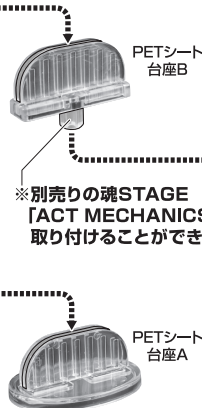

矢印一覧 / Arrow List

- ← 取り付けます。 / Attachable
- ← 取り外します。 / Removable
- ← 可動します。 / Movable

取扱説明書の画像と商品とは、多少異なりますのでご了承ください。

ディスプレイサポートには別売りの魂STAGEを!⇒

https://tamashiiweb.com/special/t_stage/

セット内容

- 取扱説明書(本書) 1枚
- ゲド 本体 1体
- 交換用手首 4個
- 触角 左右各2個(1組は予備)
- 羽(大/小) 各2個
- オーラ・ソード 1個
- オーラ・ソード鞘 1個
- ディスプレイ用ジョイント 1個
- PETシート 1個
- PETシート台座A 1個
- PETシート台座B 1個

本体の組み立て方

本体の可動

本体の可動

腕部

コクピット

※腹部を伸ばした状態から開きます。

コードが抜けた場合は…

※肩や首のコードが抜けた場合は、元のように入れ直してください。

破損に注意！
WARNING:
DELICATE

※軟質素材のため、干渉した状態でディスプレイすると変形するおそれがあります。ご注意ください。

ディスプレイ

ディスプレイ用ジョイント

向きに注意！
NOTE THE DIRECTION

※凹部は、別売りの魂STAGEに対応しています。

オーラ・ソード

紛失注意！
DO NOT MISPLACE

PETシート

※「PETシート」は素材の特性上、高温となる環境下では変形するおそれがあります。日の当たる窓辺など、高温となる場所でのディスプレイ/保管はお避けください。

破損に注意！
WARNING:
DELICATE

PETシート

※保護シートをはがして使います。

選択して取付
CHOOSE AND ATTACH

※別売りの魂STAGE「ACT MECHANICS」に取り付けることができます。

魂STAGE「ACT MECHANICS」