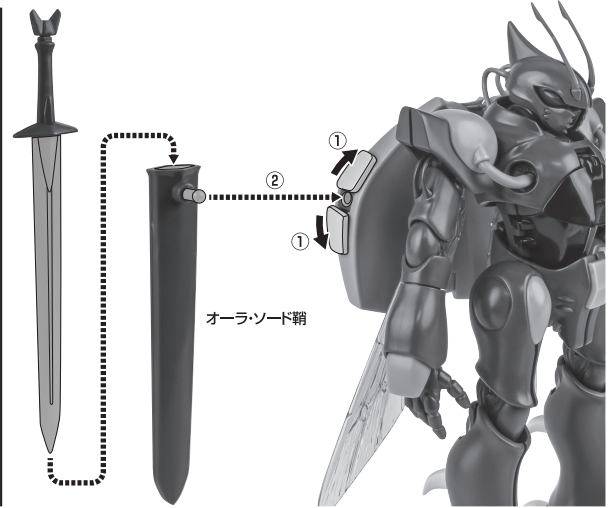

矢印一覧 / Arrow List

- ← 取り付けます。 / Attachable
- ← 取り外します。 / Removable
- ← 可動します。 / Movable

取扱説明書の画像と商品とは、多少異なりますのでご了承ください。

ディスプレイサポートには別売りの魂STAGEを!⇒

https://tamashiiweb.com/special/t_stage/

セット内容

- 取扱説明書(本書) 1枚
- ゲド 本体 1体
- 交換用手首 4個
- 触角 左右各2個(1組は予備)
- 羽(大/小) 各2個
- オーラ・ソード 1個
- オーラ・ソード鞘 1個
- ディスプレイ用ジョイント 1個
- PETシート 1個
- PETシート台座A 1個
- PETシート台座B 1個

本体の組み立て方

本体の可動

本体の可動

腕部

コクピット

※腹部を伸ばした状態から開きます。

コードが抜けた場合は…

※肩や首のコードが抜けた場合は、元のように入れ直してください。

破損に注意！
WARNING:
DELICATE

※軟質素材のため、干渉した状態でディスプレイすると変形するおそれがあります。ご注意ください。

ディスプレイ

ディスプレイ用ジョイント

向きに注意！
NOTE THE DIRECTION

※凹部は、別売りの魂STAGEに対応しています。

オーラ・ソード

紛失注意！
DO NOT MISPLACE