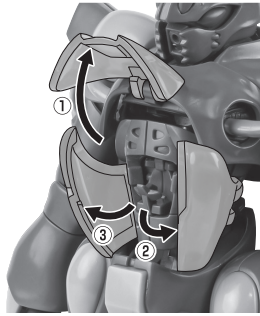

矢印一覧 / Arrow List

- ← 取り付けます。 / Attachable
- ← 取り外します。 / Removable
- ← 可動します。 / Movable

取扱説明書の画像と商品とは、多少異なりますのでご了承ください。

ディスプレイサポートには別売りの魂STAGEを!⇒

https://tamashiiweb.com/special/t_stage/

セット内容

- 取扱説明書(本書) 1枚
- ゲド 本体 1体
- 交換用手首 4個
- 触角 左右各2個(1組は予備)
- 羽(大/小) 各2個
- オーラ・ソード 1個
- オーラ・ソード鞘 1個
- ディスプレイ用ジョイント 1個
- PETシート 1個
- PETシート台座A 1個
- PETシート台座B 1個

本体の組み立て方

本体の可動

本体の可動

腕部

コクピット

※腹部を伸ばした状態から開きます。

コードが抜けた場合は…

※肩や首のコードが抜けた場合は、元のように入れ直してください。

破損に注意！
WARNING:
DELICATE

※軟質素材のため、干渉した状態でディスプレイすると変形するおそれがあります。ご注意ください。

ディスプレイ

ディスプレイ用ジョイント

向きに注意！
NOTE THE DIRECTION

※凹部は、別売りの魂STAGEに対応しています。

オーラ・ソード

紛失注意！
DO NOT MISPLACE