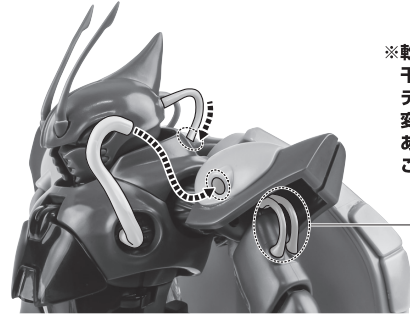

矢印一覧 / Arrow List

- ← 取り付けます。 / Attachable
- ← 取り外します。 / Removable
- ← 可動します。 / Movable

取扱説明書の画像と商品とは、多少異なりますのでご了承ください。

ディスプレイサポートには別売りの魂STAGEを!⇒

https://tamashiiweb.com/special/t_stage/

セット内容

- 取扱説明書(本書) 1枚
- ゲド 本体 1体
- 交換用手首 4個
- 触角 左右各2個(1組は予備)
- 羽(大/小) 各2個
- オーラ・ソード 1個
- オーラ・ソード鞘 1個
- ディスプレイ用ジョイント 1個
- PETシート 1個
- PETシート台座A 1個
- PETシート台座B 1個

本体の組み立て方

本体の可動

本体の可動

腕部

コクピット

※腹部を伸ばした状態から開きます。

コードが抜けた場合は…

※肩や首のコードが抜けた場合は、元のように入れ直してください。

破損に注意！
WARNING:
DELICATE

※軟質素材のため、干渉した状態でディスプレイすると変形するおそれがあります。ご注意ください。

ディスプレイ

ディスプレイ用ジョイント

向きに注意！
NOTE THE DIRECTION

※凹部は、別売りの魂STAGEに対応しています。

オーラ・ソード

紛失注意！
DO NOT MISPLACE