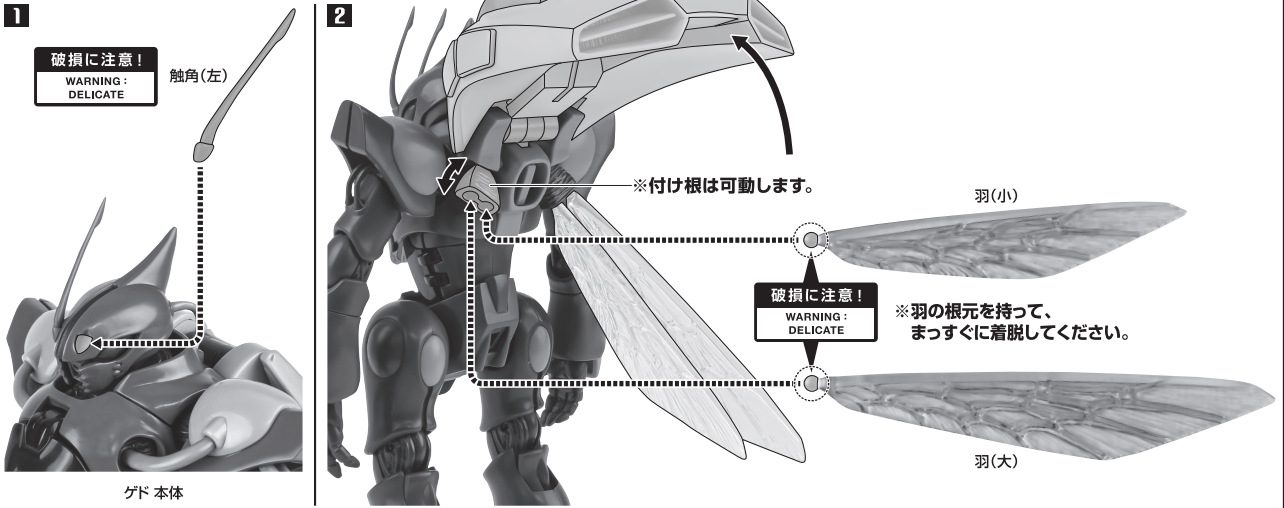

矢印一覧 / Arrow List

- ← 取り付けます。 / Attachable
- ← 取り外します。 / Removable
- ← 可動します。 / Movable

取扱説明書の画像と商品とは、多少異なりますのでご了承ください。

ディスプレイサポートには別売りの魂STAGEを!⇒

https://tamashiiweb.com/special/t_stage/

セット内容

- 取扱説明書(本書) 1枚
- ゲド 本体 1体
- 交換用手首 4個
- 触角 左右各2個(1組は予備)
- 羽(大/小) 各2個
- オーラ・ソード 1個
- オーラ・ソード鞘 1個
- ディスプレイ用ジョイント 1個
- PETシート 1個
- PETシート台座A 1個
- PETシート台座B 1個

本体の組み立て方

本体の可動

本体の可動

腕部

コクピット

※腹部を伸ばした状態から開きます。

コードが抜けた場合は…

※肩や首のコードが抜けた場合は、元のように入れ直してください。

破損に注意！
WARNING:
DELICATE

※軟質素材のため、干渉した状態でディスプレイすると変形するおそれがあります。ご注意ください。

ディスプレイ

ディスプレイ用ジョイント

向きに注意！
NOTE THE DIRECTION

※凹部は、別売りの魂STAGEに対応しています。

オーラ・ソード

紛失注意！
DO NOT MISPLACE