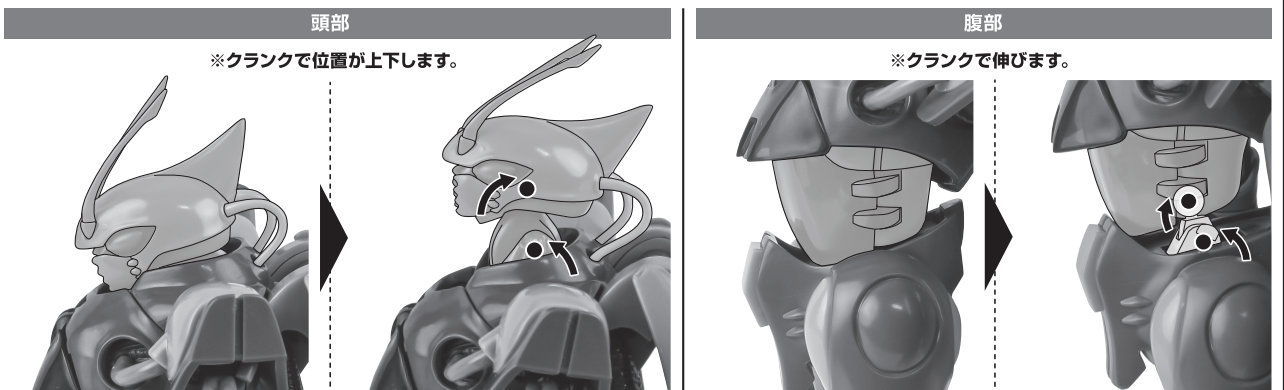

矢印一覧 / Arrow List

- ← 取り付けます。 / Attachable
- ← 取り外します。 / Removable
- ← 可動します。 / Movable

取扱説明書の画像と商品とは、多少異なりますのでご了承ください。

ディスプレイサポートには別売りの魂STAGEを!⇒

https://tamashiiweb.com/special/t_stage/

セット内容

- 取扱説明書(本書) 1枚
- ゲド 本体 1体
- 交換用手首 4個
- 触角 左右各2個(1組は予備)
- 羽(大/小) 各2個
- オーラ・ソード 1個
- オーラ・ソード鞘 1個
- ディスプレイ用ジョイント 1個
- PETシート 1個
- PETシート台座A 1個
- PETシート台座B 1個

本体の組み立て方

本体の可動

本体の可動

腕部

コクピット

※腹部を伸ばした状態から開きます。

コードが抜けた場合は…

※肩や首のコードが抜けた場合は、元のように入れ直してください。

破損に注意！
WARNING:
DELICATE

※軟質素材のため、干渉した状態でディスプレイすると変形するおそれがあります。ご注意ください。

ディスプレイ

ディスプレイ用ジョイント

向きに注意！
NOTE THE DIRECTION

※凹部は、別売りの魂STAGEに対応しています。

オーラ・ソード

紛失注意！
DO NOT MISPLACE