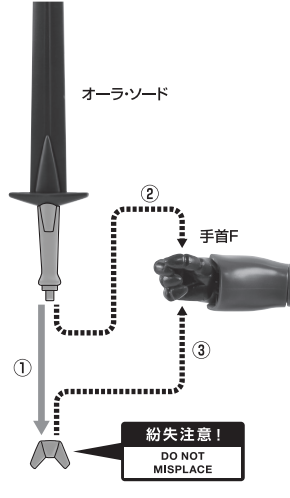

矢印一覧 / Arrow List

- ← 取り付けます。 / Attachable
- ← 取り外します。 / Removable
- ← 可動します。 / Movable

取扱説明書の画像と商品とは、多少異なりますのでご了承ください。

ディスプレイサポートには別売りの魂STAGEを!⇒

https://tamashiiweb.com/special/t_stage/

セット内容

- 取扱説明書(本書) 1枚
- ゲド 本体 1体
- 交換用手首 4個
- 触角 左右各2個(1組は予備)
- 羽(大/小) 各2個
- オーラ・ソード 1個
- オーラ・ソード鞘 1個
- ディスプレイ用ジョイント 1個
- PETシート 1個
- PETシート台座A 1個
- PETシート台座B 1個

本体の組み立て方

本体の可動

本体の可動

腕部

コクピット

※腹部を伸ばした状態から開きます。

コードが抜けた場合は…

※肩や首のコードが抜けた場合は、元のように入れ直してください。

破損に注意！
WARNING:
DELICATE

※軟質素材のため、干渉した状態でディスプレイすると変形するおそれがあります。ご注意ください。

ディスプレイ

ディスプレイ用ジョイント

向きに注意！
NOTE THE DIRECTION

※凹部は、別売りの魂STAGEに対応しています。

オーラ・ソード

紛失注意！
DO NOT MISPLACE

PETシート

※「PETシート」は素材の特性上、高温となる環境下では変形するおそれがあります。日の当たる窓辺など、高温となる場所でのディスプレイ/保管はお避けください。

破損に注意！
WARNING:
DELICATE

PETシート

※保護シートをはがして使います。

選択して取付
CHOOSE AND ATTACH

※別売りの魂STAGE「ACT MECHANICS」に取り付けることができます。

魂STAGE「ACT MECHANICS」