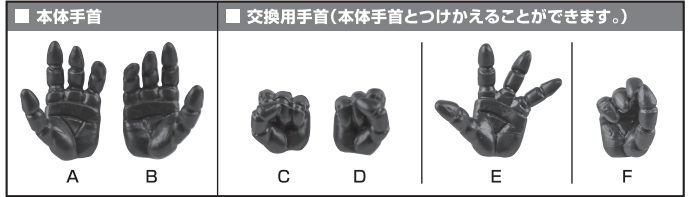

矢印一覧 / Arrow List

- ← 取り付けます。 / Attachable
- ← 取り外します。 / Removable
- ← 可動します。 / Movable

取扱説明書の画像と商品とは、多少異なりますのでご了承ください。

ディスプレイサポートには別売りの魂STAGEを!⇒

https://tamashiiweb.com/special/t_stage/

セット内容

- 取扱説明書(本書) 1枚
- ゲド 本体 1体
- 交換用手首 4個
- 触角 左右各2個(1組は予備)
- 羽(大/小) 各2個
- オーラ・ソード 1個
- オーラ・ソード鞘 1個
- ディスプレイ用ジョイント 1個
- PETシート 1個
- PETシート台座A 1個
- PETシート台座B 1個

本体の組み立て方

本体の可動

本体の可動

腕部

コクピット

※腹部を伸ばした状態から開きます。

コードが抜けた場合は…

※肩や首のコードが抜けた場合は、元のように入れ直してください。

破損に注意！
WARNING:
DELICATE

※軟質素材のため、干渉した状態でディスプレイすると変形するおそれがあります。ご注意ください。

ディスプレイ

ディスプレイ用ジョイント

向きに注意！
NOTE THE DIRECTION

※凹部は、別売りの魂STAGEに対応しています。

オーラ・ソード

紛失注意！
DO NOT MISPLACE