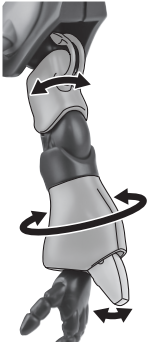

矢印一覧 / Arrow List

- ← 取り付けます。 / Attachable
- ← 取り外します。 / Removable
- ← 可動します。 / Movable

取扱説明書の画像と商品とは、多少異なりますのでご了承ください。

ディスプレイサポートには別売りの魂STAGEを!⇒

https://tamashiiweb.com/special/t_stage/

セット内容

- 取扱説明書(本書) 1枚
- ゲド 本体 1体
- 交換用手首 4個
- 触角 左右各2個(1組は予備)
- 羽(大/小) 各2個
- オーラ・ソード 1個
- オーラ・ソード鞘 1個
- ディスプレイ用ジョイント 1個
- PETシート 1個
- PETシート台座A 1個
- PETシート台座B 1個

本体の組み立て方

本体の可動

本体の可動

腕部

コクピット

※腹部を伸ばした状態から開きます。

コードが抜けた場合は…

※肩や首のコードが抜けた場合は、元のように入れ直してください。

破損に注意！
WARNING:
DELICATE

※軟質素材のため、干渉した状態でディスプレイすると変形するおそれがあります。ご注意ください。

ディスプレイ

ディスプレイ用ジョイント

向きに注意！
NOTE THE DIRECTION

※凹部は、別売りの魂STAGEに対応しています。

オーラ・ソード

紛失注意！
DO NOT MISPLACE