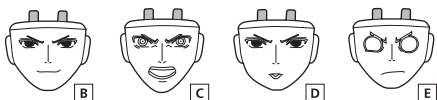

← 取り外します / REMOVABLE

← 可動します / MOVABLE

手首パーツ / HAND PARTS

本体手首パーツ  
HAND PARTS  
ON THE BODY

交換用手首パーツ  
(本体手首とつけかえることができます。)  
INTERCHANGEABLE HAND PARTS

※ パーツを持たせたままにすると色が移るおそれがあります。  
※ COLOR MAY MIGRATE IF LEFT HOLDING PARTS FOR A LONG TIME.

交換用顔パーツの取り付け方  
FACE ASSEMBLY

交換用顔パーツ / INTERCHANGEABLE FACE PARTS

クナイの持たせ方  
KUNAI ASSEMBLY

風魔手裏剣の持たせ方 / FUMA SHURIKEN ASSEMBLY

千鳥エフェクトパーツの取り付け方  
CHIDORI EFFECT PART ASSEMBLY

火遁エフェクトパーツの  
ディスプレイ  
KATON EFFECT PART DISPLAY