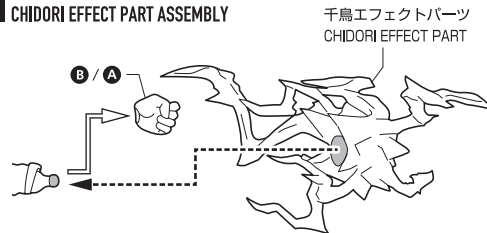

← 取り外します / REMOVABLE

← 可動します / MOVABLE

手首パーツ / HAND PARTS

本体手首パーツ  
HAND PARTS  
ON THE BODY

交換用手首パーツ  
(本体手首とつけかえることができます。)  
INTERCHANGEABLE HAND PARTS

※ パーツを持たせたままにすると色が移るおそれがあります。  
※ COLOR MAY MIGRATE IF LEFT HOLDING PARTS FOR A LONG TIME.

交換用顔パーツの取り付け方  
FACE ASSEMBLY

交換用顔パーツ / INTERCHANGEABLE FACE PARTS

クナイの持たせ方  
KUNAI ASSEMBLY

風魔手裏剣の持たせ方 / FUMA SHURIKEN ASSEMBLY

千鳥エフェクトパーツの取り付け方  
CHIDORI EFFECT PART ASSEMBLY

火遁エフェクトパーツの  
ディスプレイ  
KATON EFFECT PART DISPLAY