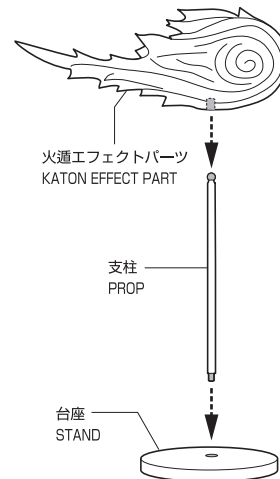

← 取り外します / REMOVABLE

← 可動します / MOVABLE

手首パーツ / HAND PARTS

本体手首パーツ  
HAND PARTS  
ON THE BODY

交換用手首パーツ  
(本体手首とつけかえることができます。)  
INTERCHANGEABLE HAND PARTS

※ パーツを持たせたままにすると色が移るおそれがあります。  
※ COLOR MAY MIGRATE IF LEFT HOLDING PARTS FOR A LONG TIME.

交換用顔パーツの取り付け方  
FACE ASSEMBLY

交換用顔パーツ / INTERCHANGEABLE FACE PARTS

クナイの持たせ方  
KUNAI ASSEMBLY

風魔手裏剣の持たせ方 / FUMA SHURIKEN ASSEMBLY

千鳥エフェクトパーツの取り付け方  
CHIDORI EFFECT PART ASSEMBLY

火遁エフェクトパーツの  
ディスプレイ  
KATON EFFECT PART DISPLAY