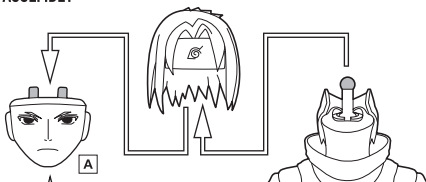

← 取り外します / REMOVABLE

← 可動します / MOVABLE

手首パーツ / HAND PARTS

本体手首パーツ  
HAND PARTS  
ON THE BODY

交換用手首パーツ  
(本体手首とつけかえることができます。)  
INTERCHANGEABLE HAND PARTS

※ パーツを持たせたままにすると色が移るおそれがあります。  
※ COLOR MAY MIGRATE IF LEFT HOLDING PARTS FOR A LONG TIME.

交換用顔パーツの取り付け方  
FACE ASSEMBLY

交換用顔パーツ / INTERCHANGEABLE FACE PARTS

クナイの持たせ方  
KUNAI ASSEMBLY

風魔手裏剣の持たせ方 / FUMA SHURIKEN ASSEMBLY

千鳥エフェクトパーツの取り付け方  
CHIDORI EFFECT PART ASSEMBLY

火遁エフェクトパーツの  
ディスプレイ  
KATON EFFECT PART DISPLAY