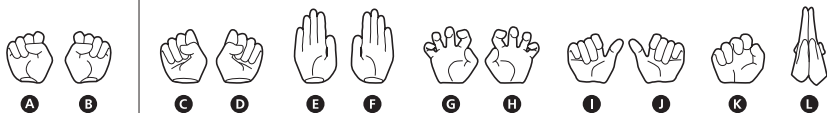

※ 画像と商品は多少異なりますのでご了承下さい。  
/ PRODUCT MAY DIFFER FROM ILLUSTRATION.

ディスプレイサポートには別売りの魂STAGEを!⇒

[https://tamashiweb.com/special/t\\_stage/](https://tamashiweb.com/special/t_stage/)

矢印一覧 / ARROW LIST

←→ 取り付けます / ATTACHABLE

← 取り外します / REMOVABLE

← 可動します / MOVABLE

手首パーツ / HAND PARTS

本体手首パーツ  
HAND PARTS  
ON THE BODY

交換用手首パーツ  
(本体手首とつけかえることができます。)  
INTERCHANGEABLE HAND PARTS

※ パーツを持たせたままにすると色が移るおそれがあります。  
※ COLOR MAY MIGRATE IF LEFT HOLDING PARTS FOR A LONG TIME.