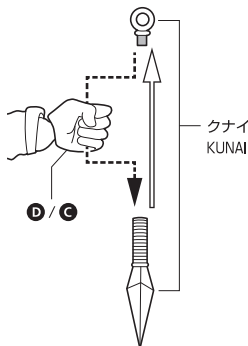

← 取り外します / REMOVABLE

← 可動します / MOVABLE

手首パーツ / HAND PARTS

本体手首パーツ  
HAND PARTS  
ON THE BODY

交換用手首パーツ  
(本体手首とつけかえることができます。)  
INTERCHANGEABLE HAND PARTS

※ パーツを持たせたままにすると色が移るおそれがあります。  
※ COLOR MAY MIGRATE IF LEFT HOLDING PARTS FOR A LONG TIME.

交換用顔パーツの取り付け方  
FACE ASSEMBLY

交換用顔パーツ / INTERCHANGEABLE FACE PARTS

クナイの持たせ方  
KUNAI ASSEMBLY

風魔手裏剣の持たせ方 / FUMA SHURIKEN ASSEMBLY

千鳥エフェクトパーツの取り付け方  
CHIDORI EFFECT PART ASSEMBLY

火遁エフェクトパーツの  
ディスプレイ  
KATON EFFECT PART DISPLAY