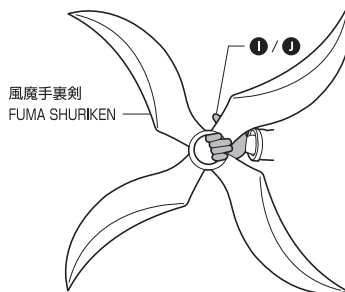

← 取り外します / REMOVABLE

← 可動します / MOVABLE

手首パーツ / HAND PARTS

本体手首パーツ  
HAND PARTS  
ON THE BODY

交換用手首パーツ  
(本体手首とつけかえることができます。)  
INTERCHANGEABLE HAND PARTS

※ パーツを持たせたままにすると色が移るおそれがあります。  
※ COLOR MAY MIGRATE IF LEFT HOLDING PARTS FOR A LONG TIME.

交換用顔パーツの取り付け方  
FACE ASSEMBLY

交換用顔パーツ / INTERCHANGEABLE FACE PARTS

クナイの持たせ方  
KUNAI ASSEMBLY

風魔手裏剣の持たせ方 / FUMA SHURIKEN ASSEMBLY

千鳥エフェクトパーツの取り付け方  
CHIDORI EFFECT PART ASSEMBLY

火遁エフェクトパーツの  
ディスプレイ  
KATON EFFECT PART DISPLAY