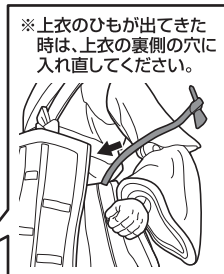

矢印一覧 / Arrow List

- 取り付けます。 Attachable
 取り外します。 Removable
 可動します。 Movable

ディスプレイサポートには別売りの魂STAGEを!⇒

https://tamashiiweb.com/special/t_stage/

△ 注意 お買い上げのお客様へ 必ずお読みください。

- 本商品の対象年齢は15才以上です。対象年齢未満のお子様には絶対に与えないでください。
- 小さな部品がありますので、小さなお子様が悪って飲み込まないように注意してください。窒息などの危険があります。
- 尖った部分や鋭い部分がありますので、取扱や保管場所に注意してください。思わぬケガをするおそれがあります。

《 使用上の注意 》

- 本商品は精密に作られています。無理な力を加えたり、落としたりすると破損するおそれがあります。
- 可動部分・取付部分を無理な方向に強く引っ張ったり、曲げたりしないでください。
- 本商品を樹脂製のソファやシート、タイルなどの上に置かないでください。長時間接触していると色が移る場合があります。

注意
CAUTION

- ※ 本商品は全体に彩色を施しております。組み立て～操作の際に色が移ったりキズがつくおそれがありますので取扱には十分注意してください。
- ※ All parts of this product have been painted. Please take thorough care when handling the product as there is a risk of scratching the product when assembling and operating it.