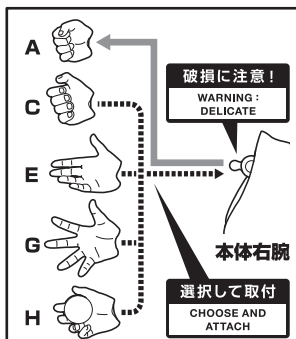

矢印一覧 / Arrow List

- 取り付けます。 Attachable
 取り外します。 Removable
 可動します。 Movable

ディスプレイサポートには別売りの魂STAGEを!⇒

https://tamashiiweb.com/special/t_stage/

△ 注意 お買い上げのお客様へ 必ずお読みください。

- 本商品の対象年齢は15才以上です。対象年齢未満のお子様には絶対に与えないでください。
- 小さな部品がありますので、小さなお子様が悪って飲み込まないように注意してください。窒息などの危険があります。
- 尖った部分や鋭い部分がありますので、取扱や保管場所に注意してください。思わぬケガをするおそれがあります。

《 使用上の注意 》

- 本商品は精密に作られています。無理な力を加えたり、落としたりすると破損するおそれがあります。
- 可動部分・取付部分を無理な方向に強く引っ張ったり、曲げたりしないでください。
- 本商品を樹脂製のソファやシート、タイルなどの上に置かないでください。長時間接触していると色が移る場合があります。

注意
CAUTION

- ※ 本商品は全体に彩色を施しております。組み立て～操作の際に色が移ったりキズがつくおそれがありますので取扱には十分注意してください。
- ※ All parts of this product have been painted. Please take thorough care when handling the product as there is a risk of scratching the product when assembling and operating it.