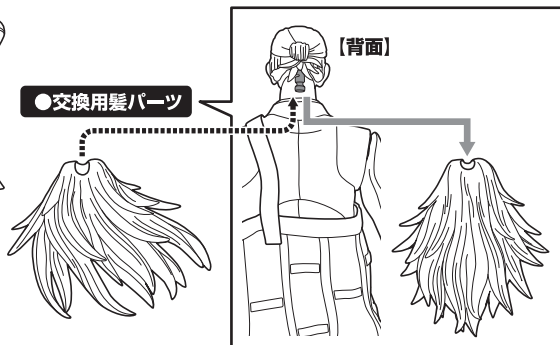

矢印一覧 / Arrow List

- 取り付けます。 Attachable
 取り外します。 Removable
 可動します。 Movable

ディスプレイサポートには別売りの魂STAGEを!⇒

https://tamashiiweb.com/special/t_stage/

△ 注意 お買い上げのお客様へ 必ずお読みください。

- 本商品の対象年齢は15才以上です。対象年齢未満のお子様には絶対に与えないでください。
- 小さな部品がありますので、小さなお子様が悪って飲み込まないように注意してください。窒息などの危険があります。
- 尖った部分や鋭い部分がありますので、取扱や保管場所に注意してください。思わぬケガをするおそれがあります。

《 使用上の注意 》

- 本商品は精密に作られています。無理な力を加えたり、落としたりすると破損するおそれがあります。
- 可動部分・取付部分を無理な方向に強く引っ張ったり、曲げたりしないでください。
- 本商品を樹脂製のソファやシート、タイルなどの上に置かないでください。長時間接触していると色が移る場合があります。

注意
CAUTION

- ※ 本商品は全体に彩色を施しております。組み立て～操作の際に色が移ったりキズがつくおそれがありますので取扱には十分注意してください。
- ※ All parts of this product have been painted. Please take thorough care when handling the product as there is a risk of scratching the product when assembling and operating it.