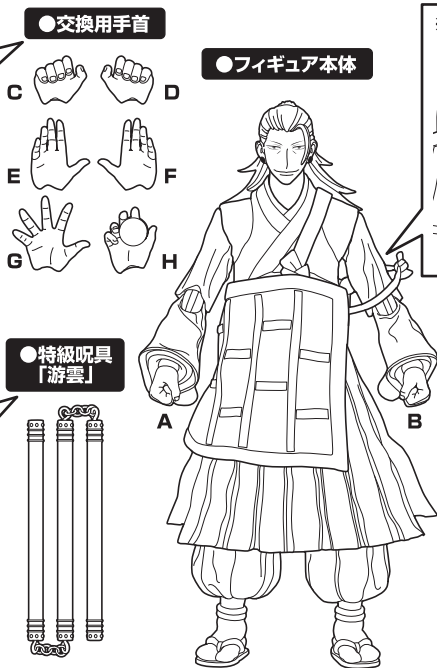

矢印一覧 / Arrow List

- 取り付けます。 Attachable
 取り外します。 Removable
 可動します。 Movable

ディスプレイサポートには別売りの魂STAGEを!⇒

https://tamashiiweb.com/special/t_stage/

△ 注意 お買い上げのお客様へ 必ずお読みください。

- 本商品の対象年齢は15才以上です。対象年齢未満のお子様には絶対に与えないでください。
- 小さな部品がありますので、小さなお子様が悪って飲み込まないように注意してください。窒息などの危険があります。
- 尖った部分や鋭い部分がありますので、取扱や保管場所に注意してください。思わぬケガをするおそれがあります。

《 使用上の注意 》

- 本商品は精密に作られています。無理な力を加えたり、落としたりすると破損するおそれがあります。
- 可動部分・取付部分を無理な方向に強く引っ張ったり、曲げたりしないでください。
- 本商品を樹脂製のソファやシート、タイルなどの上に置かないでください。長時間接触していると色が移る場合があります。

注意
CAUTION

- ※ 本商品は全体に彩色を施しております。組み立て～操作の際に色が移ったりキズがつくおそれがありますので取扱には十分注意してください。
- ※ All parts of this product have been painted. Please take thorough care when handling the product as there is a risk of scratching the product when assembling and operating it.