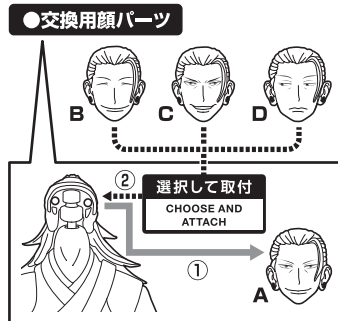

矢印一覧 / Arrow List

- 取り付けます。 Attachable
 取り外します。 Removable
 可動します。 Movable

ディスプレイサポートには別売りの魂STAGEを!⇒

https://tamashiiweb.com/special/t_stage/

△ 注意 お買い上げのお客様へ 必ずお読みください。

- 本商品の対象年齢は15才以上です。対象年齢未満のお子様には絶対に与えないでください。
- 小さな部品がありますので、小さなお子様が悪って飲み込まないように注意してください。窒息などの危険があります。
- 尖った部分や鋭い部分がありますので、取扱や保管場所に注意してください。思わぬケガをするおそれがあります。

《 使用上の注意 》

- 本商品は精密に作られています。無理な力を加えたり、落としたりすると破損するおそれがあります。
- 可動部分・取付部分を無理な方向に強く引っ張ったり、曲げたりしないでください。
- 本商品を樹脂製のソファやシート、タイルなどの上に置かないでください。長時間接触していると色が移る場合があります。

注意
CAUTION

- ※ 本商品は全体に彩色を施しております。組み立て～操作の際に色が移ったりキズがつくおそれがありますので取扱には十分注意してください。
- ※ All parts of this product have been painted. Please take thorough care when handling the product as there is a risk of scratching the product when assembling and operating it.