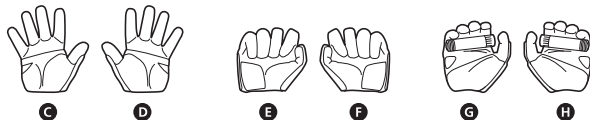

←→ 取り付けます / ATTACHABLE

←⇒ 取り外します / REMOVABLE

← 可動します / MOVABLE

■手首パーツ / HAND PARTS

本体手首パーツ  
HAND PARTS  
ON THE BODY

交換用手首パーツ  
(本体手首とつけかえることができます。)  
INTERCHANGEABLE HAND PARTS

※パーツを持たせたままにすると色が移るおそれがあります。  
※COLOR MAY MIGRATE IF LEFT HOLDING PARTS FOR A LONG TIME.

■デバイスの持たせ方 / DEVICE ASSEMBLY

デバイス / DEVICE

■交換用頭部パーツの取り付け方 / HEAD ASSEMBLY

▲注意 お買い上げのお客様へ 必ずお読みください。

- 本商品の対象年齢は15才以上です。対象年齢未満のお子様には絶対に与えないでください。
  - 小さな部品がありますので、小さなお子様が誤って飲み込まないように注意してください。窒息などの危険があります。
  - 尖った部分や鋭い部分がありますので、取扱や保管場所に注意してください。思わぬケガをするおそれがあります。
- <使用上の注意>
- 本商品は精密に作られています。無理な力を加えたり、落としたりすると破損するおそれがあります。
  - 本商品を樹脂製のソファやシート、タイルなどの上に置かないでください。長時間接触していると色が移る場合があります。