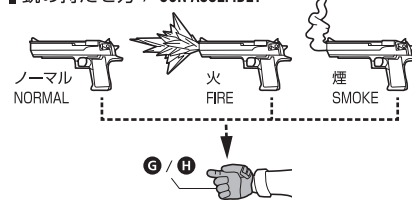

← 取り外します / REMOVABLE

← 可動します / MOVABLE

手首パーツ / HAND PARTS

本体手首パーツ  
HAND PARTS  
ON THE BODY

交換用手首パーツ(本体手首とつけかえることができます。) / INTERCHANGEABLE HAND PARTS

※パーツを持たせたままにすると色が移るおそれがあります。  
※COLOR MAY MIGRATE IF LEFT HOLDING PARTS FOR A LONG TIME.

交換用眼パーツの取り付け方 / EYE ASSEMBLY

交換用眼パーツ  
INTERCHANGEABLE EYE PART

刀+鞘の取り付け方  
SWORD + SHEATH ASSEMBLY

刀の持たせ方  
SWORD ASSEMBLY

ナイフの持たせ方  
KNIFE ASSEMBLY

銃の持たせ方 / GUN ASSEMBLY

銃の収納 / GUN STORAGE

注意 お買い上げのお客様へ 必ずお読みください。