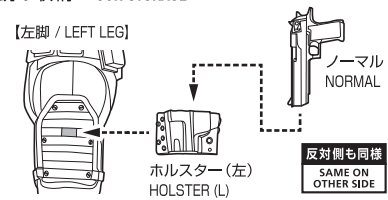

← 取り外します / REMOVABLE

← 可動します / MOVABLE

手首パーツ / HAND PARTS

本体手首パーツ  
HAND PARTS  
ON THE BODY

交換用手首パーツ(本体手首とつけかえることができます。) / INTERCHANGEABLE HAND PARTS

※パーツを持たせたままにすると色が移るおそれがあります。  
※COLOR MAY MIGRATE IF LEFT HOLDING PARTS FOR A LONG TIME.

交換用眼パーツの取り付け方 / EYE ASSEMBLY

交換用眼パーツ  
INTERCHANGEABLE EYE PART

刀+鞘の取り付け方  
SWORD + SHEATH ASSEMBLY

刀の持たせ方  
SWORD ASSEMBLY

ナイフの持たせ方  
KNIFE ASSEMBLY

銃の持たせ方 / GUN ASSEMBLY

銃の収納 / GUN STORAGE

注意 お買い上げのお客様へ 必ずお読みください。