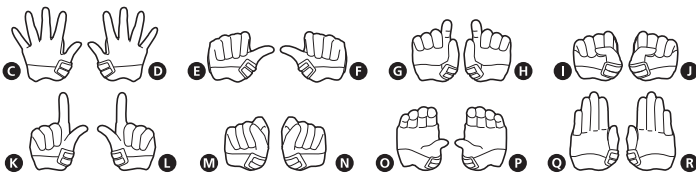

← 取り外します / REMOVABLE

← 可動します / MOVABLE

手首パーツ / HAND PARTS

本体手首パーツ  
HAND PARTS  
ON THE BODY

交換用手首パーツ(本体手首とつけかえることができます。) / INTERCHANGEABLE HAND PARTS

※パーツを持たせたままにすると色が移るおそれがあります。  
※COLOR MAY MIGRATE IF LEFT HOLDING PARTS FOR A LONG TIME.

交換用眼パーツの取り付け方 / EYE ASSEMBLY

交換用眼パーツ  
INTERCHANGEABLE EYE PART

刀+鞘の取り付け方  
SWORD + SHEATH ASSEMBLY

刀の持たせ方  
SWORD ASSEMBLY

ナイフの持たせ方  
KNIFE ASSEMBLY

銃の持たせ方 / GUN ASSEMBLY

銃の収納 / GUN STORAGE

注意 お買い上げのお客様へ 必ずお読みください。