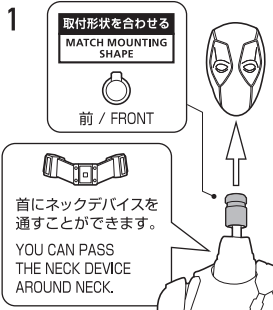

SET CONTENTS

- FIGURE ..... 1
- INTERCHANGEABLE HAND PARTS ..... 16
- NECK DEVICE ..... 1
- INTERCHANGEABLE EYE PARTS ..... 3 EACH (LEFT / RIGHT)
- AUXILIARY PART FOR INTERCHANGEABLE EYE PARTS ..... 1
- SWORD + SHEATH ..... 1 SET
- SWORD ..... 2
- KNIFE ..... 1
- KNIFE CASE ..... 1
- GUN (NORMAL) / GUN (FIRE) / GUN (SMOKE) ..... 2 EACH
- HOLSTER (L/R) ..... 1 EACH
- INSTRUCTION MANUAL (THIS PAPER) ..... 1

※画像と商品は多少異なりますのでご了承下さい。  
/ PRODUCT MAY DIFFER FROM ILLUSTRATION.

ディスプレイサポートには別売りの魂STAGEを!⇒

[https://tamashiweb.com/special/t\\_stage/](https://tamashiweb.com/special/t_stage/)

矢印一覧 / ARROW LIST

←-- 取り付けます / ATTACHABLE

← 取り外します / REMOVABLE

← 可動します / MOVABLE

手首パーツ / HAND PARTS

本体手首パーツ  
HAND PARTS  
ON THE BODY

交換用手首パーツ(本体手首とつけかえることができます。) / INTERCHANGEABLE HAND PARTS

※パーツを持たせたままにすると色が移るおそれがあります。  
※COLOR MAY MIGRATE IF LEFT HOLDING PARTS FOR A LONG TIME.

交換用眼パーツの取り付け方 / EYE ASSEMBLY

交換用眼パーツ  
INTERCHANGEABLE EYE PART

刀+鞘の取り付け方  
SWORD + SHEATH ASSEMBLY

刀の持たせ方  
SWORD ASSEMBLY

ナイフの持たせ方  
KNIFE ASSEMBLY

銃の持たせ方 / GUN ASSEMBLY

銃の収納 / GUN STORAGE

注意 お買い上げのお客様へ 必ずお読みください。