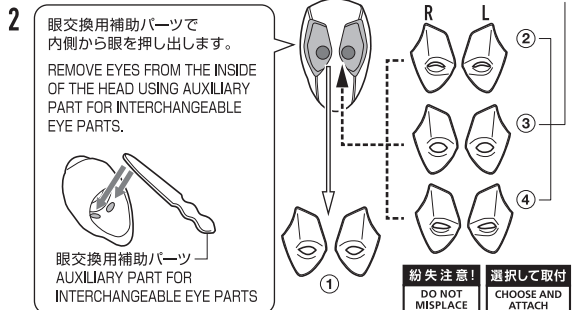

SET CONTENTS

- FIGURE ..... 1
- INTERCHANGEABLE HAND PARTS ..... 16
- NECK DEVICE ..... 1
- INTERCHANGEABLE EYE PARTS ..... 3 EACH (LEFT / RIGHT)
- AUXILIARY PART FOR INTERCHANGEABLE EYE PARTS ..... 1
- SWORD + SHEATH ..... 1 SET
- SWORD ..... 2
- KNIFE ..... 1
- KNIFE CASE ..... 1
- GUN (NORMAL) / GUN (FIRE) / GUN (SMOKE) ..... 2 EACH
- HOLSTER (L/R) ..... 1 EACH
- INSTRUCTION MANUAL (THIS PAPER) ..... 1

※画像と商品は多少異なりますのでご了承下さい。  
/ PRODUCT MAY DIFFER FROM ILLUSTRATION.

ディスプレイサポートには別売りの魂STAGEを!⇒

[https://tamashiweb.com/special/t\\_stage/](https://tamashiweb.com/special/t_stage/)

矢印一覧 / ARROW LIST

←-- 取り付けます / ATTACHABLE

← 取り外します / REMOVABLE

← 可動します / MOVABLE

手首パーツ / HAND PARTS

本体手首パーツ  
HAND PARTS  
ON THE BODY

交換用手首パーツ(本体手首とつけかえることができます。) / INTERCHANGEABLE HAND PARTS

※パーツを持たせたままにすると色が移るおそれがあります。  
※COLOR MAY MIGRATE IF LEFT HOLDING PARTS FOR A LONG TIME.

交換用眼パーツの取り付け方 / EYE ASSEMBLY

交換用眼パーツ  
INTERCHANGEABLE EYE PART

刀+鞘の取り付け方  
SWORD + SHEATH ASSEMBLY

刀の持たせ方  
SWORD ASSEMBLY

ナイフの持たせ方  
KNIFE ASSEMBLY

銃の持たせ方 / GUN ASSEMBLY

銃の収納 / GUN STORAGE

注意 お買い上げのお客様へ 必ずお読みください。