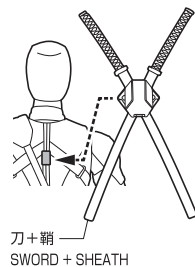

SET CONTENTS

- FIGURE ..... 1
- INTERCHANGEABLE HAND PARTS ..... 16
- NECK DEVICE ..... 1
- INTERCHANGEABLE EYE PARTS ..... 3 EACH (LEFT / RIGHT)
- AUXILIARY PART FOR INTERCHANGEABLE EYE PARTS ..... 1
- SWORD + SHEATH ..... 1 SET
- SWORD ..... 2
- KNIFE ..... 1
- KNIFE CASE ..... 1
- GUN (NORMAL) / GUN (FIRE) / GUN (SMOKE) ..... 2 EACH
- HOLSTER (L/R) ..... 1 EACH
- INSTRUCTION MANUAL (THIS PAPER) ..... 1

← 取り外します / REMOVABLE

← 可動します / MOVABLE

手首パーツ / HAND PARTS

本体手首パーツ  
HAND PARTS  
ON THE BODY

交換用手首パーツ(本体手首とつけかえることができます。) / INTERCHANGEABLE HAND PARTS

※パーツを持たせたままにすると色が移るおそれがあります。  
※COLOR MAY MIGRATE IF LEFT HOLDING PARTS FOR A LONG TIME.

交換用眼パーツの取り付け方 / EYE ASSEMBLY

交換用眼パーツ  
INTERCHANGEABLE EYE PART

刀+鞘の取り付け方  
SWORD + SHEATH ASSEMBLY

刀の持たせ方  
SWORD ASSEMBLY

ナイフの持たせ方  
KNIFE ASSEMBLY

銃の持たせ方 / GUN ASSEMBLY

銃の収納 / GUN STORAGE

注意 お買い上げのお客様へ 必ずお読みください。