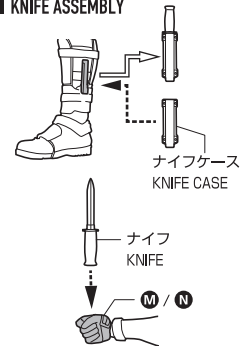

デッドプール (DEADPOOL 2)  
取扱説明書

(DEADPOOL 2)

©MARVEL

セット内容

- フィギュア本体 ..... 1 体
- 交換用手首パーツ ..... 16 個
- ネックデバイス ..... 1 個
- 交換用眼パーツ ..... 左右各 3 種
- 眼交換用補助パーツ ..... 1 個
- 刀+鞘 ..... 1 セット
- 刀 ..... 2 個
- ナイフ ..... 1 個
- ナイフケース ..... 1 個
- 銃 (ノーマル) / 銃 (火) / 銃 (煙) ..... 各 2 個
- ホルスター (左 / 右) ..... 各 1 個
- 取扱説明書 (本書) ..... 1 枚

SET CONTENTS

- FIGURE ..... 1
- INTERCHANGEABLE HAND PARTS ..... 16
- NECK DEVICE ..... 1
- INTERCHANGEABLE EYE PARTS ..... 3 EACH (LEFT / RIGHT)
- AUXILIARY PART FOR INTERCHANGEABLE EYE PARTS ..... 1
- SWORD + SHEATH ..... 1 SET
- SWORD ..... 2
- KNIFE ..... 1
- KNIFE CASE ..... 1
- GUN (NORMAL) / GUN (FIRE) / GUN (SMOKE) ..... 2 EACH
- HOLSTER (L/R) ..... 1 EACH
- INSTRUCTION MANUAL (THIS PAPER) ..... 1

← 取り外します / REMOVABLE

← 可動します / MOVABLE

手首パーツ / HAND PARTS

本体手首パーツ  
HAND PARTS  
ON THE BODY

交換用手首パーツ(本体手首とつけかえることができます。) / INTERCHANGEABLE HAND PARTS

※パーツを持たせたままにすると色が移るおそれがあります。  
※COLOR MAY MIGRATE IF LEFT HOLDING PARTS FOR A LONG TIME.

交換用眼パーツの取り付け方 / EYE ASSEMBLY

交換用眼パーツ  
INTERCHANGEABLE EYE PART

刀+鞘の取り付け方  
SWORD + SHEATH ASSEMBLY

刀の持たせ方  
SWORD ASSEMBLY

ナイフの持たせ方  
KNIFE ASSEMBLY

銃の持たせ方 / GUN ASSEMBLY

銃の収納 / GUN STORAGE

注意 お買い上げのお客様へ 必ずお読みください。