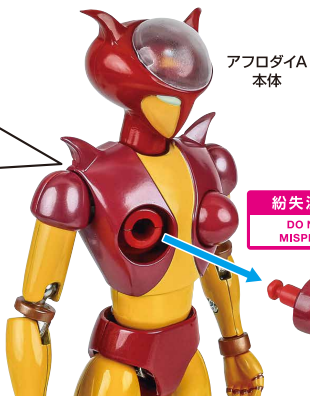

GX-8R アフロダイA
VS
GX-9R ミネルバX

取扱説明書

©ダイナミック企画・東映アニメーション

●本書の画像・イラストと実際の商品とは多少異なりますので、予めご了承ください。※画像はイメージです。

セット内容

■ 取扱説明書(本書) 1枚	■ ミネルバX 本体 1体	■ 「マジンガーZ 革進」用
■ アフロダイA 本体 1体	■ 交換用手首(ミネルバX) 4個	交換用掴み手 左右各1個
■ 交換用手首(アフロダイA) 4個	■ 支柱 2個	
■ 胸部ディテールパーツ 2個	■ ジョイント 2個	
■ ミサイル(予備) 2個	■ 台座(アフロダイA) 1個	
■ 飛行用ロケット 左右各1個	■ 台座(ミネルバX) 1個	

矢印一覧

Arrow List

取付けます。 Attachable

取り外します。 Removable

可動します。 Movable

■ 取扱説明書の画像と商品とは、多少異なりますのでご了承ください。

ディスプレイサポートには別売りの魂STAGEを!⇒

https://tamashiweb.com/special/t_stage/

▶ 光子カミサイル

※発射ボタンを押して
光子カミサイルを
発射することができます。

紛失注意!
DO NOT
MISPLACE

※胸部ディテールパーツ
を取り付けることができます。

アフロダイAのディスプレイ

※本体腰を支えます。

ジョイント

支柱