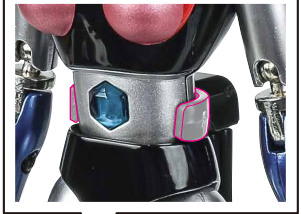

▶ 光子カミサイル

※発射ボタンを押して
光子カミサイルを
発射することができます。

紛失注意!
DO NOT
MISPLACE

※胸部ディテールパーツ
を取り付けることができます。

アフロダイAのディスプレイ

※本体腰を支えます。

ジョイント

支柱

コスレ注意!
WARNING:
MAY RUB OFF

ミサイル
(予備)

胸部ディテール
パーツ

飛行用ロケット
(左)

台座
(アフロダイA)

反対側も同様
SAME ON
OTHER SIDE

※画像のようになります。

転倒注意!
WARNING: TUMBLE

ミネルバXのディスプレイ

※本体腰を支えます。

ミネルバX
本体

コスレ注意!
WARNING:
MAY RUB OFF

台座
(ミネルバX)

※画像のようになります。

転倒注意!

WARNING:TUMBLE