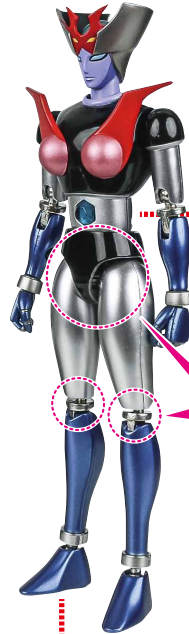

GX-8R アフロダイA
VS
GX-9R ミネルバX

取扱説明書

©ダイナミック企画・東映アニメーション

●本書の画像・イラストと実際の商品とは多少異なりますので、予めご了承ください。※画像はイメージです。

セット内容

■ 取扱説明書(本書) 1枚	■ ミネルバX 本体 1体	■ 「マジンガーZ 革進」用
■ アフロダイA 本体 1体	■ 交換用手首(ミネルバX) 4個	交換用掴み手 左右各1個
■ 交換用手首(アフロダイA) 4個	■ 支柱 2個	
■ 胸部ディテールパーツ 2個	■ ジョイント 2個	
■ ミサイル(予備) 2個	■ 台座(アフロダイA) 1個	
■ 飛行用ロケット 左右各1個	■ 台座(ミネルバX) 1個	

コスレ注意!
WARNING:
MAY RUB OFF

ミサイル
(予備)

胸部ディテール
パーツ

飛行用ロケット
(左)

台座
(アフロダイA)

反対側も同様
SAME ON
OTHER SIDE

※画像のようになります。

転倒注意!
WARNING: TUMBLE

ミネルバXのディスプレイ

※本体腰を支えます。

ミネルバX
本体

コスレ注意!
WARNING:
MAY RUB OFF

台座
(ミネルバX)

※画像のようになります。

転倒注意!

WARNING:TUMBLE