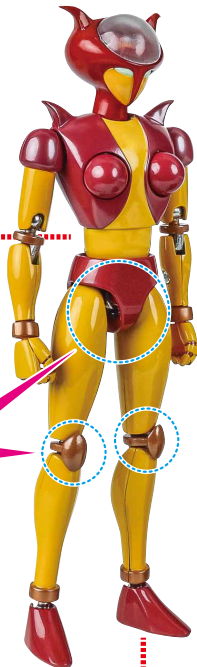

GX-8R アフロダイA
VS
GX-9R ミネルバX

取扱説明書

©ダイナミック企画・東映アニメーション

●本書の画像・イラストと実際の商品とは多少異なりますので、予めご了承ください。※画像はイメージです。

セット内容

■ 取扱説明書(本書) 1枚	■ ミネルバX 本体 1体	■ 「マジンガーZ 革進」用
■ アフロダイA 本体 1体	■ 交換用手首(ミネルバX) 4個	交換用掴み手 左右各1個
■ 交換用手首(アフロダイA) 4個	■ 支柱 2個	
■ 胸部ディテールパーツ 2個	■ ジョイント 2個	
■ ミサイル(予備) 2個	■ 台座(アフロダイA) 1個	
■ 飛行用ロケット 左右各1個	■ 台座(ミネルバX) 1個	

▶ 光子カミサイル

※発射ボタンを押して
光子カミサイルを
発射することができます。

紛失注意!
DO NOT
MISPLACE

※胸部ディテールパーツ
を取り付けることができます。

アフロダイAのディスプレイ

※本体腰を支えます。

ジョイント

支柱

コスレ注意!
WARNING:
MAY RUB OFF

ミサイル
(予備)

胸部ディテール
パーツ

飛行用ロケット
(左)

台座
(アフロダイA)

反対側も同様
SAME ON
OTHER SIDE

※画像のようになります。

転倒注意!
WARNING: TUMBLE

ミネルバXのディスプレイ

※本体腰を支えます。

ミネルバX
本体

コスレ注意!
WARNING:
MAY RUB OFF

台座
(ミネルバX)

※画像のようになります。

転倒注意!

WARNING:TUMBLE