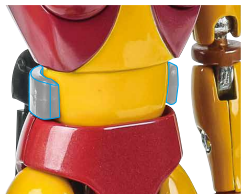

矢印一覧

Arrow List

取付けます。 Attachable

取り外します。 Removable

可動します。 Movable

■ 取扱説明書の画像と商品とは、多少異なりますのでご了承ください。

ディスプレイサポートには別売りの魂STAGEを!⇒

https://tamashiweb.com/special/t_stage/

▶ 光子カミサイル

※発射ボタンを押して
光子カミサイルを
発射することができます。

紛失注意!
DO NOT
MISPLACE

※胸部ディテールパーツ
を取り付けることができます。

アフロダイAのディスプレイ

※本体腰を支えます。

ジョイント

支柱

コスレ注意!
WARNING:
MAY RUB OFF

ミサイル
(予備)

胸部ディテール
パーツ

飛行用ロケット
(左)

台座
(アフロダイA)

反対側も同様
SAME ON
OTHER SIDE

※画像のようになります。

転倒注意!
WARNING: TUMBLE