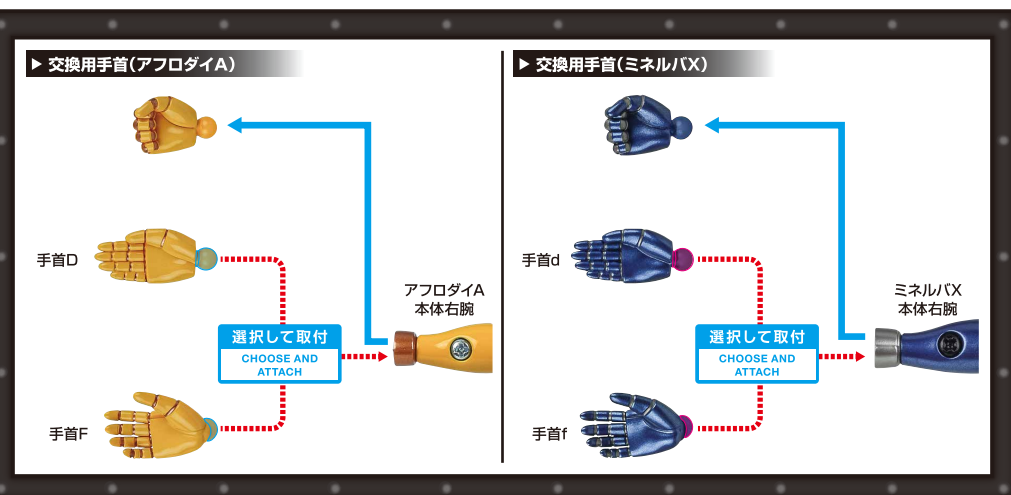

矢印一覧

Arrow List

取付けます。 Attachable

取り外します。 Removable

可動します。 Movable

■ 取扱説明書の画像と商品とは、多少異なりますのでご了承ください。

ディスプレイサポートには別売りの魂STAGEを!⇒

https://tamashiweb.com/special/t_stage/

▶ 光子カミサイル

※発射ボタンを押して
光子カミサイルを
発射することができます。

紛失注意!
DO NOT
MISPLACE

※胸部ディテールパーツ
を取り付けることができます。

アフロダイAのディスプレイ

※本体腰を支えます。

ジョイント

支柱

コスレ注意!
WARNING:
MAY RUB OFF

ミサイル
(予備)

胸部ディテール
パーツ

飛行用ロケット
(左)

台座
(アフロダイA)

反対側も同様
SAME ON
OTHER SIDE

※画像のようになります。

転倒注意!
WARNING: TUMBLE

ミネルバXのディスプレイ

※本体腰を支えます。

ミネルバX
本体

コスレ注意!
WARNING:
MAY RUB OFF

台座
(ミネルバX)

※画像のようになります。

転倒注意!

WARNING:TUMBLE