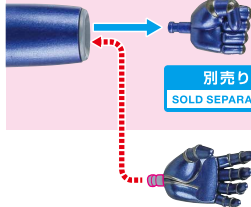

ミネルバXのディスプレイ

※本体腰を支えます。

ミネルバX
本体

コスレ注意!
WARNING:
MAY RUB OFF

台座
(ミネルバX)

※画像のようになります。

転倒注意!

WARNING:TUMBLE

▶ 飛行用ロケット

飛行用ロケット
(左)

※先端部を
アフロダイAに
取り付け、
発射すること
ができます。

飛行用ロケット
(右)

※「超合金魂 GX-105 マジンガーZ 革進 -KAKUMEI SHINKA-」
(別売り)に持たせることができます。
(※色が移る場合がありますので長時間
持たせたままにしないでください。)

「GX-105 マジンガーZ
革進 -KAKUMEI SHINKA-」

「マジンガーZ 革進」用
交換用握み手(左)