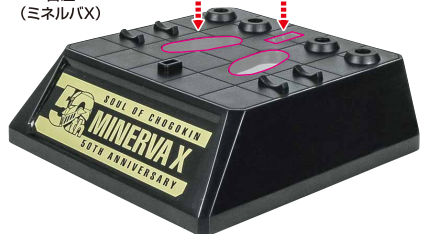

コスレ注意!
WARNING:
MAY RUB OFF

ミサイル
(予備)

胸部ディテール
パーツ

飛行用ロケット
(左)

台座
(アフロダイA)

反対側も同様
SAME ON
OTHER SIDE

※画像のようになります。

転倒注意!
WARNING: TUMBLE

ミネルバXのディスプレイ

※本体腰を支えます。

ミネルバX
本体

コスレ注意!
WARNING:
MAY RUB OFF

台座
(ミネルバX)

※画像のようになります。

転倒注意!

WARNING:TUMBLE