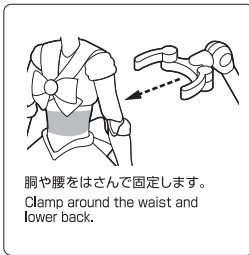

4 専用ディスプレイスタンドの組み立て方
DISPLAY STAND ASSEMBLY

注意 お買い上げのお客様へ 必ずお読みください。

- ●本商品の対象年齢は15才以上です。対象年齢未満のお子様には絶対に与えないでください。
- ●小さな部品がありますので、小さなお子様が誤って飲み込まないように注意してください。窒息などの危険があります。
- ●尖った部分や鋭い部分がありますので、取扱や保管場所に注意してください。思わぬケガをするおそれがあります。

<使用上の注意>

- ●本商品は精密に作られています。無理な力を加えたり、落としたりすると破損するおそれがあります。
- ●可動部分・取付部分を無理な方向に強く引っ張ったり、曲げたりしないでください。
- ●本商品は樹脂製のソファやシート、タイルなどの上に置かないでください。長時間接触していると色が移る場合があります。

CAUTION for ages 15 and up.

- Please handle with care and store out of the reach of children younger than 15 years old.
- This product may contain small parts. May be harmful if swallowed.
- This product may contain parts that have sharp points and edges. Please handle it carefully to avoid getting injured.
- Do not place this product on top of plastic furniture, sofa, sheet, tile or anything made of resin. It may cause color migration.
- Color, style and decoration may vary.

<DIRECTIONS>

- Please do not use excessive force when bending, pulling, or attaching movable parts.