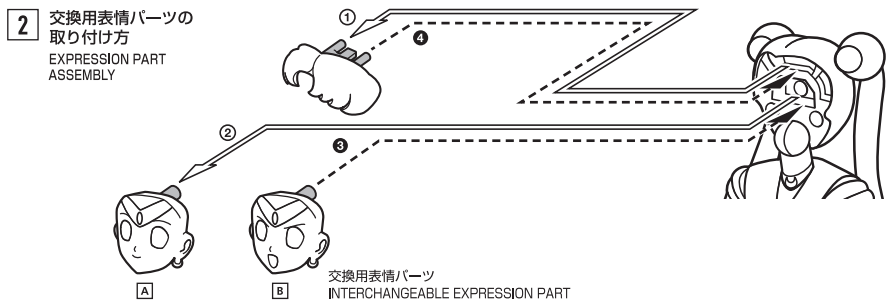

SAILOR MOON

-Animation Color Edition- [BEST SELECTION]

セット内容	
●フィギュア本体	1体
●交換用手首	6個
●交換用表情パーツ	1個
●ムーンスティック	1個
●専用ディスプレイスタンド	
①クリップ	1個
②支柱	1個
③スタンドベース	1個
●取扱説明書(本書)	1枚

SET CONTENTS	
●FIGURE	1
●INTERCHANGEABLE HAND PARTS	6
●INTERCHANGEABLE EXPRESSION PART	1
●MOON STICK	1
●DISPLAY STAND	
①CLIP	1
②SUPPORT ROD	1
③STAND BASE	1
●INSTRUCTION MANUAL (THIS PAPER)	1

※画像と商品は多少異なりますのでご了承ください。
※Product may differ from illustration.

ディスプレイサポートには別売りの魂STAGEを!⇒

https://tamashiiweb.com/special/t_stage/

矢印一覧 / ARROW LIST	←--- 取り付けます / ATTACHABLE	← 取り外します / REMOVABLE	← 可動します / MOVABLE
-------------------	--------------------------	----------------------	-------------------