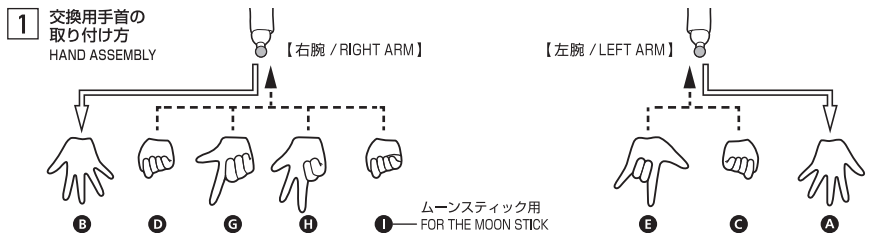

SAILOR MOON

-Animation Color Edition- [BEST SELECTION]

セット内容	
●フィギュア本体	1体
●交換用手首	6個
●交換用表情パーツ	1個
●ムーンスティック	1個
●専用ディスプレイスタンド	
①クリップ	1個
②支柱	1個
③スタンドベース	1個
●取扱説明書(本書)	1枚

SET CONTENTS	
●FIGURE	1
●INTERCHANGEABLE HAND PARTS	6
●INTERCHANGEABLE EXPRESSION PART	1
●MOON STICK	1
●DISPLAY STAND	
①CLIP	1
②SUPPORT ROD	1
③STAND BASE	1
●INSTRUCTION MANUAL (THIS PAPER)	1

※画像と商品は多少異なりますのでご了承ください。
※Product may differ from illustration.

ディスプレイサポートには別売りの魂STAGEを!⇒

https://tamashiiweb.com/special/t_stage/

矢印一覧 / ARROW LIST	←--- 取り付けます / ATTACHABLE	← 取り外します / REMOVABLE	← 可動します / MOVABLE
-------------------	--------------------------	----------------------	-------------------