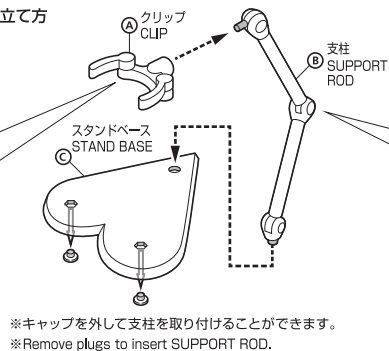

4 専用ディスプレイスタンドの組み立て方
DISPLAY STAND ASSEMBLY

注意 お買い上げのお客様へ 必ずお読みください。

- ●本商品の対象年齢は15才以上です。対象年齢未満のお子様には絶対に与えないでください。
- ●小さな部品がありますので、小さなお子様が誤って飲み込まないように注意してください。窒息などの危険があります。
- ●尖った部分や鋭い部分がありますので、取扱や保管場所に注意してください。思わぬケガをするおそれがあります。

<使用上の注意>

- ●本商品は精密に作られています。無理な力を加えたり、落としたりすると破損するおそれがあります。
- ●可動部分・取付部分を無理な方向に強く引っ張ったり、曲げたりしないでください。
- ●本商品は樹脂製のソファやシート、タイルなどの上に置かないでください。長時間接触していると色が移る場合があります。

CAUTION for ages 15 and up.

- Please handle with care and store out of the reach of children younger than 15 years old.
- This product may contain small parts. May be harmful if swallowed.
- This product may contain parts that have sharp points and edges. Please handle it carefully to avoid getting injured.
- Do not place this product on top of plastic furniture, sofa, sheet, tile or anything made of resin. It may cause color migration.
- Color, style and decoration may vary.

<DIRECTIONS>

- Please do not use excessive force when bending, pulling, or attaching movable parts.