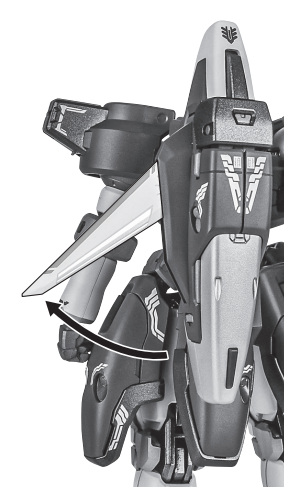

セット内容

■ 取扱説明書(本書).....	1枚	■ シールド.....	1個	■ ディスプレイジョイント.....	1個
■ トールギスII 本体.....	1体	■ ビームサーベル刃.....	2個	■ 支柱(大/小).....	各1個
■ 交換用手首.....	7個	■ ドーバーガン.....	1個	■ 台座.....	1個
		■ ドーバーガンジョイント(携行).....	1個	■ アルトロンガンダム(別売り)用エフェクト.....	1個

ディスプレイサポートには別売りの魂STAGEを!⇒

https://tamashiweb.com/special/t_stage/

■ 取扱説明書の画像と商品とは、多少異なりますのでご了承ください。

各部パーニアの展開

※各部が運動して開きます。

※内部のパーニアも動かせます。

※腰サイドジョイントの付け根を動かすと、サイドブラスターの前後位置を調整できます。

※説明のため、腰サイドアーマーを外して撮影しています。

本体の可動

※脚付け根軸がスイングします。

※説明のため、腰サイドアーマーを外して撮影しています。

フェイスパーツの着脱

シールド

ビームサーベル刃

手首H

ドーバーガン(出撃ディスプレイ)