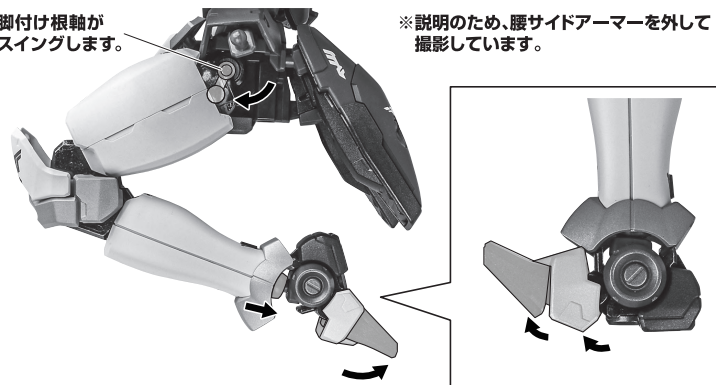

セット内容

■ 取扱説明書(本書).....	1枚	■ シールド.....	1個	■ ディスプレイジョイント.....	1個
■ トールギスII 本体.....	1体	■ ビームサーベル刃.....	2個	■ 支柱(大/小).....	各1個
■ 交換用手首.....	7個	■ ドーバーガン.....	1個	■ 台座.....	1個
		■ ドーバーガンジョイント(携行).....	1個	■ アルトロンガンダム(別売り)用エフェクト.....	1個

ディスプレイサポートには別売りの魂STAGEを!⇒

https://tamashiweb.com/special/t_stage/

■ 取扱説明書の画像と商品とは、多少異なりますのでご了承ください。

各部パーニアの展開

※各部が運動して開きます。

※内部のパーニアも動かせます。

※腰サイドジョイントの付け根を動かすと、サイドブラスターの前後位置を調整できます。

※説明のため、腰サイドアーマーを外して撮影しています。

本体の可動

※脚付け根軸がスイングします。

※説明のため、腰サイドアーマーを外して撮影しています。

フェイスパーツの着脱

シールド

ビームサーベル刃

手首H

ドーバーガン(出撃ディスプレイ)