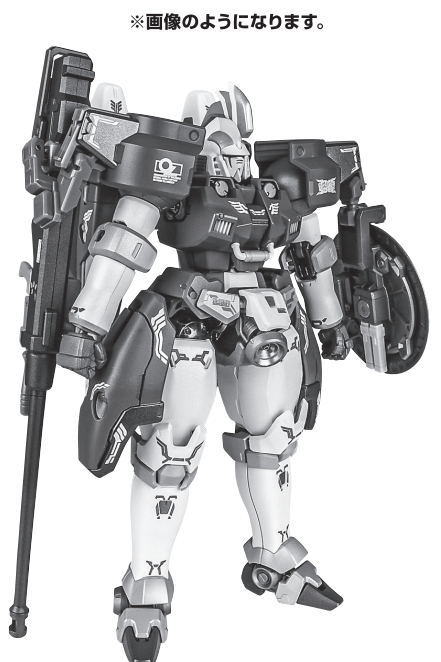

セット内容

■ 取扱説明書(本書).....	1枚	■ シールド.....	1個	■ ディスプレイジョイント.....	1個
■ トールギスII 本体.....	1体	■ ビームサーベル刃.....	2個	■ 支柱(大/小).....	各1個
■ 交換用手首.....	7個	■ ドーバーガン.....	1個	■ 台座.....	1個
		■ ドーバーガンジョイント(携行).....	1個	■ アルトロンガンダム(別売り)用エフェクト.....	1個

本体の可動

※脚付け根軸がスイングします。

※説明のため、腰サイドアーマーを外して撮影しています。

フェイスパーツの着脱

シールド

ビームサーベル刃

手首H

ドーバーガン(出撃ディスプレイ)

※バランスを取って立たせます。
(不安定になりますので、
別売りの魂STAGEでの補助をおすすめします。)

転倒注意!
WARNING:
TUMBLE

ドーバーガン(展開)

「METAL ROBOT魂 アルトロンガンダム」(別売り)用エフェクト

ドーバーガン(携行)

ディスプレイ