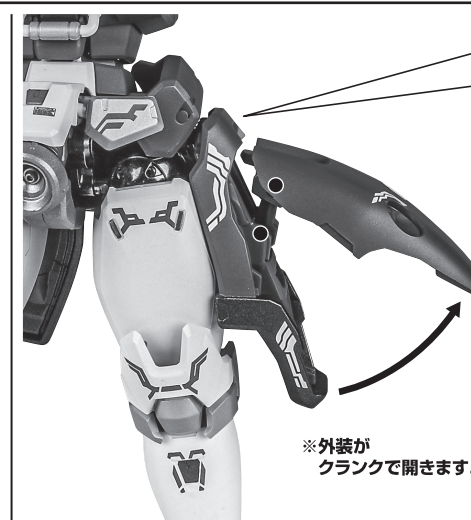

セット内容

■ 取扱説明書(本書).....	1枚	■ シールド.....	1個	■ ディスプレイジョイント.....	1個
■ トールギスII 本体.....	1体	■ ビームサーベル刃.....	2個	■ 支柱(大/小).....	各1個
■ 交換用手首.....	7個	■ ドーバーガン.....	1個	■ 台座.....	1個
		■ ドーバーガンジョイント(携行).....	1個	■ アルトロンガンダム(別売り)用エフェクト.....	1個

ディスプレイサポートには別売りの魂STAGEを!⇒

https://tamashiweb.com/special/t_stage/

■ 取扱説明書の画像と商品とは、多少異なりますのでご了承ください。

各部パーニアの展開

※各部が運動して開きます。

※内部のパーニアも動かせます。

※腰サイドジョイントの付け根を動かすと、サイドブラスターの前後位置を調整できます。

※説明のため、腰サイドアーマーを外して撮影しています。

本体の可動

※脚付け根軸がスイングします。

※説明のため、腰サイドアーマーを外して撮影しています。

フェイスパーツの着脱

シールド

ビームサーベル刃

手首H

ドーバーガン(出撃ディスプレイ)