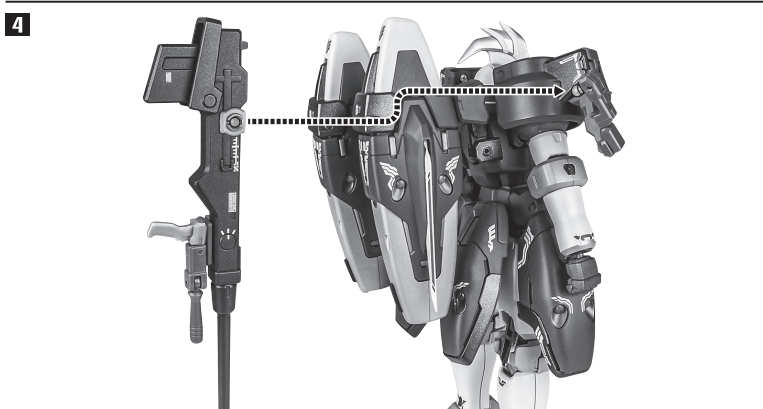

ドーバーガン(携行)