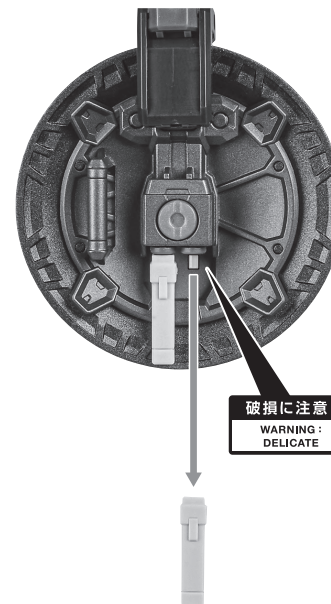

セット内容

■ 取扱説明書(本書).....	1枚	■ シールド.....	1個	■ ディスプレイジョイント.....	1個
■ トールギスII 本体.....	1体	■ ビームサーベル刃.....	2個	■ 支柱(大/小).....	各1個
■ 交換用手首.....	7個	■ ドーバーガン.....	1個	■ 台座.....	1個
		■ ドーバーガンジョイント(携行).....	1個	■ アルトロンガンダム(別売り)用エフェクト.....	1個

ディスプレイサポートには別売りの魂STAGEを!⇒

https://tamashiweb.com/special/t_stage/

■ 取扱説明書の画像と商品とは、多少異なりますのでご了承ください。

各部パーニアの展開

※各部が運動して開きます。

※内部のパーニアも動かせます。

※腰サイドジョイントの付け根を動かすと、サイドブラスターの前後位置を調整できます。

※説明のため、腰サイドアーマーを外して撮影しています。

本体の可動

※脚付け根軸がスイングします。

※説明のため、腰サイドアーマーを外して撮影しています。

フェイスパーツの着脱

シールド

ビームサーベル刃

手首H

ドーバーガン(出撃ディスプレイ)

※バランスを取って立たせます。
(不安定になりますので、
別売りの魂STAGEでの補助をおすすめします。)

転倒注意!
WARNING:
TUMBLE

ドーバーガン(展開)

「METAL ROBOT魂 アルトロンガンダム」(別売り)用エフェクト

ドーバーガン(携行)

ディスプレイ