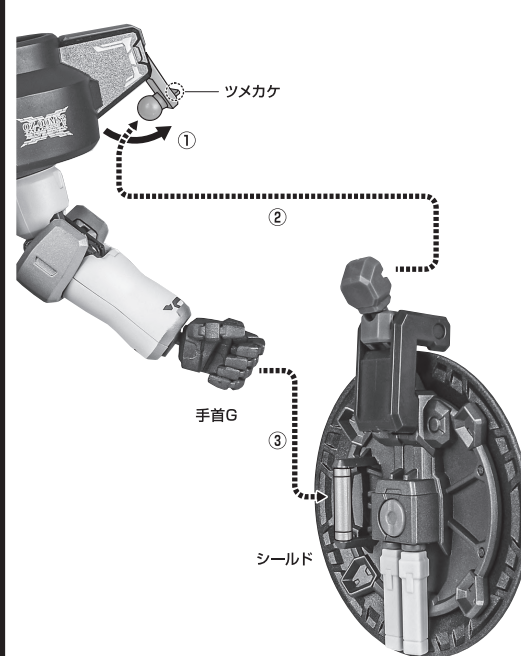

セット内容

■ 取扱説明書(本書).....	1枚	■ シールド.....	1個	■ ディスプレイジョイント.....	1個
■ トールギスII 本体.....	1体	■ ビームサーベル刃.....	2個	■ 支柱(大/小).....	各1個
■ 交換用手首.....	7個	■ ドーバーガン.....	1個	■ 台座.....	1個
		■ ドーバーガンジョイント(携行).....	1個	■ アルトロンガンダム(別売り)用エフェクト.....	1個

ディスプレイサポートには別売りの魂STAGEを!⇒

https://tamashiweb.com/special/t_stage/

■ 取扱説明書の画像と商品とは、多少異なりますのでご了承ください。

各部パーニアの展開

※各部が運動して開きます。

※内部のパーニアも動かせます。

※腰サイドジョイントの付け根を動かすと、サイドブラスターの前後位置を調整できます。

※説明のため、腰サイドアーマーを外して撮影しています。

本体の可動

※脚付け根軸がスイングします。

※説明のため、腰サイドアーマーを外して撮影しています。

フェイスパーツの着脱

シールド

ビームサーベル刃

手首H

ドーバーガン(出撃ディスプレイ)

※バランスを取って立たせます。
(不安定になりますので、
別売りの魂STAGEでの補助をおすすめします。)

転倒注意!
WARNING:
TUMBLE

ドーバーガン(展開)

「METAL ROBOT魂 アルトロンガンダム」(別売り)用エフェクト

ドーバーガン(携行)

ディスプレイ