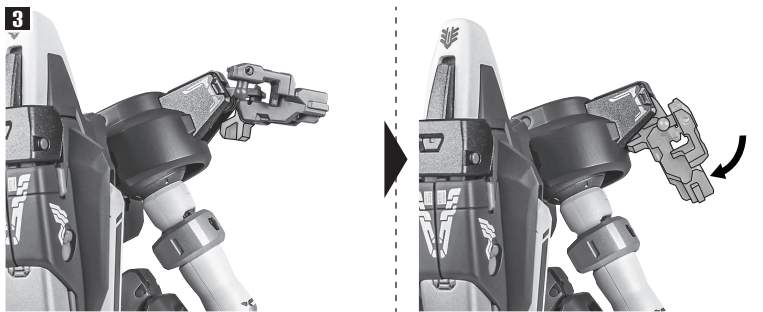

セット内容

■ 取扱説明書(本書).....	1枚	■ シールド.....	1個	■ ディスプレイジョイント.....	1個
■ トールギスII 本体.....	1体	■ ビームサーベル刃.....	2個	■ 支柱(大/小).....	各1個
■ 交換用手首.....	7個	■ ドーバーガン.....	1個	■ 台座.....	1個
		■ ドーバーガンジョイント(携行).....	1個	■ アルトロンガンダム(別売り)用エフェクト.....	1個

本体の可動

※脚付け根軸がスイングします。

※説明のため、腰サイドアーマーを外して撮影しています。

フェイスパーツの着脱

シールド

ビームサーベル刃

手首H

ドーバーガン(出撃ディスプレイ)

※バランスを取って立たせます。
(不安定になりますので、
別売りの魂STAGEでの補助をおすすめします。)

転倒注意!
WARNING:
TUMBLE

ドーバーガン(展開)

「METAL ROBOT魂 アルトロンガンダム」(別売り)用エフェクト

ドーバーガン(携行)

ディスプレイ