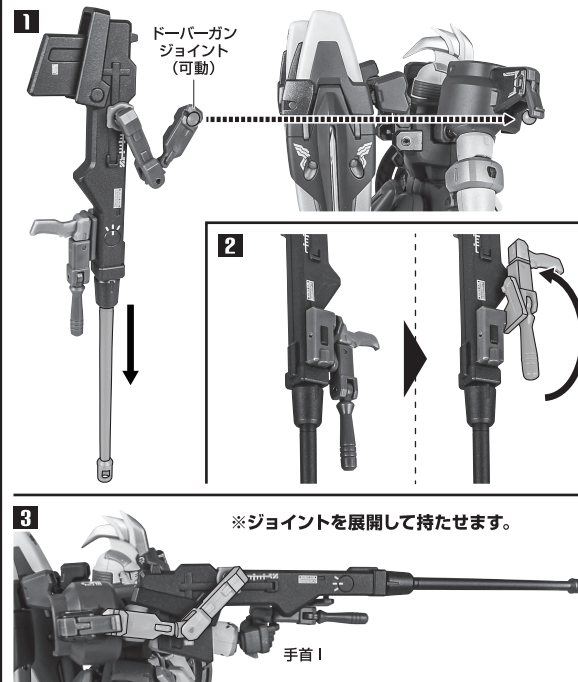

セット内容

■ 取扱説明書(本書).....	1枚	■ シールド.....	1個	■ ディスプレイジョイント.....	1個
■ トールギスII 本体.....	1体	■ ビームサーベル刃.....	2個	■ 支柱(大/小).....	各1個
■ 交換用手首.....	7個	■ ドーバーガン.....	1個	■ 台座.....	1個
		■ ドーバーガンジョイント(携行).....	1個	■ アルトロンガンダム(別売り)用エフェクト.....	1個

ディスプレイサポートには別売りの魂STAGEを!⇒

https://tamashiweb.com/special/t_stage/

■ 取扱説明書の画像と商品とは、多少異なりますのでご了承ください。

各部パーニアの展開

※各部が運動して開きます。

※内部のパーニアも動かせます。

※腰サイドジョイントの付け根を動かすと、サイドブラスターの前後位置を調整できます。

※説明のため、腰サイドアーマーを外して撮影しています。

本体の可動

※脚付け根軸がスイングします。

※説明のため、腰サイドアーマーを外して撮影しています。

フェイスパーツの着脱

シールド

ビームサーベル刃

手首H

ドーバーガン(出撃ディスプレイ)

※バランスを取って立たせます。
(不安定になりますので、
別売りの魂STAGEでの補助をおすすめします。)

転倒注意!
WARNING:
TUMBLE

ドーバーガン(展開)

「METAL ROBOT魂 アルトロンガンダム」(別売り)用エフェクト

ドーバーガン(携行)

ディスプレイ