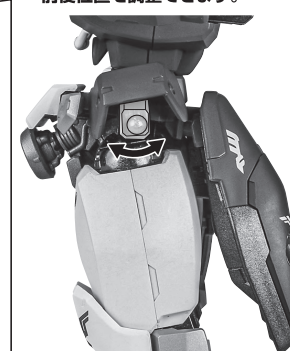

セット内容

■ 取扱説明書(本書).....	1枚	■ シールド.....	1個	■ ディスプレイジョイント.....	1個
■ トールギスII 本体.....	1体	■ ビームサーベル刃.....	2個	■ 支柱(大/小).....	各1個
■ 交換用手首.....	7個	■ ドーバーガン.....	1個	■ 台座.....	1個
		■ ドーバーガンジョイント(携行).....	1個	■ アルトロンガンダム(別売り)用エフェクト.....	1個

ディスプレイサポートには別売りの魂STAGEを!⇒

https://tamashiweb.com/special/t_stage/

■ 取扱説明書の画像と商品とは、多少異なりますのでご了承ください。

各部パーニアの展開

※各部が運動して開きます。

※内部のパーニアも動かせます。

※腰サイドジョイントの付け根を動かすと、サイドブラスターの前後位置を調整できます。

※説明のため、腰サイドアーマーを外して撮影しています。

本体の可動

※脚付け根軸がスイングします。

※説明のため、腰サイドアーマーを外して撮影しています。

フェイスパーツの着脱

シールド

ビームサーベル刃

手首H

ドーバーガン(出撃ディスプレイ)