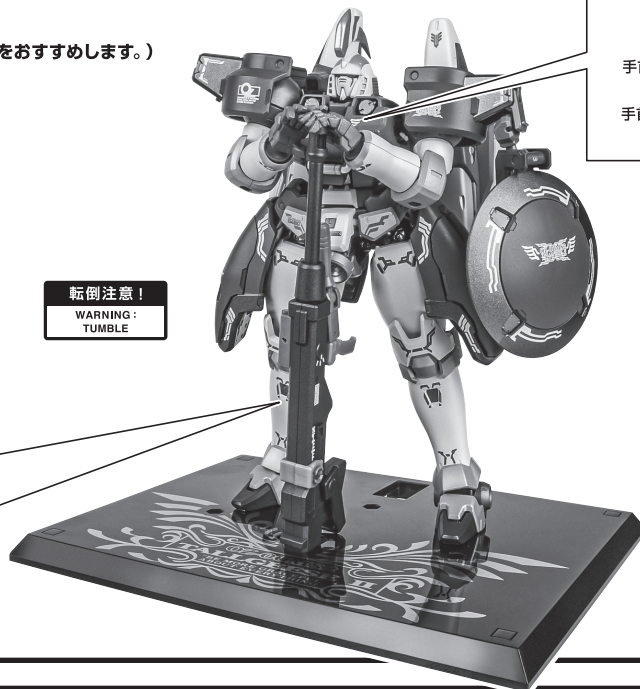

セット内容

■ 取扱説明書(本書).....	1枚	■ シールド.....	1個	■ ディスプレイジョイント.....	1個
■ トールギスII 本体.....	1体	■ ビームサーベル刃.....	2個	■ 支柱(大/小).....	各1個
■ 交換用手首.....	7個	■ ドーバーガン.....	1個	■ 台座.....	1個
		■ ドーバーガンジョイント(携行).....	1個	■ アルトロンガンダム(別売り)用エフェクト.....	1個

本体の可動

※脚付け根軸がスイングします。

※説明のため、腰サイドアーマーを外して撮影しています。

フェイスパーツの着脱

シールド

ビームサーベル刃

手首H

ドーバーガン(出撃ディスプレイ)

※バランスを取って立たせます。
(不安定になりますので、
別売りの魂STAGEでの補助をおすすめします。)

転倒注意!
WARNING:
TUMBLE

ドーバーガン(展開)

「METAL ROBOT魂 アルトロンガンダム」(別売り)用エフェクト

ドーバーガン(携行)

ディスプレイ