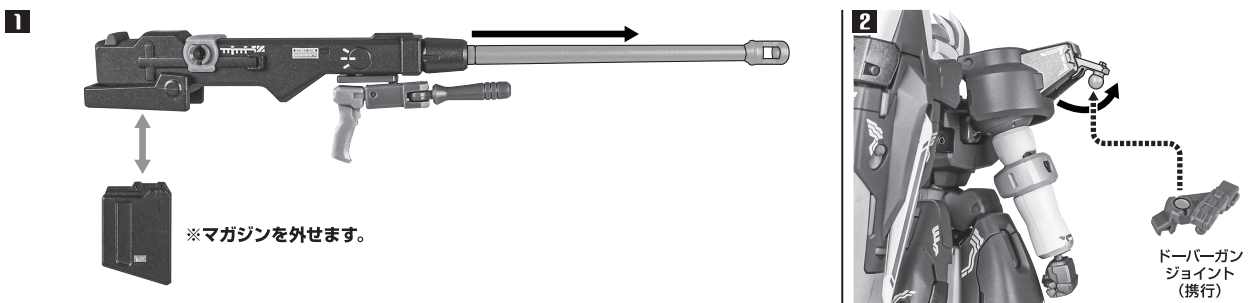

セット内容

■ 取扱説明書(本書).....	1枚	■ シールド.....	1個	■ ディスプレイジョイント.....	1個
■ トールギスII 本体.....	1体	■ ビームサーベル刃.....	2個	■ 支柱(大/小).....	各1個
■ 交換用手首.....	7個	■ ドーバーガン.....	1個	■ 台座.....	1個
		■ ドーバーガンジョイント(携行).....	1個	■ アルトロンガンダム(別売り)用エフェクト.....	1個

本体の可動

※脚付け根軸がスイングします。

※説明のため、腰サイドアーマーを外して撮影しています。

フェイスパーツの着脱

シールド

ビームサーベル刃

手首H

ドーバーガン(出撃ディスプレイ)

※バランスを取って立たせます。
(不安定になりますので、
別売りの魂STAGEでの補助をおすすめします。)

転倒注意!
WARNING:
TUMBLE

ドーバーガン(展開)

「METAL ROBOT魂 アルトロンガンダム」(別売り)用エフェクト

ドーバーガン(携行)

ディスプレイ