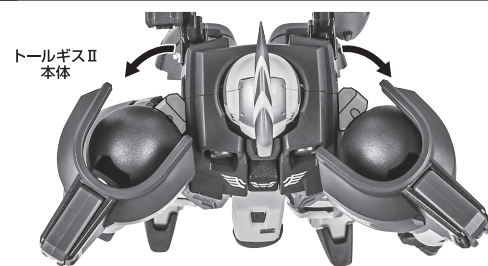

セット内容

■ 取扱説明書(本書).....	1枚	■ シールド.....	1個	■ ディスプレイジョイント.....	1個
■ トールギスII 本体.....	1体	■ ビームサーベル刃.....	2個	■ 支柱(大/小).....	各1個
■ 交換用手首.....	7個	■ ドーバーガン.....	1個	■ 台座.....	1個
		■ ドーバーガンジョイント(携行).....	1個	■ アルトロンガンダム(別売り)用エフェクト.....	1個

ディスプレイサポートには別売りの魂STAGEを!⇒

https://tamashiweb.com/special/t_stage/

■ 取扱説明書の画像と商品とは、多少異なりますのでご了承ください。

各部パーニアの展開

※各部が運動して開きます。

※内部のパーニアも動かせます。

※腰サイドジョイントの付け根を動かすと、サイドブラスターの前後位置を調整できます。

※説明のため、腰サイドアーマーを外して撮影しています。

本体の可動

※脚付け根軸がスイングします。

※説明のため、腰サイドアーマーを外して撮影しています。

フェイスパーツの着脱

シールド

ビームサーベル刃

手首H

ドーバーガン(出撃ディスプレイ)