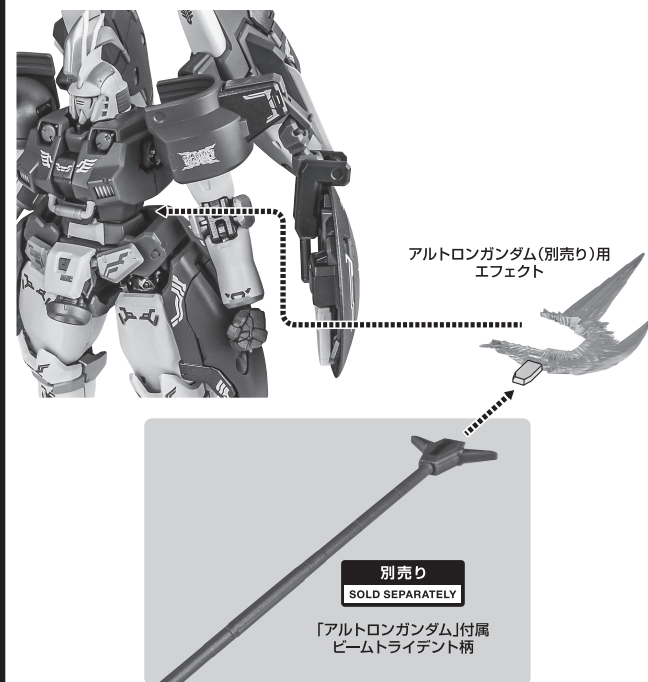

セット内容

■ 取扱説明書(本書).....	1枚	■ シールド.....	1個	■ ディスプレイジョイント.....	1個
■ トールギスII 本体.....	1体	■ ビームサーベル刃.....	2個	■ 支柱(大/小).....	各1個
■ 交換用手首.....	7個	■ ドーバーガン.....	1個	■ 台座.....	1個
		■ ドーバーガンジョイント(携行).....	1個	■ アルトロンガンダム(別売り)用エフェクト.....	1個

本体の可動

※脚付け根軸がスイングします。

※説明のため、腰サイドアーマーを外して撮影しています。

フェイスパーツの着脱

シールド

ビームサーベル刃

手首H

ドーバーガン(出撃ディスプレイ)

※バランスを取って立たせます。
(不安定になりますので、
別売りの魂STAGEでの補助をおすすめします。)

転倒注意!
WARNING:
TUMBLE

ドーバーガン(展開)

「METAL ROBOT魂 アルトロンガンダム」(別売り)用エフェクト

ドーバーガン(携行)

ディスプレイ