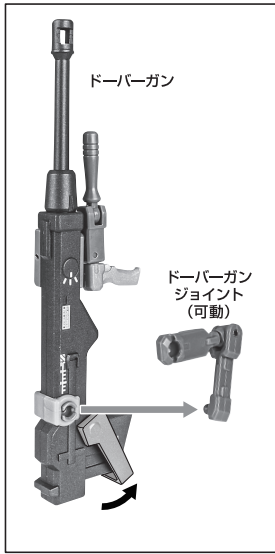

セット内容

■ 取扱説明書(本書).....	1枚	■ シールド.....	1個	■ ディスプレイジョイント.....	1個
■ トールギスII 本体.....	1体	■ ビームサーベル刃.....	2個	■ 支柱(大/小).....	各1個
■ 交換用手首.....	7個	■ ドーバーガン.....	1個	■ 台座.....	1個
		■ ドーバーガンジョイント(携行).....	1個	■ アルトロンガンダム(別売り)用エフェクト.....	1個

ディスプレイサポートには別売りの魂STAGEを!⇒

https://tamashiweb.com/special/t_stage/

■ 取扱説明書の画像と商品とは、多少異なりますのでご了承ください。

各部パーニアの展開

※各部が運動して開きます。

※内部のパーニアも動かせます。

※腰サイドジョイントの付け根を動かすと、サイドブラスターの前後位置を調整できます。

※説明のため、腰サイドアーマーを外して撮影しています。

本体の可動

※脚付け根軸がスイングします。

※説明のため、腰サイドアーマーを外して撮影しています。

フェイスパーツの着脱

シールド

ビームサーベル刃

手首H

ドーバーガン(出撃ディスプレイ)

※バランスを取って立たせます。
(不安定になりますので、
別売りの魂STAGEでの補助をおすすめします。)

転倒注意!
WARNING:
TUMBLE

ドーバーガン(展開)

「METAL ROBOT魂 アルトロンガンダム」(別売り)用エフェクト

ドーバーガン(携行)

ディスプレイ