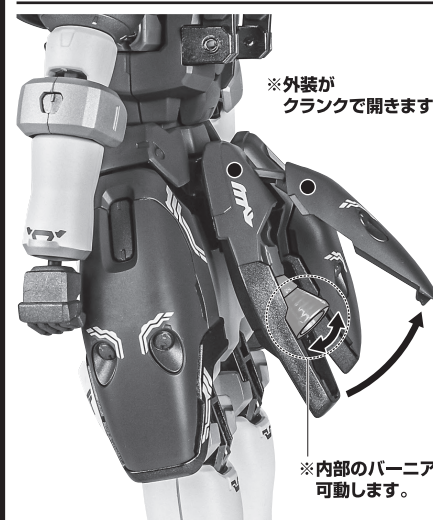

セット内容

■ 取扱説明書(本書).....	1枚	■ シールド.....	1個	■ ディスプレイジョイント.....	1個
■ トールギスII 本体.....	1体	■ ビームサーベル刃.....	2個	■ 支柱(大/小).....	各1個
■ 交換用手首.....	7個	■ ドーバーガン.....	1個	■ 台座.....	1個
		■ ドーバーガンジョイント(携行).....	1個	■ アルトロンガンダム(別売り)用エフェクト.....	1個

ディスプレイサポートには別売りの魂STAGEを!⇒

https://tamashiweb.com/special/t_stage/

■ 取扱説明書の画像と商品とは、多少異なりますのでご了承ください。

各部パーニアの展開

※各部が運動して開きます。

※内部のパーニアも動かせます。

※腰サイドジョイントの付け根を動かすと、サイドブラスターの前後位置を調整できます。

※説明のため、腰サイドアーマーを外して撮影しています。

本体の可動

※脚付け根軸がスイングします。

※説明のため、腰サイドアーマーを外して撮影しています。

フェイスパーツの着脱

シールド

ビームサーベル刃

手首H

ドーバーガン(出撃ディスプレイ)