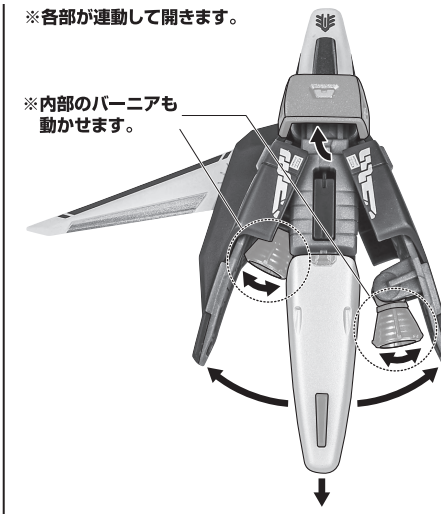

セット内容

■ 取扱説明書(本書).....	1枚	■ シールド.....	1個	■ ディスプレイジョイント.....	1個
■ トールギスII 本体.....	1体	■ ビームサーベル刃.....	2個	■ 支柱(大/小).....	各1個
■ 交換用手首.....	7個	■ ドーバーガン.....	1個	■ 台座.....	1個
		■ ドーバーガンジョイント(携行).....	1個	■ アルトロンガンダム(別売り)用エフェクト.....	1個

ディスプレイサポートには別売りの魂STAGEを!⇒

https://tamashiweb.com/special/t_stage/

■ 取扱説明書の画像と商品とは、多少異なりますのでご了承ください。

各部パーニアの展開

※各部が運動して開きます。

※内部のパーニアも動かせます。

※腰サイドジョイントの付け根を動かすと、サイドブラスターの前後位置を調整できます。

※説明のため、腰サイドアーマーを外して撮影しています。

本体の可動

※脚付け根軸がスイングします。

※説明のため、腰サイドアーマーを外して撮影しています。

フェイスパーツの着脱

シールド

ビームサーベル刃

手首H

ドーバーガン(出撃ディスプレイ)