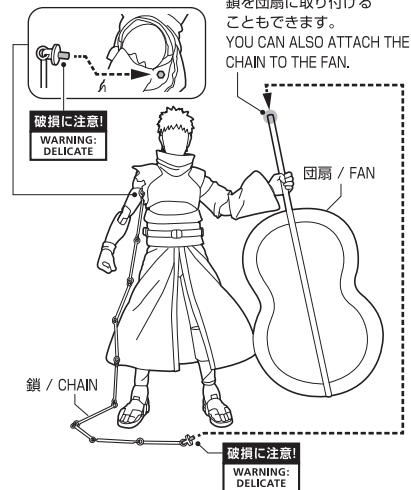

SET CONTENTS

- FIGURE ..... 1
- INTERCHANGEABLE FACE PARTS ..... 3
- INTERCHANGEABLE HEAD PART ..... 1
- INTERCHANGEABLE HAND PARTS ..... 11
- FAN ..... 1
- CHAIN ..... 1
- OPTIONAL FACE PART (NARUTO UZUMAKI) ..... 1
- INSTRUCTION MANUAL (THIS PAPER) ..... 1

※ 画像と商品は多少異なりますのでご了承ください。 / PRODUCT MAY DIFFER FROM ILLUSTRATION.

矢印一覧 / ARROW LIST

←→ 取り付けます / ATTACHABLE

← 取り外します / REMOVABLE

← 可動します / MOVABLE

手首パーツ / HAND PARTS

本体手首パーツ  
HAND PARTS ON THE BODY

※ パーツを持たせたままにすると色がるおそれがあります。  
※ COLOR MAY MIGRATE IF LEFT HOLDING PARTS FOR A LONG TIME.

顔パーツ交換 / FACE PARTS

頭部パーツ交換 / HEAD PARTS

交換用頭部パーツ  
INTERCHANGEABLE HEAD PART

オプション顔パーツ(うずまきナルト)  
OPTIONAL FACE PART (NARUTO UZUMAKI)

「SHF うずまきナルト - 希望を託された九尾の人柱力-(別売り)」に取り付けることができます。  
CAN BE ATTACHED TO "SHF NARUTO UZUMAKI -The Jinchuriki entrusted with Hope-" (SOLD SEPARATELY).

団扇と鎖の取付け / FAN & CHAIN

不安定になりますので別売りの魂STAGEでのサポートをお勧めします。

[https://tamashiweb.com/special/t\\_stage/](https://tamashiweb.com/special/t_stage/)

注意 お買い上げのお客様へ 必ずお読みください。

- 本商品の対象年齢は15才以上です。対象年齢未満のお子様には絶対に与えないでください。
  - 小さな部品がありますので、小さなお子様が誤って飲み込まないように注意してください。窒息などの危険があります。
  - 尖った部分や鋭い部分がありますので、取扱や保管場所に注意してください。思わぬケガをするおそれがあります。
- < 使用上の注意 >
- 本商品は精密に作られています。無理な力を加えたり、落としたりすると破損するおそれがあります。
  - 本商品を樹脂製のソファやシート、タイルなどの上に置かないでください。長時間接触していると色がる場合があります。