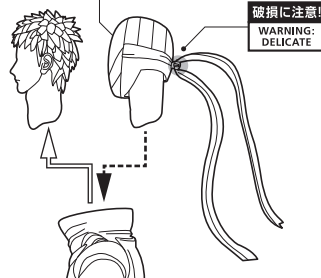

うちはオビト - 虚ろなる絶望の夢 -  
取扱説明書

-Hollow Dreams of Despair-

© 岸本斉史 スコット/集英社・テレビ東京・びさろ

セット内容

- フィギュア本体 ..... 1 体
- 交換用顔パーツ ..... 3 個
- 交換用頭部パーツ ..... 1 個
- 交換用手首パーツ ..... 11 個
- 団扇 ..... 1 個
- 鎖 ..... 1 個
- オプション顔パーツ(うずまきナルト) ..... 1 個
- 取扱説明書(本書) ..... 1 枚

SET CONTENTS

- FIGURE ..... 1
- INTERCHANGEABLE FACE PARTS ..... 3
- INTERCHANGEABLE HEAD PART ..... 1
- INTERCHANGEABLE HAND PARTS ..... 11
- FAN ..... 1
- CHAIN ..... 1
- OPTIONAL FACE PART (NARUTO UZUMAKI) ..... 1
- INSTRUCTION MANUAL (THIS PAPER) ..... 1

※ 画像と商品は多少異なりますのでご了承ください。 / PRODUCT MAY DIFFER FROM ILLUSTRATION.

矢印一覧 / ARROW LIST

←→ 取り付けます / ATTACHABLE

← 取り外します / REMOVABLE

← 可動します / MOVABLE

手首パーツ / HAND PARTS

本体手首パーツ  
HAND PARTS ON THE BODY

※ パーツを持たせたままにすると色がるおそれがあります。  
※ COLOR MAY MIGRATE IF LEFT HOLDING PARTS FOR A LONG TIME.

顔パーツ交換 / FACE PARTS

頭部パーツ交換 / HEAD PARTS

交換用頭部パーツ  
INTERCHANGEABLE HEAD PART

オプション顔パーツ(うずまきナルト)  
OPTIONAL FACE PART (NARUTO UZUMAKI)

「SHF うずまきナルト - 希望を託された九尾の人柱力-(別売り)」に取り付けることができます。  
CAN BE ATTACHED TO "SHF NARUTO UZUMAKI -The Jinchuriki entrusted with Hope-" (SOLD SEPARATELY).