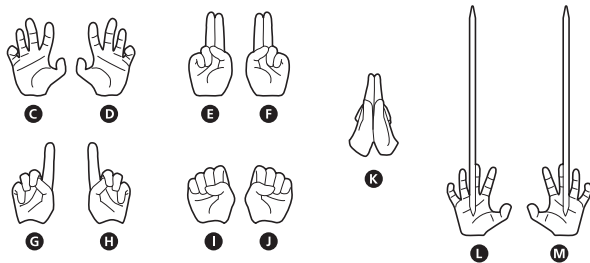

SET CONTENTS

- FIGURE ..... 1
- INTERCHANGEABLE FACE PARTS ..... 3
- INTERCHANGEABLE HEAD PART ..... 1
- INTERCHANGEABLE HAND PARTS ..... 11
- FAN ..... 1
- CHAIN ..... 1
- OPTIONAL FACE PART (NARUTO UZUMAKI) ..... 1
- INSTRUCTION MANUAL (THIS PAPER) ..... 1

※ 画像と商品は多少異なりますのでご了承ください。 / PRODUCT MAY DIFFER FROM ILLUSTRATION.

矢印一覧 / ARROW LIST

←→ 取り付けます / ATTACHABLE

← 取り外します / REMOVABLE

← 可動します / MOVABLE

手首パーツ / HAND PARTS

本体手首パーツ  
HAND PARTS ON THE BODY

※ パーツを持たせたままにすると色がるおそれがあります。  
※ COLOR MAY MIGRATE IF LEFT HOLDING PARTS FOR A LONG TIME.

顔パーツ交換 / FACE PARTS

頭部パーツ交換 / HEAD PARTS

交換用頭部パーツ  
INTERCHANGEABLE HEAD PART

オプション顔パーツ(うずまきナルト)  
OPTIONAL FACE PART (NARUTO UZUMAKI)

「SHF うずまきナルト - 希望を託された九尾の人柱力-(別売り)」に取り付けることができます。  
CAN BE ATTACHED TO "SHF NARUTO UZUMAKI -The Jinchuriki entrusted with Hope-" (SOLD SEPARATELY).