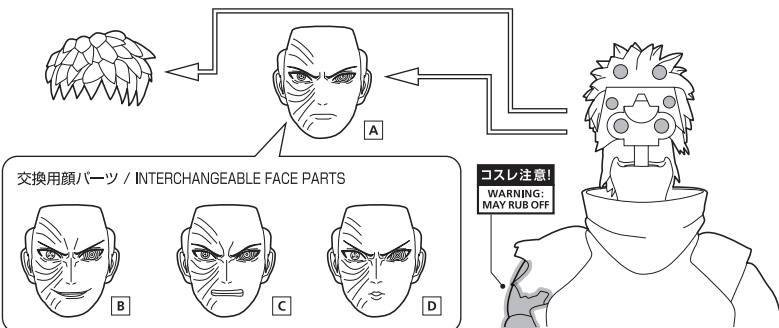

SET CONTENTS

- FIGURE ..... 1
- INTERCHANGEABLE FACE PARTS ..... 3
- INTERCHANGEABLE HEAD PART ..... 1
- INTERCHANGEABLE HAND PARTS ..... 11
- FAN ..... 1
- CHAIN ..... 1
- OPTIONAL FACE PART (NARUTO UZUMAKI) ..... 1
- INSTRUCTION MANUAL (THIS PAPER) ..... 1

※ 画像と商品は多少異なりますのでご了承ください。 / PRODUCT MAY DIFFER FROM ILLUSTRATION.

矢印一覧 / ARROW LIST

←→ 取り付けます / ATTACHABLE

← 取り外します / REMOVABLE

← 可動します / MOVABLE

手首パーツ / HAND PARTS

本体手首パーツ  
HAND PARTS ON THE BODY

※ パーツを持たせたままにすると色がるおそれがあります。  
※ COLOR MAY MIGRATE IF LEFT HOLDING PARTS FOR A LONG TIME.

顔パーツ交換 / FACE PARTS

頭部パーツ交換 / HEAD PARTS

交換用頭部パーツ  
INTERCHANGEABLE HEAD PART

オプション顔パーツ(うずまきナルト)  
OPTIONAL FACE PART (NARUTO UZUMAKI)

「SHF うずまきナルト - 希望を託された九尾の人柱力-(別売り)」に取り付けることができます。  
CAN BE ATTACHED TO "SHF NARUTO UZUMAKI -The Jinchuriki entrusted with Hope-" (SOLD SEPARATELY).